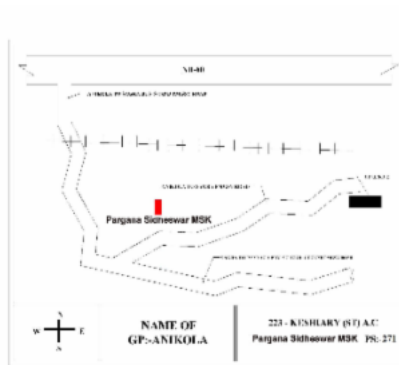

Nazri Naksha