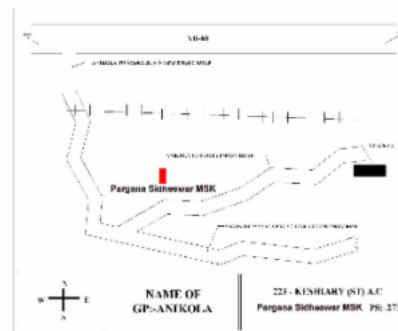

নির্বাচক নিবন্ধন আধিকারিকের স্বাক্ষর

Nazri Naksha

Google Map View

Polling Station Building Front View

Polling Station Front View

Cad View

Key MAP View

1 নাম : সেক আইনুল পিতার নাম: সেক মোফিল বাড়ির নং : n0180 বয়স : 66 লিঙ্গ : পুরুষ	WUE1879436 ফটো উপলব্ধ	2 নাম : মীর বাসর আলি পিতার নাম: মীর উমর আলি বাড়ির নং : n0118 বয়স : 70 লিঙ্গ : পুরুষ	WB/32/228/267589 ফটো উপলব্ধ	3 নাম : মিসকিনা বিবি স্বামীর নাম: সেক মানোয়ার বাড়ির নং : n0119 বয়স : 31 লিঙ্গ : মহিলা	WUE1699909 ফটো উপলব্ধ
4 নাম : সেক মানোয়ার পিতার নাম: সেক ফজলু বাড়ির নং : n0119 বয়স : 37 লিঙ্গ : মহিলা	WUE1305515 ফটো উপলব্ধ	5 নাম : আসমিনা বিবি স্বামীর নাম: সেক আনোয়ার বাড়ির নং : n0119 বয়স : 40 লিঙ্গ : মহিলা	GJT2582468 ফটো উপলব্ধ	6 নাম : সেক আনোয়ার পিতার নাম: শেখ ফজলু বাড়ির নং : n0119 বয়স : 41 লিঙ্গ : পুরুষ	GJT2524858 ফটো উপলব্ধ
7 নাম : সেকসাবির পিতার নাম: ফজলু বাড়ির নং : n0119 বয়স : 44 লিঙ্গ : পুরুষ	GJT2524866 ফটো উপলব্ধ	8 নাম : বাসিরুন বিবি স্বামীর নাম: বাবর আলি সেক বাড়ির নং : n0119 বয়স : 51 লিঙ্গ : মহিলা	WB/32/228/361320 ফটো উপলব্ধ	9 নাম : মুকিম বিবি স্বামীর নাম: মীর নাশের আলি বাড়ির নং : n0118 বয়স : 41 লিঙ্গ : মহিলা	GJT2582484 ফটো উপলব্ধ
10 নাম : মীর নেশার আলি পিতার নাম: মীর বসের আলি বাড়ির নং : n0118 বয়স : 44 লিঙ্গ : পুরুষ	WUE1385889 ফটো উপলব্ধ	11 নাম : মীর আফজল আলি পিতার নাম: মীর বাসর আলি বাড়ির নং : n0118 বয়স : 43 লিঙ্গ : পুরুষ	WUE1465426 ফটো উপলব্ধ	12 নাম : মীর আফসার আলি পিতার নাম: মীর বাসর আলি বাড়ির নং : n0118 বয়স : 40 লিঙ্গ : পুরুষ	GJT2582476 ফটো উপলব্ধ
13 নাম : মীর হাবিবুন বিবি স্বামীর নাম: মীর আজার আলি বাড়ির নং : n0118 বয়স : 43 লিঙ্গ : মহিলা	GJT2263507 ফটো উপলব্ধ	14 নাম : মীর আজার আলি পিতার নাম: মীর বাসর আলি বাড়ির নং : n0118 বয়স : 47 লিঙ্গ : পুরুষ	GJT2263499 ফটো উপলব্ধ	15 নাম : মীর রওসন বিবি স্বামীর নাম: মীর বাসর আলি বাড়ির নং : n0118 বয়স : 70 লিঙ্গ : মহিলা	GJT2263481 ফটো উপলব্ধ
16 নাম : সাহারা বিবি স্বামীর নাম: সাবের খাঁ বাড়ির নং : n0170 বয়স : 33 লিঙ্গ : মহিলা	WUE1879485 ফটো উপলব্ধ	17 নাম : সাবের খাঁ পিতার নাম: নাওসাত খাঁ বাড়ির নং : n0170 বয়স : 33 লিঙ্গ : পুরুষ	WUE1385954 ফটো উপলব্ধ	18 নাম : নাওসাত খাঁ পিতার নাম: মকসেত খাঁ বাড়ির নং : n0170 বয়স : 58 লিঙ্গ : পুরুষ	WUE1140136 ফটো উপলব্ধ
19 নাম : তনুজা বিবি স্বামীর নাম: নাওসাত খাঁ বাড়ির নং : n0171 বয়স : 54 লিঙ্গ : মহিলা	WUE1140128 ফটো উপলব্ধ	20 নাম : সঞ্জিদা বিবি স্বামীর নাম: সেক আজিজুল বাড়ির নং : N0180 বয়স : 28 লিঙ্গ : মহিলা	WUE2296374 ফটো উপলব্ধ	21 নাম : সেক মকবুল পিতার নাম: সেক সাবির বাড়ির নং : এন0119 বয়স : 24 লিঙ্গ : পুরুষ	WUE2329662 ফটো উপলব্ধ
22 নাম : সেক কলিম পিতার নাম: সেক বাবর বাড়ির নং : এন0119 বয়স : 25 লিঙ্গ : পুরুষ	WUE2329670 ফটো উপলব্ধ	23 নাম : সেক বাবর পিতার নাম: ফজল সেক বাড়ির নং : এন0119 বয়স : 52 লিঙ্গ : পুরুষ	GJT2263473 ফটো উপলব্ধ	24 নাম : মুনোরা বিবি স্বামীর নাম: সেক ইস্তাজুল বাড়ির নং : এন0032 বয়স : 25 লিঙ্গ : মহিলা	WUE2492890 ফটো উপলব্ধ
25 নাম : সুরজান খাতুন পিতার নাম: সেক কেফাজুদ্দিন বাড়ির নং : এন0118 বয়স : 33 লিঙ্গ : মহিলা	WCI1498815 ফটো উপলব্ধ	26 নাম : সেক আজিবুল পিতার নাম: সেক বাবর আলি বাড়ির নং : এন0119 বয়স : 22 লিঙ্গ : পুরুষ	WUE2492817 ফটো উপলব্ধ	27 নাম : সাবনুর বিবি স্বামীর নাম: সেক কলিম বাড়ির নং : এন0119 বয়স : 23 লিঙ্গ : মহিলা	WUE2492791 ফটো উপলব্ধ
28 নাম : মীর জাহির আলি পিতার নাম: মীর আজার আলি বাড়ির নং : এন0118 বয়স : 24 লিঙ্গ : পুরুষ	WUE2445674 ফটো উপলব্ধ	29 নাম : মির ইকতার আলি পিতার নাম: মীর নেশার আলি বাড়ির নং : এন0118 বয়স : 23 লিঙ্গ : পুরুষ	WUE2445666 ফটো উপলব্ধ	30 নাম : সাইনা বিবি স্বামীর নাম: মীর আফজল আলি বাড়ির নং : N0118 বয়স : 32 লিঙ্গ : মহিলা	WUE2248391 ফটো উপলব্ধ