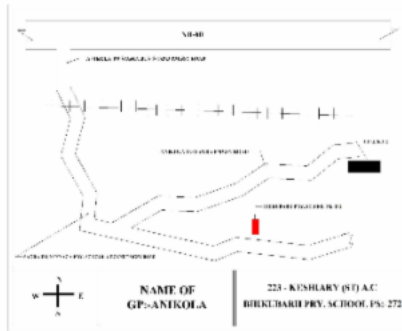

নির্বাচক নিবন্ধন আধিকারিকের স্বাক্ষর

Nazri Naksha

Google Map View

Polling Station Building Front View

Polling Station Front View

Cad View

Key MAP View

1 নাম : জামিউনেশা বিবি স্বামীর নাম: আবদুল সাহিদ সেখ বাড়ির নং : n0098 বয়স : 44 লিঙ্গ : মহিলা	WUE1592344 ফটো উপলব্ধ	2 নাম : সরেজান বিবি স্বামীর নাম: নেজামুদ্দিন বাড়ির নং : n0100 বয়স : 82 লিঙ্গ : মহিলা	WB/32/228/267275 ফটো উপলব্ধ	3 নাম : সেখ নুরুদ্দিন পিতার নাম: সেখ ফকিরুদ্দিন বাড়ির নং : n0056 বয়স : 48 লিঙ্গ : পুরুষ	GJT2264539 ফটো উপলব্ধ
4 নাম : মার্সেদা বিবি স্বামীর নাম: এস কে নুরুদ্দিন বাড়ির নং : n0056 বয়স : 44 লিঙ্গ : মহিলা	GJT2264521 ফটো উপলব্ধ	5 নাম : করেশান বিবি স্বামীর নাম: কালু বাড়ির নং : n0057 বয়স : 72 লিঙ্গ : মহিলা	WB/32/228/267239 ফটো উপলব্ধ	6 নাম : আন্দাজ আলি সেখ পিতার নাম: কালু সেখ বাড়ির নং : n0057 বয়স : 58 লিঙ্গ : পুরুষ	WB/32/228/267421 ফটো উপলব্ধ
7 নাম : নুরজান বিবি স্বামীর নাম: রেজাক বাড়ির নং : n0061 বয়স : 82 লিঙ্গ : মহিলা	WB/32/228/267101 ফটো উপলব্ধ	8 নাম : সাজেদা বিবি স্বামীর নাম: সাবের সেখ বাড়ির নং : n0061 বয়স : 41 লিঙ্গ : মহিলা	GJT2427748 ফটো উপলব্ধ	9 নাম : আরজান বিবি স্বামীর নাম: হারুন বাড়ির নং : n0063 বয়স : 72 লিঙ্গ : মহিলা	WB/32/228/267490 ফটো উপলব্ধ
10 নাম : সাজেদা বিবি স্বামীর নাম: আব্বাস বাড়ির নং : n0083 বয়স : 44 লিঙ্গ : মহিলা	GJT2265163 ফটো উপলব্ধ	11 নাম : রাহিমা খাতুন পিতার নাম: মহম্মদ আলি সেক বাড়ির নং : n0083 বয়স : 37 লিঙ্গ : মহিলা	WUE1466002 ফটো উপলব্ধ	12 নাম : আরফান সেখ পিতার নাম: উম্মাত সেখ বাড়ির নং : n0051 বয়স : 62 লিঙ্গ : পুরুষ	GJT2264497 ফটো উপলব্ধ
13 নাম : সেখ তালেব পিতার নাম: সেখ আমিনুদ্দিন বাড়ির নং : n0086 বয়স : 58 লিঙ্গ : পুরুষ	WB/32/228/267569 ফটো উপলব্ধ	14 নাম : তওরান বিবি স্বামীর নাম: সেক তালেব বাড়ির নং : n0086 বয়স : 52 লিঙ্গ : মহিলা	WB/32/228/267515 ফটো উপলব্ধ	15 নাম : সেক ইব্রাহিম আলি পিতার নাম: সেক মহম্মদ আলি বাড়ির নং : n0083 বয়স : 45 লিঙ্গ : পুরুষ	WUE1141951 ফটো উপলব্ধ
16 নাম : শারা বিবি স্বামীর নাম: বয়জাত বাড়ির নং : n0083 বয়স : 54 লিঙ্গ : মহিলা	WB/32/228/267454 ফটো উপলব্ধ	17 নাম : সেক বয়জাত আলি পিতার নাম: সেক মহম্মদ আলি বাড়ির নং : n0083 বয়স : 56 লিঙ্গ : পুরুষ	WUE2445856 ফটো উপলব্ধ	18 নাম : আলেহা বিবি স্বামীর নাম: মেকাইল বাড়ির নং : n0082 বয়স : 32 লিঙ্গ : মহিলা	WUE1592435 ফটো উপলব্ধ
19 নাম : সেখ মেকাইল পিতার নাম: আবদুল আসমান বাড়ির নং : n0082 বয়স : 33 লিঙ্গ : পুরুষ	WUE1592419 ফটো উপলব্ধ	20 নাম : মাসুদা খাতুন পিতার নাম: আব্দুল রসিদ সেক বাড়ির নং : n0082 বয়স : 39 লিঙ্গ : মহিলা	WUE1186220 ফটো উপলব্ধ	21 নাম : সেক ইসরাফিল পিতার নাম: আব্দুল আসমান সেক বাড়ির নং : n0082 বয়স : 35 লিঙ্গ : পুরুষ	WUE1465749 ফটো উপলব্ধ
22 নাম : সেক আব্দুল হসিবুল পিতার নাম: আব্দুল আসমান সেক বাড়ির নং : n0082 বয়স : 47 লিঙ্গ : পুরুষ	GJT2525129 ফটো উপলব্ধ	23 নাম : আব্দুল আরফান সেখ পিতার নাম: আব্দুলহাকিম সেখ বাড়ির নং : n0082 বয়স : 52 লিঙ্গ : পুরুষ	WB/32/228/267654 ফটো উপলব্ধ	24 নাম : সেখ আব্দুল আসমান পিতার নাম: আব্দুলরসিদ সেখ বাড়ির নং : n0082 বয়স : 54 লিঙ্গ : পুরুষ	WUE2445864 ফটো উপলব্ধ
25 নাম : সানজিদা বিবি স্বামীর নাম: মুকতার খান বাড়ির নং : n0116 বয়স : 30 লিঙ্গ : মহিলা	WUE1880319 ফটো উপলব্ধ	26 নাম : হাসনারা বিবি স্বামীর নাম: ত্ররসাদ খাঁ বাড়ির নং : n0107 বয়স : 31 লিঙ্গ : মহিলা	WUE1880418 ফটো উপলব্ধ	27 নাম : মীর মুজিবুর পিতার নাম: মীর বদরুদ্দিন বাড়ির নং : n0123 বয়স : 28 লিঙ্গ : পুরুষ	WUE2015543 ফটো উপলব্ধ
28 নাম : আব্দুল আজিজ সেখ পিতার নাম: আব্দুলহাকিম সেখ বাড়ির নং : n0082 বয়স : 50 লিঙ্গ : পুরুষ	WB/32/228/267344 ফটো উপলব্ধ	29 নাম : মদিনা বিবি স্বামীর নাম: আব্দুলওসমান বাড়ির নং : n0082 বয়স : 52 লিঙ্গ : মহিলা	WUE2445880 ফটো উপলব্ধ	30 নাম : সেক আবদুল করিম পিতার নাম: সেক বয়জাত আলি বাড়ির নং : n0083 বয়স : 29 লিঙ্গ : পুরুষ	WUE1880095 ফটো উপলব্ধ