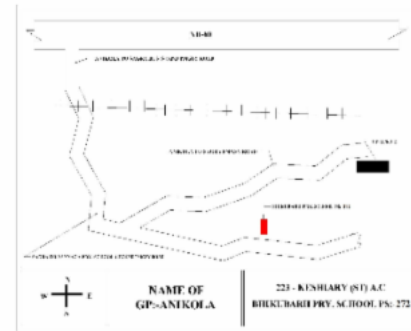

নির্বাচক নিবন্ধন আধিকারিকের স্বাক্ষর

Nazri Naksha

Google Map View

Polling Station Building Front View

Polling Station Front View

Cad View

Key MAP View

1 নাম : জামিউনেশা বিবি স্বামীর নাম: আবদুল সাহিদ সেখ বাড়ির নং : n0098 বয়স : 44 লিঙ্গ : মহিলা	WUE1592344 ফটো উপলব্ধ	2 নাম : সরেজান বিবি স্বামীর নাম: নেজামুদ্দিন বাড়ির নং : n0100 বয়স : 82 লিঙ্গ : মহিলা	WB/32/228/267275 ফটো উপলব্ধ	3 নাম : সেখ নুরুদ্দিন পিতার নাম: সেখ ফকিরুদ্দিন বাড়ির নং : n0056 বয়স : 48 লিঙ্গ : পুরুষ	GJT2264539 ফটো উপলব্ধ
4 নাম : মার্সেদা বিবি স্বামীর নাম: এস কে নুরুদ্দিন বাড়ির নং : n0056 বয়স : 44 লিঙ্গ : মহিলা	GJT2264521 ফটো উপলব্ধ	5 নাম : করেশান বিবি স্বামীর নাম: কালু বাড়ির নং : n0057 বয়স : 72 লিঙ্গ : মহিলা	WB/32/228/267239 ফটো উপলব্ধ	6 নাম : আন্দাজ আলি সেখ পিতার নাম: কালু সেখ বাড়ির নং : n0057 বয়স : 58 লিঙ্গ : পুরুষ	WB/32/228/267421 ফটো উপলব্ধ
7 নাম : নুরজান বিবি স্বামীর নাম: রেজাক বাড়ির নং : n0061 বয়স : 82 লিঙ্গ : মহিলা	WB/32/228/267101 ফটো উপলব্ধ	8 নাম : সাজেদা বিবি স্বামীর নাম: সাবের সেখ বাড়ির নং : n0061 বয়স : 41 লিঙ্গ : মহিলা	GJT2427748 ফটো উপলব্ধ	9 নাম : আরজান বিবি স্বামীর নাম: হারুন বাড়ির নং : n0063 বয়স : 72 লিঙ্গ : মহিলা	WB/32/228/267490 ফটো উপলব্ধ
10 নাম : সাজেদা বিবি স্বামীর নাম: আব্বাস বাড়ির নং : n0083 বয়স : 44 লিঙ্গ : মহিলা	GJT2265163 ফটো উপলব্ধ	11 নাম : রাহিমা খাতুন পিতার নাম: মহম্মদ আলি সেক বাড়ির নং : n0083 বয়স : 37 লিঙ্গ : মহিলা	WUE1466002 ফটো উপলব্ধ	12 নাম : আরফান সেখ পিতার নাম: উম্মাত সেখ বাড়ির নং : n0051 বয়স : 62 লিঙ্গ : পুরুষ	GJT2264497 ফটো উপলব্ধ
13 নাম : সেখ তালেব পিতার নাম: সেখ আমিনুদ্দিন বাড়ির নং : n0086 বয়স : 58 লিঙ্গ : পুরুষ	WB/32/228/267569 ফটো উপলব্ধ	14 নাম : তওরান বিবি স্বামীর নাম: সেক তালেব বাড়ির নং : n0086 বয়স : 52 লিঙ্গ : মহিলা	WB/32/228/267515 ফটো উপলব্ধ	15 নাম : সেক ইব্রাহিম আলি পিতার নাম: সেক মহম্মদ আলি বাড়ির নং : n0083 বয়স : 45 লিঙ্গ : পুরুষ	WUE1141951 ফটো উপলব্ধ
16 নাম : শারা বিবি স্বামীর নাম: বয়জাত বাড়ির নং : n0083 বয়স : 54 লিঙ্গ : মহিলা	WB/32/228/267454 ফটো উপলব্ধ	17 নাম : সেক বয়জাত আলি পিতার নাম: সেক মহম্মদ আলি বাড়ির নং : n0083 বয়স : 56 লিঙ্গ : পুরুষ	WUE2445856 ফটো উপলব্ধ	18 নাম : আলেহা বিবি স্বামীর নাম: মেকাইল বাড়ির নং : n0082 বয়স : 32 লিঙ্গ : মহিলা	WUE1592435 ফটো উপলব্ধ
19 নাম : সেখ মেকাইল পিতার নাম: আবদুল আসমান বাড়ির নং : n0082 বয়স : 33 লিঙ্গ : পুরুষ	WUE1592419 ফটো উপলব্ধ	20 নাম : মাসুদা খাতুন পিতার নাম: আব্দুল রসিদ সেক বাড়ির নং : n0082 বয়স : 39 লিঙ্গ : মহিলা	WUE1186220 ফটো উপলব্ধ	21 নাম : সেক ইসরাফিল পিতার নাম: আব্দুল আসমান সেক বাড়ির নং : n0082 বয়স : 35 লিঙ্গ : পুরুষ	WUE1465749 ফটো উপলব্ধ
22 নাম : সেক আব্দুল হসিবুল পিতার নাম: আব্দুল আসমান সেক বাড়ির নং : n0082 বয়স : 47 লিঙ্গ : পুরুষ	GJT2525129 ফটো উপলব্ধ	23 নাম : আব্দুল আরফান সেখ পিতার নাম: আব্দুলহাকিম সেখ বাড়ির নং : n0082 বয়স : 52 লিঙ্গ : পুরুষ	WB/32/228/267654 ফটো উপলব্ধ	24 নাম : সেখ আব্দুল আসমান পিতার নাম: আব্দুলরসিদ সেখ বাড়ির নং : n0082 বয়স : 54 লিঙ্গ : পুরুষ	WUE2445864 ফটো উপলব্ধ
25 নাম : সানজিদা বিবি স্বামীর নাম: মুকতার খান বাড়ির নং : n0116 বয়স : 30 লিঙ্গ : মহিলা	WUE1880319 ফটো উপলব্ধ	26 নাম : হাসনারা বিবি স্বামীর নাম: ত্ররসাদ খাঁ বাড়ির নং : n0107 বয়স : 31 লিঙ্গ : মহিলা	WUE1880418 ফটো উপলব্ধ	27 নাম : মীর মুজিবুর পিতার নাম: মীর বদরুদ্দিন বাড়ির নং : n0123 বয়স : 28 লিঙ্গ : পুরুষ	WUE2015543 ফটো উপলব্ধ
28 নাম : আব্দুল আজিজ সেখ পিতার নাম: আব্দুলহাকিম সেখ বাড়ির নং : n0082 বয়স : 50 লিঙ্গ : পুরুষ	WB/32/228/267344 ফটো উপলব্ধ	29 নাম : মদিনা বিবি স্বামীর নাম: আব্দুলওসমান বাড়ির নং : n0082 বয়স : 52 লিঙ্গ : মহিলা	WUE2445880 ফটো উপলব্ধ	30 নাম : সেক আবদুল করিম পিতার নাম: সেক বয়জাত আলি বাড়ির নং : n0083 বয়স : 29 লিঙ্গ : পুরুষ	WUE1880095 ফটো উপলব্ধ