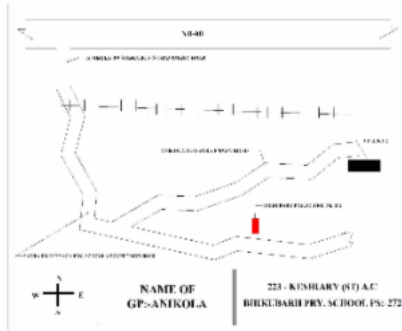

Nazri Naksha