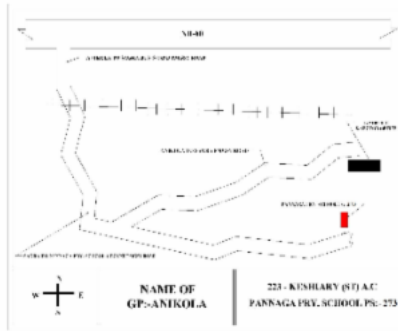

Nazri Naksha