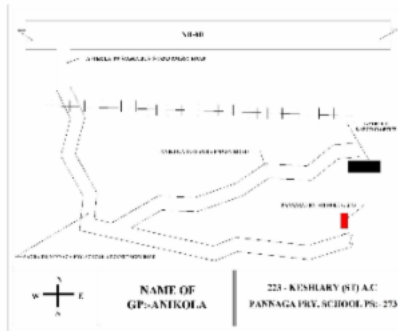

নির্বাচক নিবন্ধন আধিকারিকের স্বাক্ষর

Nazri Naksha

Google Map View

Polling Station Building Front View

Polling Station Front View

Cad View

Key MAP View

1 নাম : সেক ফেজাজুল পিতার নাম: নজরুল হক বাড়ির নং : n0012 বয়স : 39 লিঙ্গ : পুরুষ	GJT2582674 ফটো উপলব্ধ	2 নাম : পিংকি বিবি স্বামীর নাম: সেক ফেজাজুল বাড়ির নং : n0012 বয়স : 36 লিঙ্গ : মহিলা	WUE1186436 ফটো উপলব্ধ	3 নাম : সেখ তাজমুল হক পিতার নাম: নজরুল হক বাড়ির নং : n0012 বয়স : 37 লিঙ্গ : পুরুষ	WUE1306042 ফটো উপলব্ধ
4 নাম : সামসুল হক পিতার নাম: নজরুল হক বাড়ির নং : n0012 বয়স : 37 লিঙ্গ : পুরুষ	WUE1466119 ফটো উপলব্ধ	5 নাম : রাবেয়া বিবি স্বামীর নাম: নজরুল বাড়ির নং : n0012 বয়স : 53 লিঙ্গ : মহিলা	GJT2265254 ফটো উপলব্ধ	6 নাম : হাসিনা বিবি স্বামীর নাম: নজরুল হক বাড়ির নং : n0012 বয়স : 37 লিঙ্গ : মহিলা	WUE1466135 ফটো উপলব্ধ
7 নাম : সেখ জসিম মুদদীন পিতার নাম: কেফাজুউদ্দিন সেখ বাড়ির নং : এন0025 বয়স : 62 লিঙ্গ : পুরুষ	WUE2640613 ফটো উপলব্ধ	8 নাম : তারা বিবি স্বামীর নাম: কেফাজুদ্দিন বাড়ির নং : n0003 বয়স : 74 লিঙ্গ : মহিলা	WB/32/228/267307 ফটো উপলব্ধ	9 নাম : জামেলা বিবি স্বামীর নাম: জসিমুদ্দিন বাড়ির নং : n0003 বয়স : 54 লিঙ্গ : মহিলা	WB/32/228/267295 ফটো উপলব্ধ
10 নাম : আসমা বিবি স্বামীর নাম: রফিক বাড়ির নং : n0003 বয়স : 45 লিঙ্গ : মহিলা	GJT2265296 ফটো উপলব্ধ	11 নাম : সায়রা বিবি স্বামীর নাম: সেখ সেলিম আলি বাড়ির নং : n0004 বয়স : 32 লিঙ্গ : মহিলা	WUE1706522 ফটো উপলব্ধ	12 নাম : সেখ মুস্তাক আলি পিতার নাম: আসমান বাড়ির নং : n0004 বয়স : 32 লিঙ্গ : পুরুষ	WUE1592823 ফটো উপলব্ধ
13 নাম : সেক ইস্তাক আলি পিতার নাম: আশমান আলি সেক বাড়ির নং : n0004 বয়স : 31 লিঙ্গ : পুরুষ	WUE1700525 ফটো উপলব্ধ	14 নাম : সনোয়ারা বিবি স্বামীর নাম: লোকমান বাড়ির নং : n0004 বয়স : 52 লিঙ্গ : মহিলা	WB/32/228/267392 ফটো উপলব্ধ	15 নাম : কফুরন বিবি স্বামীর নাম: আশমান বাড়ির নং : n0004 বয়স : 54 লিঙ্গ : মহিলা	WB/32/228/267393 ফটো উপলব্ধ
16 নাম : সেক সইফুল পিতার নাম: লোকমান আলি সেখ বাড়ির নং : n0004 বয়স : 31 লিঙ্গ : পুরুষ	WUE1706506 ফটো উপলব্ধ	17 নাম : লোকমান আলি সেখ পিতার নাম: বেজাবত সেখ বাড়ির নং : n0004 বয়স : 55 লিঙ্গ : পুরুষ	WB/32/228/267875 ফটো উপলব্ধ	18 নাম : আশমান আলি সেখ পিতার নাম: রেজাবত সেখ বাড়ির নং : n0004 বয়স : 57 লিঙ্গ : পুরুষ	WB/32/228/267465 ফটো উপলব্ধ
19 নাম : সেক জালালউদ্দিন পিতার নাম: সেক জসিমুদ্দিন বাড়ির নং : n0003 বয়স : 33 লিঙ্গ : পুরুষ	WUE1466101 ফটো উপলব্ধ	20 নাম : সাবেরা বিবি স্বামীর নাম: সেক বাউদ্দিন বাড়ির নং : n0003 বয়স : 31 লিঙ্গ : মহিলা	WUE1760701 ফটো উপলব্ধ	21 নাম : সেক বাউদ্দিন পিতার নাম: জাসিমুদ্দিন বাড়ির নং : n0003 বয়স : 35 লিঙ্গ : পুরুষ	WUE1386218 ফটো উপলব্ধ
22 নাম : গুলেরজান বিবি স্বামীর নাম: সেখ আকিমুদ্দিন বাড়ির নং : n0003 বয়স : 37 লিঙ্গ : মহিলা	WUE1186402 ফটো উপলব্ধ	23 নাম : সেখ আকিমুদ্দিন পিতার নাম: সেখ কেফাজুদ্দিন বাড়ির নং : n0003 বয়স : 41 লিঙ্গ : পুরুষ	GJT2266567 ফটো উপলব্ধ	24 নাম : নাজমা বিবি স্বামীর নাম: সেখ ওয়াজুউদ্দিন বাড়ির নং : n0003 বয়স : 38 লিঙ্গ : মহিলা	WUE1145747 ফটো উপলব্ধ
25 নাম : সেখ ওয়াজুউদ্দিন পিতার নাম: সেখ কেফাজুদ্দিন বাড়ির নং : n0003 বয়স : 44 লিঙ্গ : পুরুষ	GJT2266542 ফটো উপলব্ধ	26 নাম : সেক নাজমুন পিতার নাম: সেক নজরুল বাড়ির নং : n0012 বয়স : 41 লিঙ্গ : পুরুষ	GJT2525178 ফটো উপলব্ধ	27 নাম : আকলু বিবি স্বামীর নাম: তরিপ বাড়ির নং : n0012 বয়স : 45 লিঙ্গ : মহিলা	WUE1145630 ফটো উপলব্ধ
28 নাম : নজরুল হক পিতার নাম: দেদার বাড়ির নং : n0012 বয়স : 60 লিঙ্গ : পুরুষ	GJT2265247 ফটো উপলব্ধ	29 নাম : আবলো বিবি স্বামীর নাম: মমতাজ সেক বাড়ির নং : n0114 বয়স : 60 লিঙ্গ : মহিলা	WB/32/228/267284 ফটো উপলব্ধ	30 নাম : সেখ মুক্তার পিতার নাম: সেখ মমতাজ বাড়ির নং : n0031 বয়স : 40 লিঙ্গ : পুরুষ	WUE1700566 ফটো উপলব্ধ