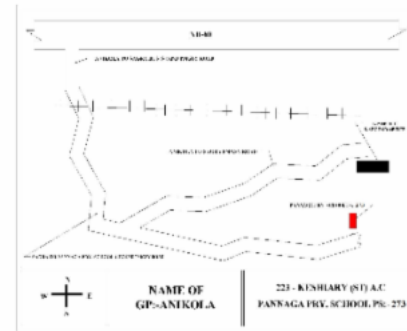

নির্বাচক নিবন্ধন আধিকারিকের স্বাক্ষর

Nazri Naksha

Google Map View

Polling Station Building Front View

Polling Station Front View

Cad View

Key MAP View

1 নাম : সেক ফেজাজুল পিতার নাম: নজরুল হক বাড়ির নং : n0012 বয়স : 39 লিঙ্গ : পুরুষ	GJT2582674 ফটো উপলব্ধ	2 নাম : পিংকি বিবি স্বামীর নাম: সেক ফেজাজুল বাড়ির নং : n0012 বয়স : 36 লিঙ্গ : মহিলা	WUE1186436 ফটো উপলব্ধ	3 নাম : সেখ তাজমুল হক পিতার নাম: নজরুল হক বাড়ির নং : n0012 বয়স : 37 লিঙ্গ : পুরুষ	WUE1306042 ফটো উপলব্ধ
4 নাম : সামসুল হক পিতার নাম: নজরুল হক বাড়ির নং : n0012 বয়স : 37 লিঙ্গ : পুরুষ	WUE1466119 ফটো উপলব্ধ	5 নাম : রাবেয়া বিবি স্বামীর নাম: নজরুল বাড়ির নং : n0012 বয়স : 53 লিঙ্গ : মহিলা	GJT2265254 ফটো উপলব্ধ	6 নাম : হাসিনা বিবি স্বামীর নাম: নজরুল হক বাড়ির নং : n0012 বয়স : 37 লিঙ্গ : মহিলা	WUE1466135 ফটো উপলব্ধ
7 নাম : সেখ জসিম মুদদীন পিতার নাম: কেফাজুউদ্দিন সেখ বাড়ির নং : এন0025 বয়স : 62 লিঙ্গ : পুরুষ	WUE2640613 ফটো উপলব্ধ	8 নাম : তারা বিবি স্বামীর নাম: কেফাজুদ্দিন বাড়ির নং : n0003 বয়স : 74 লিঙ্গ : মহিলা	WB/32/228/267307 ফটো উপলব্ধ	9 নাম : জামেলা বিবি স্বামীর নাম: জসিমুদ্দিন বাড়ির নং : n0003 বয়স : 54 লিঙ্গ : মহিলা	WB/32/228/267295 ফটো উপলব্ধ
10 নাম : আসমা বিবি স্বামীর নাম: রফিক বাড়ির নং : n0003 বয়স : 45 লিঙ্গ : মহিলা	GJT2265296 ফটো উপলব্ধ	11 নাম : সায়রা বিবি স্বামীর নাম: সেখ সেলিম আলি বাড়ির নং : n0004 বয়স : 32 লিঙ্গ : মহিলা	WUE1706522 ফটো উপলব্ধ	12 নাম : সেখ মুস্তাক আলি পিতার নাম: আসমান বাড়ির নং : n0004 বয়স : 32 লিঙ্গ : পুরুষ	WUE1592823 ফটো উপলব্ধ
13 নাম : সেক ইস্তাক আলি পিতার নাম: আশমান আলি সেক বাড়ির নং : n0004 বয়স : 31 লিঙ্গ : পুরুষ	WUE1700525 ফটো উপলব্ধ	14 নাম : সনোয়ারা বিবি স্বামীর নাম: লোকমান বাড়ির নং : n0004 বয়স : 52 লিঙ্গ : মহিলা	WB/32/228/267392 ফটো উপলব্ধ	15 নাম : কফুরন বিবি স্বামীর নাম: আশমান বাড়ির নং : n0004 বয়স : 54 লিঙ্গ : মহিলা	WB/32/228/267393 ফটো উপলব্ধ
16 নাম : সেক সইফুল পিতার নাম: লোকমান আলি সেখ বাড়ির নং : n0004 বয়স : 31 লিঙ্গ : পুরুষ	WUE1706506 ফটো উপলব্ধ	17 নাম : লোকমান আলি সেখ পিতার নাম: বেজাবত সেখ বাড়ির নং : n0004 বয়স : 55 লিঙ্গ : পুরুষ	WB/32/228/267875 ফটো উপলব্ধ	18 নাম : আশমান আলি সেখ পিতার নাম: রেজাবত সেখ বাড়ির নং : n0004 বয়স : 57 লিঙ্গ : পুরুষ	WB/32/228/267465 ফটো উপলব্ধ
19 নাম : সেক জালালউদ্দিন পিতার নাম: সেক জসিমুদ্দিন বাড়ির নং : n0003 বয়স : 33 লিঙ্গ : পুরুষ	WUE1466101 ফটো উপলব্ধ	20 নাম : সাবেরা বিবি স্বামীর নাম: সেক বাউদ্দিন বাড়ির নং : n0003 বয়স : 31 লিঙ্গ : মহিলা	WUE1760701 ফটো উপলব্ধ	21 নাম : সেক বাউদ্দিন পিতার নাম: জাসিমুদ্দিন বাড়ির নং : n0003 বয়স : 35 লিঙ্গ : পুরুষ	WUE1386218 ফটো উপলব্ধ
22 নাম : গুলেরজান বিবি স্বামীর নাম: সেখ আকিমুদ্দিন বাড়ির নং : n0003 বয়স : 37 লিঙ্গ : মহিলা	WUE1186402 ফটো উপলব্ধ	23 নাম : সেখ আকিমুদ্দিন পিতার নাম: সেখ কেফাজুদ্দিন বাড়ির নং : n0003 বয়স : 41 লিঙ্গ : পুরুষ	GJT2266567 ফটো উপলব্ধ	24 নাম : নাজমা বিবি স্বামীর নাম: সেখ ওয়াজুউদ্দিন বাড়ির নং : n0003 বয়স : 38 লিঙ্গ : মহিলা	WUE1145747 ফটো উপলব্ধ
25 নাম : সেখ ওয়াজুউদ্দিন পিতার নাম: সেখ কেফাজুদ্দিন বাড়ির নং : n0003 বয়স : 44 লিঙ্গ : পুরুষ	GJT2266542 ফটো উপলব্ধ	26 নাম : সেক নাজমুন পিতার নাম: সেক নজরুল বাড়ির নং : n0012 বয়স : 41 লিঙ্গ : পুরুষ	GJT2525178 ফটো উপলব্ধ	27 নাম : আকলু বিবি স্বামীর নাম: তরিপ বাড়ির নং : n0012 বয়স : 45 লিঙ্গ : মহিলা	WUE1145630 ফটো উপলব্ধ
28 নাম : নজরুল হক পিতার নাম: দেদার বাড়ির নং : n0012 বয়স : 60 লিঙ্গ : পুরুষ	GJT2265247 ফটো উপলব্ধ	29 নাম : আবলো বিবি স্বামীর নাম: মমতাজ সেক বাড়ির নং : n0114 বয়স : 60 লিঙ্গ : মহিলা	WB/32/228/267284 ফটো উপলব্ধ	30 নাম : সেখ মুক্তার পিতার নাম: সেখ মমতাজ বাড়ির নং : n0031 বয়স : 40 লিঙ্গ : পুরুষ	WUE1700566 ফটো উপলব্ধ