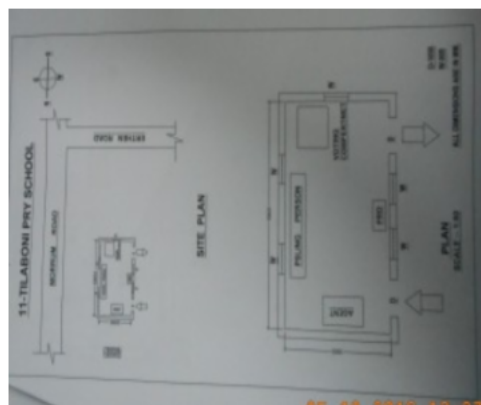

নির্বাচক নিবন্ধন আধিকারিকের স্বাক্ষর

Nazri Naksha

Google Map View

Polling Station Building Front View

Polling Station Front View

Cad View

Key MAP View

1 নাম : মৌমিতা মাঝি (ব্রহ্ম) স্বামীর নাম : স্বদেশ ব্রহ্ম বাড়ির নং : n0197 বয়স : 34 লিঙ্গ : মহিলা	WUE1959519 ফটো উপলব্ধ	2 নাম : রুনা অধিকারী (বসু) স্বামীর নাম : সুমন বসু বাড়ির নং : n0213 বয়স : 33 লিঙ্গ : মহিলা	WUE2018026 ফটো উপলব্ধ	3 নাম : ভারতী ওম স্বামীর নাম : স্বপন ওম বাড়ির নং : n0001 বয়স : 46 লিঙ্গ : মহিলা	JQM1896786 ফটো উপলব্ধ
4 নাম : স্বপন ওম পিতার নাম : হারাধন ওম বাড়ির নং : n0001 বয়স : 54 লিঙ্গ : পুরুষ	WB/32/226/147248 ফটো উপলব্ধ	5 নাম : রুবিনী ওম স্বামীর নাম : হারাধন ওম বাড়ির নং : n0001 বয়স : 77 লিঙ্গ : মহিলা	WB/32/226/147341 ফটো উপলব্ধ	6 নাম : হারাধন ওম পিতার নাম : পঞ্চানন ওম বাড়ির নং : n0001 বয়স : 84 লিঙ্গ : পুরুষ	WB/32/226/147035 ফটো উপলব্ধ
7 নাম : রতন ঘোড়াই পিতার নাম : নিতাই ঘোড়াই বাড়ির নং : এন0010 বয়স : 30 লিঙ্গ : পুরুষ	WUE2342582 ফটো উপলব্ধ	8 নাম : শিবানী মাহার ঘোড়াই স্বামীর নাম : রতন ঘোড়াই বাড়ির নং : এন0010 বয়স : 27 লিঙ্গ : মহিলা	WUE2462737 ফটো উপলব্ধ	9 নাম : আরতি ঘোড়াই স্বামীর নাম : নিতাই ঘোড়াই বাড়ির নং : n0010 বয়স : 53 লিঙ্গ : মহিলা	WB/32/226/147212 ফটো উপলব্ধ
10 নাম : প্রতিমা ঘোড়াই স্বামীর নাম : চন্দন ঘোড়াই বাড়ির নং : এন0176 বয়স : 37 লিঙ্গ : মহিলা	WUE2096774 ফটো উপলব্ধ	11 নাম : প্রনতি জাড়া ডঞ্জ স্বামীর নাম : রাজীব ডঞ্জ বাড়ির নং : এন0183 বয়স : 27 লিঙ্গ : মহিলা	WUE2096808 ফটো উপলব্ধ	12 নাম : সবিতা দত্তপট্ট আরী স্বামীর নাম : প্রশান্ত আরী বাড়ির নং : n0182 বয়স : 26 লিঙ্গ : মহিলা	WUE2299386 ফটো উপলব্ধ
13 নাম : মধুসূদন দত্ত পিতার নাম : মহিতোষ দত্ত বাড়ির নং : n0043 বয়স : 45 লিঙ্গ : পুরুষ	JQM1388388 ফটো উপলব্ধ	14 নাম : সুচিত্রা দত্ত স্বামীর নাম : পঞ্চানন দত্ত বাড়ির নং : n0042 বয়স : 50 লিঙ্গ : মহিলা	JQM1389410 ফটো উপলব্ধ	15 নাম : পঞ্চানন দত্ত পিতার নাম : পরিতোষ দত্ত বাড়ির নং : n0042 বয়স : 57 লিঙ্গ : পুরুষ	WB/32/226/147252 ফটো উপলব্ধ
16 নাম : লক্ষীরানী দত্ত স্বামীর নাম : পরিতোষ দত্ত বাড়ির নং : n0042 বয়স : 77 লিঙ্গ : মহিলা	WB/32/226/147339 ফটো উপলব্ধ	17 নাম : পরিতোষ দত্ত পিতার নাম : জমোজয় দত্ত বাড়ির নং : n0042 বয়স : 84 লিঙ্গ : পুরুষ	WB/32/226/147182 ফটো উপলব্ধ	18 নাম : উর্মিলা দত্ত স্বামীর নাম : অমল দত্ত বাড়ির নং : n0041 বয়স : 51 লিঙ্গ : মহিলা	JQM1389758 ফটো উপলব্ধ
19 নাম : অমল কুমার দত্ত পিতার নাম : সন্তোষ দত্ত বাড়ির নং : n0041 বয়স : 58 লিঙ্গ : পুরুষ	JQM2160877 ফটো উপলব্ধ	20 নাম : বিনুক দত্ত পিতার নাম : অমল দত্ত বাড়ির নং : n0220 বয়স : 27 লিঙ্গ : মহিলা	WUE2087393 ফটো উপলব্ধ	21 নাম : সুদীপ দত্ত পিতার নাম : পঞ্চানন দত্ত বাড়ির নং : n0042 বয়স : 29 লিঙ্গ : পুরুষ	WUE1786276 ফটো উপলব্ধ
22 নাম : বাদল দত্ত পিতার নাম : সন্তোষ দত্ত বাড়ির নং : n0041 বয়স : 52 লিঙ্গ : পুরুষ	WB/32/226/147249 ফটো উপলব্ধ	23 নাম : মধুমিতা দত্ত স্বামীর নাম : বাদল দত্ত বাড়ির নং : n0041 বয়স : 39 লিঙ্গ : মহিলা	WUE1211499 ফটো উপলব্ধ	24 নাম : চৈতালি দত্ত স্বামীর নাম : মধুসূদন দত্ত বাড়ির নং : n0043 বয়স : 40 লিঙ্গ : মহিলা	JQM2310357 ফটো উপলব্ধ
25 নাম : সুপ্রভাত দত্ত পিতার নাম : অমল দত্ত বাড়ির নং : এন0041 বয়স : 26 লিঙ্গ : পুরুষ	WUE2096626 ফটো উপলব্ধ	26 নাম : মমতা দলপতি দোলাই স্বামীর নাম : সুভাষ দোলাই বাড়ির নং : এন0161 বয়স : 28 লিঙ্গ : মহিলা	WUE2096666 ফটো উপলব্ধ	27 নাম : শংকর দাস পিতার নাম : ভুবন দাস বাড়ির নং : n0052 বয়স : 64 লিঙ্গ : পুরুষ	JQM1389139 ফটো উপলব্ধ
28 নাম : মনিকা সুর (দাস) স্বামীর নাম : কালুচরন দাস বাড়ির নং : N0051 বয়স : 33 লিঙ্গ : মহিলা	WFY1518976 ফটো উপলব্ধ	29 নাম : গীতারানী দাস স্বামীর নাম : গোপীনাথ দাস বাড়ির নং : n0051 বয়স : 57 লিঙ্গ : মহিলা	WB/32/226/147458 ফটো উপলব্ধ	30 নাম : কালুচরন দাস পিতার নাম : গোপীনাথ দাস বাড়ির নং : n0051 বয়স : 41 লিঙ্গ : পুরুষ	JQM2160885 ফটো উপলব্ধ