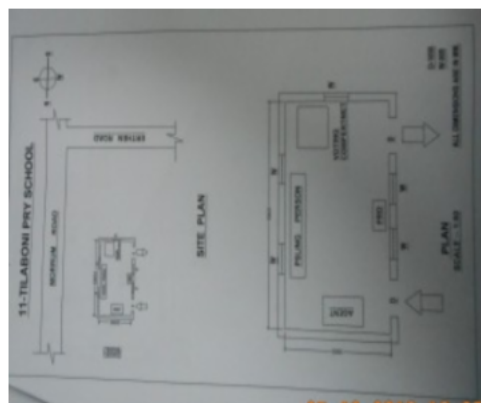

নির্বাচক নিবন্ধন আধিকারিকের স্বাক্ষর

Nazri Naksha

Google Map View

Polling Station Building Front View

Polling Station Front View

Cad View

Key MAP View

বিধানসভা নির্বাচনক্ষেত্রের নং, নাম : 223-কেশিয়াড়া
ভাগ নং, নাম : 1-খেজুরকুঠী (খেজুরকুঠী পশ্চিম)