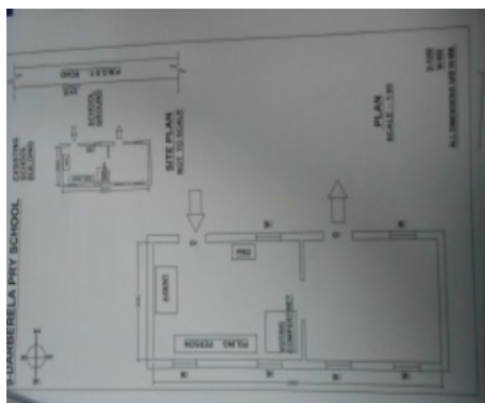

নির্বাচক নিবন্ধন আধিকারিকের স্বাক্ষর

Nazri Naksha

Google Map View

Polling Station Building Front View

Polling Station Front View

Cad View

Key MAP View

বিধানসভা নির্বাচনক্ষেত্রের নং, নাম : 223-কেশিয়াড়া
ভাগ নং, নাম : 1-খেজুরকুঠী (খেজুরকুঠী পশ্চিম)