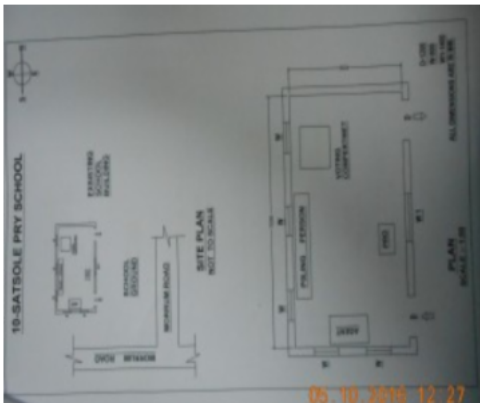

নির্বাচক নিবন্ধন আধিকারিকের স্বাক্ষর

Nazri Naksha

Google Map View

Polling Station Building Front View

Polling Station Front View

Cad View

Key MAP View

1 নাম : সুমিত্রা কুইল্যা (করন) স্বামীর নাম: বিষ্ণুপদ কুইল্যা বাড়ির নং : n0300 বয়স : 31 লিঙ্গ : মহিলা	WUE1959345 ফটো উপলব্ধ	2 নাম : নিশান আইচ পিতার নাম: নিরঞ্জন আইচ বাড়ির নং : n0317 বয়স : 28 লিঙ্গ : পুরুষ	WUE1961424 ফটো উপলব্ধ	3 নাম : নীলিমা আইচ স্বামীর নাম: নিরঞ্জন আইচ বাড়ির নং : N0006 বয়স : 46 লিঙ্গ : মহিলা	WUE2250280 ফটো উপলব্ধ
4 নাম : দীপঙ্কর আইচ পিতার নাম: লক্ষ্মী নারায়ণ আইচ বাড়ির নং : এন0020 বয়স : 24 লিঙ্গ : পুরুষ	WUE2378727 ফটো উপলব্ধ	5 নাম : সন্দীপ কুমার আইচ পিতার নাম: নিত্যানন্দ আইচ বাড়ির নং : এন0010 বয়স : 24 লিঙ্গ : পুরুষ	WUE2310555 ফটো উপলব্ধ	6 নাম : সুভাষ চন্দ্র আইচ পিতার নাম: তারকনাথ আইচ বাড়ির নং : n0009 বয়স : 73 লিঙ্গ : পুরুষ	WB/32/226/093760 ফটো উপলব্ধ
7 নাম : বিবেকানন্দ আইচ পিতার নাম: তারকনাথ আইচ বাড়ির নং : n0010 বয়স : 58 লিঙ্গ : পুরুষ	WB/32/226/093023 ফটো উপলব্ধ	8 নাম : কম্পনা আইচ পিতার নাম: নিত্যানন্দ আইচ বাড়ির নং : n0005 বয়স : 33 লিঙ্গ : মহিলা	WUE1394584 ফটো উপলব্ধ	9 নাম : নিত্যানন্দ আইচ পিতার নাম: তারকনাথ আইচ বাড়ির নং : n0010 বয়স : 59 লিঙ্গ : পুরুষ	WUE2527331 ফটো উপলব্ধ
10 নাম : স্বর্ণা আইচ স্বামীর নাম: নিত্যানন্দ আইচ বাড়ির নং : n0005 বয়স : 48 লিঙ্গ : মহিলা	JQM2139798 ফটো উপলব্ধ	11 নাম : মৌসুমী আইচ ঙুই পিতার নাম: অশোক আইচ বাড়ির নং : n0002 বয়স : 33 লিঙ্গ : মহিলা	WUE1601871 ফটো উপলব্ধ	12 নাম : রিত্তা ঘোষ স্বামীর নাম: শ্রীকান্ত ঘোষ বাড়ির নং : n0001 বয়স : 63 লিঙ্গ : মহিলা	WB/32/226/093650 ফটো উপলব্ধ
13 নাম : সোমনাথ আইচ পিতার নাম: নিত্যানন্দ আইচ বাড়ির নং : n0010 বয়স : 30 লিঙ্গ : পুরুষ	WUE1711332 ফটো উপলব্ধ	14 নাম : জয়দেব আইচ পিতার নাম: লক্ষীনারায়ন আইচ বাড়ির নং : n0309 বয়স : 28 লিঙ্গ : পুরুষ	WUE1961341 ফটো উপলব্ধ	15 নাম : প্রমিলা আইচ স্বামীর নাম: অজিতাভ আইচ বাড়ির নং : n0340 বয়স : 33 লিঙ্গ : মহিলা	WUE1543636 ফটো উপলব্ধ
16 নাম : অমিতাভ আইচ পিতার নাম: সুভাষচন্দ্র আইচ বাড়ির নং : n0009 বয়স : 48 লিঙ্গ : পুরুষ	JQM1290014 ফটো উপলব্ধ	17 নাম : ছবি আইচ স্বামীর নাম: তপন আইচ বাড়ির নং : n0293 বয়স : 39 লিঙ্গ : মহিলা	WUE1602051 ফটো উপলব্ধ	18 নাম : মিঠু আইচ স্বামীর নাম: বিবেকানন্দ আইচ বাড়ির নং : n0010 বয়স : 42 লিঙ্গ : মহিলা	JQM2307460 ফটো উপলব্ধ
19 নাম : শ্রাবনী আইচ স্বামীর নাম: লক্ষীনারায়ন আইচ বাড়ির নং : n0010 বয়স : 49 লিঙ্গ : মহিলা	JQM1290527 ফটো উপলব্ধ	20 নাম : লক্ষীনারায়ন আইচ পিতার নাম: তারকনাথ আইচ বাড়ির নং : n0010 বয়স : 58 লিঙ্গ : পুরুষ	WUE2408532 ফটো উপলব্ধ	21 নাম : অজিতাভ আইচ পিতার নাম: সুভাষ আইচ বাড়ির নং : n0009 বয়স : 43 লিঙ্গ : পুরুষ	WUE1312586 ফটো উপলব্ধ
22 নাম : অতসী আইচ স্বামীর নাম: অমিতাভ আইচ বাড়ির নং : n0009 বয়স : 33 লিঙ্গ : মহিলা	WUE1394568 ফটো উপলব্ধ	23 নাম : সীতারানী আইচ স্বামীর নাম: সুভাষ আইচ বাড়ির নং : n0009 বয়স : 66 লিঙ্গ : মহিলা	WB/32/226/093378 ফটো উপলব্ধ	24 নাম : শিবনারায়ন আইচ পিতার নাম: সুকেশ আইচ বাড়ির নং : n0008 বয়স : 30 লিঙ্গ : পুরুষ	WUE1711290 ফটো উপলব্ধ
25 নাম : স্বর্ণা আইচ স্বামীর নাম: সুকেশ আইচ বাড়ির নং : n0008 বয়স : 56 লিঙ্গ : মহিলা	WB/32/226/093074 ফটো উপলব্ধ	26 নাম : সুকেশ আইচ পিতার নাম: তারকনাথ আইচ বাড়ির নং : n0008 বয়স : 68 লিঙ্গ : পুরুষ	WB/32/226/093065 ফটো উপলব্ধ	27 নাম : সুলেখা আইচ স্বামীর নাম: বিনয় আইচ বাড়ির নং : n0007 বয়স : 64 লিঙ্গ : মহিলা	WB/32/226/093212 ফটো উপলব্ধ
28 নাম : কেশবানন্দ আইচ পিতার নাম: বিনয়কৃষ্ণ আইচ বাড়ির নং : n0007 বয়স : 44 লিঙ্গ : পুরুষ	JQM2070738 ফটো উপলব্ধ	29 নাম : নিরঞ্জন আইচ পিতার নাম: কালিপদ আইচ বাড়ির নং : n0006 বয়স : 54 লিঙ্গ : পুরুষ	WB/32/226/093198 ফটো উপলব্ধ	30 নাম : রঞ্জলতা আইচ স্বামীর নাম: নিত্যানন্দ আইচ বাড়ির নং : n0005 বয়স : 53 লিঙ্গ : মহিলা	WB/32/226/093251 ফটো উপলব্ধ