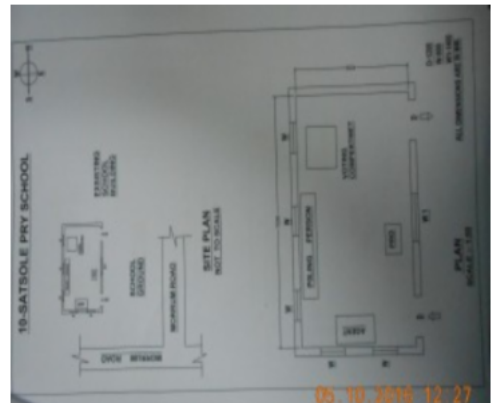

নির্বাচক নিবন্ধন আধিকারিকের স্বাক্ষর

Nazri Naksha

Google Map View

Polling Station Building Front View

Polling Station Front View

Cad View

Key MAP View

1 নাম : সুমিত্রা কুইল্যা (করন) স্বামীর নাম: বিষ্ণুপদ কুইল্যা বাড়ির নং : n0300 বয়স : 31 লিঙ্গ : মহিলা	WUE1959345 ফটো উপলব্ধ	2 নাম : নিশান আইচ পিতার নাম: নিরঞ্জন আইচ বাড়ির নং : n0317 বয়স : 28 লিঙ্গ : পুরুষ	WUE1961424 ফটো উপলব্ধ	3 নাম : নীলিমা আইচ স্বামীর নাম: নিরঞ্জন আইচ বাড়ির নং : N0006 বয়স : 46 লিঙ্গ : মহিলা	WUE2250280 ফটো উপলব্ধ
4 নাম : দীপঙ্কর আইচ পিতার নাম: লক্ষ্মী নারায়ণ আইচ বাড়ির নং : এন0020 বয়স : 24 লিঙ্গ : পুরুষ	WUE2378727 ফটো উপলব্ধ	5 নাম : সন্দীপ কুমার আইচ পিতার নাম: নিত্যানন্দ আইচ বাড়ির নং : এন0010 বয়স : 24 লিঙ্গ : পুরুষ	WUE2310555 ফটো উপলব্ধ	6 নাম : সুভাষ চন্দ্র আইচ পিতার নাম: তারকনাথ আইচ বাড়ির নং : n0009 বয়স : 73 লিঙ্গ : পুরুষ	WB/32/226/093760 ফটো উপলব্ধ
7 নাম : বিবেকানন্দ আইচ পিতার নাম: তারকনাথ আইচ বাড়ির নং : n0010 বয়স : 58 লিঙ্গ : পুরুষ	WB/32/226/093023 ফটো উপলব্ধ	8 নাম : কম্পনা আইচ পিতার নাম: নিত্যানন্দ আইচ বাড়ির নং : n0005 বয়স : 33 লিঙ্গ : মহিলা	WUE1394584 ফটো উপলব্ধ	9 নাম : নিত্যানন্দ আইচ পিতার নাম: তারকনাথ আইচ বাড়ির নং : n0010 বয়স : 59 লিঙ্গ : পুরুষ	WUE2527331 ফটো উপলব্ধ
10 নাম : স্বর্ণা আইচ স্বামীর নাম: নিত্যানন্দ আইচ বাড়ির নং : n0005 বয়স : 48 লিঙ্গ : মহিলা	JQM2139798 ফটো উপলব্ধ	11 নাম : মৌসুমী আইচ ঙুই পিতার নাম: অশোক আইচ বাড়ির নং : n0002 বয়স : 33 লিঙ্গ : মহিলা	WUE1601871 ফটো উপলব্ধ	12 নাম : রিত্তা ঘোষ স্বামীর নাম: শ্রীকান্ত ঘোষ বাড়ির নং : n0001 বয়স : 63 লিঙ্গ : মহিলা	WB/32/226/093650 ফটো উপলব্ধ
13 নাম : সোমনাথ আইচ পিতার নাম: নিত্যানন্দ আইচ বাড়ির নং : n0010 বয়স : 30 লিঙ্গ : পুরুষ	WUE1711332 ফটো উপলব্ধ	14 নাম : জয়দেব আইচ পিতার নাম: লক্ষীনারায়ন আইচ বাড়ির নং : n0309 বয়স : 28 লিঙ্গ : পুরুষ	WUE1961341 ফটো উপলব্ধ	15 নাম : প্রমিলা আইচ স্বামীর নাম: অজিতাভ আইচ বাড়ির নং : n0340 বয়স : 33 লিঙ্গ : মহিলা	WUE1543636 ফটো উপলব্ধ
16 নাম : অমিতাভ আইচ পিতার নাম: সুভাষচন্দ্র আইচ বাড়ির নং : n0009 বয়স : 48 লিঙ্গ : পুরুষ	JQM1290014 ফটো উপলব্ধ	17 নাম : ছবি আইচ স্বামীর নাম: তপন আইচ বাড়ির নং : n0293 বয়স : 39 লিঙ্গ : মহিলা	WUE1602051 ফটো উপলব্ধ	18 নাম : মিঠু আইচ স্বামীর নাম: বিবেকানন্দ আইচ বাড়ির নং : n0010 বয়স : 42 লিঙ্গ : মহিলা	JQM2307460 ফটো উপলব্ধ
19 নাম : শ্রাবনী আইচ স্বামীর নাম: লক্ষীনারায়ন আইচ বাড়ির নং : n0010 বয়স : 49 লিঙ্গ : মহিলা	JQM1290527 ফটো উপলব্ধ	20 নাম : লক্ষীনারায়ন আইচ পিতার নাম: তারকনাথ আইচ বাড়ির নং : n0010 বয়স : 58 লিঙ্গ : পুরুষ	WUE2408532 ফটো উপলব্ধ	21 নাম : অজিতাভ আইচ পিতার নাম: সুভাষ আইচ বাড়ির নং : n0009 বয়স : 43 লিঙ্গ : পুরুষ	WUE1312586 ফটো উপলব্ধ
22 নাম : অতসী আইচ স্বামীর নাম: অমিতাভ আইচ বাড়ির নং : n0009 বয়স : 33 লিঙ্গ : মহিলা	WUE1394568 ফটো উপলব্ধ	23 নাম : সীতারানী আইচ স্বামীর নাম: সুভাষ আইচ বাড়ির নং : n0009 বয়স : 66 লিঙ্গ : মহিলা	WB/32/226/093378 ফটো উপলব্ধ	24 নাম : শিবনারায়ন আইচ পিতার নাম: সুকেশ আইচ বাড়ির নং : n0008 বয়স : 30 লিঙ্গ : পুরুষ	WUE1711290 ফটো উপলব্ধ
25 নাম : স্বর্ণা আইচ স্বামীর নাম: সুকেশ আইচ বাড়ির নং : n0008 বয়স : 56 লিঙ্গ : মহিলা	WB/32/226/093074 ফটো উপলব্ধ	26 নাম : সুকেশ আইচ পিতার নাম: তারকনাথ আইচ বাড়ির নং : n0008 বয়স : 68 লিঙ্গ : পুরুষ	WB/32/226/093065 ফটো উপলব্ধ	27 নাম : সুলেখা আইচ স্বামীর নাম: বিনয় আইচ বাড়ির নং : n0007 বয়স : 64 লিঙ্গ : মহিলা	WB/32/226/093212 ফটো উপলব্ধ
28 নাম : কেশবানন্দ আইচ পিতার নাম: বিনয়কৃষ্ণ আইচ বাড়ির নং : n0007 বয়স : 44 লিঙ্গ : পুরুষ	JQM2070738 ফটো উপলব্ধ	29 নাম : নিরঞ্জন আইচ পিতার নাম: কালিপদ আইচ বাড়ির নং : n0006 বয়স : 54 লিঙ্গ : পুরুষ	WB/32/226/093198 ফটো উপলব্ধ	30 নাম : রঞ্জলতা আইচ স্বামীর নাম: নিত্যানন্দ আইচ বাড়ির নং : n0005 বয়স : 53 লিঙ্গ : মহিলা	WB/32/226/093251 ফটো উপলব্ধ