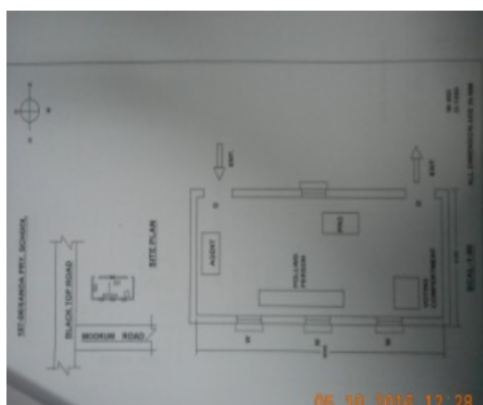

নির্বাচক নিবন্ধন আধিকারিকের স্বাক্ষর

Nazri Naksha

Google Map View

Polling Station Building Front View

Polling Station Front View

Cad View

Key MAP View

1 নাম : মালবিকা গিরি স্বামীর নাম: পৌতম গিরি বাড়ির নং : এন0018 বয়স : 23 লিঙ্গ : মহিলা	WUE2389658 ফটো উপলব্ধ	2 নাম : সুকেন্দু চৌধুরী পিতার নাম: বঙ্কিম চৌধুরী বাড়ির নং : এন000 বয়স : 23 লিঙ্গ : পুরুষ	WUE2389625 ফটো উপলব্ধ	3 নাম : নমিতা বেরা স্বামীর নাম: দীপক বেরা বাড়ির নং : n0006 বয়স : 39 লিঙ্গ : মহিলা	WUE1611649 ফটো উপলব্ধ
4 নাম : দীপক বেরা পিতার নাম: সুবল বেরা বাড়ির নং : n0006 বয়স : 48 লিঙ্গ : পুরুষ	JQM1898899 ফটো উপলব্ধ	5 নাম : বিনন্দ দাস পিতার নাম: গুরুপ্রসাদ দাস বাড়ির নং : n0004 বয়স : 58 লিঙ্গ : পুরুষ	WB/32/226/150469 ফটো উপলব্ধ	6 নাম : রেনু দাস স্বামীর নাম: বিনন্দ দাস বাড়ির নং : n0004 বয়স : 53 লিঙ্গ : মহিলা	WB/32/226/150549 ফটো উপলব্ধ
7 নাম : তারাপদ দাস পিতার নাম: গুরুপ্রসাদ দাস বাড়ির নং : n0004 বয়স : 52 লিঙ্গ : পুরুষ	WB/32/226/150185 ফটো উপলব্ধ	8 নাম : বিষ্ণুপ্রিয়া দাস স্বামীর নাম: তারাপদ দাস বাড়ির নং : n0004 বয়স : 44 লিঙ্গ : মহিলা	JQM2162139 ফটো উপলব্ধ	9 নাম : ঝাড়েশ্বর দাস পিতার নাম: গুরুপ্রসাদ দাস বাড়ির নং : n0004 বয়স : 45 লিঙ্গ : পুরুষ	WUE1212315 ফটো উপলব্ধ
10 নাম : মামনী দাস স্বামীর নাম: অনিমেশ দাস বাড়ির নং : n0004 বয়স : 31 লিঙ্গ : মহিলা	WUE1611656 ফটো উপলব্ধ	11 নাম : হরেকৃষ্ণ দাস পিতার নাম: কেদার দাস বাড়ির নং : n0004 বয়স : 77 লিঙ্গ : পুরুষ	WB/32/226/150506 ফটো উপলব্ধ	12 নাম : উষারানী দাস স্বামীর নাম: হরেকৃষ্ণ দাস বাড়ির নং : n0004 বয়স : 72 লিঙ্গ : মহিলা	WB/32/226/150477 ফটো উপলব্ধ
13 নাম : কিশোরীবালা দাস স্বামীর নাম: গৌরহরি দাস বাড়ির নং : n0016 বয়স : 74 লিঙ্গ : মহিলা	WB/32/226/150408 ফটো উপলব্ধ	14 নাম : অশোক দাস পিতার নাম: গৌর দাস বাড়ির নং : n0016 বয়স : 49 লিঙ্গ : পুরুষ	JQM1388735 ফটো উপলব্ধ	15 নাম : প্রতিমা দাস স্বামীর নাম: অশোক দাস বাড়ির নং : n0016 বয়স : 45 লিঙ্গ : মহিলা	JQM1898907 ফটো উপলব্ধ
16 নাম : সুস্মিতা দাস স্বামীর নাম: পিন্টু দাস বাড়ির নং : এন0008 বয়স : 25 লিঙ্গ : মহিলা	WUE2389492 ফটো উপলব্ধ	17 নাম : গীতারানী দাস স্বামীর নাম: গুরুপ্রসাদ দাস বাড়ির নং : n0004 বয়স : 74 লিঙ্গ : মহিলা	WB/32/226/150475 ফটো উপলব্ধ	18 নাম : অনিমেশ দাস পিতার নাম: গুরুপ্রসাদ দাস বাড়ির নং : n0004 বয়স : 38 লিঙ্গ : পুরুষ	JQM2493203 ফটো উপলব্ধ
19 নাম : মিথুন দাস পিতার নাম: গৌরহরি দাস বাড়ির নং : n0016 বয়স : 40 লিঙ্গ : পুরুষ	WUE1212323 ফটো উপলব্ধ	20 নাম : উমা দাস স্বামীর নাম: ঝাড়েশ্বর দাস বাড়ির নং : n0004 বয়স : 40 লিঙ্গ : মহিলা	WUE1212240 ফটো উপলব্ধ	21 নাম : পিন্টু দাস পিতার নাম: বিনন্দ দাস বাড়ির নং : n0004 বয়স : 31 লিঙ্গ : মহিলা	WUE1611664 ফটো উপলব্ধ
22 নাম : রেবতী দাস স্বামীর নাম: মিথুন দাস বাড়ির নং : এন0008 বয়স : 29 লিঙ্গ : মহিলা	WUE2343382 ফটো উপলব্ধ	23 নাম : সমীর ধল পিতার নাম: মধুসূদন ধল বাড়ির নং : এন0134 বয়স : 24 লিঙ্গ : পুরুষ	WUE2389310 ফটো উপলব্ধ	24 নাম : স্বপন নায়েক পিতার নাম: হাওরু নায়েক বাড়ির নং : n0013 বয়স : 62 লিঙ্গ : পুরুষ	WUE2176394 ফটো উপলব্ধ
25 নাম : দুলাল নায়েক পিতার নাম: সাগর নায়েক বাড়ির নং : n0007 বয়স : 67 লিঙ্গ : পুরুষ	WB/32/226/150412 ফটো উপলব্ধ	26 নাম : কাজল নায়েক স্বামীর নাম: দুলাল নায়েক বাড়ির নং : n0007 বয়স : 62 লিঙ্গ : মহিলা	WB/32/226/150440 ফটো উপলব্ধ	27 নাম : সুলতা নায়েক লায়েক স্বামীর নাম: সিমন্ত লায়েক বাড়ির নং : নং-291 বয়স : 33 লিঙ্গ : মহিলা	WUE1611623 ফটো উপলব্ধ
28 নাম : যুগল নায়েক পিতার নাম: হাওরু নায়েক বাড়ির নং : n0013 বয়স : 65 লিঙ্গ : পুরুষ	WB/32/226/150427 ফটো উপলব্ধ	29 নাম : রাধারানী নায়েক স্বামীর নাম: নবীন নায়েক বাড়ির নং : এন0014 বয়স : 72 লিঙ্গ : মহিলা	WB/32/226/150383 ফটো উপলব্ধ	30 নাম : বিশ্বজিৎ নায়েক পিতার নাম: দুলাল নায়েক বাড়ির নং : এন0007 বয়স : 27 লিঙ্গ : পুরুষ	WUE2343234 ফটো উপলব্ধ