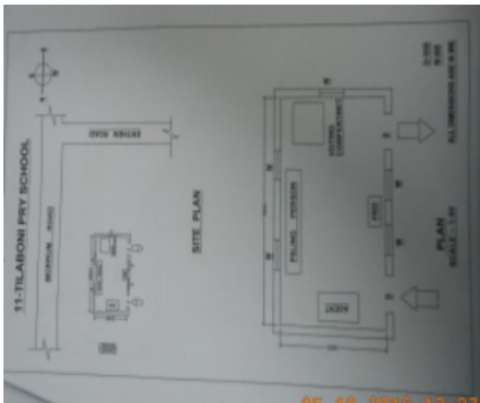

নির্বাচক নিবন্ধন আধিকারিকের স্বাক্ষর

Nazri Naksha

Google Map View

Polling Station Building Front View

Polling Station Front View

Cad View

Key MAP View

1 নাম : মাজিদা বিবি স্বামীর নাম: সেক সোয়াজেদ বাড়ির নং : n0125 বয়স : 29 লিঙ্গ : মহিলা	WUE1966837 ফটো উপলব্ধ	2 নাম : সেক মসিবুল আলি পিতার নাম: সেক মাজাফর বাড়ির নং : n0127 বয়স : 28 লিঙ্গ : পুরুষ	WUE1966852 ফটো উপলব্ধ	3 নাম : মাইমুন্নেশা বিবি স্বামীর নাম: সেক মুরসেদ আলি বাড়ির নং : n0102 বয়স : 43 লিঙ্গ : মহিলা	JQM2387470 ফটো উপলব্ধ
4 নাম : সেক সিরাজ আলি পিতার নাম: জব্বর আলি সেক বাড়ির নং : n0102 বয়স : 43 লিঙ্গ : পুরুষ	WUE1493402 ফটো উপলব্ধ	5 নাম : সেক খুরসেদ আলি পিতার নাম: সেক মুরসেদ আলি বাড়ির নং : n0102 বয়স : 27 লিঙ্গ : পুরুষ	WUE2069607 ফটো উপলব্ধ	6 নাম : সেক আকতার আলি পিতার নাম: সেক আসগর আলি বাড়ির নং : এন0095 বয়স : 40 লিঙ্গ : পুরুষ	WUE1152511 ফটো উপলব্ধ
7 নাম : সেক জব্বার আলি পিতার নাম: সেক হিয়াতুল্লা বাড়ির নং : n0102 বয়স : 73 লিঙ্গ : পুরুষ	WUE2171007 ফটো উপলব্ধ	8 নাম : সেক আসগর আলি পিতার নাম: সেক সাহাদত বাড়ির নং : n0095 বয়স : 65 লিঙ্গ : পুরুষ	WUE2267060 ফটো উপলব্ধ	9 নাম : মেহেরুন্নেসা বিবি স্বামীর নাম: সেক আসগর আলি বাড়ির নং : n0095 বয়স : 49 লিঙ্গ : মহিলা	WUE1493394 ফটো উপলব্ধ
10 নাম : জাম্মাগার বিবি স্বামীর নাম: সেক আকতার আলি বাড়ির নং : এন0095 বয়স : 34 লিঙ্গ : মহিলা	WUE1632298 ফটো উপলব্ধ	11 নাম : সেক আব্দুল আলি পিতার নাম: সেক মুরসেদ আলি বাড়ির নং : এন0102 বয়স : 23 লিঙ্গ : পুরুষ	WUE2389690 ফটো উপলব্ধ	12 নাম : সেক অর্জু পিতার নাম: সেক মুরসেদ আলি বাড়ির নং : এন0102 বয়স : 21 লিঙ্গ : পুরুষ	WUE2577765 ফটো উপলব্ধ
13 নাম : সেক জাহির আব্বাস পিতার নাম: সেক আসগর আলি বাড়ির নং : এন0095 বয়স : 22 লিঙ্গ : পুরুষ	WUE2463297 ফটো উপলব্ধ	14 নাম : সঞ্জিদা খাতুন বিবি স্বামীর নাম: সেক ইনতাজ আলি বাড়ির নং : এন0097 বয়স : 25 লিঙ্গ : মহিলা	WUE2348381 ফটো উপলব্ধ	15 নাম : সেক মর্জিনাবিবি স্বামীর নাম: সেক আসরাফ আলি বাড়ির নং : n0097 বয়স : 53 লিঙ্গ : মহিলা	WUE2591378 ফটো উপলব্ধ
16 নাম : সেক ইনতাজ আলি পিতার নাম: সেক আসরাফ আলি বাড়ির নং : . বয়স : 60 লিঙ্গ : পুরুষ	WUE1152529 ফটো উপলব্ধ	17 নাম : সেক আসরাফ আলি পিতার নাম: সেক আহম্মদ আলি বাড়ির নং : n0097 বয়স : 64 লিঙ্গ : পুরুষ	WB/32/226/153670 ফটো উপলব্ধ	18 নাম : সেক সাইজাত পিতার নাম: সেক ওয়াসেত বাড়ির নং : n0096 বয়স : 33 লিঙ্গ : পুরুষ	WUE1612035 ফটো উপলব্ধ
19 নাম : আমরনমেশা বিবি স্বামীর নাম: সেক বসির মহম্মদ বাড়ির নং : n0096 বয়স : 45 লিঙ্গ : মহিলা	JQM1900463 ফটো উপলব্ধ	20 নাম : বসির মহম্মদ পিতার নাম: আসির মহম্মদ বাড়ির নং : n0096 বয়স : 49 লিঙ্গ : পুরুষ	JQM1900471 ফটো উপলব্ধ	21 নাম : খাদেজা বিবি স্বামীর নাম: সেক মাসির মহম্মদ বাড়ির নং : n0096 বয়স : 51 লিঙ্গ : মহিলা	WB/32/226/153198 ফটো উপলব্ধ
22 নাম : সেক গফুর মহম্মদ পিতার নাম: সেক আসির মহম্মদ বাড়ির নং : n0096 বয়স : 39 লিঙ্গ : পুরুষ	WUE1152644 ফটো উপলব্ধ	23 নাম : রেহানা বিবি স্বামীর নাম: সেক তসির মহম্মদ বাড়ির নং : n0096 বয়স : 33 লিঙ্গ : মহিলা	WUE1493535 ফটো উপলব্ধ	24 নাম : সেক তসির মহম্মদ পিতার নাম: সেক আসির মহম্মদ বাড়ির নং : n0096 বয়স : 40 লিঙ্গ : পুরুষ	WUE1152636 ফটো উপলব্ধ
25 নাম : সেক মসির মহম্মদ পিতার নাম: সেক নাজির মহম্মদ বাড়ির নং : n0096 বয়স : 56 লিঙ্গ : পুরুষ	WUE2170942 ফটো উপলব্ধ	26 নাম : সাকিনা বিবি স্বামীর নাম: সেক সাইজাত বাড়ির নং : n0096 বয়স : 30 লিঙ্গ : মহিলা	WUE1951458 ফটো উপলব্ধ	27 নাম : ময়না বিবি স্বামীর নাম: সেক গফুর মহম্মদ বাড়ির নং : n0096 বয়স : 28 লিঙ্গ : মহিলা	WUE2069680 ফটো উপলব্ধ
28 নাম : সেক সাইজাত পিতার নাম: সেক আসির মহম্মদ বাড়ির নং : এন0096 বয়স : 22 লিঙ্গ : পুরুষ	WUE2463289 ফটো উপলব্ধ	29 নাম : জয়তুননুসা বিবি স্বামীর নাম: সেক আসির মহম্মদ বাড়ির নং : এন0096 বয়স : 62 লিঙ্গ : মহিলা	WUE2454429 ফটো উপলব্ধ	30 নাম : আরজু পারভীন পিতার নাম: সেক মসির মহম্মদ বাড়ির নং : এন0096 বয়স : 32 লিঙ্গ : মহিলা	WUE2097632 ফটো উপলব্ধ