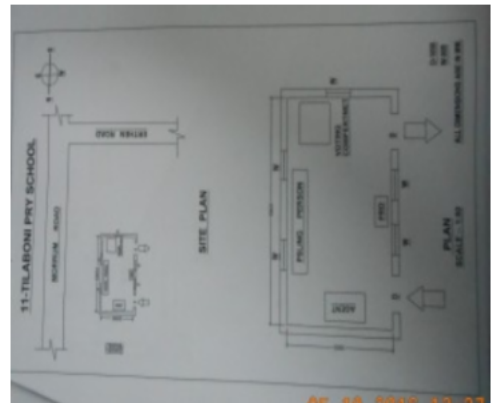

নির্বাচক নিবন্ধন আধিকারিকের স্বাক্ষর

Nazri Naksha

Google Map View

Polling Station Building Front View

Polling Station Front View

Cad View

Key MAP View

1 নাম : মাজিদা বিবি স্বামীর নাম: সেক সোয়াজেদ বাড়ির নং : n0125 বয়স : 29 লিঙ্গ : মহিলা	WUE1966837 ফটো উপলব্ধ	2 নাম : সেক মসিবুল আলি পিতার নাম: সেক মাজাফর বাড়ির নং : n0127 বয়স : 28 লিঙ্গ : পুরুষ	WUE1966852 ফটো উপলব্ধ	3 নাম : মাইমুন্নেশা বিবি স্বামীর নাম: সেক মুরসেদ আলি বাড়ির নং : n0102 বয়স : 43 লিঙ্গ : মহিলা	JQM2387470 ফটো উপলব্ধ
4 নাম : সেক সিরাজ আলি পিতার নাম: জব্বর আলি সেক বাড়ির নং : n0102 বয়স : 43 লিঙ্গ : পুরুষ	WUE1493402 ফটো উপলব্ধ	5 নাম : সেক খুরসেদ আলি পিতার নাম: সেক মুরসেদ আলি বাড়ির নং : n0102 বয়স : 27 লিঙ্গ : পুরুষ	WUE2069607 ফটো উপলব্ধ	6 নাম : সেক আকতার আলি পিতার নাম: সেক আসগর আলি বাড়ির নং : এন0095 বয়স : 40 লিঙ্গ : পুরুষ	WUE1152511 ফটো উপলব্ধ
7 নাম : সেক জব্বার আলি পিতার নাম: সেক হিয়াতুল্লা বাড়ির নং : n0102 বয়স : 73 লিঙ্গ : পুরুষ	WUE2171007 ফটো উপলব্ধ	8 নাম : সেক আসগর আলি পিতার নাম: সেক সাহাদত বাড়ির নং : n0095 বয়স : 65 লিঙ্গ : পুরুষ	WUE2267060 ফটো উপলব্ধ	9 নাম : মেহেরুন্নেসা বিবি স্বামীর নাম: সেক আসগর আলি বাড়ির নং : n0095 বয়স : 49 লিঙ্গ : মহিলা	WUE1493394 ফটো উপলব্ধ
10 নাম : জাম্মাগার বিবি স্বামীর নাম: সেক আকতার আলি বাড়ির নং : এন0095 বয়স : 34 লিঙ্গ : মহিলা	WUE1632298 ফটো উপলব্ধ	11 নাম : সেক আব্দুল আলি পিতার নাম: সেক মুরসেদ আলি বাড়ির নং : এন0102 বয়স : 23 লিঙ্গ : পুরুষ	WUE2389690 ফটো উপলব্ধ	12 নাম : সেক অর্জু পিতার নাম: সেক মুরসেদ আলি বাড়ির নং : এন0102 বয়স : 21 লিঙ্গ : পুরুষ	WUE2577765 ফটো উপলব্ধ
13 নাম : সেক জাহির আব্বাস পিতার নাম: সেক আসগর আলি বাড়ির নং : এন0095 বয়স : 22 লিঙ্গ : পুরুষ	WUE2463297 ফটো উপলব্ধ	14 নাম : সঞ্জিদা খাতুন বিবি স্বামীর নাম: সেক ইনতাজ আলি বাড়ির নং : এন0097 বয়স : 25 লিঙ্গ : মহিলা	WUE2348381 ফটো উপলব্ধ	15 নাম : সেক মর্জিনাবিবি স্বামীর নাম: সেক আসরাফ আলি বাড়ির নং : n0097 বয়স : 53 লিঙ্গ : মহিলা	WUE2591378 ফটো উপলব্ধ
16 নাম : সেক ইনতাজ আলি পিতার নাম: সেক আসরাফ আলি বাড়ির নং : . বয়স : 60 লিঙ্গ : পুরুষ	WUE1152529 ফটো উপলব্ধ	17 নাম : সেক আসরাফ আলি পিতার নাম: সেক আহম্মদ আলি বাড়ির নং : n0097 বয়স : 64 লিঙ্গ : পুরুষ	WB/32/226/153670 ফটো উপলব্ধ	18 নাম : সেক সাইজাত পিতার নাম: সেক ওয়াসেত বাড়ির নং : n0096 বয়স : 33 লিঙ্গ : পুরুষ	WUE1612035 ফটো উপলব্ধ
19 নাম : আমরনমেশা বিবি স্বামীর নাম: সেক বসির মহম্মদ বাড়ির নং : n0096 বয়স : 45 লিঙ্গ : মহিলা	JQM1900463 ফটো উপলব্ধ	20 নাম : বসির মহম্মদ পিতার নাম: আসির মহম্মদ বাড়ির নং : n0096 বয়স : 49 লিঙ্গ : পুরুষ	JQM1900471 ফটো উপলব্ধ	21 নাম : খাদেজা বিবি স্বামীর নাম: সেক মাসির মহম্মদ বাড়ির নং : n0096 বয়স : 51 লিঙ্গ : মহিলা	WB/32/226/153198 ফটো উপলব্ধ
22 নাম : সেক গফুর মহম্মদ পিতার নাম: সেক আসির মহম্মদ বাড়ির নং : n0096 বয়স : 39 লিঙ্গ : পুরুষ	WUE1152644 ফটো উপলব্ধ	23 নাম : রেহানা বিবি স্বামীর নাম: সেক তসির মহম্মদ বাড়ির নং : n0096 বয়স : 33 লিঙ্গ : মহিলা	WUE1493535 ফটো উপলব্ধ	24 নাম : সেক তসির মহম্মদ পিতার নাম: সেক আসির মহম্মদ বাড়ির নং : n0096 বয়স : 40 লিঙ্গ : পুরুষ	WUE1152636 ফটো উপলব্ধ
25 নাম : সেক মসির মহম্মদ পিতার নাম: সেক নাজির মহম্মদ বাড়ির নং : n0096 বয়স : 56 লিঙ্গ : পুরুষ	WUE2170942 ফটো উপলব্ধ	26 নাম : সাকিনা বিবি স্বামীর নাম: সেক সাইজাত বাড়ির নং : n0096 বয়স : 30 লিঙ্গ : মহিলা	WUE1951458 ফটো উপলব্ধ	27 নাম : ময়না বিবি স্বামীর নাম: সেক গফুর মহম্মদ বাড়ির নং : n0096 বয়স : 28 লিঙ্গ : মহিলা	WUE2069680 ফটো উপলব্ধ
28 নাম : সেক সাইজাত পিতার নাম: সেক আসির মহম্মদ বাড়ির নং : এন0096 বয়স : 22 লিঙ্গ : পুরুষ	WUE2463289 ফটো উপলব্ধ	29 নাম : জয়তুননুসা বিবি স্বামীর নাম: সেক আসির মহম্মদ বাড়ির নং : এন0096 বয়স : 62 লিঙ্গ : মহিলা	WUE2454429 ফটো উপলব্ধ	30 নাম : আরজু পারভীন পিতার নাম: সেক মসির মহম্মদ বাড়ির নং : এন0096 বয়স : 32 লিঙ্গ : মহিলা	WUE2097632 ফটো উপলব্ধ