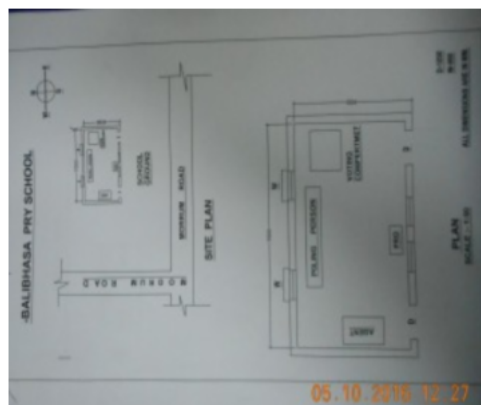

নির্বাচক নিবন্ধন আধিকারিকের স্বাক্ষর

Nazri Naksha

Google Map View

Polling Station Building Front View

Polling Station Front View

Cad View

Key MAP View

1 নাম : মিনতী কোটাল নায়েক স্বামীর নাম: সঞ্জয় নায়েক বাড়ির নং : n0285 বয়স : 29 লিঙ্গ : মহিলা	WUE1959717 ফটো উপলব্ধ	2 নাম : পিউ গুছাইৎ স্বামীর নাম: পথিক গুছাইৎ বাড়ির নং : n0019 বয়স : 35 লিঙ্গ : মহিলা	WUE1317486 ফটো উপলব্ধ	3 নাম : পথিক গুছাইৎ পিতার নাম: খাঁদু রাম গুছাইৎ বাড়ির নং : n0019 বয়স : 45 লিঙ্গ : পুরুষ	JQM1900760 ফটো উপলব্ধ
4 নাম : খাঁদী বালা গুছাইৎ স্বামীর নাম: খাঁদু রাম গুছাইৎ বাড়ির নং : n0019 বয়স : 80 লিঙ্গ : মহিলা	JQM2163269 ফটো উপলব্ধ	5 নাম : সুলেখা জানা স্বামীর নাম: সুকুমার জানা বাড়ির নং : n0219 বয়স : 44 লিঙ্গ : মহিলা	WUE2165850 ফটো উপলব্ধ	6 নাম : অলোক দণ্ডপাট পিতার নাম: দীপংকর দণ্ডপাট বাড়ির নং : n0016 বয়স : 25 লিঙ্গ : পুরুষ	WUE2298990 ফটো উপলব্ধ
7 নাম : প্রদীপ দণ্ডপাট পিতার নাম: বানেশ্বর দণ্ডপাট বাড়ির নং : n0016 বয়স : 44 লিঙ্গ : পুরুষ	JQM2163293 ফটো উপলব্ধ	8 নাম : সুধীর দণ্ডপাট পিতার নাম: বাগাস্বর দণ্ডপাট বাড়ির নং : n0017 বয়স : 69 লিঙ্গ : পুরুষ	WB/32/226/156706 ফটো উপলব্ধ	9 নাম : আশালতা দণ্ডপাট স্বামীর নাম: সুধীর দণ্ডপাট বাড়ির নং : n0017 বয়স : 58 লিঙ্গ : মহিলা	WB/32/226/156642 ফটো উপলব্ধ
10 নাম : শিবশঙ্কর দণ্ডপাট পিতার নাম: সুধীর দণ্ডপাট বাড়ির নং : n0017 বয়স : 41 লিঙ্গ : পুরুষ	WUE1152719 ফটো উপলব্ধ	11 নাম : দীপক দণ্ডপাট পিতার নাম: দুলাল দণ্ডপাট বাড়ির নং : n0012 বয়স : 38 লিঙ্গ : পুরুষ	WUE1317478 ফটো উপলব্ধ	12 নাম : বাদল দণ্ডপাট পিতার নাম: বাগাস্বর দণ্ডপাট বাড়ির নং : n0013 বয়স : 68 লিঙ্গ : পুরুষ	WB/32/226/156685 ফটো উপলব্ধ
13 নাম : কাকলী দণ্ডপাট স্বামীর নাম: দীপক দণ্ডপাট বাড়ির নং : n0012 বয়স : 35 লিঙ্গ : মহিলা	WUE1493691 ফটো উপলব্ধ	14 নাম : কৃষ্ণা দণ্ডপাট (ভূঞা) স্বামীর নাম: প্রদীপ দণ্ডপাট বাড়ির নং : n0016 বয়স : 38 লিঙ্গ : মহিলা	WUE1152727 ফটো উপলব্ধ	15 নাম : সুজাতা দণ্ডপাট স্বামীর নাম: দীপক দণ্ডপাট বাড়ির নং : n0016 বয়স : 44 লিঙ্গ : মহিলা	JQM2163285 ফটো উপলব্ধ
16 নাম : দীপক দণ্ডপাট পিতার নাম: বানেশ্বর দণ্ডপাট বাড়ির নং : n0016 বয়স : 52 লিঙ্গ : পুরুষ	WB/32/226/156739 ফটো উপলব্ধ	17 নাম : সুমিত্রা দণ্ডপাট স্বামীর নাম: বানেশ্বর দণ্ডপাট বাড়ির নং : n0016 বয়স : 67 লিঙ্গ : মহিলা	WB/32/226/156644 ফটো উপলব্ধ	18 নাম : বুলুরানী দণ্ডপাট স্বামীর নাম: দুলাল দণ্ডপাট বাড়ির নং : n0012 বয়স : 60 লিঙ্গ : মহিলা	WB/32/226/156619 ফটো উপলব্ধ
19 নাম : দুলাল দণ্ডপাট পিতার নাম: বাগাস্বর দণ্ডপাট বাড়ির নং : n0012 বয়স : 64 লিঙ্গ : পুরুষ	WB/32/226/156714 ফটো উপলব্ধ	20 নাম : সন্ধ্যারানী দণ্ডপাট স্বামীর নাম: বাদল দণ্ডপাট বাড়ির নং : n0013 বয়স : 58 লিঙ্গ : মহিলা	WB/32/226/156621 ফটো উপলব্ধ	21 নাম : প্রভাতী দণ্ডপাট স্বামীর নাম: শিবশঙ্কর দণ্ডপাট বাড়ির নং : n0017 বয়স : 38 লিঙ্গ : মহিলা	WUE1493733 ফটো উপলব্ধ
22 নাম : অর্জুন দাস পিতার নাম: অমল দাস বাড়ির নং : n0293 বয়স : 28 লিঙ্গ : পুরুষ	WUE1966951 ফটো উপলব্ধ	23 নাম : কাঞ্চন খাউড়িয়া স্বামীর নাম: বঙ্কিম খাউড়িয়া বাড়ির নং : n0004 বয়স : 47 লিঙ্গ : মহিলা	JQM1299924 ফটো উপলব্ধ	24 নাম : বঙ্কিম খাউড়িয়া পিতার নাম: কৈলাস খাউড়িয়া বাড়ির নং : n0004 বয়স : 51 লিঙ্গ : পুরুষ	WUE2649713 ফটো উপলব্ধ
25 নাম : শ্যামলী কর স্বামীর নাম: যীশু কর বাড়ির নং : n0004 বয়স : 28 লিঙ্গ : মহিলা	WUE2069987 ফটো উপলব্ধ	26 নাম : শিবু নায়েক পিতার নাম: বিষ্ণু নায়েক বাড়ির নং : n0284 বয়স : 30 লিঙ্গ : পুরুষ	WUE1959709 ফটো উপলব্ধ	27 নাম : ডলি নায়েক স্বামীর নাম: সুশান্ত নায়েক বাড়ির নং : এন0019 বয়স : 34 লিঙ্গ : মহিলা	WUE2447738 ফটো উপলব্ধ
28 নাম : অরুণা পড়্যা পিতার নাম: অজিত পড়্যা বাড়ির নং : এন000 বয়স : 34 লিঙ্গ : মহিলা	WUE1340215 ফটো উপলব্ধ	29 নাম : সুজাতা পড়্যা স্বামীর নাম: মনোরঞ্জন পড়্যা বাড়ির নং : এন0021 বয়স : 43 লিঙ্গ : মহিলা	JQM2163301 ফটো উপলব্ধ	30 নাম : বিনয় কৃষ্ণ পড়্যা পিতার নাম: গোপাল চন্দ্র পড়্যা বাড়ির নং : এন001 বয়স : 82 লিঙ্গ : পুরুষ	WB/32/226/156709 ফটো উপলব্ধ