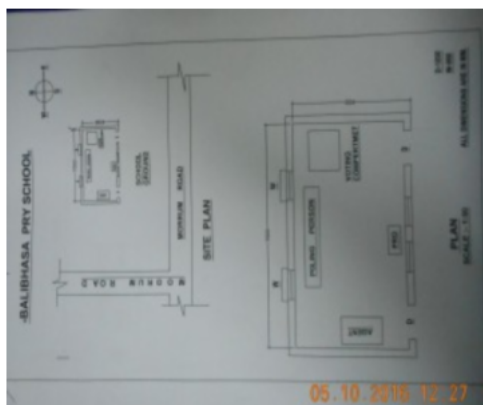

নির্বাচক নিবন্ধন আধিকারিকের স্বাক্ষর

Nazri Naksha

Google Map View

Polling Station Building Front View

Polling Station Front View

Cad View

Key MAP View

1 নাম : মিনতী কোটাল নায়েক স্বামীর নাম: সঞ্জয় নায়েক বাড়ির নং : n0285 বয়স : 29 লিঙ্গ : মহিলা	WUE1959717 ফটো উপলব্ধ	2 নাম : পিউ গুছাইৎ স্বামীর নাম: পথিক গুছাইৎ বাড়ির নং : n0019 বয়স : 35 লিঙ্গ : মহিলা	WUE1317486 ফটো উপলব্ধ	3 নাম : পথিক গুছাইৎ পিতার নাম: খাঁদু রাম গুছাইৎ বাড়ির নং : n0019 বয়স : 45 লিঙ্গ : পুরুষ	JQM1900760 ফটো উপলব্ধ
4 নাম : খাঁদী বালা গুছাইৎ স্বামীর নাম: খাঁদু রাম গুছাইৎ বাড়ির নং : n0019 বয়স : 80 লিঙ্গ : মহিলা	JQM2163269 ফটো উপলব্ধ	5 নাম : সুলেখা জানা স্বামীর নাম: সুকুমার জানা বাড়ির নং : n0219 বয়স : 44 লিঙ্গ : মহিলা	WUE2165850 ফটো উপলব্ধ	6 নাম : অলোক দণ্ডপাট পিতার নাম: দীপংকর দণ্ডপাট বাড়ির নং : n0016 বয়স : 25 লিঙ্গ : পুরুষ	WUE2298990 ফটো উপলব্ধ
7 নাম : প্রদীপ দণ্ডপাট পিতার নাম: বানেশ্বর দণ্ডপাট বাড়ির নং : n0016 বয়স : 44 লিঙ্গ : পুরুষ	JQM2163293 ফটো উপলব্ধ	8 নাম : সুধীর দণ্ডপাট পিতার নাম: বাগাস্বর দণ্ডপাট বাড়ির নং : n0017 বয়স : 69 লিঙ্গ : পুরুষ	WB/32/226/156706 ফটো উপলব্ধ	9 নাম : আশালতা দণ্ডপাট স্বামীর নাম: সুধীর দণ্ডপাট বাড়ির নং : n0017 বয়স : 58 লিঙ্গ : মহিলা	WB/32/226/156642 ফটো উপলব্ধ
10 নাম : শিবশঙ্কর দণ্ডপাট পিতার নাম: সুধীর দণ্ডপাট বাড়ির নং : n0017 বয়স : 41 লিঙ্গ : পুরুষ	WUE1152719 ফটো উপলব্ধ	11 নাম : দীপক দণ্ডপাট পিতার নাম: দুলাল দণ্ডপাট বাড়ির নং : n0012 বয়স : 38 লিঙ্গ : পুরুষ	WUE1317478 ফটো উপলব্ধ	12 নাম : বাদল দণ্ডপাট পিতার নাম: বাগাস্বর দণ্ডপাট বাড়ির নং : n0013 বয়স : 68 লিঙ্গ : পুরুষ	WB/32/226/156685 ফটো উপলব্ধ
13 নাম : কাকলী দণ্ডপাট স্বামীর নাম: দীপক দণ্ডপাট বাড়ির নং : n0012 বয়স : 35 লিঙ্গ : মহিলা	WUE1493691 ফটো উপলব্ধ	14 নাম : কৃষ্ণা দণ্ডপাট (ভূঞা) স্বামীর নাম: প্রদীপ দণ্ডপাট বাড়ির নং : n0016 বয়স : 38 লিঙ্গ : মহিলা	WUE1152727 ফটো উপলব্ধ	15 নাম : সুজাতা দণ্ডপাট স্বামীর নাম: দীপক দণ্ডপাট বাড়ির নং : n0016 বয়স : 44 লিঙ্গ : মহিলা	JQM2163285 ফটো উপলব্ধ
16 নাম : দীপক দণ্ডপাট পিতার নাম: বানেশ্বর দণ্ডপাট বাড়ির নং : n0016 বয়স : 52 লিঙ্গ : পুরুষ	WB/32/226/156739 ফটো উপলব্ধ	17 নাম : সুমিত্রা দণ্ডপাট স্বামীর নাম: বানেশ্বর দণ্ডপাট বাড়ির নং : n0016 বয়স : 67 লিঙ্গ : মহিলা	WB/32/226/156644 ফটো উপলব্ধ	18 নাম : বুলুরানী দণ্ডপাট স্বামীর নাম: দুলাল দণ্ডপাট বাড়ির নং : n0012 বয়স : 60 লিঙ্গ : মহিলা	WB/32/226/156619 ফটো উপলব্ধ
19 নাম : দুলাল দণ্ডপাট পিতার নাম: বাগাস্বর দণ্ডপাট বাড়ির নং : n0012 বয়স : 64 লিঙ্গ : পুরুষ	WB/32/226/156714 ফটো উপলব্ধ	20 নাম : সন্ধ্যারানী দণ্ডপাট স্বামীর নাম: বাদল দণ্ডপাট বাড়ির নং : n0013 বয়স : 58 লিঙ্গ : মহিলা	WB/32/226/156621 ফটো উপলব্ধ	21 নাম : প্রভাতী দণ্ডপাট স্বামীর নাম: শিবশঙ্কর দণ্ডপাট বাড়ির নং : n0017 বয়স : 38 লিঙ্গ : মহিলা	WUE1493733 ফটো উপলব্ধ
22 নাম : অর্জুন দাস পিতার নাম: অমল দাস বাড়ির নং : n0293 বয়স : 28 লিঙ্গ : পুরুষ	WUE1966951 ফটো উপলব্ধ	23 নাম : কাঞ্চন খাউড়িয়া স্বামীর নাম: বঙ্কিম খাউড়িয়া বাড়ির নং : n0004 বয়স : 47 লিঙ্গ : মহিলা	JQM1299924 ফটো উপলব্ধ	24 নাম : বঙ্কিম খাউড়িয়া পিতার নাম: কৈলাস খাউড়িয়া বাড়ির নং : n0004 বয়স : 51 লিঙ্গ : পুরুষ	WUE2649713 ফটো উপলব্ধ
25 নাম : শ্যামলী কর স্বামীর নাম: যীশু কর বাড়ির নং : n0004 বয়স : 28 লিঙ্গ : মহিলা	WUE2069987 ফটো উপলব্ধ	26 নাম : শিবু নায়েক পিতার নাম: বিষ্ণু নায়েক বাড়ির নং : n0284 বয়স : 30 লিঙ্গ : পুরুষ	WUE1959709 ফটো উপলব্ধ	27 নাম : ডলি নায়েক স্বামীর নাম: সুশান্ত নায়েক বাড়ির নং : এন0019 বয়স : 34 লিঙ্গ : মহিলা	WUE2447738 ফটো উপলব্ধ
28 নাম : অরুণা পড়্যা পিতার নাম: অজিত পড়্যা বাড়ির নং : এন000 বয়স : 34 লিঙ্গ : মহিলা	WUE1340215 ফটো উপলব্ধ	29 নাম : সুজাতা পড়্যা স্বামীর নাম: মনোরঞ্জন পড়্যা বাড়ির নং : এন0021 বয়স : 43 লিঙ্গ : মহিলা	JQM2163301 ফটো উপলব্ধ	30 নাম : বিনয় কৃষ্ণ পড়্যা পিতার নাম: গোপাল চন্দ্র পড়্যা বাড়ির নং : এন001 বয়স : 82 লিঙ্গ : পুরুষ	WB/32/226/156709 ফটো উপলব্ধ