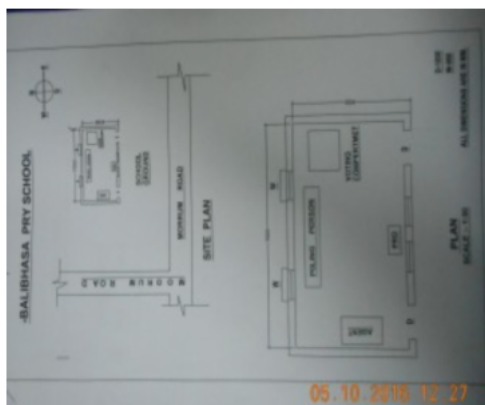

নির্বাচক নিবন্ধন আধিকারিকের স্বাক্ষর

Nazri Naksha

Google Map View

Polling Station Building Front View

Polling Station Front View

Cad View

Key MAP View

1 নাম : সুমিতা বাগ (ঘোড়াই) স্বামীর নাম: দেবাশিষ ঘোড়াই বাড়ির নং : n0130 বয়স : 30 লিঙ্গ : মহিলা	WUE2090694	ফটো উপলব্ধ	2 নাম : রুমা সামন্ত বাগ স্বামীর নাম: পার্থ প্রতীম বাগ বাড়ির নং : n0112 বয়স : 27 লিঙ্গ : মহিলা	WUE2090702	ফটো উপলব্ধ	3 নাম : পিয়ালী বাগ পিতার নাম: প্রমথ বাগ বাড়ির নং : N0112 বয়স : 26 লিঙ্গ : মহিলা	WUE2273316	ফটো উপলব্ধ
4 নাম : অমিতা অধিকারী স্বামীর নাম: গৌরাচাঁদ অধিকারী বাড়ির নং : n0044 বয়স : 82 লিঙ্গ : মহিলা	WB/32/226/159369	ফটো উপলব্ধ	5 নাম : কবিতা অধিকারী পিতার নাম: গৌরাচাঁদ অধিকারী বাড়ির নং : n0044 বয়স : 57 লিঙ্গ : মহিলা	WB/32/226/159394	ফটো উপলব্ধ	6 নাম : হরিদাস অধিকারী পিতার নাম: গৌর চাঁদ অধিকারী বাড়ির নং : n0044 বয়স : 45 লিঙ্গ : পুরুষ	JQM1300615	ফটো উপলব্ধ
7 নাম : রুমা দাস অধিকারী স্বামীর নাম: হরি দাস অধিকারী বাড়ির নং : n0044 বয়স : 36 লিঙ্গ : মহিলা	WUE1402049	ফটো উপলব্ধ	8 নাম : গুরুদাস অধিকারী পিতার নাম: গৌরাচাঁদ অধিকারী বাড়ির নং : n0044 বয়স : 50 লিঙ্গ : পুরুষ	WUE1317627	ফটো উপলব্ধ	9 নাম : কেকা অধিকারী পিতার নাম: গৌরাচাঁদ অধিকারী বাড়ির নং : n0044 বয়স : 61 লিঙ্গ : মহিলা	WUE2585628	ফটো উপলব্ধ
10 নাম : রুমা দাস অধিকারী স্বামীর নাম: গুরুদাস অধিকারী বাড়ির নং : n0044 বয়স : 37 লিঙ্গ : মহিলা	WUE2085892	ফটো উপলব্ধ	11 নাম : রুমা আইচ বাগ স্বামীর নাম: অনুপ বাগ বাড়ির নং : N0078 বয়স : 26 লিঙ্গ : মহিলা	WUE2291904	ফটো উপলব্ধ	12 নাম : মাধবী গিরি স্বামীর নাম: মানিক গিরি বাড়ির নং : n0002 বয়স : 44 লিঙ্গ : মহিলা	JQM1388529	ফটো উপলব্ধ
13 নাম : চারুবালা গিরি স্বামীর নাম: রমেশ গিরি বাড়ির নং : n0002 বয়স : 81 লিঙ্গ : মহিলা	WB/32/226/159815	ফটো উপলব্ধ	14 নাম : বীরেন গিরি পিতার নাম: রমেশ গিরি বাড়ির নং : n0002 বয়স : 65 লিঙ্গ : পুরুষ	WB/32/226/159348	ফটো উপলব্ধ	15 নাম : ঝর্ণা গিরি স্বামীর নাম: বীরেন গিরি বাড়ির নং : n0002 বয়স : 57 লিঙ্গ : মহিলা	WB/32/226/159346	ফটো উপলব্ধ
16 নাম : সন্দীপ গিরি পিতার নাম: বীরেন গিরি বাড়ির নং : n0002 বয়স : 36 লিঙ্গ : পুরুষ	WUE1214139	ফটো উপলব্ধ	17 নাম : পঙ্কজ গিরি পিতার নাম: রমেশ গিরি বাড়ির নং : n0002 বয়স : 59 লিঙ্গ : পুরুষ	WB/32/226/159342	ফটো উপলব্ধ	18 নাম : পদ্মা গিরি স্বামীর নাম: পঙ্কজ গিরি বাড়ির নং : n0002 বয়স : 45 লিঙ্গ : মহিলা	JQM1388511	ফটো উপলব্ধ
19 নাম : মানিক গিরি পিতার নাম: রমেশ গিরি বাড়ির নং : n0002 বয়স : 52 লিঙ্গ : পুরুষ	JQM1389311	ফটো উপলব্ধ	20 নাম : প্রদীপ গিরি পিতার নাম: পঙ্কজ গিরি বাড়ির নং : এন0002 বয়স : 24 লিঙ্গ : পুরুষ	WUE2349009	ফটো উপলব্ধ	21 নাম : সুরঞ্জন চক্রবর্তী পিতার নাম: শ্যামাপদ চক্রবর্তী বাড়ির নং : N0074 বয়স : 25 লিঙ্গ : পুরুষ	WUE2291987	ফটো উপলব্ধ
22 নাম : সন্ধ্যা দণ্ডপাট স্বামীর নাম: শ্রীমন্ত দণ্ডপাট বাড়ির নং : n0057 বয়স : 56 লিঙ্গ : মহিলা	WUE2171684	ফটো উপলব্ধ	23 নাম : দুর্গাপদ দণ্ডপাট পিতার নাম: হরিহর দণ্ডপাট বাড়ির নং : এন0056 বয়স : 24 লিঙ্গ : পুরুষ	WUE2391100	ফটো উপলব্ধ	24 নাম : খোকন ভূঞা পিতার নাম: বাবলু ভূঞা বাড়ির নং : এন0057 বয়স : 30 লিঙ্গ : পুরুষ	WUE1800143	ফটো উপলব্ধ
25 নাম : বিজয়কৃষ্ণ দণ্ডপাট পিতার নাম: গয়াপ্রসাদ দণ্ডপাট বাড়ির নং : n0058 বয়স : 68 লিঙ্গ : পুরুষ	WB/32/226/159651	ফটো উপলব্ধ	26 নাম : স্বপন কুমার দণ্ডপাট পিতার নাম: বংকিম দণ্ডপাট বাড়ির নং : n0059 বয়স : 40 লিঙ্গ : পুরুষ	JQM2311090	ফটো উপলব্ধ	27 নাম : বনমালী দণ্ডপাট পিতার নাম: ঈশ্বর দণ্ডপাট বাড়ির নং : n0014 বয়স : 56 লিঙ্গ : পুরুষ	WB/32/226/159322	ফটো উপলব্ধ
28 নাম : স্বর্নলতা দণ্ডপাট স্বামীর নাম: বনমালী দণ্ডপাট বাড়ির নং : n0014 বয়স : 47 লিঙ্গ : মহিলা	JQM1300599	ফটো উপলব্ধ	29 নাম : পবন দণ্ডপাট পিতার নাম: মহেশ্বর দণ্ডপাট বাড়ির নং : n0019 বয়স : 60 লিঙ্গ : পুরুষ	JQM2164796	ফটো উপলব্ধ	30 নাম : বিনতা দণ্ডপাট স্বামীর নাম: রামকৃষ্ণ দণ্ডপাট বাড়ির নং : n0053 বয়স : 69 লিঙ্গ : মহিলা	WB/32/226/159176	ফটো উপলব্ধ