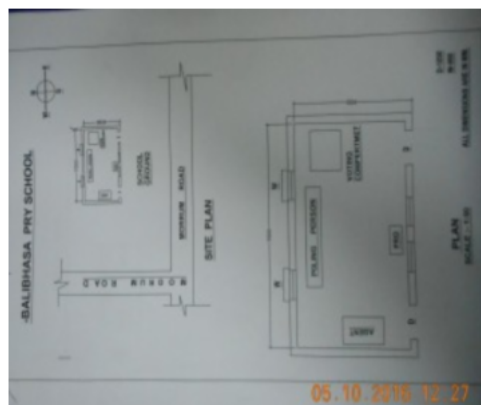

নির্বাচক নিবন্ধন আধিকারিকের স্বাক্ষর

Nazri Naksha

Google Map View

Polling Station Building Front View

Polling Station Front View

Cad View

Key MAP View

1 নাম : সুমিতা বাগ (ঘোড়াই) স্বামীর নাম: দেবাশিষ ঘোড়াই বাড়ির নং : n0130 বয়স : 30 লিঙ্গ : মহিলা	WUE2090694	ফটো উপলব্ধ	2 নাম : রুমা সামন্ত বাগ স্বামীর নাম: পার্থ প্রতীম বাগ বাড়ির নং : n0112 বয়স : 27 লিঙ্গ : মহিলা	WUE2090702	ফটো উপলব্ধ	3 নাম : পিয়ালী বাগ পিতার নাম: প্রমথ বাগ বাড়ির নং : N0112 বয়স : 26 লিঙ্গ : মহিলা	WUE2273316	ফটো উপলব্ধ
4 নাম : অমিতা অধিকারী স্বামীর নাম: গৌরাচাঁদ অধিকারী বাড়ির নং : n0044 বয়স : 82 লিঙ্গ : মহিলা	WB/32/226/159369	ফটো উপলব্ধ	5 নাম : কবিতা অধিকারী পিতার নাম: গৌরাচাঁদ অধিকারী বাড়ির নং : n0044 বয়স : 57 লিঙ্গ : মহিলা	WB/32/226/159394	ফটো উপলব্ধ	6 নাম : হরিদাস অধিকারী পিতার নাম: গৌর চাঁদ অধিকারী বাড়ির নং : n0044 বয়স : 45 লিঙ্গ : পুরুষ	JQM1300615	ফটো উপলব্ধ
7 নাম : রুমা দাস অধিকারী স্বামীর নাম: হরি দাস অধিকারী বাড়ির নং : n0044 বয়স : 36 লিঙ্গ : মহিলা	WUE1402049	ফটো উপলব্ধ	8 নাম : গুরুদাস অধিকারী পিতার নাম: গৌরাচাঁদ অধিকারী বাড়ির নং : n0044 বয়স : 50 লিঙ্গ : পুরুষ	WUE1317627	ফটো উপলব্ধ	9 নাম : কেকা অধিকারী পিতার নাম: গৌরাচাঁদ অধিকারী বাড়ির নং : n0044 বয়স : 61 লিঙ্গ : মহিলা	WUE2585628	ফটো উপলব্ধ
10 নাম : রুমা দাস অধিকারী স্বামীর নাম: গুরুদাস অধিকারী বাড়ির নং : n0044 বয়স : 37 লিঙ্গ : মহিলা	WUE2085892	ফটো উপলব্ধ	11 নাম : রুমা আইচ বাগ স্বামীর নাম: অনুপ বাগ বাড়ির নং : N0078 বয়স : 26 লিঙ্গ : মহিলা	WUE2291904	ফটো উপলব্ধ	12 নাম : মাধবী গিরি স্বামীর নাম: মানিক গিরি বাড়ির নং : n0002 বয়স : 44 লিঙ্গ : মহিলা	JQM1388529	ফটো উপলব্ধ
13 নাম : চারুবালা গিরি স্বামীর নাম: রমেশ গিরি বাড়ির নং : n0002 বয়স : 81 লিঙ্গ : মহিলা	WB/32/226/159815	ফটো উপলব্ধ	14 নাম : বীরেন গিরি পিতার নাম: রমেশ গিরি বাড়ির নং : n0002 বয়স : 65 লিঙ্গ : পুরুষ	WB/32/226/159348	ফটো উপলব্ধ	15 নাম : ঝর্ণা গিরি স্বামীর নাম: বীরেন গিরি বাড়ির নং : n0002 বয়স : 57 লিঙ্গ : মহিলা	WB/32/226/159346	ফটো উপলব্ধ
16 নাম : সন্দীপ গিরি পিতার নাম: বীরেন গিরি বাড়ির নং : n0002 বয়স : 36 লিঙ্গ : পুরুষ	WUE1214139	ফটো উপলব্ধ	17 নাম : পঙ্কজ গিরি পিতার নাম: রমেশ গিরি বাড়ির নং : n0002 বয়স : 59 লিঙ্গ : পুরুষ	WB/32/226/159342	ফটো উপলব্ধ	18 নাম : পদ্মা গিরি স্বামীর নাম: পঙ্কজ গিরি বাড়ির নং : n0002 বয়স : 45 লিঙ্গ : মহিলা	JQM1388511	ফটো উপলব্ধ
19 নাম : মানিক গিরি পিতার নাম: রমেশ গিরি বাড়ির নং : n0002 বয়স : 52 লিঙ্গ : পুরুষ	JQM1389311	ফটো উপলব্ধ	20 নাম : প্রদীপ গিরি পিতার নাম: পঙ্কজ গিরি বাড়ির নং : এন0002 বয়স : 24 লিঙ্গ : পুরুষ	WUE2349009	ফটো উপলব্ধ	21 নাম : সুরঞ্জন চক্রবর্তী পিতার নাম: শ্যামাপদ চক্রবর্তী বাড়ির নং : N0074 বয়স : 25 লিঙ্গ : পুরুষ	WUE2291987	ফটো উপলব্ধ
22 নাম : সন্ধ্যা দণ্ডপাট স্বামীর নাম: শ্রীমন্ত দণ্ডপাট বাড়ির নং : n0057 বয়স : 56 লিঙ্গ : মহিলা	WUE2171684	ফটো উপলব্ধ	23 নাম : দুর্গাপদ দণ্ডপাট পিতার নাম: হরিহর দণ্ডপাট বাড়ির নং : এন0056 বয়স : 24 লিঙ্গ : পুরুষ	WUE2391100	ফটো উপলব্ধ	24 নাম : খোকন ভূঞা পিতার নাম: বাবলু ভূঞা বাড়ির নং : এন0057 বয়স : 30 লিঙ্গ : পুরুষ	WUE1800143	ফটো উপলব্ধ
25 নাম : বিজয়কৃষ্ণ দণ্ডপাট পিতার নাম: গয়াপ্রসাদ দণ্ডপাট বাড়ির নং : n0058 বয়স : 68 লিঙ্গ : পুরুষ	WB/32/226/159651	ফটো উপলব্ধ	26 নাম : স্বপন কুমার দণ্ডপাট পিতার নাম: বংকিম দণ্ডপাট বাড়ির নং : n0059 বয়স : 40 লিঙ্গ : পুরুষ	JQM2311090	ফটো উপলব্ধ	27 নাম : বনমালী দণ্ডপাট পিতার নাম: ঈশ্বর দণ্ডপাট বাড়ির নং : n0014 বয়স : 56 লিঙ্গ : পুরুষ	WB/32/226/159322	ফটো উপলব্ধ
28 নাম : স্বর্নলতা দণ্ডপাট স্বামীর নাম: বনমালী দণ্ডপাট বাড়ির নং : n0014 বয়স : 47 লিঙ্গ : মহিলা	JQM1300599	ফটো উপলব্ধ	29 নাম : পবন দণ্ডপাট পিতার নাম: মহেশ্বর দণ্ডপাট বাড়ির নং : n0019 বয়স : 60 লিঙ্গ : পুরুষ	JQM2164796	ফটো উপলব্ধ	30 নাম : বিনতা দণ্ডপাট স্বামীর নাম: রামকৃষ্ণ দণ্ডপাট বাড়ির নং : n0053 বয়স : 69 লিঙ্গ : মহিলা	WB/32/226/159176	ফটো উপলব্ধ