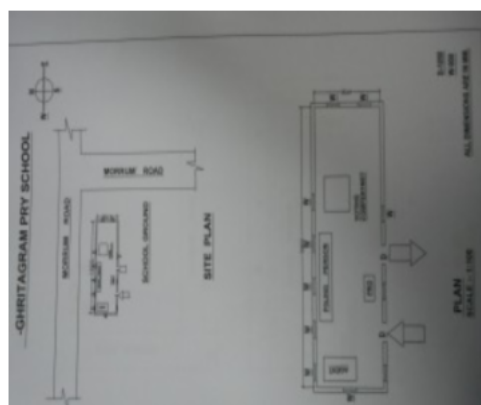

নির্বাচক নিবন্ধন আধিকারিকের স্বাক্ষর

Nazri Naksha

Google Map View

Polling Station Building Front View

Polling Station Front View

Cad View

Key MAP View

1 নাম : মুনমুন জানা দোলাই স্বামীর নাম: বাপি দোলাই বাড়ির নং : এন0099 বয়স : 29 লিঙ্গ : মহিলা	WFY2215275 ফটো উপলব্ধ	2 নাম : রাজকুমার দত্ত পিতার নাম: নিতাই দত্ত বাড়ির নং : n0001 বয়স : 33 লিঙ্গ : পুরুষ	WUE1402007 ফটো উপলব্ধ	3 নাম : মঞ্জুরী দত্ত স্বামীর নাম: নিতাই দত্ত বাড়ির নং : n0001 বয়স : 62 লিঙ্গ : মহিলা	WB/32/226/159213 ফটো উপলব্ধ
4 নাম : নিতাই দত্ত পিতার নাম: কালিপদ দত্ত বাড়ির নং : n0001 বয়স : 72 লিঙ্গ : পুরুষ	WB/32/226/159282 ফটো উপলব্ধ	5 নাম : সুকুমার দত্ত পিতার নাম: নিতাই দত্ত বাড়ির নং : n0001 বয়স : 38 লিঙ্গ : পুরুষ	WUE0142828 ফটো উপলব্ধ	6 নাম : রুমা দাস স্বামীর নাম: পূর্ণ চন্দ্র দাস বাড়ির নং : n0006 বয়স : 37 লিঙ্গ : মহিলা	WUE1317676 ফটো উপলব্ধ
7 নাম : পূর্ণ চন্দ্র দাস পিতার নাম: সনাতন দাস বাড়ির নং : n0006 বয়স : 45 লিঙ্গ : পুরুষ	JQM2164648 ফটো উপলব্ধ	8 নাম : অর্চনা দাস স্বামীর নাম: সনাতন দাস বাড়ির নং : n0006 বয়স : 58 লিঙ্গ : মহিলা	WB/32/226/159549 ফটো উপলব্ধ	9 নাম : ধনঞ্জয় দাস পিতার নাম: গুণধর দাস বাড়ির নং : n0004 বয়স : 61 লিঙ্গ : পুরুষ	WB/32/226/159313 ফটো উপলব্ধ
10 নাম : সমাপ্তি রাউল (দাস) স্বামীর নাম: গৌরপদ দাস বাড়ির নং : n0005 বয়স : 27 লিঙ্গ : মহিলা	WUE2090744 ফটো উপলব্ধ	11 নাম : সাবিত্রী প্রমাণিক দাস স্বামীর নাম: শ্যামপদ দাস বাড়ির নং : এন0007 বয়স : 27 লিঙ্গ : মহিলা	WFY1854447 ফটো উপলব্ধ	12 নাম : কালিপদ দাস পিতার নাম: সনাতন দাস বাড়ির নং : n0006 বয়স : 41 লিঙ্গ : পুরুষ	WUE1214014 ফটো উপলব্ধ
13 নাম : দীপা দাস স্বামীর নাম: কালিপদ দাস বাড়ির নং : n0006 বয়স : 34 লিঙ্গ : মহিলা	WUE1716489 ফটো উপলব্ধ	14 নাম : পিন্টু দোলাই মায়ের নাম: মানু দোলাই বাড়ির নং : n0006 বয়স : 35 লিঙ্গ : পুরুষ	WUE1495514 ফটো উপলব্ধ	15 নাম : বিনাপানী দাস স্বামীর নাম: অনন্ত দাস বাড়ির নং : n0007 বয়স : 55 লিঙ্গ : মহিলা	WB/32/226/159555 ফটো উপলব্ধ
16 নাম : রামপদ দাস পিতার নাম: অনন্ত দাস বাড়ির নং : n0007 বয়স : 32 লিঙ্গ : পুরুষ	WUE1495480 ফটো উপলব্ধ	17 নাম : গীতা দাস স্বামীর নাম: ধনঞ্জয় দাস বাড়ির নং : n0004 বয়স : 55 লিঙ্গ : মহিলা	WB/32/226/159314 ফটো উপলব্ধ	18 নাম : পুষ্পাঞ্জলী দাস স্বামীর নাম: রঞ্জন কুমার দাস বাড়ির নং : n0004 বয়স : 37 লিঙ্গ : মহিলা	WUE1495506 ফটো উপলব্ধ
19 নাম : রেনুকা দাস স্বামীর নাম: বনমালী দাস বাড়ির নং : n0005 বয়স : 56 লিঙ্গ : মহিলা	WB/32/226/159566 ফটো উপলব্ধ	20 নাম : গৌরপদ দাস পিতার নাম: বনমালী দাস বাড়ির নং : n0005 বয়স : 37 লিঙ্গ : পুরুষ	JQM2493781 ফটো উপলব্ধ	21 নাম : শ্যামাপদ দাস পিতার নাম: অনন্ত দাস বাড়ির নং : n0007 বয়স : 37 লিঙ্গ : পুরুষ	WUE1214022 ফটো উপলব্ধ
22 নাম : সন্দু দোলাই পিতার নাম: সবেল দোলাই বাড়ির নং : n0179 বয়স : 28 লিঙ্গ : পুরুষ	WUE2018489 ফটো উপলব্ধ	23 নাম : রঞ্জিত দোলাই পিতার নাম: পবন দোলাই বাড়ির নং : n0184 বয়স : 28 লিঙ্গ : পুরুষ	WUE2018539 ফটো উপলব্ধ	24 নাম : অশ্রিতা দোলাই স্বামীর নাম: বীরেন দোলাই বাড়ির নং : n0180 বয়স : 30 লিঙ্গ : মহিলা	WUE2018497 ফটো উপলব্ধ
25 নাম : সুচরিতা দোলাই স্বামীর নাম: ভবানীশংকর দোলাই বাড়ির নং : n0182 বয়স : 28 লিঙ্গ : মহিলা	WUE2018513 ফটো উপলব্ধ	26 নাম : মিনু দোলাই স্বামীর নাম: তপন দোলাই বাড়ির নং : n0183 বয়স : 28 লিঙ্গ : মহিলা	WUE2018521 ফটো উপলব্ধ	27 নাম : চন্দন দোলাই পিতার নাম: খগেন দোলাই বাড়ির নং : n0175 বয়স : 31 লিঙ্গ : পুরুষ	WUE2018448 ফটো উপলব্ধ
28 নাম : সুদীপ দোলাই পিতার নাম: সুধাংশু দোলাই বাড়ির নং : এন0070 বয়স : 26 লিঙ্গ : পুরুষ	WUE2349124 ফটো উপলব্ধ	29 নাম : লাল্টু দোলাই পিতার নাম: যুগল দোলাই বাড়ির নং : নো0081 বয়স : 27 লিঙ্গ : পুরুষ	WUE2098267 ফটো উপলব্ধ	30 নাম : কবিতা নায়েক (পড়্যা) স্বামীর নাম: কবি পড়্যা বাড়ির নং : n0181 বয়স : 30 লিঙ্গ : মহিলা	WUE2018505 ফটো উপলব্ধ