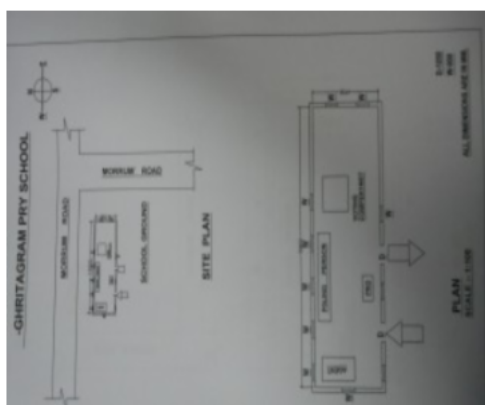

নির্বাচক নিবন্ধন আধিকারিকের স্বাক্ষর

Nazri Naksha

Google Map View

Polling Station Building Front View

Polling Station Front View

Cad View

Key MAP View

1 নাম : মুনমুন জানা দোলাই স্বামীর নাম: বাপি দোলাই বাড়ির নং : এন0099 বয়স : 29 লিঙ্গ : মহিলা	WFY2215275 ফটো উপলব্ধ	2 নাম : রাজকুমার দত্ত পিতার নাম: নিতাই দত্ত বাড়ির নং : n0001 বয়স : 33 লিঙ্গ : পুরুষ	WUE1402007 ফটো উপলব্ধ	3 নাম : মঞ্জুরী দত্ত স্বামীর নাম: নিতাই দত্ত বাড়ির নং : n0001 বয়স : 62 লিঙ্গ : মহিলা	WB/32/226/159213 ফটো উপলব্ধ
4 নাম : নিতাই দত্ত পিতার নাম: কালিপদ দত্ত বাড়ির নং : n0001 বয়স : 72 লিঙ্গ : পুরুষ	WB/32/226/159282 ফটো উপলব্ধ	5 নাম : সুকুমার দত্ত পিতার নাম: নিতাই দত্ত বাড়ির নং : n0001 বয়স : 38 লিঙ্গ : পুরুষ	WUE0142828 ফটো উপলব্ধ	6 নাম : রুমা দাস স্বামীর নাম: পূর্ণ চন্দ্র দাস বাড়ির নং : n0006 বয়স : 37 লিঙ্গ : মহিলা	WUE1317676 ফটো উপলব্ধ
7 নাম : পূর্ণ চন্দ্র দাস পিতার নাম: সনাতন দাস বাড়ির নং : n0006 বয়স : 45 লিঙ্গ : পুরুষ	JQM2164648 ফটো উপলব্ধ	8 নাম : অর্চনা দাস স্বামীর নাম: সনাতন দাস বাড়ির নং : n0006 বয়স : 58 লিঙ্গ : মহিলা	WB/32/226/159549 ফটো উপলব্ধ	9 নাম : ধনঞ্জয় দাস পিতার নাম: গুণধর দাস বাড়ির নং : n0004 বয়স : 61 লিঙ্গ : পুরুষ	WB/32/226/159313 ফটো উপলব্ধ
10 নাম : সমাপ্তি রাউল (দাস) স্বামীর নাম: গৌরপদ দাস বাড়ির নং : n0005 বয়স : 27 লিঙ্গ : মহিলা	WUE2090744 ফটো উপলব্ধ	11 নাম : সাবিত্রী প্রমাণিক দাস স্বামীর নাম: শ্যামপদ দাস বাড়ির নং : এন0007 বয়স : 27 লিঙ্গ : মহিলা	WFY1854447 ফটো উপলব্ধ	12 নাম : কালিপদ দাস পিতার নাম: সনাতন দাস বাড়ির নং : n0006 বয়স : 41 লিঙ্গ : পুরুষ	WUE1214014 ফটো উপলব্ধ
13 নাম : দীপা দাস স্বামীর নাম: কালিপদ দাস বাড়ির নং : n0006 বয়স : 34 লিঙ্গ : মহিলা	WUE1716489 ফটো উপলব্ধ	14 নাম : পিন্টু দোলাই মায়ের নাম: মানু দোলাই বাড়ির নং : n0006 বয়স : 35 লিঙ্গ : পুরুষ	WUE1495514 ফটো উপলব্ধ	15 নাম : বিনাপানী দাস স্বামীর নাম: অনন্ত দাস বাড়ির নং : n0007 বয়স : 55 লিঙ্গ : মহিলা	WB/32/226/159555 ফটো উপলব্ধ
16 নাম : রামপদ দাস পিতার নাম: অনন্ত দাস বাড়ির নং : n0007 বয়স : 32 লিঙ্গ : পুরুষ	WUE1495480 ফটো উপলব্ধ	17 নাম : গীতা দাস স্বামীর নাম: ধনঞ্জয় দাস বাড়ির নং : n0004 বয়স : 55 লিঙ্গ : মহিলা	WB/32/226/159314 ফটো উপলব্ধ	18 নাম : পুষ্পাঞ্জলী দাস স্বামীর নাম: রঞ্জন কুমার দাস বাড়ির নং : n0004 বয়স : 37 লিঙ্গ : মহিলা	WUE1495506 ফটো উপলব্ধ
19 নাম : রেনুকা দাস স্বামীর নাম: বনমালী দাস বাড়ির নং : n0005 বয়স : 56 লিঙ্গ : মহিলা	WB/32/226/159566 ফটো উপলব্ধ	20 নাম : গৌরপদ দাস পিতার নাম: বনমালী দাস বাড়ির নং : n0005 বয়স : 37 লিঙ্গ : পুরুষ	JQM2493781 ফটো উপলব্ধ	21 নাম : শ্যামাপদ দাস পিতার নাম: অনন্ত দাস বাড়ির নং : n0007 বয়স : 37 লিঙ্গ : পুরুষ	WUE1214022 ফটো উপলব্ধ
22 নাম : সন্দু দোলাই পিতার নাম: সবেল দোলাই বাড়ির নং : n0179 বয়স : 28 লিঙ্গ : পুরুষ	WUE2018489 ফটো উপলব্ধ	23 নাম : রঞ্জিত দোলাই পিতার নাম: পবন দোলাই বাড়ির নং : n0184 বয়স : 28 লিঙ্গ : পুরুষ	WUE2018539 ফটো উপলব্ধ	24 নাম : অশ্রিতা দোলাই স্বামীর নাম: বীরেন দোলাই বাড়ির নং : n0180 বয়স : 30 লিঙ্গ : মহিলা	WUE2018497 ফটো উপলব্ধ
25 নাম : সুচরিতা দোলাই স্বামীর নাম: ভবানীশংকর দোলাই বাড়ির নং : n0182 বয়স : 28 লিঙ্গ : মহিলা	WUE2018513 ফটো উপলব্ধ	26 নাম : মিনু দোলাই স্বামীর নাম: তপন দোলাই বাড়ির নং : n0183 বয়স : 28 লিঙ্গ : মহিলা	WUE2018521 ফটো উপলব্ধ	27 নাম : চন্দন দোলাই পিতার নাম: খগেন দোলাই বাড়ির নং : n0175 বয়স : 31 লিঙ্গ : পুরুষ	WUE2018448 ফটো উপলব্ধ
28 নাম : সুদীপ দোলাই পিতার নাম: সুধাংশু দোলাই বাড়ির নং : এন0070 বয়স : 26 লিঙ্গ : পুরুষ	WUE2349124 ফটো উপলব্ধ	29 নাম : লাল্টু দোলাই পিতার নাম: যুগল দোলাই বাড়ির নং : নো0081 বয়স : 27 লিঙ্গ : পুরুষ	WUE2098267 ফটো উপলব্ধ	30 নাম : কবিতা নায়েক (পড়্যা) স্বামীর নাম: কবি পড়্যা বাড়ির নং : n0181 বয়স : 30 লিঙ্গ : মহিলা	WUE2018505 ফটো উপলব্ধ