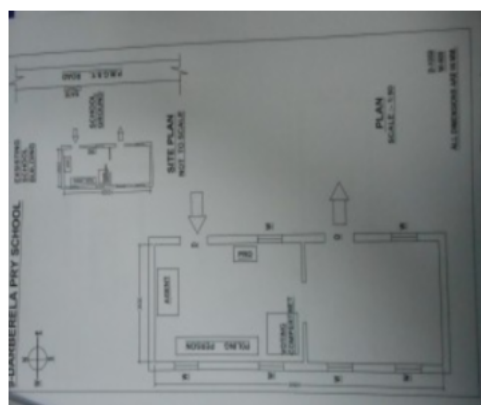

নির্বাচক নিবন্ধন আধিকারিকের স্বাক্ষর

Nazri Naksha

Google Map View

Polling Station Building Front View

Polling Station Front View

Cad View

Key MAP View

1 নাম : পঞ্চগনন দোলাই পিতার নাম: মহেশ্বর দোলাই বাড়ির নং : n0028 বয়স : 48 লিঙ্গ : পুরুষ	WUE1214857 ফটো উপলব্ধ	2 নাম : বিজলী মাইতি (দোলাই) স্বামীর নাম: পঞ্চগনন দোলাই বাড়ির নং : n0028 বয়স : 41 লিঙ্গ : মহিলা	WUE0151092 ফটো উপলব্ধ	3 নাম : বনবিহারী দলাই পিতার নাম: মহেশ্বর দলাই বাড়ির নং : n0028 বয়স : 59 লিঙ্গ : পুরুষ	WB/32/226/162072 ফটো উপলব্ধ
4 নাম : বরেন দোলাই পিতার নাম: বনবিহারী দোলাই বাড়ির নং : n0028 বয়স : 33 লিঙ্গ : পুরুষ	WUE1402775 ফটো উপলব্ধ	5 নাম : সুভদ্রা দোলাই পিতার নাম: মহেশ্বর দলাই বাড়ির নং : n0028 বয়স : 77 লিঙ্গ : মহিলা	WUE2172179 ফটো উপলব্ধ	6 নাম : অঞ্জু চমকান দোলাই স্বামীর নাম: বরেন দোলাই বাড়ির নং : n0028 বয়স : 30 লিঙ্গ : মহিলা	WUE1788033 ফটো উপলব্ধ
7 নাম : সুমিত্রা দোলাই স্বামীর নাম: বনবিহারী দলাই বাড়ির নং : n0028 বয়স : 51 লিঙ্গ : মহিলা	WUE2172161 ফটো উপলব্ধ	8 নাম : পরমা দোলাই পিতার নাম: পঞ্চগনন দোলাই বাড়ির নং : এন0028 বয়স : 21 লিঙ্গ : মহিলা	WUE2579530 ফটো উপলব্ধ	9 নাম : বিভা ভূঞা স্বামীর নাম: গুরুপদ ভূঞা বাড়ির নং : n0027 বয়স : 31 লিঙ্গ : মহিলা	WUE1788132 ফটো উপলব্ধ
10 নাম : কানন বালু ভূঞা স্বামীর নাম: নবকান্ত ভূঞা বাড়ির নং : n0027 বয়স : 57 লিঙ্গ : মহিলা	WUE2172146 ফটো উপলব্ধ	11 নাম : আনন্দ ভূঞা পিতার নাম: নবকান্ত ভূঞা বাড়ির নং : n0027 বয়স : 38 লিঙ্গ : পুরুষ	WUE1214725 ফটো উপলব্ধ	12 নাম : নবকান্ত ভূঞা পিতার নাম: মহেশ্বর ভূঞা বাড়ির নং : n0027 বয়স : 67 লিঙ্গ : পুরুষ	WUE2172138 ফটো উপলব্ধ
13 নাম : গুরুপদ ভূঞা পিতার নাম: নবকান্ত ভূঞা বাড়ির নং : n0027 বয়স : 36 লিঙ্গ : পুরুষ	WUE1214733 ফটো উপলব্ধ	14 নাম : নুবুতী ভূঞা স্বামীর নাম: শঙ্কর ভূঞা বাড়ির নং : n0027 বয়স : 58 লিঙ্গ : মহিলা	WB/32/226/162193 ফটো উপলব্ধ	15 নাম : সুকুমার ভূঞা পিতার নাম: মহেশ্বর ভূঞা বাড়ির নং : n0027 বয়স : 57 লিঙ্গ : পুরুষ	WB/32/226/162839 ফটো উপলব্ধ
16 নাম : উমা ভূঞা স্বামীর নাম: সুকুমার ভূঞা বাড়ির নং : n0027 বয়স : 50 লিঙ্গ : মহিলা	WB/32/226/162840 ফটো উপলব্ধ	17 নাম : সুনীল ভূঞা পিতার নাম: শংকর ভূঞা বাড়ির নং : n0027 বয়স : 31 লিঙ্গ : পুরুষ	WUE1612928 ফটো উপলব্ধ	18 নাম : শঙ্কর ভূঞা পিতার নাম: মহেশ্বর ভূঞা বাড়ির নং : n0027 বয়স : 60 লিঙ্গ : পুরুষ	WB/32/226/162393 ফটো উপলব্ধ
19 নাম : যষ্ঠী দেহুরী ভূঞা স্বামীর নাম: সুনীল ভূঞা বাড়ির নং : এন0027 বয়স : 30 লিঙ্গ : মহিলা	ZHX1924067 ফটো উপলব্ধ	20 নাম : প্রবীর ভূঞা পিতার নাম: শঙ্কর ভূঞা বাড়ির নং : n0027 বয়স : 29 লিঙ্গ : পুরুষ	WUE2070365 ফটো উপলব্ধ	21 নাম : সোমা ভূঞা স্বামীর নাম: আনন্দ ভূঞা বাড়ির নং : n0027 বয়স : 32 লিঙ্গ : মহিলা	WUE1788124 ফটো উপলব্ধ
22 নাম : প্রহ্লাদ ভূঞা পিতার নাম: সুকুমার ভূঞা বাড়ির নং : n0027 বয়স : 30 লিঙ্গ : পুরুষ	WUE1762103 ফটো উপলব্ধ	23 নাম : সবিতা সেন পিতার নাম: খগেন্দ্রনাথ সেন বাড়ির নং : এন0153 বয়স : 25 লিঙ্গ : মহিলা	WUE2416451 ফটো উপলব্ধ	24 নাম : সন্তোষী মুর্মা কিস্কু স্বামীর নাম: চান্দ কিস্কু বাড়ির নং : এন0005 বয়স : 28 লিঙ্গ : মহিলা	WUE2464220 ফটো উপলব্ধ
25 নাম : উমা রানি সরেন কিস্কু স্বামীর নাম: গোট কিস্কু বাড়ির নং : এন0006 বয়স : 26 লিঙ্গ : মহিলা	WUE2391837 ফটো উপলব্ধ	26 নাম : স্বপন কিস্কু পিতার নাম: রাম কিস্কু বাড়ির নং : এন0005 বয়স : 27 লিঙ্গ : পুরুষ	WUE2098713 ফটো উপলব্ধ	27 নাম : পার্বতী কিস্কু স্বামীর নাম: সুনীল কিস্কু বাড়ির নং : এন0006 বয়স : 29 লিঙ্গ : মহিলা	WUE2098697 ফটো উপলব্ধ
28 নাম : মণি মান্দি কিস্কু স্বামীর নাম: রাম কিস্কু বাড়ির নং : এন0006 বয়স : 31 লিঙ্গ : মহিলা	WUE2098689 ফটো উপলব্ধ	29 নাম : অজয় কিস্কু পিতার নাম: দিলীপ কিস্কু বাড়ির নং : এন0006 বয়স : 28 লিঙ্গ : পুরুষ	WUE2098572 ফটো উপলব্ধ	30 নাম : চান্দ কিস্কু পিতার নাম: রাম কিস্কু বাড়ির নং : এন0005 বয়স : 29 লিঙ্গ : পুরুষ	WUE2098721 ফটো উপলব্ধ