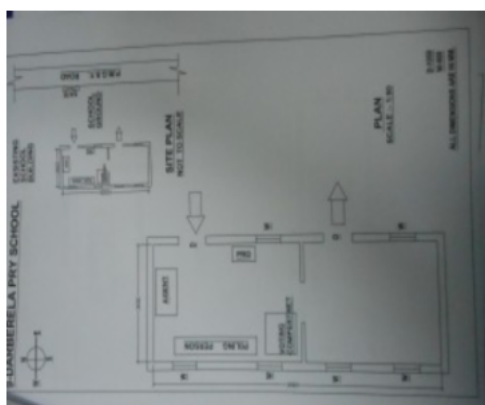

নির্বাচক নিবন্ধন আধিকারিকের স্বাক্ষর

Nazri Naksha

Google Map View

Polling Station Building Front View

Polling Station Front View

Cad View

Key MAP View

1 নাম : পঞ্চগনন দোলাই পিতার নাম: মহেশ্বর দোলাই বাড়ির নং : n0028 বয়স : 48 লিঙ্গ : পুরুষ	WUE1214857 ফটো উপলব্ধ	2 নাম : বিজলী মাইতি (দোলাই) স্বামীর নাম: পঞ্চগনন দোলাই বাড়ির নং : n0028 বয়স : 41 লিঙ্গ : মহিলা	WUE0151092 ফটো উপলব্ধ	3 নাম : বনবিহারী দলাই পিতার নাম: মহেশ্বর দলাই বাড়ির নং : n0028 বয়স : 59 লিঙ্গ : পুরুষ	WB/32/226/162072 ফটো উপলব্ধ
4 নাম : বরেন দোলাই পিতার নাম: বনবিহারী দোলাই বাড়ির নং : n0028 বয়স : 33 লিঙ্গ : পুরুষ	WUE1402775 ফটো উপলব্ধ	5 নাম : সুভদ্রা দোলাই পিতার নাম: মহেশ্বর দলাই বাড়ির নং : n0028 বয়স : 77 লিঙ্গ : মহিলা	WUE2172179 ফটো উপলব্ধ	6 নাম : অঞ্জু চমকান দোলাই স্বামীর নাম: বরেন দোলাই বাড়ির নং : n0028 বয়স : 30 লিঙ্গ : মহিলা	WUE1788033 ফটো উপলব্ধ
7 নাম : সুমিত্রা দোলাই স্বামীর নাম: বনবিহারী দলাই বাড়ির নং : n0028 বয়স : 51 লিঙ্গ : মহিলা	WUE2172161 ফটো উপলব্ধ	8 নাম : পরমা দোলাই পিতার নাম: পঞ্চগনন দোলাই বাড়ির নং : এন0028 বয়স : 21 লিঙ্গ : মহিলা	WUE2579530 ফটো উপলব্ধ	9 নাম : বিভা ভূঞা স্বামীর নাম: গুরুপদ ভূঞা বাড়ির নং : n0027 বয়স : 31 লিঙ্গ : মহিলা	WUE1788132 ফটো উপলব্ধ
10 নাম : কানন বালু ভূঞা স্বামীর নাম: নবকান্ত ভূঞা বাড়ির নং : n0027 বয়স : 57 লিঙ্গ : মহিলা	WUE2172146 ফটো উপলব্ধ	11 নাম : আনন্দ ভূঞা পিতার নাম: নবকান্ত ভূঞা বাড়ির নং : n0027 বয়স : 38 লিঙ্গ : পুরুষ	WUE1214725 ফটো উপলব্ধ	12 নাম : নবকান্ত ভূঞা পিতার নাম: মহেশ্বর ভূঞা বাড়ির নং : n0027 বয়স : 67 লিঙ্গ : পুরুষ	WUE2172138 ফটো উপলব্ধ
13 নাম : গুরুপদ ভূঞা পিতার নাম: নবকান্ত ভূঞা বাড়ির নং : n0027 বয়স : 36 লিঙ্গ : পুরুষ	WUE1214733 ফটো উপলব্ধ	14 নাম : নুবুতী ভূঞা স্বামীর নাম: শঙ্কর ভূঞা বাড়ির নং : n0027 বয়স : 58 লিঙ্গ : মহিলা	WB/32/226/162193 ফটো উপলব্ধ	15 নাম : সুকুমার ভূঞা পিতার নাম: মহেশ্বর ভূঞা বাড়ির নং : n0027 বয়স : 57 লিঙ্গ : পুরুষ	WB/32/226/162839 ফটো উপলব্ধ
16 নাম : উমা ভূঞা স্বামীর নাম: সুকুমার ভূঞা বাড়ির নং : n0027 বয়স : 50 লিঙ্গ : মহিলা	WB/32/226/162840 ফটো উপলব্ধ	17 নাম : সুনীল ভূঞা পিতার নাম: শংকর ভূঞা বাড়ির নং : n0027 বয়স : 31 লিঙ্গ : পুরুষ	WUE1612928 ফটো উপলব্ধ	18 নাম : শঙ্কর ভূঞা পিতার নাম: মহেশ্বর ভূঞা বাড়ির নং : n0027 বয়স : 60 লিঙ্গ : পুরুষ	WB/32/226/162393 ফটো উপলব্ধ
19 নাম : যষ্ঠী দেহুরী ভূঞা স্বামীর নাম: সুনীল ভূঞা বাড়ির নং : এন0027 বয়স : 30 লিঙ্গ : মহিলা	ZHX1924067 ফটো উপলব্ধ	20 নাম : প্রবীর ভূঞা পিতার নাম: শঙ্কর ভূঞা বাড়ির নং : n0027 বয়স : 29 লিঙ্গ : পুরুষ	WUE2070365 ফটো উপলব্ধ	21 নাম : সোমা ভূঞা স্বামীর নাম: আনন্দ ভূঞা বাড়ির নং : n0027 বয়স : 32 লিঙ্গ : মহিলা	WUE1788124 ফটো উপলব্ধ
22 নাম : প্রহ্লাদ ভূঞা পিতার নাম: সুকুমার ভূঞা বাড়ির নং : n0027 বয়স : 30 লিঙ্গ : পুরুষ	WUE1762103 ফটো উপলব্ধ	23 নাম : সবিতা সেন পিতার নাম: খগেন্দ্রনাথ সেন বাড়ির নং : এন0153 বয়স : 25 লিঙ্গ : মহিলা	WUE2416451 ফটো উপলব্ধ	24 নাম : সন্তোষী মুর্মা কিস্কু স্বামীর নাম: চান্দ কিস্কু বাড়ির নং : এন0005 বয়স : 28 লিঙ্গ : মহিলা	WUE2464220 ফটো উপলব্ধ
25 নাম : উমা রানি সরেন কিস্কু স্বামীর নাম: গোট কিস্কু বাড়ির নং : এন0006 বয়স : 26 লিঙ্গ : মহিলা	WUE2391837 ফটো উপলব্ধ	26 নাম : স্বপন কিস্কু পিতার নাম: রাম কিস্কু বাড়ির নং : এন0005 বয়স : 27 লিঙ্গ : পুরুষ	WUE2098713 ফটো উপলব্ধ	27 নাম : পার্বতী কিস্কু স্বামীর নাম: সুনীল কিস্কু বাড়ির নং : এন0006 বয়স : 29 লিঙ্গ : মহিলা	WUE2098697 ফটো উপলব্ধ
28 নাম : মণি মান্দি কিস্কু স্বামীর নাম: রাম কিস্কু বাড়ির নং : এন0006 বয়স : 31 লিঙ্গ : মহিলা	WUE2098689 ফটো উপলব্ধ	29 নাম : অজয় কিস্কু পিতার নাম: দিলীপ কিস্কু বাড়ির নং : এন0006 বয়স : 28 লিঙ্গ : পুরুষ	WUE2098572 ফটো উপলব্ধ	30 নাম : চান্দ কিস্কু পিতার নাম: রাম কিস্কু বাড়ির নং : এন0005 বয়স : 29 লিঙ্গ : পুরুষ	WUE2098721 ফটো উপলব্ধ