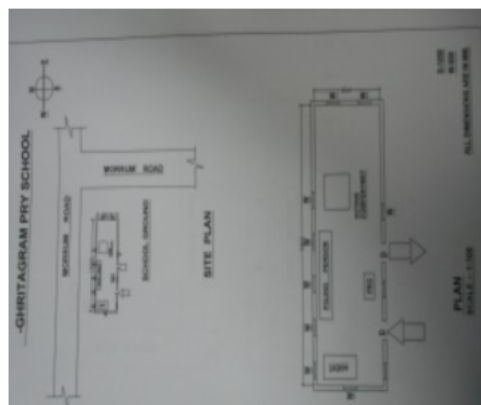

নির্বাচক নিবন্ধন আধিকারিকের স্বাক্ষর

Nazri Naksha

Google Map View

Polling Station Building Front View

Polling Station Front View

Cad View

Key MAP View

1 নাম : গীতা সরেন (টুডু) স্বামীর নাম: শম্ভু টুডু বাড়ির নং : n0131 বয়স : 33 লিঙ্গ : মহিলা	WUE1959782 ফটো উপলব্ধ	2 নাম : সহিতা আইচ(পাত্র) স্বামীর নাম: সতোন পাত্র বাড়ির নং : n0043 বয়স : 53 লিঙ্গ : মহিলা	JQM2386787 ফটো উপলব্ধ	3 নাম : পূর্ণ খিলাড়ি পিতার নাম: শক্তিপদ খিলাড়ি বাড়ির নং : এন0104 বয়স : 26 লিঙ্গ : পুরুষ	WUE2098762 ফটো উপলব্ধ
4 নাম : জয়ন্ত খিলাড়ি পিতার নাম: সুধীর খিলাড়ি বাড়ির নং : n0141 বয়স : 28 লিঙ্গ : পুরুষ	WUE1967694 ফটো উপলব্ধ	5 নাম : লালু খিলাড়ী পিতার নাম: বাদল খিলাড়ী বাড়ির নং : N0103 বয়স : 25 লিঙ্গ : পুরুষ	WUE2272698 ফটো উপলব্ধ	6 নাম : জগন্নাথ খিলাড়ী পিতার নাম: রবীন্দ্রনাথ খিলাড়ী বাড়ির নং : N0098 বয়স : 26 লিঙ্গ : পুরুষ	WUE2098820 ফটো উপলব্ধ
7 নাম : বাদল চন্দ্র জানা পিতার নাম: মধুসূদন জানা বাড়ির নং : n0014 বয়স : 62 লিঙ্গ : পুরুষ	WB/32/226/162573 ফটো উপলব্ধ	8 নাম : শুভঙ্কর জানা পিতার নাম: বাদল চন্দ্র জানা বাড়ির নং : n0014 বয়স : 31 লিঙ্গ : পুরুষ	WUE1762277 ফটো উপলব্ধ	9 নাম : বিনোদ ঘোড়াই পিতার নাম: অযোধ্যা ঘোড়াই বাড়ির নং : n0011 বয়স : 72 লিঙ্গ : পুরুষ	WB/32/226/162332 ফটো উপলব্ধ
10 নাম : লক্ষী ঘোড়াই স্বামীর নাম: বিনোদ ঘোড়াই বাড়ির নং : n0011 বয়স : 50 লিঙ্গ : মহিলা	WB/32/226/162429 ফটো উপলব্ধ	11 নাম : সঞ্জয় ঘোড়াই পিতার নাম: বিনোদ ঘোড়াই বাড়ির নং : n0011 বয়স : 36 লিঙ্গ : পুরুষ	WUE1153022 ফটো উপলব্ধ	12 নাম : জয়ন্তী জানা স্বামীর নাম: উমেশ জানা বাড়ির নং : n0011 বয়স : 70 লিঙ্গ : মহিলা	WB/32/226/162671 ফটো উপলব্ধ
13 নাম : পিন্টু জানা পিতার নাম: উমেশ জানা বাড়ির নং : n0011 বয়স : 50 লিঙ্গ : পুরুষ	WB/32/226/162846 ফটো উপলব্ধ	14 নাম : গীতা ঘোড়াই স্বামীর নাম: সঞ্জয় ঘোড়াই বাড়ির নং : n0011 বয়স : 34 লিঙ্গ : মহিলা	WUE1496512 ফটো উপলব্ধ	15 নাম : গৌরগোপাল ঘোড়াই পিতার নাম: অধর ঘোড়াই বাড়ির নং : n0014 বয়স : 65 লিঙ্গ : পুরুষ	WB/32/226/162735 ফটো উপলব্ধ
16 নাম : পার্বতী ঘোড়াই স্বামীর নাম: রামগোপাল ঘোড়াই বাড়ির নং : n0014 বয়স : 58 লিঙ্গ : মহিলা	WB/32/226/162628 ফটো উপলব্ধ	17 নাম : গুরুপদ ঘোড়াই পিতার নাম: রামগোপাল ঘোড়াই বাড়ির নং : n0014 বয়স : 42 লিঙ্গ : পুরুষ	JQM2311579 ফটো উপলব্ধ	18 নাম : রিকু ঘোড়াই স্বামীর নাম: গুরুপদ ঘোড়াই বাড়ির নং : n0014 বয়স : 38 লিঙ্গ : মহিলা	WUE1215250 ফটো উপলব্ধ
19 নাম : সুলেখা নায়েক ঘোড়াই স্বামীর নাম: রাধাপদ ঘোড়াই বাড়ির নং : n0014 বয়স : 27 লিঙ্গ : মহিলা	WUE2078202 ফটো উপলব্ধ	20 নাম : অনুরাধা ঘোড়াই স্বামীর নাম: শম্ভু ঘোড়াই বাড়ির নং : n0012 বয়স : 41 লিঙ্গ : মহিলা	JQM2311587 ফটো উপলব্ধ	21 নাম : রাধাপদ ঘোড়াই পিতার নাম: গৌর গোপাল ঘোড়াই বাড়ির নং : n0014 বয়স : 31 লিঙ্গ : পুরুষ	WUE1613363 ফটো উপলব্ধ
22 নাম : দীপঙ্কর জানা পিতার নাম: বাদল জানা বাড়ির নং : n0014 বয়স : 33 লিঙ্গ : পুরুষ	WUE1403237 ফটো উপলব্ধ	23 নাম : রেবতী ঘোড়াই স্বামীর নাম: গৌরগোপাল ঘোড়াই বাড়ির নং : n0014 বয়স : 57 লিঙ্গ : মহিলা	WUE2442358 ফটো উপলব্ধ	24 নাম : কবিতা জানা স্বামীর নাম: দুলাল জানা বাড়ির নং : n0012 বয়স : 47 লিঙ্গ : মহিলা	JQM1389451 ফটো উপলব্ধ
25 নাম : শম্ভু ঘোড়াই পিতার নাম: ভোলানাথ ঘোড়াই বাড়ির নং : n0012 বয়স : 53 লিঙ্গ : পুরুষ	WB/32/226/162701 ফটো উপলব্ধ	26 নাম : সুঘনা দাস পিতার নাম: নিখিল দাস বাড়ির নং : এন0040 বয়স : 28 লিঙ্গ : মহিলা	WUE2038933 ফটো উপলব্ধ	27 নাম : রিকু জানা স্বামীর নাম: পিন্টু জানা বাড়ির নং : n0011 বয়স : 38 লিঙ্গ : মহিলা	JQM2494409 ফটো উপলব্ধ
28 নাম : অঞ্জনা সেন জানা স্বামীর নাম: শুভঙ্কর জানা বাড়ির নং : এন0014 বয়স : 23 লিঙ্গ : মহিলা	WUE2389484 ফটো উপলব্ধ	29 নাম : অনামিকা কল্যাণী জানা স্বামীর নাম: দীপঙ্কর জানা বাড়ির নং : এন0014 বয়স : 23 লিঙ্গ : মহিলা	WUE2350494 ফটো উপলব্ধ	30 নাম : স্বপন চন্দ্র পিতার নাম: তারাপদ চন্দ্র বাড়ির নং : এন0024 বয়স : 23 লিঙ্গ : পুরুষ	WUE2392165 ফটো উপলব্ধ