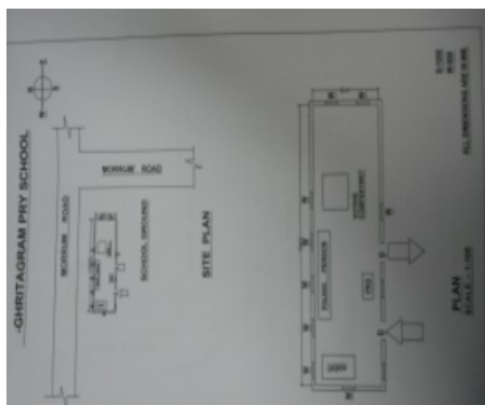

নির্বাচক নিবন্ধন আধিকারিকের স্বাক্ষর

Nazri Naksha

Google Map View

Polling Station Building Front View

Polling Station Front View

Cad View

Key MAP View

1 নাম : গীতা সরেন (টুডু) স্বামীর নাম: শম্ভু টুডু বাড়ির নং : n0131 বয়স : 33 লিঙ্গ : মহিলা	WUE1959782 ফটো উপলব্ধ	2 নাম : সহিতা আইচ(পাত্র) স্বামীর নাম: সতোন পাত্র বাড়ির নং : n0043 বয়স : 53 লিঙ্গ : মহিলা	JQM2386787 ফটো উপলব্ধ	3 নাম : পূর্ণ খিলাড়ি পিতার নাম: শক্তিপদ খিলাড়ি বাড়ির নং : এন0104 বয়স : 26 লিঙ্গ : পুরুষ	WUE2098762 ফটো উপলব্ধ
4 নাম : জয়ন্ত খিলাড়ি পিতার নাম: সুধীর খিলাড়ি বাড়ির নং : n0141 বয়স : 28 লিঙ্গ : পুরুষ	WUE1967694 ফটো উপলব্ধ	5 নাম : লালু খিলাড়ী পিতার নাম: বাদল খিলাড়ী বাড়ির নং : N0103 বয়স : 25 লিঙ্গ : পুরুষ	WUE2272698 ফটো উপলব্ধ	6 নাম : জগন্নাথ খিলাড়ী পিতার নাম: রবীন্দ্রনাথ খিলাড়ী বাড়ির নং : N0098 বয়স : 26 লিঙ্গ : পুরুষ	WUE2098820 ফটো উপলব্ধ
7 নাম : বাদল চন্দ্র জানা পিতার নাম: মধুসূদন জানা বাড়ির নং : n0014 বয়স : 62 লিঙ্গ : পুরুষ	WB/32/226/162573 ফটো উপলব্ধ	8 নাম : শুভঙ্কর জানা পিতার নাম: বাদল চন্দ্র জানা বাড়ির নং : n0014 বয়স : 31 লিঙ্গ : পুরুষ	WUE1762277 ফটো উপলব্ধ	9 নাম : বিনোদ ঘোড়াই পিতার নাম: অযোধ্যা ঘোড়াই বাড়ির নং : n0011 বয়স : 72 লিঙ্গ : পুরুষ	WB/32/226/162332 ফটো উপলব্ধ
10 নাম : লক্ষী ঘোড়াই স্বামীর নাম: বিনোদ ঘোড়াই বাড়ির নং : n0011 বয়স : 50 লিঙ্গ : মহিলা	WB/32/226/162429 ফটো উপলব্ধ	11 নাম : সঞ্জয় ঘোড়াই পিতার নাম: বিনোদ ঘোড়াই বাড়ির নং : n0011 বয়স : 36 লিঙ্গ : পুরুষ	WUE1153022 ফটো উপলব্ধ	12 নাম : জয়ন্তী জানা স্বামীর নাম: উমেশ জানা বাড়ির নং : n0011 বয়স : 70 লিঙ্গ : মহিলা	WB/32/226/162671 ফটো উপলব্ধ
13 নাম : পিন্টু জানা পিতার নাম: উমেশ জানা বাড়ির নং : n0011 বয়স : 50 লিঙ্গ : পুরুষ	WB/32/226/162846 ফটো উপলব্ধ	14 নাম : গীতা ঘোড়াই স্বামীর নাম: সঞ্জয় ঘোড়াই বাড়ির নং : n0011 বয়স : 34 লিঙ্গ : মহিলা	WUE1496512 ফটো উপলব্ধ	15 নাম : গৌরগোপাল ঘোড়াই পিতার নাম: অধর ঘোড়াই বাড়ির নং : n0014 বয়স : 65 লিঙ্গ : পুরুষ	WB/32/226/162735 ফটো উপলব্ধ
16 নাম : পার্বতী ঘোড়াই স্বামীর নাম: রামগোপাল ঘোড়াই বাড়ির নং : n0014 বয়স : 58 লিঙ্গ : মহিলা	WB/32/226/162628 ফটো উপলব্ধ	17 নাম : গুরুপদ ঘোড়াই পিতার নাম: রামগোপাল ঘোড়াই বাড়ির নং : n0014 বয়স : 42 লিঙ্গ : পুরুষ	JQM2311579 ফটো উপলব্ধ	18 নাম : রিকু ঘোড়াই স্বামীর নাম: গুরুপদ ঘোড়াই বাড়ির নং : n0014 বয়স : 38 লিঙ্গ : মহিলা	WUE1215250 ফটো উপলব্ধ
19 নাম : সুলেখা নায়েক ঘোড়াই স্বামীর নাম: রাধাপদ ঘোড়াই বাড়ির নং : n0014 বয়স : 27 লিঙ্গ : মহিলা	WUE2078202 ফটো উপলব্ধ	20 নাম : অনুরাধা ঘোড়াই স্বামীর নাম: শম্ভু ঘোড়াই বাড়ির নং : n0012 বয়স : 41 লিঙ্গ : মহিলা	JQM2311587 ফটো উপলব্ধ	21 নাম : রাধাপদ ঘোড়াই পিতার নাম: গৌর গোপাল ঘোড়াই বাড়ির নং : n0014 বয়স : 31 লিঙ্গ : পুরুষ	WUE1613363 ফটো উপলব্ধ
22 নাম : দীপঙ্কর জানা পিতার নাম: বাদল জানা বাড়ির নং : n0014 বয়স : 33 লিঙ্গ : পুরুষ	WUE1403237 ফটো উপলব্ধ	23 নাম : রেবতী ঘোড়াই স্বামীর নাম: গৌরগোপাল ঘোড়াই বাড়ির নং : n0014 বয়স : 57 লিঙ্গ : মহিলা	WUE2442358 ফটো উপলব্ধ	24 নাম : কবিতা জানা স্বামীর নাম: দুলাল জানা বাড়ির নং : n0012 বয়স : 47 লিঙ্গ : মহিলা	JQM1389451 ফটো উপলব্ধ
25 নাম : শম্ভু ঘোড়াই পিতার নাম: ভোলানাথ ঘোড়াই বাড়ির নং : n0012 বয়স : 53 লিঙ্গ : পুরুষ	WB/32/226/162701 ফটো উপলব্ধ	26 নাম : সুঘনা দাস পিতার নাম: নিখিল দাস বাড়ির নং : এন0040 বয়স : 28 লিঙ্গ : মহিলা	WUE2038933 ফটো উপলব্ধ	27 নাম : রিকু জানা স্বামীর নাম: পিন্টু জানা বাড়ির নং : n0011 বয়স : 38 লিঙ্গ : মহিলা	JQM2494409 ফটো উপলব্ধ
28 নাম : অঞ্জনা সেন জানা স্বামীর নাম: শুভঙ্কর জানা বাড়ির নং : এন0014 বয়স : 23 লিঙ্গ : মহিলা	WUE2389484 ফটো উপলব্ধ	29 নাম : অনামিকা কল্যাণী জানা স্বামীর নাম: দীপঙ্কর জানা বাড়ির নং : এন0014 বয়স : 23 লিঙ্গ : মহিলা	WUE2350494 ফটো উপলব্ধ	30 নাম : স্বপন চন্দ্র পিতার নাম: তারাপদ চন্দ্র বাড়ির নং : এন0024 বয়স : 23 লিঙ্গ : পুরুষ	WUE2392165 ফটো উপলব্ধ