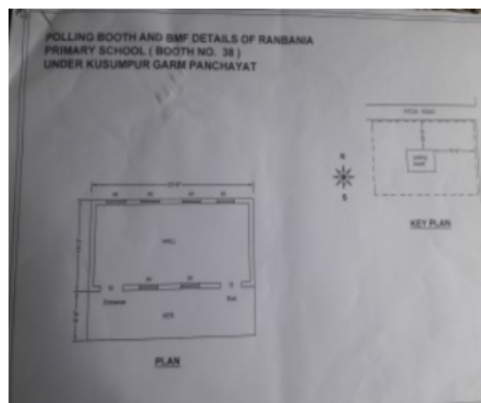

নির্বাচক নিবন্ধন আধিকারিকের স্বাক্ষর

Nazri Naksha

Google Map View

Polling Station Building Front View

Polling Station Front View

Cad View

Key MAP View

1 নাম : শিবশঙ্কর দন্ডপাট পিতার নাম: জয়গোবিন্দ দন্ডপাট বাড়ির নং : এন0137 বয়স : 27 লিঙ্গ : পুরুষ	WUE2098960 ফটো উপলব্ধ	2 নাম : প্রশান্ত দিন্ডা পিতার নাম: কার্তিক দিন্ডা বাড়ির নং : N0073 বয়স : 26 লিঙ্গ : পুরুষ	WUE2098986 ফটো উপলব্ধ	3 নাম : পাপিয়া হুই রায় স্বামীর নাম: রাজিব রায় বাড়ির নং : এন0227 বয়স : 28 লিঙ্গ : মহিলা	WUE2098994 ফটো উপলব্ধ
4 নাম : মদন মোহন সর্দার পিতার নাম: চিনিবাস সর্দার বাড়ির নং : n0065 বয়স : 65 লিঙ্গ : পুরুষ	WUE0165548 ফটো উপলব্ধ	5 নাম : পূজা সর্দার পিতার নাম: মদনমোহন সর্দার বাড়ির নং : এন0065 বয়স : 23 লিঙ্গ : মহিলা	WUE2393601 ফটো উপলব্ধ	6 নাম : সোনালী সাহু পিতার নাম: সুশান্ত সাহু বাড়ির নং : এন0094 বয়স : 27 লিঙ্গ : মহিলা	WUE2098978 ফটো উপলব্ধ
7 নাম : মুকেশ সিং পিতার নাম: নকুল চন্দ্র সিং বাড়ির নং : n0002 বয়স : 29 লিঙ্গ : পুরুষ	WUE1762707 ফটো উপলব্ধ	8 নাম : অঞ্জলী সিং স্বামীর নাম: প্রিয়নাথ সিং বাড়ির নং : n0003 বয়স : 64 লিঙ্গ : মহিলা	JQM1301985 ফটো উপলব্ধ	9 নাম : দীপঙ্কর সিং পিতার নাম: প্রিয়নাথ সিং বাড়ির নং : n0003 বয়স : 36 লিঙ্গ : পুরুষ	WUE1216357 ফটো উপলব্ধ
10 নাম : কম্পনারানী সিং স্বামীর নাম: স্বপন সিং বাড়ির নং : n0033 বয়স : 44 লিঙ্গ : মহিলা	JQM1908094 ফটো উপলব্ধ	11 নাম : অরবিন্দ সিং পিতার নাম: উদয় সিং বাড়ির নং : n0034 বয়স : 59 লিঙ্গ : পুরুষ	JQM2169258 ফটো উপলব্ধ	12 নাম : বুদ্ধদেব সিং পিতার নাম: অরবিন্দ সিং বাড়ির নং : n0034 বয়স : 35 লিঙ্গ : পুরুষ	WUE1318880 ফটো উপলব্ধ
13 নাম : খগেন্দ্রনাথ সিং পিতার নাম: সাগর সিং বাড়ির নং : n0001 বয়স : 64 লিঙ্গ : পুরুষ	JQM1304674 ফটো উপলব্ধ	14 নাম : সমীর সিং পিতার নাম: খগেন্দ্র নাথ সিং বাড়ির নং : n0001 বয়স : 38 লিঙ্গ : পুরুষ	JQM2494896 ফটো উপলব্ধ	15 নাম : সাগরমনি সিং স্বামীর নাম: সমীর সিং বাড়ির নং : n0001 বয়স : 34 লিঙ্গ : মহিলা	WUE1702406 ফটো উপলব্ধ
16 নাম : নির্মালা সিং স্বামীর নাম: নগেন সিং বাড়ির নং : n0002 বয়স : 58 লিঙ্গ : মহিলা	WB/33/229/258304 ফটো উপলব্ধ	17 নাম : বিমল সিং পিতার নাম: রিদয় সিং বাড়ির নং : n0045 বয়স : 56 লিঙ্গ : পুরুষ	JQM1303999 ফটো উপলব্ধ	18 নাম : ছায়া রানী সিং স্বামীর নাম: বিমল সিং বাড়ির নং : n0045 বয়স : 52 লিঙ্গ : মহিলা	JQM1303502 ফটো উপলব্ধ
19 নাম : অসিত সিং পিতার নাম: বিমল সিং বাড়ির নং : n0045 বয়স : 33 লিঙ্গ : পুরুষ	WUE1403641 ফটো উপলব্ধ	20 নাম : শ্যামল সিং পিতার নাম: বিদয় সিং বাড়ির নং : n0045 বয়স : 47 লিঙ্গ : পুরুষ	JQM1305259 ফটো উপলব্ধ	21 নাম : অমল সিং পিতার নাম: হৃদয় সিং বাড়ির নং : n0045 বয়স : 43 লিঙ্গ : পুরুষ	JQM1908011 ফটো উপলব্ধ
22 নাম : অনিতা সিং স্বামীর নাম: অমল সিং বাড়ির নং : n0045 বয়স : 29 লিঙ্গ : মহিলা	WUE1762756 ফটো উপলব্ধ	23 নাম : দিলীপ সিং পিতার নাম: ব্রজেশ্বর সিং বাড়ির নং : n0046 বয়স : 50 লিঙ্গ : পুরুষ	JQM1392034 ফটো উপলব্ধ	24 নাম : মালতী সিং স্বামীর নাম: নবীন সিং বাড়ির নং : n0047 বয়স : 64 লিঙ্গ : মহিলা	JQM1304286 ফটো উপলব্ধ
25 নাম : আশা সিং স্বামীর নাম: প্রদীপ সিং বাড়ির নং : n0047 বয়স : 32 লিঙ্গ : মহিলা	WUE1762764 ফটো উপলব্ধ	26 নাম : মালতীরানী সিং স্বামীর নাম: গিরিধর সিং বাড়ির নং : n0040 বয়স : 49 লিঙ্গ : মহিলা	JQM1303353 ফটো উপলব্ধ	27 নাম : রেনুবালা সিং স্বামীর নাম: বীরেন সিং বাড়ির নং : n0014 বয়স : 62 লিঙ্গ : মহিলা	JQM1302454 ফটো উপলব্ধ
28 নাম : রাধিকা সিং স্বামীর নাম: পতন সিং বাড়ির নং : n0015 বয়স : 67 লিঙ্গ : মহিলা	JQM1302074 ফটো উপলব্ধ	29 নাম : সুকুমার সিং পিতার নাম: পতন সিং বাড়ির নং : n0015 বয়স : 44 লিঙ্গ : পুরুষ	WUE1199827 ফটো উপলব্ধ	30 নাম : রতন সিং পিতার নাম: কৃষ্ণপ্রসাদ সিং বাড়ির নং : n0016 বয়স : 73 লিঙ্গ : পুরুষ	WB/32/226/168495 ফটো উপলব্ধ