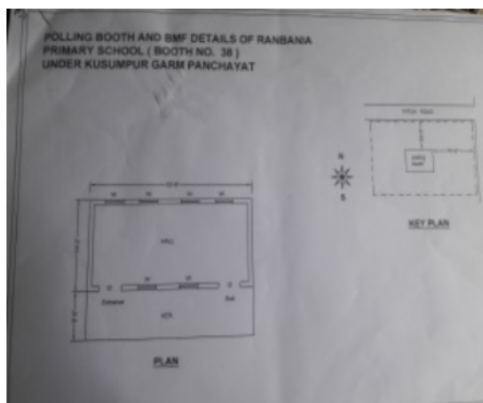

নির্বাচক নিবন্ধন আধিকারিকের স্বাক্ষর

Nazri Naksha

Google Map View

Polling Station Building Front View

Polling Station Front View

Cad View

Key MAP View

1 নাম : শিবশঙ্কর দন্ডপাট পিতার নাম: জয়গোবিন্দ দন্ডপাট বাড়ির নং : এন0137 বয়স : 27 লিঙ্গ : পুরুষ	WUE2098960 ফটো উপলব্ধ	2 নাম : প্রশান্ত দিন্ডা পিতার নাম: কার্তিক দিন্ডা বাড়ির নং : N0073 বয়স : 26 লিঙ্গ : পুরুষ	WUE2098986 ফটো উপলব্ধ	3 নাম : পাপিয়া হুই রায় স্বামীর নাম: রাজিব রায় বাড়ির নং : এন0227 বয়স : 28 লিঙ্গ : মহিলা	WUE2098994 ফটো উপলব্ধ
4 নাম : মদন মোহন সর্দার পিতার নাম: চিনিবাস সর্দার বাড়ির নং : n0065 বয়স : 65 লিঙ্গ : পুরুষ	WUE0165548 ফটো উপলব্ধ	5 নাম : পূজা সর্দার পিতার নাম: মদনমোহন সর্দার বাড়ির নং : এন0065 বয়স : 23 লিঙ্গ : মহিলা	WUE2393601 ফটো উপলব্ধ	6 নাম : সোনালী সাহু পিতার নাম: সুশান্ত সাহু বাড়ির নং : এন0094 বয়স : 27 লিঙ্গ : মহিলা	WUE2098978 ফটো উপলব্ধ
7 নাম : মুকেশ সিং পিতার নাম: নকুল চন্দ্র সিং বাড়ির নং : n0002 বয়স : 29 লিঙ্গ : পুরুষ	WUE1762707 ফটো উপলব্ধ	8 নাম : অঞ্জলী সিং স্বামীর নাম: প্রিয়নাথ সিং বাড়ির নং : n0003 বয়স : 64 লিঙ্গ : মহিলা	JQM1301985 ফটো উপলব্ধ	9 নাম : দীপঙ্কর সিং পিতার নাম: প্রিয়নাথ সিং বাড়ির নং : n0003 বয়স : 36 লিঙ্গ : পুরুষ	WUE1216357 ফটো উপলব্ধ
10 নাম : কম্পনারানী সিং স্বামীর নাম: স্বপন সিং বাড়ির নং : n0033 বয়স : 44 লিঙ্গ : মহিলা	JQM1908094 ফটো উপলব্ধ	11 নাম : অরবিন্দ সিং পিতার নাম: উদয় সিং বাড়ির নং : n0034 বয়স : 59 লিঙ্গ : পুরুষ	JQM2169258 ফটো উপলব্ধ	12 নাম : বুদ্ধদেব সিং পিতার নাম: অরবিন্দ সিং বাড়ির নং : n0034 বয়স : 35 লিঙ্গ : পুরুষ	WUE1318880 ফটো উপলব্ধ
13 নাম : খগেন্দ্রনাথ সিং পিতার নাম: সাগর সিং বাড়ির নং : n0001 বয়স : 64 লিঙ্গ : পুরুষ	JQM1304674 ফটো উপলব্ধ	14 নাম : সমীর সিং পিতার নাম: খগেন্দ্র নাথ সিং বাড়ির নং : n0001 বয়স : 38 লিঙ্গ : পুরুষ	JQM2494896 ফটো উপলব্ধ	15 নাম : সাগরমনি সিং স্বামীর নাম: সমীর সিং বাড়ির নং : n0001 বয়স : 34 লিঙ্গ : মহিলা	WUE1702406 ফটো উপলব্ধ
16 নাম : নির্মালা সিং স্বামীর নাম: নগেন সিং বাড়ির নং : n0002 বয়স : 58 লিঙ্গ : মহিলা	WB/33/229/258304 ফটো উপলব্ধ	17 নাম : বিমল সিং পিতার নাম: রিদয় সিং বাড়ির নং : n0045 বয়স : 56 লিঙ্গ : পুরুষ	JQM1303999 ফটো উপলব্ধ	18 নাম : ছায়া রানী সিং স্বামীর নাম: বিমল সিং বাড়ির নং : n0045 বয়স : 52 লিঙ্গ : মহিলা	JQM1303502 ফটো উপলব্ধ
19 নাম : অসিত সিং পিতার নাম: বিমল সিং বাড়ির নং : n0045 বয়স : 33 লিঙ্গ : পুরুষ	WUE1403641 ফটো উপলব্ধ	20 নাম : শ্যামল সিং পিতার নাম: বিদয় সিং বাড়ির নং : n0045 বয়স : 47 লিঙ্গ : পুরুষ	JQM1305259 ফটো উপলব্ধ	21 নাম : অমল সিং পিতার নাম: হৃদয় সিং বাড়ির নং : n0045 বয়স : 43 লিঙ্গ : পুরুষ	JQM1908011 ফটো উপলব্ধ
22 নাম : অনিতা সিং স্বামীর নাম: অমল সিং বাড়ির নং : n0045 বয়স : 29 লিঙ্গ : মহিলা	WUE1762756 ফটো উপলব্ধ	23 নাম : দিলীপ সিং পিতার নাম: ব্রজেশ্বর সিং বাড়ির নং : n0046 বয়স : 50 লিঙ্গ : পুরুষ	JQM1392034 ফটো উপলব্ধ	24 নাম : মালতী সিং স্বামীর নাম: নবীন সিং বাড়ির নং : n0047 বয়স : 64 লিঙ্গ : মহিলা	JQM1304286 ফটো উপলব্ধ
25 নাম : আশা সিং স্বামীর নাম: প্রদীপ সিং বাড়ির নং : n0047 বয়স : 32 লিঙ্গ : মহিলা	WUE1762764 ফটো উপলব্ধ	26 নাম : মালতীরানী সিং স্বামীর নাম: গিরিধর সিং বাড়ির নং : n0040 বয়স : 49 লিঙ্গ : মহিলা	JQM1303353 ফটো উপলব্ধ	27 নাম : রেনুবালা সিং স্বামীর নাম: বীরেন সিং বাড়ির নং : n0014 বয়স : 62 লিঙ্গ : মহিলা	JQM1302454 ফটো উপলব্ধ
28 নাম : রাধিকা সিং স্বামীর নাম: পতন সিং বাড়ির নং : n0015 বয়স : 67 লিঙ্গ : মহিলা	JQM1302074 ফটো উপলব্ধ	29 নাম : সুকুমার সিং পিতার নাম: পতন সিং বাড়ির নং : n0015 বয়স : 44 লিঙ্গ : পুরুষ	WUE1199827 ফটো উপলব্ধ	30 নাম : রতন সিং পিতার নাম: কৃষ্ণপ্রসাদ সিং বাড়ির নং : n0016 বয়স : 73 লিঙ্গ : পুরুষ	WB/32/226/168495 ফটো উপলব্ধ