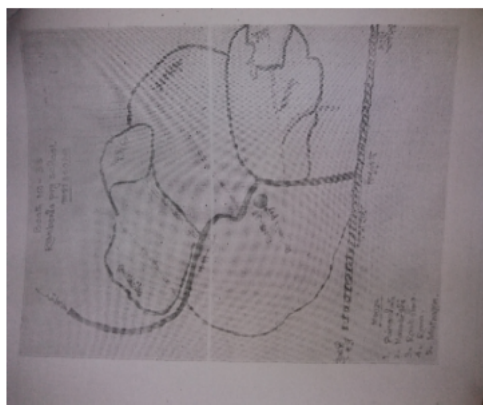

Nazri Naksha