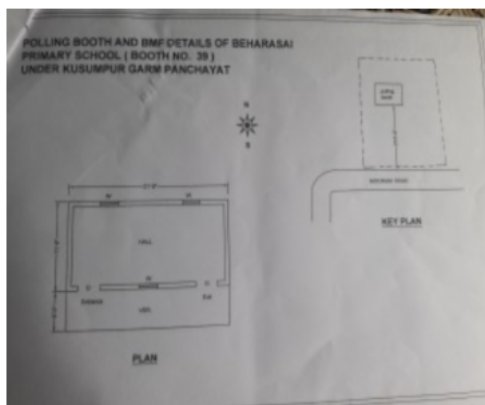

নির্বাচক নিবন্ধন আধিকারিকের স্বাক্ষর

Nazri Naksha

Google Map View

Polling Station Building Front View

Polling Station Front View

Cad View

Key MAP View

1 নাম : সিদ্দার এম আনন্দ(এম সি) মায়ের নাম: মাদার টেরেসা বাড়ির নং: n0198 বয়স : 48 লিঙ্গ : পুরুষ	WUE1217249 ফটো উপলব্ধ	2 নাম : সুমী মাহিউ মায়ের নাম: মাদার বাড়ির নং: n0198 বয়স : 48 লিঙ্গ : মহিলা	JQM2170777 ফটো উপলব্ধ	3 নাম : অপরাধিক ভগবান দাস পিতার নাম: আশিষ দাস বাড়ির নং: n0198 বয়স : 48 লিঙ্গ : মহিলা	WUE1614650 ফটো উপলব্ধ
4 নাম : সুখী সিং পিতার নাম: জিতেন সিং বাড়ির নং: n0198 বয়স : 62 লিঙ্গ : মহিলা	WUE1614619 ফটো উপলব্ধ	5 নাম : সিদ্দার কে.এস.এম সি কারভোজো পিতার নাম: ভিনসেন্ট কারভোজো বাড়ির নং: n0198 বয়স : 62 লিঙ্গ : মহিলা	WUE1614643 ফটো উপলব্ধ	6 নাম : রেংটু আড়ি পিতার নাম: পুট আড়ি বাড়ির নং: n0218 বয়স : 50 লিঙ্গ : পুরুষ	WB/32/226/099077 ফটো উপলব্ধ
7 নাম : বাসন্তী আড়ী স্বামীর নাম: রেংটু আড়ী বাড়ির নং: n0219 বয়স : 47 লিঙ্গ : মহিলা	JQM1293232 ফটো উপলব্ধ	8 নাম : সেক মতিলাল আলি পিতার নাম: সেক সাহার আলি বাড়ির নং: n0022 বয়স : 37 লিঙ্গ : পুরুষ	WUE1217454 ফটো উপলব্ধ	9 নাম : শেক সিরাজুল আলি পিতার নাম: শেক সাহার আলি বাড়ির নং: n0022 বয়স : 46 লিঙ্গ : পুরুষ	WUE2173623 ফটো উপলব্ধ
10 নাম : শেখ সাহার আলি পিতার নাম: শেখ রহম আলি বাড়ির নং: n0022 বয়স : 70 লিঙ্গ : পুরুষ	WUE2173599 ফটো উপলব্ধ	11 নাম : নাজিমা বিবি স্বামীর নাম: সেখ আতিয়ার আলি বাড়ির নং: n0022 বয়স : 35 লিঙ্গ : মহিলা	WUE1404110 ফটো উপলব্ধ	12 নাম : রাহসা বিবি পিতার নাম: ইমরান আলি শেখ বাড়ির নং: এন0022 বয়স : 28 লিঙ্গ : মহিলা	WUE2352359 ফটো উপলব্ধ
13 নাম : সেখ আতিয়ার আলি পিতার নাম: সেখ শাহার আলি বাড়ির নং: n0022 বয়স : 40 লিঙ্গ : পুরুষ	JQM1909399 ফটো উপলব্ধ	14 নাম : ইমরান আলি সেখ পিতার নাম: সাহার আলি সেখ বাড়ির নং: এন0025 বয়স : 39 লিঙ্গ : পুরুষ	WUE1717917 ফটো উপলব্ধ	15 নাম : রামজিৎ কিস্কু পিতার নাম: বৈদ্যনাথ কিস্কু বাড়ির নং: n0075 বয়স : 30 লিঙ্গ : পুরুষ	WUE1789213 ফটো উপলব্ধ
16 নাম : মালতী মুর্মা(কিস্কু) স্বামীর নাম: মানিক কিস্কু বাড়ির নং: n0004 বয়স : 41 লিঙ্গ : মহিলা	WUE1789080 ফটো উপলব্ধ	17 নাম : বৃধনী কিস্কু (সরেন) স্বামীর নাম: রাম কিস্কু বাড়ির নং: n0004 বয়স : 33 লিঙ্গ : মহিলা	WUE1614668 ফটো উপলব্ধ	18 নাম : রাম কিস্কু পিতার নাম: সদানন্দ কিস্কু বাড়ির নং: n0004 বয়স : 36 লিঙ্গ : পুরুষ	WUE1216878 ফটো উপলব্ধ
19 নাম : মানিক কিস্কু পিতার নাম: সদানন্দ কিস্কু বাড়ির নং: n0004 বয়স : 39 লিঙ্গ : পুরুষ	JQM2420537 ফটো উপলব্ধ	20 নাম : আহ্বাদী কিস্কু স্বামীর নাম: সদানন্দ কিস্কু বাড়ির নং: n0004 বয়স : 64 লিঙ্গ : মহিলা	WUE2652311 ফটো উপলব্ধ	21 নাম : সদানন্দ কিস্কু পিতার নাম: ভজ কিস্কু বাড়ির নং: n0004 বয়স : 62 লিঙ্গ : পুরুষ	WB/32/226/174160 ফটো উপলব্ধ
22 নাম : মুদীলি কিস্কু স্বামীর নাম: বৈদ্যনাথ কিস্কু বাড়ির নং: n0075 বয়স : 53 লিঙ্গ : মহিলা	WB/32/226/174325 ফটো উপলব্ধ	23 নাম : এরিক কিস্কু পিতার নাম: নকুল কিস্কু বাড়ির নং: n0125 বয়স : 77 লিঙ্গ : পুরুষ	WB/32/226/174175 ফটো উপলব্ধ	24 নাম : বাপন কিস্কু পিতার নাম: এরিক কিস্কু বাড়ির নং: n0125 বয়স : 34 লিঙ্গ : পুরুষ	WUE1497957 ফটো উপলব্ধ
25 নাম : খীরুন বিবি স্বামীর নাম: ইন্দিশ খাঁ বাড়ির নং: n0059 বয়স : 44 লিঙ্গ : মহিলা	WUE2173714 ফটো উপলব্ধ	26 নাম : ইন্দিশ খাঁ পিতার নাম: বেসরত খাঁ বাড়ির নং: n0059 বয়স : 47 লিঙ্গ : পুরুষ	JQM2295665 ফটো উপলব্ধ	27 নাম : রাজেশ খাঁ পিতার নাম: ইন্দিশ খাঁ বাড়ির নং: এন0059 বয়স : 24 লিঙ্গ : পুরুষ	WUE2563088 ফটো উপলব্ধ
28 নাম : হাকিম খাঁ পিতার নাম: রাইসুদ্দিন খাঁ বাড়ির নং: n0058 বয়স : 56 লিঙ্গ : পুরুষ	WUE2173581 ফটো উপলব্ধ	29 নাম : রীনা ঘোড়াই স্বামীর নাম: রঞ্জিত ঘোড়াই বাড়ির নং: এন0095 বয়স : 59 লিঙ্গ : মহিলা	WB/32/226/174061 ফটো উপলব্ধ	30 নাম : জিৎ ঘড়াই মায়ের নাম: রীনা ঘড়াই বাড়ির নং: এন0095 বয়স : 21 লিঙ্গ : পুরুষ	WUE2565562 ফটো উপলব্ধ