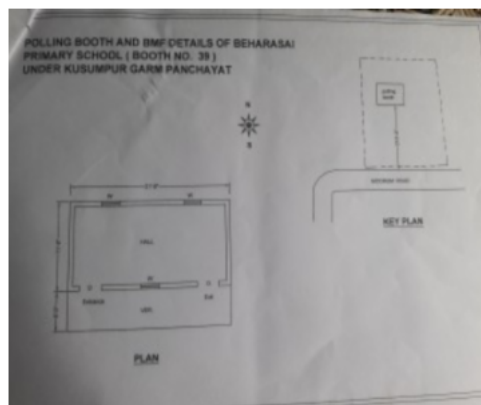

নির্বাচক নিবন্ধন আধিকারিকের স্বাক্ষর

Nazri Naksha

Google Map View

Polling Station Building Front View

Polling Station Front View

Cad View

Key MAP View

1 নাম : সিদ্দার এম আনন্দ(এম সি) মায়ের নাম: মাদার টেরেসা বাড়ির নং: n0198 বয়স : 48 লিঙ্গ : পুরুষ	WUE1217249 ফটো উপলব্ধ	2 নাম : সুমী মাহিউ মায়ের নাম: মাদার বাড়ির নং: n0198 বয়স : 48 লিঙ্গ : মহিলা	JQM2170777 ফটো উপলব্ধ	3 নাম : অপরাধিক ভগবান দাস পিতার নাম: আশিষ দাস বাড়ির নং: n0198 বয়স : 48 লিঙ্গ : মহিলা	WUE1614650 ফটো উপলব্ধ
4 নাম : সুখী সিং পিতার নাম: জিতেন সিং বাড়ির নং: n0198 বয়স : 62 লিঙ্গ : মহিলা	WUE1614619 ফটো উপলব্ধ	5 নাম : সিদ্দার কে.এস.এম সি কারভোজো পিতার নাম: ভিনসেন্ট কারভোজো বাড়ির নং: n0198 বয়স : 62 লিঙ্গ : মহিলা	WUE1614643 ফটো উপলব্ধ	6 নাম : রেংটু আড়ি পিতার নাম: পুট আড়ি বাড়ির নং: n0218 বয়স : 50 লিঙ্গ : পুরুষ	WB/32/226/099077 ফটো উপলব্ধ
7 নাম : বাসন্তী আড়ী স্বামীর নাম: রেংটু আড়ী বাড়ির নং: n0219 বয়স : 47 লিঙ্গ : মহিলা	JQM1293232 ফটো উপলব্ধ	8 নাম : সেক মতিলাল আলি পিতার নাম: সেক সাহার আলি বাড়ির নং: n0022 বয়স : 37 লিঙ্গ : পুরুষ	WUE1217454 ফটো উপলব্ধ	9 নাম : শেক সিরাজুল আলি পিতার নাম: শেক সাহার আলি বাড়ির নং: n0022 বয়স : 46 লিঙ্গ : পুরুষ	WUE2173623 ফটো উপলব্ধ
10 নাম : শেখ সাহার আলি পিতার নাম: শেখ রহম আলি বাড়ির নং: n0022 বয়স : 70 লিঙ্গ : পুরুষ	WUE2173599 ফটো উপলব্ধ	11 নাম : নাজিমা বিবি স্বামীর নাম: সেখ আতিয়ার আলি বাড়ির নং: n0022 বয়স : 35 লিঙ্গ : মহিলা	WUE1404110 ফটো উপলব্ধ	12 নাম : রাহসা বিবি পিতার নাম: ইমরান আলি শেখ বাড়ির নং: এন0022 বয়স : 28 লিঙ্গ : মহিলা	WUE2352359 ফটো উপলব্ধ
13 নাম : সেখ আতিয়ার আলি পিতার নাম: সেখ শাহার আলি বাড়ির নং: n0022 বয়স : 40 লিঙ্গ : পুরুষ	JQM1909399 ফটো উপলব্ধ	14 নাম : ইমরান আলি সেখ পিতার নাম: সাহার আলি সেখ বাড়ির নং: এন0025 বয়স : 39 লিঙ্গ : পুরুষ	WUE1717917 ফটো উপলব্ধ	15 নাম : রামজিৎ কিস্কু পিতার নাম: বৈদ্যনাথ কিস্কু বাড়ির নং: n0075 বয়স : 30 লিঙ্গ : পুরুষ	WUE1789213 ফটো উপলব্ধ
16 নাম : মালতী মুর্মা(কিস্কু) স্বামীর নাম: মানিক কিস্কু বাড়ির নং: n0004 বয়স : 41 লিঙ্গ : মহিলা	WUE1789080 ফটো উপলব্ধ	17 নাম : বৃধনী কিস্কু (সরেন) স্বামীর নাম: রাম কিস্কু বাড়ির নং: n0004 বয়স : 33 লিঙ্গ : মহিলা	WUE1614668 ফটো উপলব্ধ	18 নাম : রাম কিস্কু পিতার নাম: সদানন্দ কিস্কু বাড়ির নং: n0004 বয়স : 36 লিঙ্গ : পুরুষ	WUE1216878 ফটো উপলব্ধ
19 নাম : মানিক কিস্কু পিতার নাম: সদানন্দ কিস্কু বাড়ির নং: n0004 বয়স : 39 লিঙ্গ : পুরুষ	JQM2420537 ফটো উপলব্ধ	20 নাম : আহ্বাদী কিস্কু স্বামীর নাম: সদানন্দ কিস্কু বাড়ির নং: n0004 বয়স : 64 লিঙ্গ : মহিলা	WUE2652311 ফটো উপলব্ধ	21 নাম : সদানন্দ কিস্কু পিতার নাম: ভজ কিস্কু বাড়ির নং: n0004 বয়স : 62 লিঙ্গ : পুরুষ	WB/32/226/174160 ফটো উপলব্ধ
22 নাম : মুদীলি কিস্কু স্বামীর নাম: বৈদ্যনাথ কিস্কু বাড়ির নং: n0075 বয়স : 53 লিঙ্গ : মহিলা	WB/32/226/174325 ফটো উপলব্ধ	23 নাম : এরিক কিস্কু পিতার নাম: নকুল কিস্কু বাড়ির নং: n0125 বয়স : 77 লিঙ্গ : পুরুষ	WB/32/226/174175 ফটো উপলব্ধ	24 নাম : বাপন কিস্কু পিতার নাম: এরিক কিস্কু বাড়ির নং: n0125 বয়স : 34 লিঙ্গ : পুরুষ	WUE1497957 ফটো উপলব্ধ
25 নাম : খীরুন বিবি স্বামীর নাম: ইন্দিশ খাঁ বাড়ির নং: n0059 বয়স : 44 লিঙ্গ : মহিলা	WUE2173714 ফটো উপলব্ধ	26 নাম : ইন্দিশ খাঁ পিতার নাম: বেসরত খাঁ বাড়ির নং: n0059 বয়স : 47 লিঙ্গ : পুরুষ	JQM2295665 ফটো উপলব্ধ	27 নাম : রাজেশ খাঁ পিতার নাম: ইন্দিশ খাঁ বাড়ির নং: এন0059 বয়স : 24 লিঙ্গ : পুরুষ	WUE2563088 ফটো উপলব্ধ
28 নাম : হাকিম খাঁ পিতার নাম: রাইসুদ্দিন খাঁ বাড়ির নং: n0058 বয়স : 56 লিঙ্গ : পুরুষ	WUE2173581 ফটো উপলব্ধ	29 নাম : রীনা ঘোড়াই স্বামীর নাম: রঞ্জিত ঘোড়াই বাড়ির নং: এন0095 বয়স : 59 লিঙ্গ : মহিলা	WB/32/226/174061 ফটো উপলব্ধ	30 নাম : জিৎ ঘড়াই মায়ের নাম: রীনা ঘড়াই বাড়ির নং: এন0095 বয়স : 21 লিঙ্গ : পুরুষ	WUE2565562 ফটো উপলব্ধ