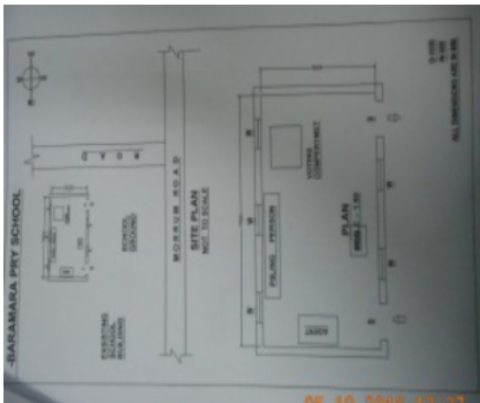

নির্বাচক নিবন্ধন আধিকারিকের স্বাক্ষর

Nazri Naksha

Google Map View

Polling Station Building Front View

Polling Station Front View

Cad View

Key MAP View

1 নাম : রীনা গুছাইৎ স্বামীর নাম: তাপস গুছাইৎ বাড়ির নং : এন0015 বয়স : 25 লিঙ্গ : মহিলা	WUE2311009 ফটো উপলব্ধ	2 নাম : তাপস গুছাইৎ পিতার নাম: নিত্যানন্দ গুছাইৎ বাড়ির নং : n0015 বয়স : 35 লিঙ্গ : পুরুষ	WUE1313287 ফটো উপলব্ধ	3 নাম : সন্ধ্যা গুছাইৎ স্বামীর নাম: নিত্যানন্দ গুছাইৎ বাড়ির নং : n0015 বয়স : 66 লিঙ্গ : মহিলা	WB/32/226/096255 ফটো উপলব্ধ
4 নাম : নিত্যানন্দ গুছাইৎ পিতার নাম: ভুবন গুছাইৎ বাড়ির নং : n0015 বয়স : 76 লিঙ্গ : পুরুষ	WB/32/226/096890 ফটো উপলব্ধ	5 নাম : সঞ্জিত জানা পিতার নাম: হরেকৃষ্ণ জানা বাড়ির নং : n0082 বয়স : 30 লিঙ্গ : পুরুষ	WUE1711589 ফটো উপলব্ধ	6 নাম : রাধারানী জানা স্বামীর নাম: হরেকৃষ্ণ জানা বাড়ির নং : n0082 বয়স : 51 লিঙ্গ : মহিলা	WB/32/226/096732 ফটো উপলব্ধ
7 নাম : হরেকৃষ্ণ জানা পিতার নাম: যতীন্দ্র নাথ জানা বাড়ির নং : n0082 বয়স : 52 লিঙ্গ : পুরুষ	WUE2650927 ফটো উপলব্ধ	8 নাম : সুসমা জানা স্বামীর নাম: গয়াপ্রসাদ জানা বাড়ির নং : n0082 বয়স : 63 লিঙ্গ : মহিলা	JQM2140788 ফটো উপলব্ধ	9 নাম : গয়াপ্রসাদ জানা পিতার নাম: যতীন্দ্র জানা বাড়ির নং : n0082 বয়স : 68 লিঙ্গ : পুরুষ	WB/32/226/096020 ফটো উপলব্ধ
10 নাম : কমলা জানা স্বামীর নাম: কনক জানা বাড়ির নং : n0075 বয়স : 44 লিঙ্গ : মহিলা	JQM2140770 ফটো উপলব্ধ	11 নাম : কনক জানা পিতার নাম: কাঙালী জানা বাড়ির নং : n0075 বয়স : 54 লিঙ্গ : পুরুষ	WUE2531853 ফটো উপলব্ধ	12 নাম : বিপুল জানা পিতার নাম: মতিলাল জানা বাড়ির নং : n0075 বয়স : 36 লিঙ্গ : পুরুষ	WUE1150218 ফটো উপলব্ধ
13 নাম : নুপুর জানা স্বামীর নাম: মতিলাল জানা বাড়ির নং : n0075 বয়স : 56 লিঙ্গ : মহিলা	WB/32/226/096848 ফটো উপলব্ধ	14 নাম : মতিলাল জানা পিতার নাম: কাঙালী জানা বাড়ির নং : n0075 বয়স : 65 লিঙ্গ : পুরুষ	JQM2140762 ফটো উপলব্ধ	15 নাম : মল্লিকা জানা স্বামীর নাম: কাঙালী জানা বাড়ির নং : n0075 বয়স : 82 লিঙ্গ : মহিলা	WUE2651743 ফটো উপলব্ধ
16 নাম : মুক্তা জানা স্বামীর নাম: গৌর জানা বাড়ির নং : n0051 বয়স : 64 লিঙ্গ : মহিলা	WB/32/226/096098 ফটো উপলব্ধ	17 নাম : গোপাল জানা পিতার নাম: গৌরহরি জানা বাড়ির নং : n0051 বয়স : 43 লিঙ্গ : পুরুষ	JQM2140796 ফটো উপলব্ধ	18 নাম : শিবানী জানা স্বামীর নাম: গদাধর জানা বাড়ির নং : n0050 বয়স : 45 লিঙ্গ : মহিলা	JQM1292978 ফটো উপলব্ধ
19 নাম : গদাধর জানা পিতার নাম: মৃত্যুঞ্জয় জানা বাড়ির নং : n0050 বয়স : 54 লিঙ্গ : পুরুষ	WB/32/226/096077 ফটো উপলব্ধ	20 নাম : চন্দনা জানা স্বামীর নাম: অদ্বৈত জানা বাড়ির নং : n0049 বয়স : 53 লিঙ্গ : মহিলা	WB/32/226/096102 ফটো উপলব্ধ	21 নাম : অদ্বৈত জানা পিতার নাম: মৃত্যুঞ্জয় জানা বাড়ির নং : n0049 বয়স : 64 লিঙ্গ : পুরুষ	JQM2140754 ফটো উপলব্ধ
22 নাম : অর্চনা জানা স্বামীর নাম: নিত্যানন্দ জানা বাড়ির নং : n0022 বয়স : 60 লিঙ্গ : মহিলা	WB/32/226/096993 ফটো উপলব্ধ	23 নাম : নিত্যানন্দ জানা পিতার নাম: মৃত্যুঞ্জয় জানা বাড়ির নং : n0022 বয়স : 64 লিঙ্গ : পুরুষ	WB/32/226/096042 ফটো উপলব্ধ	24 নাম : গোবিন্দ জানা পিতার নাম: অদ্বৈত জানা বাড়ির নং : n0049 বয়স : 27 লিঙ্গ : পুরুষ	WUE2048429 ফটো উপলব্ধ
25 নাম : রঞ্জন জানা পিতার নাম: মধুসূদন জানা বাড়ির নং : n0014 বয়স : 27 লিঙ্গ : পুরুষ	WUE2048437 ফটো উপলব্ধ	26 নাম : বিশুজিৎ জানা পিতার নাম: হরেকৃষ্ণ জানা বাড়ির নং : n0082 বয়স : 27 লিঙ্গ : পুরুষ	WUE2048452 ফটো উপলব্ধ	27 নাম : নিশি কান্ত জানা পিতার নাম: নিত্যানন্দ জানা বাড়ির নং : n0022 বয়স : 37 লিঙ্গ : পুরুষ	JQM2489920 ফটো উপলব্ধ
28 নাম : মিতালী জানা পিতার নাম: মধুসূদন জানা বাড়ির নং : N0014 বয়স : 25 লিঙ্গ : মহিলা	WUE2250421 ফটো উপলব্ধ	29 নাম : প্রিতীলতা টুং জানা স্বামীর নাম: সঞ্জীত জানা বাড়ির নং : এন0082 বয়স : 24 লিঙ্গ : মহিলা	WUE2450880 ফটো উপলব্ধ	30 নাম : দেবনাথ জানা পিতার নাম: স্বপন জানা বাড়ির নং : এন0118 বয়স : 24 লিঙ্গ : পুরুষ	WUE2451755 ফটো উপলব্ধ