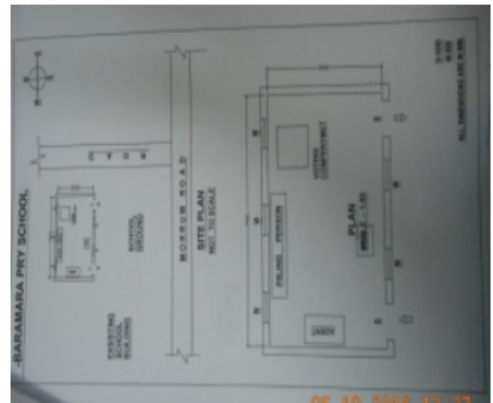

নির্বাচক নিবন্ধন আধিকারিকের স্বাক্ষর

Nazri Naksha

Google Map View

Polling Station Building Front View

Polling Station Front View

Cad View

Key MAP View

1 নাম : রীনা গুছাইৎ স্বামীর নাম: তাপস গুছাইৎ বাড়ির নং : এন0015 বয়স : 25 লিঙ্গ : মহিলা	WUE2311009 ফটো উপলব্ধ	2 নাম : তাপস গুছাইৎ পিতার নাম: নিত্যানন্দ গুছাইৎ বাড়ির নং : n0015 বয়স : 35 লিঙ্গ : পুরুষ	WUE1313287 ফটো উপলব্ধ	3 নাম : সন্ধ্যা গুছাইৎ স্বামীর নাম: নিত্যানন্দ গুছাইৎ বাড়ির নং : n0015 বয়স : 66 লিঙ্গ : মহিলা	WB/32/226/096255 ফটো উপলব্ধ
4 নাম : নিত্যানন্দ গুছাইৎ পিতার নাম: ভুবন গুছাইৎ বাড়ির নং : n0015 বয়স : 76 লিঙ্গ : পুরুষ	WB/32/226/096890 ফটো উপলব্ধ	5 নাম : সঞ্জিত জানা পিতার নাম: হরেকৃষ্ণ জানা বাড়ির নং : n0082 বয়স : 30 লিঙ্গ : পুরুষ	WUE1711589 ফটো উপলব্ধ	6 নাম : রাধারানী জানা স্বামীর নাম: হরেকৃষ্ণ জানা বাড়ির নং : n0082 বয়স : 51 লিঙ্গ : মহিলা	WB/32/226/096732 ফটো উপলব্ধ
7 নাম : হরেকৃষ্ণ জানা পিতার নাম: যতীন্দ্র নাথ জানা বাড়ির নং : n0082 বয়স : 52 লিঙ্গ : পুরুষ	WUE2650927 ফটো উপলব্ধ	8 নাম : সুসমা জানা স্বামীর নাম: গয়াপ্রসাদ জানা বাড়ির নং : n0082 বয়স : 63 লিঙ্গ : মহিলা	JQM2140788 ফটো উপলব্ধ	9 নাম : গয়াপ্রসাদ জানা পিতার নাম: যতীন্দ্র জানা বাড়ির নং : n0082 বয়স : 68 লিঙ্গ : পুরুষ	WB/32/226/096020 ফটো উপলব্ধ
10 নাম : কমলা জানা স্বামীর নাম: কনক জানা বাড়ির নং : n0075 বয়স : 44 লিঙ্গ : মহিলা	JQM2140770 ফটো উপলব্ধ	11 নাম : কনক জানা পিতার নাম: কাঙালী জানা বাড়ির নং : n0075 বয়স : 54 লিঙ্গ : পুরুষ	WUE2531853 ফটো উপলব্ধ	12 নাম : বিপুল জানা পিতার নাম: মতিলাল জানা বাড়ির নং : n0075 বয়স : 36 লিঙ্গ : পুরুষ	WUE1150218 ফটো উপলব্ধ
13 নাম : নুপুর জানা স্বামীর নাম: মতিলাল জানা বাড়ির নং : n0075 বয়স : 56 লিঙ্গ : মহিলা	WB/32/226/096848 ফটো উপলব্ধ	14 নাম : মতিলাল জানা পিতার নাম: কাঙালী জানা বাড়ির নং : n0075 বয়স : 65 লিঙ্গ : পুরুষ	JQM2140762 ফটো উপলব্ধ	15 নাম : মল্লিকা জানা স্বামীর নাম: কাঙালী জানা বাড়ির নং : n0075 বয়স : 82 লিঙ্গ : মহিলা	WUE2651743 ফটো উপলব্ধ
16 নাম : মুক্তা জানা স্বামীর নাম: গৌর জানা বাড়ির নং : n0051 বয়স : 64 লিঙ্গ : মহিলা	WB/32/226/096098 ফটো উপলব্ধ	17 নাম : গোপাল জানা পিতার নাম: গৌরহরি জানা বাড়ির নং : n0051 বয়স : 43 লিঙ্গ : পুরুষ	JQM2140796 ফটো উপলব্ধ	18 নাম : শিবানী জানা স্বামীর নাম: গদাধর জানা বাড়ির নং : n0050 বয়স : 45 লিঙ্গ : মহিলা	JQM1292978 ফটো উপলব্ধ
19 নাম : গদাধর জানা পিতার নাম: মৃত্যুঞ্জয় জানা বাড়ির নং : n0050 বয়স : 54 লিঙ্গ : পুরুষ	WB/32/226/096077 ফটো উপলব্ধ	20 নাম : চন্দনা জানা স্বামীর নাম: অদ্বৈত জানা বাড়ির নং : n0049 বয়স : 53 লিঙ্গ : মহিলা	WB/32/226/096102 ফটো উপলব্ধ	21 নাম : অদ্বৈত জানা পিতার নাম: মৃত্যুঞ্জয় জানা বাড়ির নং : n0049 বয়স : 64 লিঙ্গ : পুরুষ	JQM2140754 ফটো উপলব্ধ
22 নাম : অর্চনা জানা স্বামীর নাম: নিত্যানন্দ জানা বাড়ির নং : n0022 বয়স : 60 লিঙ্গ : মহিলা	WB/32/226/096993 ফটো উপলব্ধ	23 নাম : নিত্যানন্দ জানা পিতার নাম: মৃত্যুঞ্জয় জানা বাড়ির নং : n0022 বয়স : 64 লিঙ্গ : পুরুষ	WB/32/226/096042 ফটো উপলব্ধ	24 নাম : গোবিন্দ জানা পিতার নাম: অদ্বৈত জানা বাড়ির নং : n0049 বয়স : 27 লিঙ্গ : পুরুষ	WUE2048429 ফটো উপলব্ধ
25 নাম : রঞ্জন জানা পিতার নাম: মধুসূদন জানা বাড়ির নং : n0014 বয়স : 27 লিঙ্গ : পুরুষ	WUE2048437 ফটো উপলব্ধ	26 নাম : বিশুজিৎ জানা পিতার নাম: হরেকৃষ্ণ জানা বাড়ির নং : n0082 বয়স : 27 লিঙ্গ : পুরুষ	WUE2048452 ফটো উপলব্ধ	27 নাম : নিশি কান্ত জানা পিতার নাম: নিত্যানন্দ জানা বাড়ির নং : n0022 বয়স : 37 লিঙ্গ : পুরুষ	JQM2489920 ফটো উপলব্ধ
28 নাম : মিতালী জানা পিতার নাম: মধুসূদন জানা বাড়ির নং : N0014 বয়স : 25 লিঙ্গ : মহিলা	WUE2250421 ফটো উপলব্ধ	29 নাম : প্রিতীলতা টুং জানা স্বামীর নাম: সঞ্জীত জানা বাড়ির নং : এন0082 বয়স : 24 লিঙ্গ : মহিলা	WUE2450880 ফটো উপলব্ধ	30 নাম : দেবনাথ জানা পিতার নাম: স্বপন জানা বাড়ির নং : এন0118 বয়স : 24 লিঙ্গ : পুরুষ	WUE2451755 ফটো উপলব্ধ