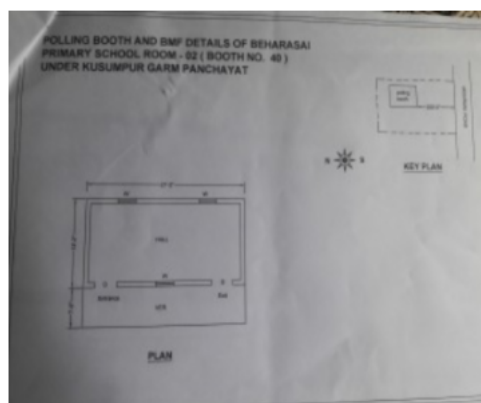

নির্বাচক নিবন্ধন আধিকারিকের স্বাক্ষর

Nazri Naksha

Google Map View

Polling Station Building Front View

Polling Station Front View

Cad View

Key MAP View

1 নাম : সুরোজ কুমার জানা পিতার নাম: শান্তিপদ জানা বাড়ির নং : ৮৪ বয়স : 23 লিঙ্গ : পুরুষ	WUE2448678 ফটো উপলব্ধ	2 নাম : মিলন কর পিতার নাম: গৌতম কর বাড়ির নং : এন0029 বয়স : 22 লিঙ্গ : পুরুষ	WUE2519874 ফটো উপলব্ধ	3 নাম : কবিতা কর স্বামীর নাম: তপন কর বাড়ির নং : n0028 বয়স : 37 লিঙ্গ : মহিলা	WUE1404664 ফটো উপলব্ধ
4 নাম : গৌতম কুমার কর পিতার নাম: বৃন্দাবন চন্দ্র কর বাড়ির নং : n0029 বয়স : 52 লিঙ্গ : পুরুষ	WB/32/226/171128 ফটো উপলব্ধ	5 নাম : মিতালী কর পিতার নাম: গৌতম কর বাড়ির নং : না বয়স : 26 লিঙ্গ : মহিলা	WUE2099778 ফটো উপলব্ধ	6 নাম : তপন কর পিতার নাম: বৃন্দাবন কর বাড়ির নং : n0028 বয়স : 50 লিঙ্গ : পুরুষ	WUE2173995 ফটো উপলব্ধ
7 নাম : অঞ্জলী রানী কর স্বামীর নাম: গৌতম কর বাড়ির নং : n0029 বয়স : 44 লিঙ্গ : মহিলা	JQM1908995 ফটো উপলব্ধ	8 নাম : শিবানী রানী কর স্বামীর নাম: উত্তম কুমার কর বাড়ির নং : n0028 বয়স : 49 লিঙ্গ : মহিলা	JQM1390541 ফটো উপলব্ধ	9 নাম : উত্তম কুমার কর পিতার নাম: বৃন্দাবন চন্দ্র কর বাড়ির নং : n0028 বয়স : 54 লিঙ্গ : পুরুষ	WB/32/226/171360 ফটো উপলব্ধ
10 নাম : বর্ণালী কর পিতার নাম: উত্তম কর বাড়ির নং : এন0028 বয়স : 22 লিঙ্গ : মহিলা	WUE2557692 ফটো উপলব্ধ	11 নাম : ঝর্ণা গুচ্ছাইৎ স্বামীর নাম: তরুন গুচ্ছাইৎ বাড়ির নং : n0103 বয়স : 32 লিঙ্গ : মহিলা	WUE1504356 ফটো উপলব্ধ	12 নাম : অরুণ কুমার গুচ্ছাইৎ পিতার নাম: বিপদ ভঞ্জন গুচ্ছাইৎ বাড়ির নং : n0023 বয়স : 45 লিঙ্গ : পুরুষ	JQM1305622 ফটো উপলব্ধ
13 নাম : তরুন গুচ্ছাইৎ পিতার নাম: বিপদ ভঞ্জন গুচ্ছাইৎ বাড়ির নং : n0023 বয়স : 42 লিঙ্গ : পুরুষ	JQM2420966 ফটো উপলব্ধ	14 নাম : বিপদ ভঞ্জন গুচ্ছাইৎ পিতার নাম: ভাগবত গুচ্ছাইৎ বাড়ির নং : n0023 বয়স : 69 লিঙ্গ : পুরুষ	WUE2173961 ফটো উপলব্ধ	15 নাম : পুষ্প রানী গুচ্ছাইৎ স্বামীর নাম: বিপদভঞ্জন গুচ্ছাইৎ বাড়ির নং : n0023 বয়স : 62 লিঙ্গ : মহিলা	WUE2173987 ফটো উপলব্ধ
16 নাম : সনু গিরি (নায়েক) স্বামীর নাম: নব কুমার নায়েক বাড়ির নং : n0121 বয়স : 27 লিঙ্গ : মহিলা	WUE2086296 ফটো উপলব্ধ	17 নাম : সঞ্জীত ঘোড়াই পিতার নাম: শিশির ঘোড়াই বাড়ির নং : এন0052 বয়স : 24 লিঙ্গ : পুরুষ	WUE2520385 ফটো উপলব্ধ	18 নাম : প্রদীপ ঘোড়াই পিতার নাম: শিশির ঘোড়াই বাড়ির নং : এন0052 বয়স : 22 লিঙ্গ : পুরুষ	WUE2519858 ফটো উপলব্ধ
19 নাম : পূর্ণিমা ঘোড়াই স্বামীর নাম: শিশির ঘোড়াই বাড়ির নং : n0052 বয়স : 43 লিঙ্গ : মহিলা	JQM1909019 ফটো উপলব্ধ	20 নাম : শিশির ঘোড়াই পিতার নাম: হারাধন ঘোড়াই বাড়ির নং : n0052 বয়স : 48 লিঙ্গ : পুরুষ	JQM1305697 ফটো উপলব্ধ	21 নাম : বাবলু ঘোড়াই পিতার নাম: পল্টু ঘোড়াই বাড়ির নং : n0008 বয়স : 30 লিঙ্গ : পুরুষ	WUE1718121 ফটো উপলব্ধ
22 নাম : কমলা ঘোড়াই স্বামীর নাম: পল্টু ঘোড়াই বাড়ির নং : n0008 বয়স : 57 লিঙ্গ : মহিলা	WUE2174068 ফটো উপলব্ধ	23 নাম : সুখমা দাস ঘোড়াই স্বামীর নাম: বাবলু ঘোড়াই বাড়ির নং : এন0008 বয়স : 23 লিঙ্গ : মহিলা	WUE2529097 ফটো উপলব্ধ	24 নাম : পুতুল ঘোড়াই পিতার নাম: শিশির ঘোড়াই বাড়ির নং : n0008 বয়স : 34 লিঙ্গ : মহিলা	WUE1615012 ফটো উপলব্ধ
25 নাম : লক্ষী ঘোষ মায়ের নাম: কল্পনা ঘোষ বাড়ির নং : n0107 বয়স : 29 লিঙ্গ : মহিলা	WUE1968395 ফটো উপলব্ধ	26 নাম : টুম্পারনী ঘোষ স্বামীর নাম: স্বপন কুমার ঘোষ বাড়ির নং : n0003 বয়স : 40 লিঙ্গ : মহিলা	WUE1217470 ফটো উপলব্ধ	27 নাম : ছবি ঘোষ স্বামীর নাম: অনন্ত কুমার ঘোষ বাড়ির নং : n0014 বয়স : 67 লিঙ্গ : মহিলা	WB/32/226/171142 ফটো উপলব্ধ
28 নাম : পরমেশ্বর ঘোষ পিতার নাম: অনন্ত ঘোষ বাড়ির নং : n0014 বয়স : 41 লিঙ্গ : পুরুষ	WUE1319136 ফটো উপলব্ধ	29 নাম : দেবাশিষ ঘোষ পিতার নাম: হরিহর ঘোষ বাড়ির নং : n0015 বয়স : 33 লিঙ্গ : পুরুষ	WUE1404698 ফটো উপলব্ধ	30 নাম : আশিষ ঘোষ পিতার নাম: হরিহর ঘোষ বাড়ির নং : n0015 বয়স : 32 লিঙ্গ : পুরুষ	WUE1498328 ফটো উপলব্ধ