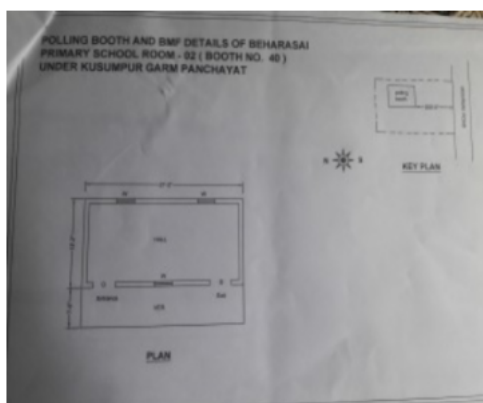

নির্বাচক নিবন্ধন আধিকারিকের স্বাক্ষর

Nazri Naksha

Google Map View

Polling Station Building Front View

Polling Station Front View

Cad View

Key MAP View

1 নাম : সুরোজ কুমার জানা পিতার নাম: শান্তিপদ জানা বাড়ির নং : ৮৪ বয়স : 23 লিঙ্গ : পুরুষ	WUE2448678 ফটো উপলব্ধ	2 নাম : মিলন কর পিতার নাম: গৌতম কর বাড়ির নং : এন0029 বয়স : 22 লিঙ্গ : পুরুষ	WUE2519874 ফটো উপলব্ধ	3 নাম : কবিতা কর স্বামীর নাম: তপন কর বাড়ির নং : n0028 বয়স : 37 লিঙ্গ : মহিলা	WUE1404664 ফটো উপলব্ধ
4 নাম : গৌতম কুমার কর পিতার নাম: বৃন্দাবন চন্দ্র কর বাড়ির নং : n0029 বয়স : 52 লিঙ্গ : পুরুষ	WB/32/226/171128 ফটো উপলব্ধ	5 নাম : মিতালী কর পিতার নাম: গৌতম কর বাড়ির নং : না বয়স : 26 লিঙ্গ : মহিলা	WUE2099778 ফটো উপলব্ধ	6 নাম : তপন কর পিতার নাম: বৃন্দাবন কর বাড়ির নং : n0028 বয়স : 50 লিঙ্গ : পুরুষ	WUE2173995 ফটো উপলব্ধ
7 নাম : অঞ্জলী রানী কর স্বামীর নাম: গৌতম কর বাড়ির নং : n0029 বয়স : 44 লিঙ্গ : মহিলা	JQM1908995 ফটো উপলব্ধ	8 নাম : শিবানী রানী কর স্বামীর নাম: উত্তম কুমার কর বাড়ির নং : n0028 বয়স : 49 লিঙ্গ : মহিলা	JQM1390541 ফটো উপলব্ধ	9 নাম : উত্তম কুমার কর পিতার নাম: বৃন্দাবন চন্দ্র কর বাড়ির নং : n0028 বয়স : 54 লিঙ্গ : পুরুষ	WB/32/226/171360 ফটো উপলব্ধ
10 নাম : বর্ণালী কর পিতার নাম: উত্তম কর বাড়ির নং : এন0028 বয়স : 22 লিঙ্গ : মহিলা	WUE2557692 ফটো উপলব্ধ	11 নাম : ঝর্ণা গুচ্ছাইৎ স্বামীর নাম: তরুন গুচ্ছাইৎ বাড়ির নং : n0103 বয়স : 32 লিঙ্গ : মহিলা	WUE1504356 ফটো উপলব্ধ	12 নাম : অরুণ কুমার গুচ্ছাইৎ পিতার নাম: বিপদ ভঞ্জন গুচ্ছাইৎ বাড়ির নং : n0023 বয়স : 45 লিঙ্গ : পুরুষ	JQM1305622 ফটো উপলব্ধ
13 নাম : তরুন গুচ্ছাইৎ পিতার নাম: বিপদ ভঞ্জন গুচ্ছাইৎ বাড়ির নং : n0023 বয়স : 42 লিঙ্গ : পুরুষ	JQM2420966 ফটো উপলব্ধ	14 নাম : বিপদ ভঞ্জন গুচ্ছাইৎ পিতার নাম: ভাগবত গুচ্ছাইৎ বাড়ির নং : n0023 বয়স : 69 লিঙ্গ : পুরুষ	WUE2173961 ফটো উপলব্ধ	15 নাম : পুষ্প রানী গুচ্ছাইৎ স্বামীর নাম: বিপদভঞ্জন গুচ্ছাইৎ বাড়ির নং : n0023 বয়স : 62 লিঙ্গ : মহিলা	WUE2173987 ফটো উপলব্ধ
16 নাম : সনু গিরি (নায়েক) স্বামীর নাম: নব কুমার নায়েক বাড়ির নং : n0121 বয়স : 27 লিঙ্গ : মহিলা	WUE2086296 ফটো উপলব্ধ	17 নাম : সঞ্জীত ঘোড়াই পিতার নাম: শিশির ঘোড়াই বাড়ির নং : এন0052 বয়স : 24 লিঙ্গ : পুরুষ	WUE2520385 ফটো উপলব্ধ	18 নাম : প্রদীপ ঘোড়াই পিতার নাম: শিশির ঘোড়াই বাড়ির নং : এন0052 বয়স : 22 লিঙ্গ : পুরুষ	WUE2519858 ফটো উপলব্ধ
19 নাম : পূর্ণিমা ঘোড়াই স্বামীর নাম: শিশির ঘোড়াই বাড়ির নং : n0052 বয়স : 43 লিঙ্গ : মহিলা	JQM1909019 ফটো উপলব্ধ	20 নাম : শিশির ঘোড়াই পিতার নাম: হারাধন ঘোড়াই বাড়ির নং : n0052 বয়স : 48 লিঙ্গ : পুরুষ	JQM1305697 ফটো উপলব্ধ	21 নাম : বাবলু ঘোড়াই পিতার নাম: পল্টু ঘোড়াই বাড়ির নং : n0008 বয়স : 30 লিঙ্গ : পুরুষ	WUE1718121 ফটো উপলব্ধ
22 নাম : কমলা ঘোড়াই স্বামীর নাম: পল্টু ঘোড়াই বাড়ির নং : n0008 বয়স : 57 লিঙ্গ : মহিলা	WUE2174068 ফটো উপলব্ধ	23 নাম : সুখমা দাস ঘোড়াই স্বামীর নাম: বাবলু ঘোড়াই বাড়ির নং : এন0008 বয়স : 23 লিঙ্গ : মহিলা	WUE2529097 ফটো উপলব্ধ	24 নাম : পুতুল ঘোড়াই পিতার নাম: শিশির ঘোড়াই বাড়ির নং : n0008 বয়স : 34 লিঙ্গ : মহিলা	WUE1615012 ফটো উপলব্ধ
25 নাম : লক্ষী ঘোষ মায়ের নাম: কল্পনা ঘোষ বাড়ির নং : n0107 বয়স : 29 লিঙ্গ : মহিলা	WUE1968395 ফটো উপলব্ধ	26 নাম : টুম্পারনী ঘোষ স্বামীর নাম: স্বপন কুমার ঘোষ বাড়ির নং : n0003 বয়স : 40 লিঙ্গ : মহিলা	WUE1217470 ফটো উপলব্ধ	27 নাম : ছবি ঘোষ স্বামীর নাম: অনন্ত কুমার ঘোষ বাড়ির নং : n0014 বয়স : 67 লিঙ্গ : মহিলা	WB/32/226/171142 ফটো উপলব্ধ
28 নাম : পরমেশ্বর ঘোষ পিতার নাম: অনন্ত ঘোষ বাড়ির নং : n0014 বয়স : 41 লিঙ্গ : পুরুষ	WUE1319136 ফটো উপলব্ধ	29 নাম : দেবাশিষ ঘোষ পিতার নাম: হরিহর ঘোষ বাড়ির নং : n0015 বয়স : 33 লিঙ্গ : পুরুষ	WUE1404698 ফটো উপলব্ধ	30 নাম : আশিষ ঘোষ পিতার নাম: হরিহর ঘোষ বাড়ির নং : n0015 বয়স : 32 লিঙ্গ : পুরুষ	WUE1498328 ফটো উপলব্ধ