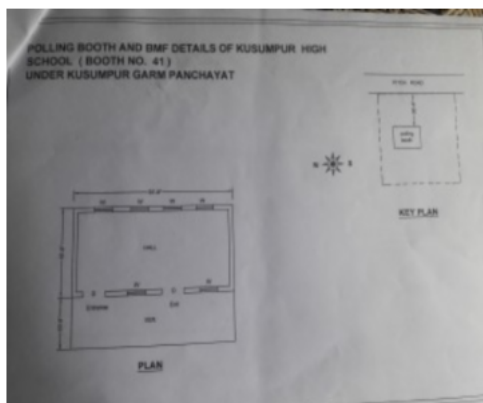

নির্বাচক নিবন্ধন আধিকারিকের স্বাক্ষর

Nazri Naksha

Google Map View

Polling Station Building Front View

Polling Station Front View

Cad View

Key MAP View

1 নাম : চন্দ্রশেখর মাইতি পিতার নাম: হেমন্ত মাইতি বাড়ির নং : n0146 বয়স : 56 লিঙ্গ : পুরুষ	WB/32/226/180627	ফটো উপলব্ধ	2 নাম : পরমা মাইতি স্বামীর নাম: চন্দ্রশেখর মাইতি বাড়ির নং : n0146 বয়স : 52 লিঙ্গ : মহিলা	WB/32/226/180541	ফটো উপলব্ধ	3 নাম : অসীম মাইতি পিতার নাম: নীলরতন মাইতি বাড়ির নং : n0146 বয়স : 31 লিঙ্গ : পুরুষ	WUE1615194	ফটো উপলব্ধ
4 নাম : শুভজিৎ মাইতি পিতার নাম: চন্দ্র শেখর মাইতি বাড়ির নং : এন0146 বয়স : 26 লিঙ্গ : পুরুষ	WUE2099877	ফটো উপলব্ধ	5 নাম : গীতা মাইতি স্বামীর নাম: নীলরতন মাইতি বাড়ির নং : n0146 বয়স : 59 লিঙ্গ : মহিলা	WUE2174126	ফটো উপলব্ধ	6 নাম : নীলরতন মাইতি পিতার নাম: হেমন্ত মাইতি বাড়ির নং : n0146 বয়স : 64 লিঙ্গ : পুরুষ	WUE2174167	ফটো উপলব্ধ
7 নাম : রাজকুমার মাইতি পিতার নাম: নীলরতন মাইতি বাড়ির নং : n0146 বয়স : 39 লিঙ্গ : পুরুষ	JQM2495638	ফটো উপলব্ধ	8 নাম : সোমা খাটুয়া স্বামীর নাম: উত্তম খাটুয়া বাড়ির নং : n0236 বয়স : 35 লিঙ্গ : মহিলা	WUE2019073	ফটো উপলব্ধ	9 নাম : উত্তম খাটুয়া পিতার নাম: রাইচাঁদ খাটুয়া বাড়ির নং : n0237 বয়স : 41 লিঙ্গ : পুরুষ	WUE2019081	ফটো উপলব্ধ
10 নাম : দুর্গা রানী খামরুই স্বামীর নাম: মুকুন্দ খামরুই বাড়ির নং : n0028 বয়স : 34 লিঙ্গ : মহিলা	WUE1790021	ফটো উপলব্ধ	11 নাম : মুকুন্দ খামরুই পিতার নাম: সন্ন্যাসী খামরুই বাড়ির নং : n0028 বয়স : 32 লিঙ্গ : পুরুষ	WUE1790039	ফটো উপলব্ধ	12 নাম : চন্ডি খামরুই পিতার নাম: সন্ন্যাসী খামরুই বাড়ির নং : n0028 বয়স : 30 লিঙ্গ : পুরুষ	WUE1790047	ফটো উপলব্ধ
13 নাম : মল্লিকা খামরুই স্বামীর নাম: সুরেন্দ্র খামরুই বাড়ির নং : n0028 বয়স : 97 লিঙ্গ : মহিলা	WB/32/226/180610	ফটো উপলব্ধ	14 নাম : সন্ন্যাসী খামরুই পিতার নাম: সুরেন্দ্র খামরুই বাড়ির নং : n0028 বয়স : 67 লিঙ্গ : পুরুষ	WB/32/226/180037	ফটো উপলব্ধ	15 নাম : মালতী খামরুই স্বামীর নাম: সন্ন্যাসী খামরুই বাড়ির নং : n0028 বয়স : 62 লিঙ্গ : মহিলা	WB/32/226/180060	ফটো উপলব্ধ
16 নাম : শরণ চন্দ্র ঘোড়াই পিতার নাম: ত্রৈলোক্য ঘোড়াই বাড়ির নং : n0020 বয়স : 77 লিঙ্গ : পুরুষ	WB/32/226/180298	ফটো উপলব্ধ	17 নাম : রাধারানী ঘোড়াই স্বামীর নাম: শরণ চন্দ্র ঘোড়াই বাড়ির নং : n0020 বয়স : 67 লিঙ্গ : মহিলা	WB/32/226/180111	ফটো উপলব্ধ	18 নাম : সূর্যকান্ত ঘোড়াই পিতার নাম: শরণ চন্দ্র ঘোড়াই বাড়ির নং : n0020 বয়স : 50 লিঙ্গ : পুরুষ	WB/32/226/180110	ফটো উপলব্ধ
19 নাম : উমা ঘোড়াই স্বামীর নাম: সূর্যকান্ত ঘোড়াই বাড়ির নং : n0020 বয়স : 38 লিঙ্গ : মহিলা	JQM2495570	ফটো উপলব্ধ	20 নাম : প্রবোধচন্দ্র জানা পিতার নাম: গয়াপ্রসাদ জানা বাড়ির নং : n0002 বয়স : 80 লিঙ্গ : পুরুষ	WB/32/226/180105	ফটো উপলব্ধ	21 নাম : সত্যরঞ্জন জানা পিতার নাম: প্রবোধ জানা বাড়ির নং : n0002 বয়স : 61 লিঙ্গ : পুরুষ	WB/32/226/180288	ফটো উপলব্ধ
22 নাম : কনকলতা জানা স্বামীর নাম: সত্যরঞ্জন জানা বাড়ির নং : n0002 বয়স : 48 লিঙ্গ : মহিলা	JQM2073823	ফটো উপলব্ধ	23 নাম : সন্ধ্যারানী জানা পিতার নাম: প্রবোধ জানা বাড়ির নং : n0002 বয়স : 50 লিঙ্গ : মহিলা	WB/32/226/180278	ফটো উপলব্ধ	24 নাম : অঞ্জন জানা পিতার নাম: মনু জানা বাড়ির নং : এম0131 বয়স : 26 লিঙ্গ : পুরুষ	WUE2099885	ফটো উপলব্ধ
25 নাম : প্রিয়াংকা জানা পিতার নাম: বনু জানা বাড়ির নং : এন0130 বয়স : 26 লিঙ্গ : মহিলা	WUE2099869	ফটো উপলব্ধ	26 নাম : লক্ষ্মীপ্রিয়া জানা স্বামীর নাম: মনু জানা বাড়ির নং : n0131 বয়স : 54 লিঙ্গ : মহিলা	WB/32/226/180102	ফটো উপলব্ধ	27 নাম : মনু জানা পিতার নাম: দীনবন্ধু জানা বাড়ির নং : n0131 বয়স : 61 লিঙ্গ : পুরুষ	WB/32/226/180033	ফটো উপলব্ধ
28 নাম : ঝর্ণা জানা স্বামীর নাম: বনু জানা বাড়ির নং : n0130 বয়স : 58 লিঙ্গ : মহিলা	WB/32/226/180104	ফটো উপলব্ধ	29 নাম : বনু জানা পিতার নাম: দীনবন্ধু জানা বাড়ির নং : n0130 বয়স : 65 লিঙ্গ : পুরুষ	WB/32/226/180069	ফটো উপলব্ধ	30 নাম : উষারানী জানা স্বামীর নাম: প্রবোধ জানা বাড়ির নং : n0002 বয়স : 70 লিঙ্গ : মহিলা	JQM2171015	ফটো উপলব্ধ