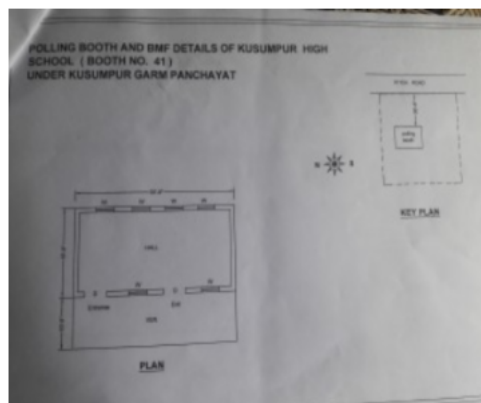

নির্বাচক নিবন্ধন আধিকারিকের স্বাক্ষর

Nazri Naksha

Google Map View

Polling Station Building Front View

Polling Station Front View

Cad View

Key MAP View

1 নাম : চন্দ্রশেখর মাইতি পিতার নাম: হেমন্ত মাইতি বাড়ির নং : n0146 বয়স : 56 লিঙ্গ : পুরুষ	WB/32/226/180627	ফটো উপলব্ধ	2 নাম : পরমা মাইতি স্বামীর নাম: চন্দ্রশেখর মাইতি বাড়ির নং : n0146 বয়স : 52 লিঙ্গ : মহিলা	WB/32/226/180541	ফটো উপলব্ধ	3 নাম : অসীম মাইতি পিতার নাম: নীলরতন মাইতি বাড়ির নং : n0146 বয়স : 31 লিঙ্গ : পুরুষ	WUE1615194	ফটো উপলব্ধ
4 নাম : শুভজিৎ মাইতি পিতার নাম: চন্দ্র শেখর মাইতি বাড়ির নং : এন0146 বয়স : 26 লিঙ্গ : পুরুষ	WUE2099877	ফটো উপলব্ধ	5 নাম : গীতা মাইতি স্বামীর নাম: নীলরতন মাইতি বাড়ির নং : n0146 বয়স : 59 লিঙ্গ : মহিলা	WUE2174126	ফটো উপলব্ধ	6 নাম : নীলরতন মাইতি পিতার নাম: হেমন্ত মাইতি বাড়ির নং : n0146 বয়স : 64 লিঙ্গ : পুরুষ	WUE2174167	ফটো উপলব্ধ
7 নাম : রাজকুমার মাইতি পিতার নাম: নীলরতন মাইতি বাড়ির নং : n0146 বয়স : 39 লিঙ্গ : পুরুষ	JQM2495638	ফটো উপলব্ধ	8 নাম : সোমা খাটুয়া স্বামীর নাম: উত্তম খাটুয়া বাড়ির নং : n0236 বয়স : 35 লিঙ্গ : মহিলা	WUE2019073	ফটো উপলব্ধ	9 নাম : উত্তম খাটুয়া পিতার নাম: রাইচাঁদ খাটুয়া বাড়ির নং : n0237 বয়স : 41 লিঙ্গ : পুরুষ	WUE2019081	ফটো উপলব্ধ
10 নাম : দুর্গা রানী খামরুই স্বামীর নাম: মুকুন্দ খামরুই বাড়ির নং : n0028 বয়স : 34 লিঙ্গ : মহিলা	WUE1790021	ফটো উপলব্ধ	11 নাম : মুকুন্দ খামরুই পিতার নাম: সন্ন্যাসী খামরুই বাড়ির নং : n0028 বয়স : 32 লিঙ্গ : পুরুষ	WUE1790039	ফটো উপলব্ধ	12 নাম : চন্ডি খামরুই পিতার নাম: সন্ন্যাসী খামরুই বাড়ির নং : n0028 বয়স : 30 লিঙ্গ : পুরুষ	WUE1790047	ফটো উপলব্ধ
13 নাম : মল্লিকা খামরুই স্বামীর নাম: সুরেন্দ্র খামরুই বাড়ির নং : n0028 বয়স : 97 লিঙ্গ : মহিলা	WB/32/226/180610	ফটো উপলব্ধ	14 নাম : সন্ন্যাসী খামরুই পিতার নাম: সুরেন্দ্র খামরুই বাড়ির নং : n0028 বয়স : 67 লিঙ্গ : পুরুষ	WB/32/226/180037	ফটো উপলব্ধ	15 নাম : মালতী খামরুই স্বামীর নাম: সন্ন্যাসী খামরুই বাড়ির নং : n0028 বয়স : 62 লিঙ্গ : মহিলা	WB/32/226/180060	ফটো উপলব্ধ
16 নাম : শরণ চন্দ্র ঘোড়াই পিতার নাম: ত্রৈলোক্য ঘোড়াই বাড়ির নং : n0020 বয়স : 77 লিঙ্গ : পুরুষ	WB/32/226/180298	ফটো উপলব্ধ	17 নাম : রাধারানী ঘোড়াই স্বামীর নাম: শরণ চন্দ্র ঘোড়াই বাড়ির নং : n0020 বয়স : 67 লিঙ্গ : মহিলা	WB/32/226/180111	ফটো উপলব্ধ	18 নাম : সূর্যকান্ত ঘোড়াই পিতার নাম: শরণ চন্দ্র ঘোড়াই বাড়ির নং : n0020 বয়স : 50 লিঙ্গ : পুরুষ	WB/32/226/180110	ফটো উপলব্ধ
19 নাম : উমা ঘোড়াই স্বামীর নাম: সূর্যকান্ত ঘোড়াই বাড়ির নং : n0020 বয়স : 38 লিঙ্গ : মহিলা	JQM2495570	ফটো উপলব্ধ	20 নাম : প্রবোধচন্দ্র জানা পিতার নাম: গয়াপ্রসাদ জানা বাড়ির নং : n0002 বয়স : 80 লিঙ্গ : পুরুষ	WB/32/226/180105	ফটো উপলব্ধ	21 নাম : সত্যরঞ্জন জানা পিতার নাম: প্রবোধ জানা বাড়ির নং : n0002 বয়স : 61 লিঙ্গ : পুরুষ	WB/32/226/180288	ফটো উপলব্ধ
22 নাম : কনকলতা জানা স্বামীর নাম: সত্যরঞ্জন জানা বাড়ির নং : n0002 বয়স : 48 লিঙ্গ : মহিলা	JQM2073823	ফটো উপলব্ধ	23 নাম : সন্ধ্যারানী জানা পিতার নাম: প্রবোধ জানা বাড়ির নং : n0002 বয়স : 50 লিঙ্গ : মহিলা	WB/32/226/180278	ফটো উপলব্ধ	24 নাম : অঞ্জন জানা পিতার নাম: মনু জানা বাড়ির নং : এম0131 বয়স : 26 লিঙ্গ : পুরুষ	WUE2099885	ফটো উপলব্ধ
25 নাম : প্রিয়াংকা জানা পিতার নাম: বনু জানা বাড়ির নং : এন0130 বয়স : 26 লিঙ্গ : মহিলা	WUE2099869	ফটো উপলব্ধ	26 নাম : লক্ষ্মীপ্রিয়া জানা স্বামীর নাম: মনু জানা বাড়ির নং : n0131 বয়স : 54 লিঙ্গ : মহিলা	WB/32/226/180102	ফটো উপলব্ধ	27 নাম : মনু জানা পিতার নাম: দীনবন্ধু জানা বাড়ির নং : n0131 বয়স : 61 লিঙ্গ : পুরুষ	WB/32/226/180033	ফটো উপলব্ধ
28 নাম : ঝর্ণা জানা স্বামীর নাম: বনু জানা বাড়ির নং : n0130 বয়স : 58 লিঙ্গ : মহিলা	WB/32/226/180104	ফটো উপলব্ধ	29 নাম : বনু জানা পিতার নাম: দীনবন্ধু জানা বাড়ির নং : n0130 বয়স : 65 লিঙ্গ : পুরুষ	WB/32/226/180069	ফটো উপলব্ধ	30 নাম : উষারানী জানা স্বামীর নাম: প্রবোধ জানা বাড়ির নং : n0002 বয়স : 70 লিঙ্গ : মহিলা	JQM2171015	ফটো উপলব্ধ