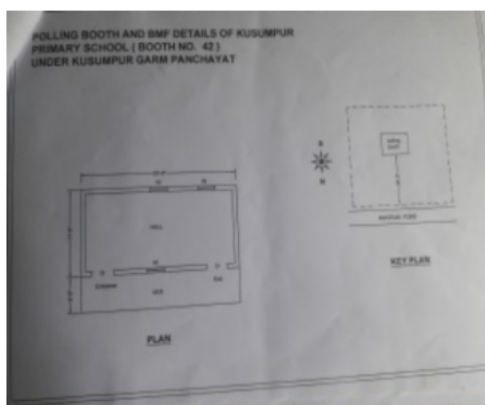

নির্বাচক নিবন্ধন আধিকারিকের স্বাক্ষর

Nazri Naksha

Google Map View

Polling Station Building Front View

Polling Station Front View

Cad View

Key MAP View

1 নাম : সুমি টুডু স্বামীর নাম: ডাক্তার টুডু বাড়ির নং : n0011 বয়স : 62 লিঙ্গ : মহিলা	WB/32/226/180757	ফটো উপলব্ধ	2 নাম : ডাক্তার টুডু পিতার নাম: ধর্মা টুডু বাড়ির নং : n0011 বয়স : 68 লিঙ্গ : পুরুষ	WB/32/226/180756	ফটো উপলব্ধ	3 নাম : শংকর টুডু পিতার নাম: ডাক্তার টুডু বাড়ির নং : n0011 বয়স : 63 লিঙ্গ : পুরুষ	WUE1499102	ফটো উপলব্ধ
4 নাম : ঈশ্বর টুডু পিতার নাম: ডাক্তার টুডু বাড়ির নং : n0011 বয়স : 34 লিঙ্গ : পুরুষ	WUE1615426	ফটো উপলব্ধ	5 নাম : ডলি টুডু স্বামীর নাম: ঈশ্বর টুডু বাড়ির নং : n0011 বয়স : 33 লিঙ্গ : মহিলা	WUE1615418	ফটো উপলব্ধ	6 নাম : সুমিতা টুডু স্বামীর নাম: শংকর টুডু বাড়ির নং : এন0011 বয়স : 22 লিঙ্গ : মহিলা	WUE2570067	ফটো উপলব্ধ
7 নাম : স্বপন টুডু পিতার নাম: ডাক্তার টুডু বাড়ির নং : n0163 বয়স : 34 লিঙ্গ : পুরুষ	WUE1968981	ফটো উপলব্ধ	8 নাম : সীতা নায়েক স্বামীর নাম: সুশান্ত নায়েক বাড়ির নং : এন0055 বয়স : 24 লিঙ্গ : মহিলা	WUE2394294	ফটো উপলব্ধ	9 নাম : বিদু মূর্মু পিতার নাম: চেতন্য মূর্মু বাড়ির নং : n0171 বয়স : 35 লিঙ্গ : পুরুষ	WUE1222488	ফটো উপলব্ধ
10 নাম : রতন মূর্মু পিতার নাম: ডমন মূর্মু বাড়ির নং : n0007 বয়স : 33 লিঙ্গ : পুরুষ	WUE1499128	ফটো উপলব্ধ	11 নাম : শকুন্তলা মূর্মু স্বামীর নাম: লাল মোহন মূর্মু বাড়ির নং : n0007 বয়স : 31 লিঙ্গ : মহিলা	WUE1615459	ফটো উপলব্ধ	12 নাম : যদু মূর্মু পিতার নাম: ডমন মূর্মু বাড়ির নং : n0007 বয়স : 31 লিঙ্গ : পুরুষ	WUE1615442	ফটো উপলব্ধ
13 নাম : লালমোহন মূর্মু পিতার নাম: ডমন মূর্মু বাড়ির নং : n0007 বয়স : 35 লিঙ্গ : পুরুষ	WUE1218296	ফটো উপলব্ধ	14 নাম : লক্ষী মূর্মু স্বামীর নাম: অর্জুন মূর্মু বাড়ির নং : এন0007 বয়স : 29 লিঙ্গ : মহিলা	WUE2465698	ফটো উপলব্ধ	15 নাম : মালতি মূর্মু স্বামীর নাম: চেতন্য মূর্মু বাড়ির নং : n0173 বয়স : 59 লিঙ্গ : মহিলা	WUE1408517	ফটো উপলব্ধ
16 নাম : চুড়ামনি মূর্মু স্বামীর নাম: ডমন মূর্মু বাড়ির নং : n0007 বয়স : 66 লিঙ্গ : মহিলা	WB/32/226/180480	ফটো উপলব্ধ	17 নাম : ডমন মূর্মু পিতার নাম: জয়ন্ত মূর্মু বাড়ির নং : n0007 বয়স : 70 লিঙ্গ : পুরুষ	WB/32/226/180481	ফটো উপলব্ধ	18 নাম : অর্জুন মূর্মু পিতার নাম: নন্দ মূর্মু বাড়ির নং : n0007 বয়স : 33 লিঙ্গ : পুরুষ	WUE1615434	ফটো উপলব্ধ
19 নাম : রুইমনি মূর্মু স্বামীর নাম: নন্দ মূর্মু বাড়ির নং : n0007 বয়স : 66 লিঙ্গ : মহিলা	WB/32/226/180564	ফটো উপলব্ধ	20 নাম : নন্দ মূর্মু পিতার নাম: জয়ন্ত মূর্মু বাড়ির নং : n0007 বয়স : 72 লিঙ্গ : পুরুষ	WB/32/226/180563	ফটো উপলব্ধ	21 নাম : চুড়ামনি মূর্মু স্বামীর নাম: শংকর মূর্মু বাড়ির নং : n0007 বয়স : 77 লিঙ্গ : মহিলা	WB/32/226/180763	ফটো উপলব্ধ
22 নাম : মাইন মূর্মু পিতার নাম: ডমন মূর্মু বাড়ির নং : n0007 বয়স : 37 লিঙ্গ : মহিলা	WUE1218288	ফটো উপলব্ধ	23 নাম : মিতালী মূর্মু স্বামীর নাম: রতন মূর্মু বাড়ির নং : এন0007 বয়স : 26 লিঙ্গ : মহিলা	WUE2100287	ফটো উপলব্ধ	24 নাম : সীতা মূর্মু স্বামীর নাম: যদু মূর্মু বাড়ির নং : এন0007 বয়স : 23 লিঙ্গ : মহিলা	WUE2465706	ফটো উপলব্ধ
25 নাম : শংকর মান্দি পিতার নাম: সিংরায় মান্দি বাড়ির নং : n0001 বয়স : 40 লিঙ্গ : পুরুষ	WUE1319862	ফটো উপলব্ধ	26 নাম : দুলালী মান্দি পিতার নাম: সিংরায় মান্দি বাড়ির নং : n0001 বয়স : 48 লিঙ্গ : মহিলা	JQM2171536	ফটো উপলব্ধ	27 নাম : খগেন মান্দি পিতার নাম: সিংরায় মান্দি বাড়ির নং : n0001 বয়স : 46 লিঙ্গ : পুরুষ	JQM2171544	ফটো উপলব্ধ
28 নাম : অঞ্জলী মান্দি স্বামীর নাম: খগেন মান্দি বাড়ির নং : n0001 বয়স : 43 লিঙ্গ : মহিলা	JQM2388916	ফটো উপলব্ধ	29 নাম : ভগানি মান্দি পিতার নাম: সিংরায় মান্দি বাড়ির নং : n0001 বয়স : 46 লিঙ্গ : পুরুষ	WB/32/226/180243	ফটো উপলব্ধ	30 নাম : কালিচরন মান্দি পিতার নাম: সিংরায় মান্দি বাড়ির নং : n0001 বয়স : 45 লিঙ্গ : পুরুষ	WUE1499110	ফটো উপলব্ধ