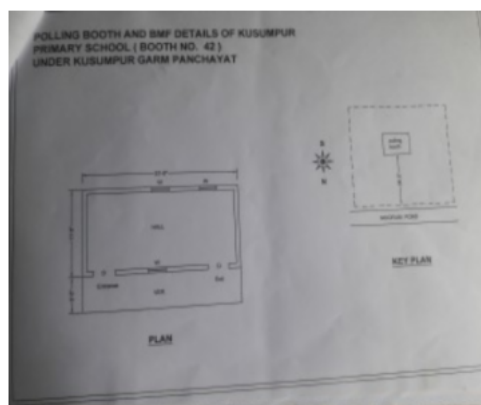

নির্বাচক নিবন্ধন আধিকারিকের স্বাক্ষর

Nazri Naksha

Google Map View

Polling Station Building Front View

Polling Station Front View

Cad View

Key MAP View

1 নাম : সুমি টুডু স্বামীর নাম: ডাক্তার টুডু বাড়ির নং : n0011 বয়স : 62 লিঙ্গ : মহিলা	WB/32/226/180757	ফটো উপলব্ধ	2 নাম : ডাক্তার টুডু পিতার নাম: ধর্মা টুডু বাড়ির নং : n0011 বয়স : 68 লিঙ্গ : পুরুষ	WB/32/226/180756	ফটো উপলব্ধ	3 নাম : শংকর টুডু পিতার নাম: ডাক্তার টুডু বাড়ির নং : n0011 বয়স : 63 লিঙ্গ : পুরুষ	WUE1499102	ফটো উপলব্ধ
4 নাম : ঈশ্বর টুডু পিতার নাম: ডাক্তার টুডু বাড়ির নং : n0011 বয়স : 34 লিঙ্গ : পুরুষ	WUE1615426	ফটো উপলব্ধ	5 নাম : ডলি টুডু স্বামীর নাম: ঈশ্বর টুডু বাড়ির নং : n0011 বয়স : 33 লিঙ্গ : মহিলা	WUE1615418	ফটো উপলব্ধ	6 নাম : সুমিতা টুডু স্বামীর নাম: শংকর টুডু বাড়ির নং : এন0011 বয়স : 22 লিঙ্গ : মহিলা	WUE2570067	ফটো উপলব্ধ
7 নাম : স্বপন টুডু পিতার নাম: ডাক্তার টুডু বাড়ির নং : n0163 বয়স : 34 লিঙ্গ : পুরুষ	WUE1968981	ফটো উপলব্ধ	8 নাম : সীতা নায়েক স্বামীর নাম: সুশান্ত নায়েক বাড়ির নং : এন0055 বয়স : 24 লিঙ্গ : মহিলা	WUE2394294	ফটো উপলব্ধ	9 নাম : বিদু মূর্মু পিতার নাম: চেতন্য মূর্মু বাড়ির নং : n0171 বয়স : 35 লিঙ্গ : পুরুষ	WUE1222488	ফটো উপলব্ধ
10 নাম : রতন মূর্মু পিতার নাম: ডমন মূর্মু বাড়ির নং : n0007 বয়স : 33 লিঙ্গ : পুরুষ	WUE1499128	ফটো উপলব্ধ	11 নাম : শকুন্তলা মূর্মু স্বামীর নাম: লাল মোহন মূর্মু বাড়ির নং : n0007 বয়স : 31 লিঙ্গ : মহিলা	WUE1615459	ফটো উপলব্ধ	12 নাম : যদু মূর্মু পিতার নাম: ডমন মূর্মু বাড়ির নং : n0007 বয়স : 31 লিঙ্গ : পুরুষ	WUE1615442	ফটো উপলব্ধ
13 নাম : লালমোহন মূর্মু পিতার নাম: ডমন মূর্মু বাড়ির নং : n0007 বয়স : 35 লিঙ্গ : পুরুষ	WUE1218296	ফটো উপলব্ধ	14 নাম : লক্ষী মূর্মু স্বামীর নাম: অর্জুন মূর্মু বাড়ির নং : এন0007 বয়স : 29 লিঙ্গ : মহিলা	WUE2465698	ফটো উপলব্ধ	15 নাম : মালতি মূর্মু স্বামীর নাম: চেতন্য মূর্মু বাড়ির নং : n0173 বয়স : 59 লিঙ্গ : মহিলা	WUE1408517	ফটো উপলব্ধ
16 নাম : চুড়ামনি মূর্মু স্বামীর নাম: ডমন মূর্মু বাড়ির নং : n0007 বয়স : 66 লিঙ্গ : মহিলা	WB/32/226/180480	ফটো উপলব্ধ	17 নাম : ডমন মূর্মু পিতার নাম: জয়ন্ত মূর্মু বাড়ির নং : n0007 বয়স : 70 লিঙ্গ : পুরুষ	WB/32/226/180481	ফটো উপলব্ধ	18 নাম : অর্জুন মূর্মু পিতার নাম: নন্দ মূর্মু বাড়ির নং : n0007 বয়স : 33 লিঙ্গ : পুরুষ	WUE1615434	ফটো উপলব্ধ
19 নাম : রুইমনি মূর্মু স্বামীর নাম: নন্দ মূর্মু বাড়ির নং : n0007 বয়স : 66 লিঙ্গ : মহিলা	WB/32/226/180564	ফটো উপলব্ধ	20 নাম : নন্দ মূর্মু পিতার নাম: জয়ন্ত মূর্মু বাড়ির নং : n0007 বয়স : 72 লিঙ্গ : পুরুষ	WB/32/226/180563	ফটো উপলব্ধ	21 নাম : চুড়ামনি মূর্মু স্বামীর নাম: শংকর মূর্মু বাড়ির নং : n0007 বয়স : 77 লিঙ্গ : মহিলা	WB/32/226/180763	ফটো উপলব্ধ
22 নাম : মাইন মূর্মু পিতার নাম: ডমন মূর্মু বাড়ির নং : n0007 বয়স : 37 লিঙ্গ : মহিলা	WUE1218288	ফটো উপলব্ধ	23 নাম : মিতালী মূর্মু স্বামীর নাম: রতন মূর্মু বাড়ির নং : এন0007 বয়স : 26 লিঙ্গ : মহিলা	WUE2100287	ফটো উপলব্ধ	24 নাম : সীতা মূর্মু স্বামীর নাম: যদু মূর্মু বাড়ির নং : এন0007 বয়স : 23 লিঙ্গ : মহিলা	WUE2465706	ফটো উপলব্ধ
25 নাম : শংকর মান্দি পিতার নাম: সিংরায় মান্দি বাড়ির নং : n0001 বয়স : 40 লিঙ্গ : পুরুষ	WUE1319862	ফটো উপলব্ধ	26 নাম : দুলালী মান্দি পিতার নাম: সিংরায় মান্দি বাড়ির নং : n0001 বয়স : 48 লিঙ্গ : মহিলা	JQM2171536	ফটো উপলব্ধ	27 নাম : খগেন মান্দি পিতার নাম: সিংরায় মান্দি বাড়ির নং : n0001 বয়স : 46 লিঙ্গ : পুরুষ	JQM2171544	ফটো উপলব্ধ
28 নাম : অঞ্জলী মান্দি স্বামীর নাম: খগেন মান্দি বাড়ির নং : n0001 বয়স : 43 লিঙ্গ : মহিলা	JQM2388916	ফটো উপলব্ধ	29 নাম : ভগানি মান্দি পিতার নাম: সিংরায় মান্দি বাড়ির নং : n0001 বয়স : 46 লিঙ্গ : পুরুষ	WB/32/226/180243	ফটো উপলব্ধ	30 নাম : কালিচরন মান্দি পিতার নাম: সিংরায় মান্দি বাড়ির নং : n0001 বয়স : 45 লিঙ্গ : পুরুষ	WUE1499110	ফটো উপলব্ধ