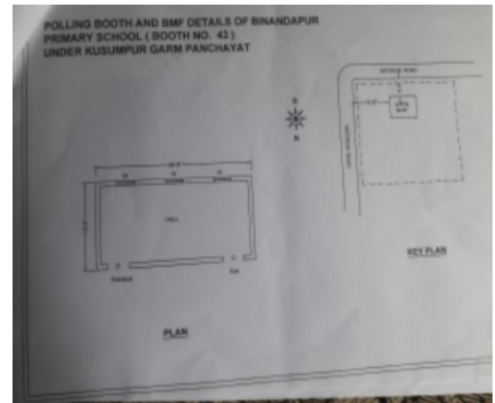

নির্বাচক নিবন্ধন আধিকারিকের স্বাক্ষর

Nazri Naksha

Google Map View

Polling Station Building Front View

Polling Station Front View

Cad View

Key MAP View

1 নাম : ঈসিতা মান্ডী স্বামীর নাম: সুনীল মান্ডী বাড়ির নং : n0025 বয়স : 33 লিঙ্গ : মহিলা	WUE1790534 ফটো উপলব্ধ	2 নাম : বেহুল্যা মুর্মু স্বামীর নাম: কানু মুর্মু বাড়ির নং : নো বয়স : 32 লিঙ্গ : মহিলা	WUE2100659 ফটো উপলব্ধ	3 নাম : নারায়ণ টুডু পিতার নাম: নেভ টুডু বাড়ির নং : n0025 বয়স : 68 লিঙ্গ : পুরুষ	WB/32/226/177303 ফটো উপলব্ধ
4 নাম : লক্ষন টুডু পিতার নাম: সুনীল টুডু বাড়ির নং : এন0187 বয়স : 26 লিঙ্গ : পুরুষ	WUE2100444 ফটো উপলব্ধ	5 নাম : রবীন্দ্রনাথ টুডু পিতার নাম: নারায়ণ টুডু বাড়ির নং : n0025 বয়স : 37 লিঙ্গ : পুরুষ	WUE0182329 ফটো উপলব্ধ	6 নাম : কানু মুর্মু পিতার নাম: রাধানাথ মুর্মু বাড়ির নং : n0025 বয়স : 39 লিঙ্গ : পুরুষ	JQM2495877 ফটো উপলব্ধ
7 নাম : সুনীল মান্ডি পিতার নাম: ক্ষুদিরাম মান্ডি বাড়ির নং : n0025 বয়স : 41 লিঙ্গ : পুরুষ	WUE1153931 ফটো উপলব্ধ	8 নাম : মতি টুডু স্বামীর নাম: নারায়ণ টুডু বাড়ির নং : n0025 বয়স : 59 লিঙ্গ : মহিলা	WB/32/226/177263 ফটো উপলব্ধ	9 নাম : পানি টুডু স্বামীর নাম: রবীন্দ্রনাথ টুডু বাড়ির নং : এন0025 বয়স : 21 লিঙ্গ : মহিলা	WUE2563054 ফটো উপলব্ধ
10 নাম : চম্পা টুডু (হেমরম) স্বামীর নাম: চুনারাম হেমরম বাড়ির নং : n0031 বয়স : 39 লিঙ্গ : মহিলা	WUE1153980 ফটো উপলব্ধ	11 নাম : বরুণ দণ্ডপাট পিতার নাম: ভরত দণ্ডপাট বাড়ির নং : এন0077 বয়স : 23 লিঙ্গ : পুরুষ	WUE2394591 ফটো উপলব্ধ	12 নাম : ঋতু পতি পিতার নাম: মুগাক্ষ শেখর পতি বাড়ির নং : এন0122 বয়স : 26 লিঙ্গ : মহিলা	WUE2100477 ফটো উপলব্ধ
13 নাম : শুভজিৎ বাল পিতার নাম: চক্রধর বাল বাড়ির নং : এন0084 বয়স : 26 লিঙ্গ : পুরুষ	WUE2100568 ফটো উপলব্ধ	14 নাম : সহেলি বেরা পিতার নাম: শক্তিপদ বেরা বাড়ির নং : এন0131 বয়স : 23 লিঙ্গ : মহিলা	WUE2394534 ফটো উপলব্ধ	15 নাম : পানমুনি মুর্মু স্বামীর নাম: পিতৃহর মুর্মু বাড়ির নং : N016 বয়স : 31 লিঙ্গ : মহিলা	ZHX1857432 ফটো উপলব্ধ
16 নাম : মালতী মুর্মু স্বামীর নাম: দেবেন্দ্রনাথ মুর্মু বাড়ির নং : n0001 বয়স : 49 লিঙ্গ : মহিলা	JQM2421162 ফটো উপলব্ধ	17 নাম : দেবেন্দ্রনাথ মুর্মু পিতার নাম: লক্ষন মুর্মু বাড়ির নং : n0001 বয়স : 48 লিঙ্গ : পুরুষ	JQM2172120 ফটো উপলব্ধ	18 নাম : যোয়েল মুর্মু পিতার নাম: দেবেন্দ্র নাথ মুর্মু বাড়ির নং : n0001 বয়স : 29 লিঙ্গ : পুরুষ	WUE1790617 ফটো উপলব্ধ
19 নাম : লক্ষী মুর্মু পিতার নাম: লক্ষন মুর্মু বাড়ির নং : n0001 বয়স : 47 লিঙ্গ : মহিলা	JQM1392497 ফটো উপলব্ধ	20 নাম : বালিকা মুর্মু স্বামীর নাম: রামসাই মুর্মু বাড়ির নং : n0003 বয়স : 54 লিঙ্গ : মহিলা	WUE2533792 ফটো উপলব্ধ	21 নাম : রাম মুর্মু পিতার নাম: মকরা মুর্মু বাড়ির নং : n0022 বয়স : 72 লিঙ্গ : পুরুষ	WB/32/226/177113 ফটো উপলব্ধ
22 নাম : মানক মুর্মু স্বামীর নাম: যোগেন্দ্র মুর্মু বাড়ির নং : n0028 বয়স : 44 লিঙ্গ : মহিলা	JQM2172104 ফটো উপলব্ধ	23 নাম : যোগেন্দ্র মুর্মু পিতার নাম: লক্ষন মুর্মু বাড়ির নং : n0028 বয়স : 50 লিঙ্গ : পুরুষ	WB/32/226/177191 ফটো উপলব্ধ	24 নাম : ছবি মুর্মু স্বামীর নাম: রামেশ্বর মুর্মু বাড়ির নং : n0023 বয়স : 63 লিঙ্গ : মহিলা	JQM2172096 ফটো উপলব্ধ
25 নাম : রাম মুর্মু পিতার নাম: ভজহরি মুর্মু বাড়ির নং : n0020 বয়স : 32 লিঙ্গ : পুরুষ	WUE1615863 ফটো উপলব্ধ	26 নাম : কারমি মুর্মু স্বামীর নাম: ভজহরি মুর্মু বাড়ির নং : n0020 বয়স : 60 লিঙ্গ : মহিলা	WB/32/226/177570 ফটো উপলব্ধ	27 নাম : সুলেখা মুর্মু স্বামীর নাম: সুকুমার মুর্মু বাড়ির নং : n0013 বয়স : 35 লিঙ্গ : মহিলা	WUE1615855 ফটো উপলব্ধ
28 নাম : সুকুমার মুর্মু পিতার নাম: মঙ্গল মুর্মু বাড়ির নং : n0013 বয়স : 42 লিঙ্গ : পুরুষ	WUE1153949 ফটো উপলব্ধ	29 নাম : রেনকা মুর্মু স্বামীর নাম: জগদীশ মুর্মু বাড়ির নং : n0009 বয়স : 33 লিঙ্গ : মহিলা	WUE1718345 ফটো উপলব্ধ	30 নাম : গুনি মুর্মু স্বামীর নাম: রাধানাথ মুর্মু বাড়ির নং : n0009 বয়স : 59 লিঙ্গ : মহিলা	WB/32/226/177319 ফটো উপলব্ধ