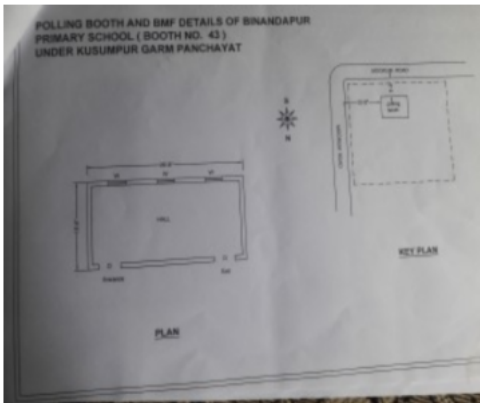

নির্বাচক নিবন্ধন আধিকারিকের স্বাক্ষর

Nazri Naksha

Google Map View

Polling Station Building Front View

Polling Station Front View

Cad View

Key MAP View

1 নাম : ঈসিতা মান্ডী স্বামীর নাম: সুনীল মান্ডী বাড়ির নং : n0025 বয়স : 33 লিঙ্গ : মহিলা	WUE1790534 ফটো উপলব্ধ	2 নাম : বেহুল্যা মুর্মু স্বামীর নাম: কানু মুর্মু বাড়ির নং : নো বয়স : 32 লিঙ্গ : মহিলা	WUE2100659 ফটো উপলব্ধ	3 নাম : নারায়ণ টুডু পিতার নাম: নেভ টুডু বাড়ির নং : n0025 বয়স : 68 লিঙ্গ : পুরুষ	WB/32/226/177303 ফটো উপলব্ধ
4 নাম : লক্ষন টুডু পিতার নাম: সুনীল টুডু বাড়ির নং : এন0187 বয়স : 26 লিঙ্গ : পুরুষ	WUE2100444 ফটো উপলব্ধ	5 নাম : রবীন্দ্রনাথ টুডু পিতার নাম: নারায়ণ টুডু বাড়ির নং : n0025 বয়স : 37 লিঙ্গ : পুরুষ	WUE0182329 ফটো উপলব্ধ	6 নাম : কানু মুর্মু পিতার নাম: রাধানাথ মুর্মু বাড়ির নং : n0025 বয়স : 39 লিঙ্গ : পুরুষ	JQM2495877 ফটো উপলব্ধ
7 নাম : সুনীল মান্ডি পিতার নাম: ক্ষুদিরাম মান্ডি বাড়ির নং : n0025 বয়স : 41 লিঙ্গ : পুরুষ	WUE1153931 ফটো উপলব্ধ	8 নাম : মতি টুডু স্বামীর নাম: নারায়ণ টুডু বাড়ির নং : n0025 বয়স : 59 লিঙ্গ : মহিলা	WB/32/226/177263 ফটো উপলব্ধ	9 নাম : পানি টুডু স্বামীর নাম: রবীন্দ্রনাথ টুডু বাড়ির নং : এন0025 বয়স : 21 লিঙ্গ : মহিলা	WUE2563054 ফটো উপলব্ধ
10 নাম : চম্পা টুডু (হেমরম) স্বামীর নাম: চুনারাম হেমরম বাড়ির নং : n0031 বয়স : 39 লিঙ্গ : মহিলা	WUE1153980 ফটো উপলব্ধ	11 নাম : বরুণ দণ্ডপাট পিতার নাম: ভরত দণ্ডপাট বাড়ির নং : এন0077 বয়স : 23 লিঙ্গ : পুরুষ	WUE2394591 ফটো উপলব্ধ	12 নাম : ঋতু পতি পিতার নাম: মুগাক্ষ শেখর পতি বাড়ির নং : এন0122 বয়স : 26 লিঙ্গ : মহিলা	WUE2100477 ফটো উপলব্ধ
13 নাম : শুভজিৎ বাল পিতার নাম: চক্রধর বাল বাড়ির নং : এন0084 বয়স : 26 লিঙ্গ : পুরুষ	WUE2100568 ফটো উপলব্ধ	14 নাম : সহেলি বেরা পিতার নাম: শক্তিপদ বেরা বাড়ির নং : এন0131 বয়স : 23 লিঙ্গ : মহিলা	WUE2394534 ফটো উপলব্ধ	15 নাম : পানমুনি মুর্মু স্বামীর নাম: পিতৃহর মুর্মু বাড়ির নং : N016 বয়স : 31 লিঙ্গ : মহিলা	ZHX1857432 ফটো উপলব্ধ
16 নাম : মালতী মুর্মু স্বামীর নাম: দেবেন্দ্রনাথ মুর্মু বাড়ির নং : n0001 বয়স : 49 লিঙ্গ : মহিলা	JQM2421162 ফটো উপলব্ধ	17 নাম : দেবেন্দ্রনাথ মুর্মু পিতার নাম: লক্ষন মুর্মু বাড়ির নং : n0001 বয়স : 48 লিঙ্গ : পুরুষ	JQM2172120 ফটো উপলব্ধ	18 নাম : যোয়েল মুর্মু পিতার নাম: দেবেন্দ্র নাথ মুর্মু বাড়ির নং : n0001 বয়স : 29 লিঙ্গ : পুরুষ	WUE1790617 ফটো উপলব্ধ
19 নাম : লক্ষী মুর্মু পিতার নাম: লক্ষন মুর্মু বাড়ির নং : n0001 বয়স : 47 লিঙ্গ : মহিলা	JQM1392497 ফটো উপলব্ধ	20 নাম : বালিকা মুর্মু স্বামীর নাম: রামসাই মুর্মু বাড়ির নং : n0003 বয়স : 54 লিঙ্গ : মহিলা	WUE2533792 ফটো উপলব্ধ	21 নাম : রাম মুর্মু পিতার নাম: মকরা মুর্মু বাড়ির নং : n0022 বয়স : 72 লিঙ্গ : পুরুষ	WB/32/226/177113 ফটো উপলব্ধ
22 নাম : মানক মুর্মু স্বামীর নাম: যোগেন্দ্র মুর্মু বাড়ির নং : n0028 বয়স : 44 লিঙ্গ : মহিলা	JQM2172104 ফটো উপলব্ধ	23 নাম : যোগেন্দ্র মুর্মু পিতার নাম: লক্ষন মুর্মু বাড়ির নং : n0028 বয়স : 50 লিঙ্গ : পুরুষ	WB/32/226/177191 ফটো উপলব্ধ	24 নাম : ছবি মুর্মু স্বামীর নাম: রামেশ্বর মুর্মু বাড়ির নং : n0023 বয়স : 63 লিঙ্গ : মহিলা	JQM2172096 ফটো উপলব্ধ
25 নাম : রাম মুর্মু পিতার নাম: ভজহরি মুর্মু বাড়ির নং : n0020 বয়স : 32 লিঙ্গ : পুরুষ	WUE1615863 ফটো উপলব্ধ	26 নাম : কারমি মুর্মু স্বামীর নাম: ভজহরি মুর্মু বাড়ির নং : n0020 বয়স : 60 লিঙ্গ : মহিলা	WB/32/226/177570 ফটো উপলব্ধ	27 নাম : সুলেখা মুর্মু স্বামীর নাম: সুকুমার মুর্মু বাড়ির নং : n0013 বয়স : 35 লিঙ্গ : মহিলা	WUE1615855 ফটো উপলব্ধ
28 নাম : সুকুমার মুর্মু পিতার নাম: মঙ্গল মুর্মু বাড়ির নং : n0013 বয়স : 42 লিঙ্গ : পুরুষ	WUE1153949 ফটো উপলব্ধ	29 নাম : রেনকা মুর্মু স্বামীর নাম: জগদীশ মুর্মু বাড়ির নং : n0009 বয়স : 33 লিঙ্গ : মহিলা	WUE1718345 ফটো উপলব্ধ	30 নাম : গুনি মুর্মু স্বামীর নাম: রাধানাথ মুর্মু বাড়ির নং : n0009 বয়স : 59 লিঙ্গ : মহিলা	WB/32/226/177319 ফটো উপলব্ধ