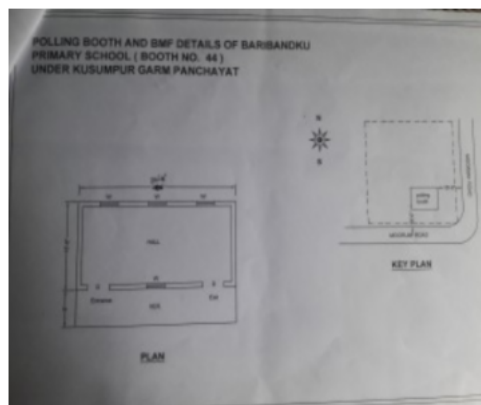

নির্বাচক নিবন্ধন আধিকারিকের স্বাক্ষর

Nazri Naksha

Google Map View

Polling Station Building Front View

Polling Station Front View

Cad View

Key MAP View

1 নাম : মনীন্দ্র নাথ গায়েন পিতার নাম: সুবোধ গায়েন বাড়ির নং : n0016 বয়স : 43 লিঙ্গ : পুরুষ	JQM2496156 ফটো উপলব্ধ	2 নাম : গয়াপ্রসাদ গায়েন পিতার নাম: জগৎ গায়েন বাড়ির নং : n0018 বয়স : 65 লিঙ্গ : পুরুষ	WUE2175446 ফটো উপলব্ধ	3 নাম : জবা গায়েন স্বামীর নাম: গয়াপ্রসাদ গায়েন বাড়ির নং : n0018 বয়স : 65 লিঙ্গ : মহিলা	WUE2175438 ফটো উপলব্ধ
4 নাম : শেফালী গায়েন স্বামীর নাম: অমিত গায়েন বাড়ির নং : n0021 বয়স : 35 লিঙ্গ : মহিলা	WUE1718675 ফটো উপলব্ধ	5 নাম : অমিত গায়েন পিতার নাম: সমর গায়েন বাড়ির নং : n0021 বয়স : 38 লিঙ্গ : পুরুষ	WUE0187831 ফটো উপলব্ধ	6 নাম : বেনু গায়েন স্বামীর নাম: সমর গায়েন বাড়ির নং : n0021 বয়স : 59 লিঙ্গ : মহিলা	WB/32/226/177327 ফটো উপলব্ধ
7 নাম : গোবিন্দ গায়েন পিতার নাম: জগৎ গায়েন বাড়ির নং : n0017 বয়স : 70 লিঙ্গ : পুরুষ	WUE2585131 ফটো উপলব্ধ	8 নাম : সুবোধ গায়েন পিতার নাম: জগৎ গায়েন বাড়ির নং : n0016 বয়স : 74 লিঙ্গ : পুরুষ	WB/32/226/177709 ফটো উপলব্ধ	9 নাম : লক্ষীকান্ত গায়েন পিতার নাম: সুবোধ গায়েন বাড়ির নং : n0016 বয়স : 37 লিঙ্গ : পুরুষ	WUE1219278 ফটো উপলব্ধ
10 নাম : প্রতিমা গায়েন স্বামীর নাম: মনীন্দ্রনাথ গায়েন বাড়ির নং : n0016 বয়স : 34 লিঙ্গ : মহিলা	WUE1616457 ফটো উপলব্ধ	11 নাম : বেনু গায়েন অন্যান্য: গোবিন্দ গায়েন বাড়ির নং : n0017 বয়স : 57 লিঙ্গ : মহিলা	WUE2585149 ফটো উপলব্ধ	12 নাম : গোপাল গায়েন পিতার নাম: গোবিন্দ গায়েন বাড়ির নং : n0017 বয়স : 36 লিঙ্গ : পুরুষ	WUE1219294 ফটো উপলব্ধ
13 নাম : সমর গায়েন পিতার নাম: ঈশ্বর গায়েন বাড়ির নং : n0021 বয়স : 64 লিঙ্গ : পুরুষ	WB/32/226/177784 ফটো উপলব্ধ	14 নাম : সত্যজীত জানা পিতার নাম: শঙ্কর জানা বাড়ির নং : n0121 বয়স : 28 লিঙ্গ : পুরুষ	WUE1969351 ফটো উপলব্ধ	15 নাম : মাধব টুডু পিতার নাম: রবীন টুডু বাড়ির নং : n0001 বয়স : 46 লিঙ্গ : পুরুষ	WUE1154202 ফটো উপলব্ধ
16 নাম : দশরথ টুডু পিতার নাম: আম্পা টুডু বাড়ির নং : n0030 বয়স : 37 লিঙ্গ : পুরুষ	WUE1320324 ফটো উপলব্ধ	17 নাম : আম্পা টুডু পিতার নাম: রাজেন্দ্র টুডু বাড়ির নং : n0030 বয়স : 77 লিঙ্গ : পুরুষ	WUE1154228 ফটো উপলব্ধ	18 নাম : শিব টুডু পিতার নাম: সুবল টুডু বাড়ির নং : N0001 বয়স : 25 লিঙ্গ : পুরুষ	WUE2258630 ফটো উপলব্ধ
19 নাম : বাসন্তী টুডু স্বামীর নাম: মাধব টুডু বাড়ির নং : n0001 বয়স : 48 লিঙ্গ : মহিলা	WUE1154210 ফটো উপলব্ধ	20 নাম : সুনীয়া টুডু স্বামীর নাম: দশরথ টুডু বাড়ির নং : n0030 বয়স : 33 লিঙ্গ : মহিলা	WUE1405349 ফটো উপলব্ধ	21 নাম : সোমবারী টুডু স্বামীর নাম: আম্পা টুডু বাড়ির নং : n0031 বয়স : 65 লিঙ্গ : মহিলা	WUE1154244 ফটো উপলব্ধ
22 নাম : মাদীন টুডু স্বামীর নাম: গুনাধর টুডু বাড়ির নং : n0002 বয়স : 47 লিঙ্গ : মহিলা	JQM1306305 ফটো উপলব্ধ	23 নাম : গুনাধর টুডু পিতার নাম: শিব টুডু বাড়ির নং : n0002 বয়স : 57 লিঙ্গ : পুরুষ	WB/32/226/177418 ফটো উপলব্ধ	24 নাম : কল্পনা টুডু স্বামীর নাম: সুবল টুডু বাড়ির নং : n0001 বয়স : 34 লিঙ্গ : মহিলা	WUE1405356 ফটো উপলব্ধ
25 নাম : সুবল টুডু পিতার নাম: শিব টুডু বাড়ির নং : n0001 বয়স : 55 লিঙ্গ : পুরুষ	WB/32/226/177757 ফটো উপলব্ধ	26 নাম : ভুবন চন্দ্র দাস পিতার নাম: ভাগবত চন্দ্র দাস বাড়ির নং : n0024 বয়স : 68 লিঙ্গ : পুরুষ	WB/32/226/177351 ফটো উপলব্ধ	27 নাম : প্রমীলা দাস স্বামীর নাম: বাদল দাস বাড়ির নং : n0009 বয়স : 64 লিঙ্গ : মহিলা	WB/32/226/177779 ফটো উপলব্ধ
28 নাম : সৌতি দাস পিতার নাম: বাদল দাস বাড়ির নং : 266 বয়স : 38 লিঙ্গ : পুরুষ	JQM2496164 ফটো উপলব্ধ	29 নাম : পিন্টু দাস পিতার নাম: হারাধন দাস বাড়ির নং : n0010 বয়স : 33 লিঙ্গ : পুরুষ	WUE1405380 ফটো উপলব্ধ	30 নাম : সুজয় দাস পিতার নাম: ভাগবত দাস বাড়ির নং : n0023 বয়স : 70 লিঙ্গ : পুরুষ	WB/32/226/177032 ফটো উপলব্ধ