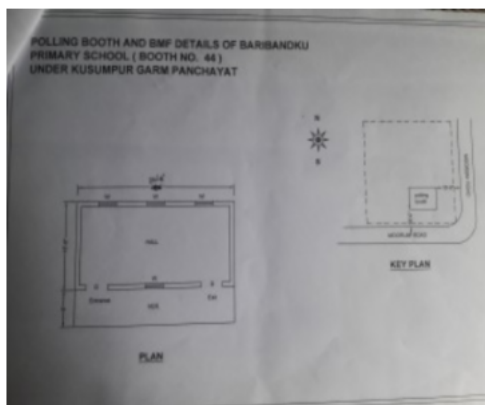

নির্বাচক নিবন্ধন আধিকারিকের স্বাক্ষর

Nazri Naksha

Google Map View

Polling Station Building Front View

Polling Station Front View

Cad View

Key MAP View

1 নাম : মনীন্দ্র নাথ গায়েন পিতার নাম: সুবোধ গায়েন বাড়ির নং : n0016 বয়স : 43 লিঙ্গ : পুরুষ	JQM2496156 ফটো উপলব্ধ	2 নাম : গয়াপ্রসাদ গায়েন পিতার নাম: জগৎ গায়েন বাড়ির নং : n0018 বয়স : 65 লিঙ্গ : পুরুষ	WUE2175446 ফটো উপলব্ধ	3 নাম : জবা গায়েন স্বামীর নাম: গয়াপ্রসাদ গায়েন বাড়ির নং : n0018 বয়স : 65 লিঙ্গ : মহিলা	WUE2175438 ফটো উপলব্ধ
4 নাম : শেফালী গায়েন স্বামীর নাম: অমিত গায়েন বাড়ির নং : n0021 বয়স : 35 লিঙ্গ : মহিলা	WUE1718675 ফটো উপলব্ধ	5 নাম : অমিত গায়েন পিতার নাম: সমর গায়েন বাড়ির নং : n0021 বয়স : 38 লিঙ্গ : পুরুষ	WUE0187831 ফটো উপলব্ধ	6 নাম : বেনু গায়েন স্বামীর নাম: সমর গায়েন বাড়ির নং : n0021 বয়স : 59 লিঙ্গ : মহিলা	WB/32/226/177327 ফটো উপলব্ধ
7 নাম : গোবিন্দ গায়েন পিতার নাম: জগৎ গায়েন বাড়ির নং : n0017 বয়স : 70 লিঙ্গ : পুরুষ	WUE2585131 ফটো উপলব্ধ	8 নাম : সুবোধ গায়েন পিতার নাম: জগৎ গায়েন বাড়ির নং : n0016 বয়স : 74 লিঙ্গ : পুরুষ	WB/32/226/177709 ফটো উপলব্ধ	9 নাম : লক্ষীকান্ত গায়েন পিতার নাম: সুবোধ গায়েন বাড়ির নং : n0016 বয়স : 37 লিঙ্গ : পুরুষ	WUE1219278 ফটো উপলব্ধ
10 নাম : প্রতিমা গায়েন স্বামীর নাম: মনীন্দ্রনাথ গায়েন বাড়ির নং : n0016 বয়স : 34 লিঙ্গ : মহিলা	WUE1616457 ফটো উপলব্ধ	11 নাম : বেনু গায়েন অন্যান্য: গোবিন্দ গায়েন বাড়ির নং : n0017 বয়স : 57 লিঙ্গ : মহিলা	WUE2585149 ফটো উপলব্ধ	12 নাম : গোপাল গায়েন পিতার নাম: গোবিন্দ গায়েন বাড়ির নং : n0017 বয়স : 36 লিঙ্গ : পুরুষ	WUE1219294 ফটো উপলব্ধ
13 নাম : সমর গায়েন পিতার নাম: ঈশ্বর গায়েন বাড়ির নং : n0021 বয়স : 64 লিঙ্গ : পুরুষ	WB/32/226/177784 ফটো উপলব্ধ	14 নাম : সত্যজীত জানা পিতার নাম: শঙ্কর জানা বাড়ির নং : n0121 বয়স : 28 লিঙ্গ : পুরুষ	WUE1969351 ফটো উপলব্ধ	15 নাম : মাধব টুডু পিতার নাম: রবীন টুডু বাড়ির নং : n0001 বয়স : 46 লিঙ্গ : পুরুষ	WUE1154202 ফটো উপলব্ধ
16 নাম : দশরথ টুডু পিতার নাম: আম্পা টুডু বাড়ির নং : n0030 বয়স : 37 লিঙ্গ : পুরুষ	WUE1320324 ফটো উপলব্ধ	17 নাম : আম্পা টুডু পিতার নাম: রাজেন্দ্র টুডু বাড়ির নং : n0030 বয়স : 77 লিঙ্গ : পুরুষ	WUE1154228 ফটো উপলব্ধ	18 নাম : শিব টুডু পিতার নাম: সুবল টুডু বাড়ির নং : N0001 বয়স : 25 লিঙ্গ : পুরুষ	WUE2258630 ফটো উপলব্ধ
19 নাম : বাসন্তী টুডু স্বামীর নাম: মাধব টুডু বাড়ির নং : n0001 বয়স : 48 লিঙ্গ : মহিলা	WUE1154210 ফটো উপলব্ধ	20 নাম : সুনীয়া টুডু স্বামীর নাম: দশরথ টুডু বাড়ির নং : n0030 বয়স : 33 লিঙ্গ : মহিলা	WUE1405349 ফটো উপলব্ধ	21 নাম : সোমবারী টুডু স্বামীর নাম: আম্পা টুডু বাড়ির নং : n0031 বয়স : 65 লিঙ্গ : মহিলা	WUE1154244 ফটো উপলব্ধ
22 নাম : মাদীন টুডু স্বামীর নাম: গুনাধর টুডু বাড়ির নং : n0002 বয়স : 47 লিঙ্গ : মহিলা	JQM1306305 ফটো উপলব্ধ	23 নাম : গুনাধর টুডু পিতার নাম: শিব টুডু বাড়ির নং : n0002 বয়স : 57 লিঙ্গ : পুরুষ	WB/32/226/177418 ফটো উপলব্ধ	24 নাম : কল্পনা টুডু স্বামীর নাম: সুবল টুডু বাড়ির নং : n0001 বয়স : 34 লিঙ্গ : মহিলা	WUE1405356 ফটো উপলব্ধ
25 নাম : সুবল টুডু পিতার নাম: শিব টুডু বাড়ির নং : n0001 বয়স : 55 লিঙ্গ : পুরুষ	WB/32/226/177757 ফটো উপলব্ধ	26 নাম : ভুবন চন্দ্র দাস পিতার নাম: ভাগবত চন্দ্র দাস বাড়ির নং : n0024 বয়স : 68 লিঙ্গ : পুরুষ	WB/32/226/177351 ফটো উপলব্ধ	27 নাম : প্রমীলা দাস স্বামীর নাম: বাদল দাস বাড়ির নং : n0009 বয়স : 64 লিঙ্গ : মহিলা	WB/32/226/177779 ফটো উপলব্ধ
28 নাম : সৌতি দাস পিতার নাম: বাদল দাস বাড়ির নং : 266 বয়স : 38 লিঙ্গ : পুরুষ	JQM2496164 ফটো উপলব্ধ	29 নাম : পিন্টু দাস পিতার নাম: হারাধন দাস বাড়ির নং : n0010 বয়স : 33 লিঙ্গ : পুরুষ	WUE1405380 ফটো উপলব্ধ	30 নাম : সুজয় দাস পিতার নাম: ভাগবত দাস বাড়ির নং : n0023 বয়স : 70 লিঙ্গ : পুরুষ	WB/32/226/177032 ফটো উপলব্ধ