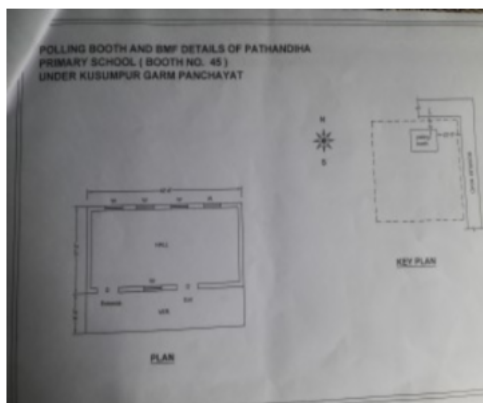

নির্বাচক নিবন্ধন আধিকারিকের স্বাক্ষর

Nazri Naksha

Google Map View

Polling Station Building Front View

Polling Station Front View

Cad View

Key MAP View

1 নাম : সুস্মিতা কর(জানা) স্বামীর নাম: শংকর জানা বাড়ির নং : n0207 বয়স : 29 লিঙ্গ : মহিলা	WUE1969476 ফটো উপলব্ধ	2 নাম : মৃত্যুঞ্জয় জানা পিতার নাম: বিক্রম জানা বাড়ির নং : n0003 বয়স : 55 লিঙ্গ : পুরুষ	WUE2175636 ফটো উপলব্ধ	3 নাম : পরমা জানা পিতার নাম: মৃত্যুঞ্জয় জানা বাড়ির নং : এন0003 বয়স : 24 লিঙ্গ : মহিলা	WUE2354991 ফটো উপলব্ধ
4 নাম : দেব জ্যোতি জানা পিতার নাম: গোপাল জানা বাড়ির নং : এন0002 বয়স : 25 লিঙ্গ : পুরুষ	WUE2354967 ফটো উপলব্ধ	5 নাম : পৌর হরি জানা পিতার নাম: রাম জানা বাড়ির নং : n0002 বয়স : 57 লিঙ্গ : পুরুষ	WUE2175511 ফটো উপলব্ধ	6 নাম : চন্দনা জানা স্বামীর নাম: রামপ্রসাদ জানা বাড়ির নং : n0231 বয়স : 28 লিঙ্গ : মহিলা	WUE1969716 ফটো উপলব্ধ
7 নাম : পল্লবী জানা পিতার নাম: ধনঞ্জয় জানা বাড়ির নং : এন0003 বয়স : 23 লিঙ্গ : মহিলা	WUE2395085 ফটো উপলব্ধ	8 নাম : অনুশ্রী ভূঞা জানা স্বামীর নাম: কমল জানা বাড়ির নং : এন0003 বয়স : 22 লিঙ্গ : মহিলা	WUE2466209 ফটো উপলব্ধ	9 নাম : দিপালী জানা স্বামীর নাম: তারক নাথ জানা বাড়ির নং : n0211 বয়স : 29 লিঙ্গ : মহিলা	WUE1969518 ফটো উপলব্ধ
10 নাম : গোপাল জানা পিতার নাম: রামচন্দ্র জানা বাড়ির নং : n0002 বয়স : 53 লিঙ্গ : পুরুষ	WB/32/226/183444 ফটো উপলব্ধ	11 নাম : কমল জানা পিতার নাম: সঞ্জয় জানা বাড়ির নং : এন0003 বয়স : 32 লিঙ্গ : পুরুষ	WUE1500289 ফটো উপলব্ধ	12 নাম : পুতুল জানা স্বামীর নাম: সঞ্জয় জানা বাড়ির নং : এন0003 বয়স : 54 লিঙ্গ : মহিলা	WUE2596500 ফটো উপলব্ধ
13 নাম : ধনঞ্জয় জানা পিতার নাম: বিক্রম জানা বাড়ির নং : n0003 বয়স : 58 লিঙ্গ : পুরুষ	WB/32/226/183693 ফটো উপলব্ধ	14 নাম : সঞ্জয় জানা পিতার নাম: বিক্রম জানা বাড়ির নং : এন0003 বয়স : 63 লিঙ্গ : পুরুষ	WUE2596492 ফটো উপলব্ধ	15 নাম : নিরঞ্জন জানা পিতার নাম: কেদার জানা বাড়ির নং : n0004 বয়স : 68 লিঙ্গ : পুরুষ	WB/32/226/183562 ফটো উপলব্ধ
16 নাম : দীপ্তি জানা স্বামীর নাম: মৃত্যুঞ্জয় জানা বাড়ির নং : n0003 বয়স : 45 লিঙ্গ : মহিলা	JQM1913284 ফটো উপলব্ধ	17 নাম : ঝরনা জানা স্বামীর নাম: নিরঞ্জন জানা বাড়ির নং : n0004 বয়স : 59 লিঙ্গ : মহিলা	WB/32/226/183475 ফটো উপলব্ধ	18 নাম : অঞ্জলী জানা স্বামীর নাম: প্রশান্ত জানা বাড়ির নং : n0030 বয়স : 45 লিঙ্গ : মহিলা	JQM1913268 ফটো উপলব্ধ
19 নাম : প্রশান্ত জানা পিতার নাম: মুরারী জানা বাড়ির নং : n0030 বয়স : 49 লিঙ্গ : পুরুষ	JQM1913250 ফটো উপলব্ধ	20 নাম : তারকনাথ জানা পিতার নাম: শক্তিপদ জানা বাড়ির নং : n0005 বয়স : 35 লিঙ্গ : পুরুষ	WUE1219534 ফটো উপলব্ধ	21 নাম : সুচিত্রা জানা স্বামীর নাম: শক্তিপদ জানা বাড়ির নং : n0005 বয়স : 52 লিঙ্গ : মহিলা	WB/32/226/183061 ফটো উপলব্ধ
22 নাম : শক্তিপদ জানা পিতার নাম: ধরনী জানা বাড়ির নং : n0005 বয়স : 57 লিঙ্গ : পুরুষ	WB/32/226/183062 ফটো উপলব্ধ	23 নাম : শংকর জানা পিতার নাম: নিরঞ্জন জানা বাড়ির নং : n0004 বয়স : 38 লিঙ্গ : পুরুষ	JQM2421576 ফটো উপলব্ধ	24 নাম : আশা জানা স্বামীর নাম: ধনঞ্জয় জানা বাড়ির নং : n0003 বয়স : 47 লিঙ্গ : মহিলা	JQM1392448 ফটো উপলব্ধ
25 নাম : বিজয় জানা পিতার নাম: বিক্রম জানা বাড়ির নং : n0001 বয়স : 76 লিঙ্গ : পুরুষ	WB/32/226/183647 ফটো উপলব্ধ	26 নাম : মঞ্জু জানা স্বামীর নাম: বিজয় জানা বাড়ির নং : n0001 বয়স : 70 লিঙ্গ : মহিলা	WB/32/226/183242 ফটো উপলব্ধ	27 নাম : মঞ্জু জানা স্বামীর নাম: গোপাল জানা বাড়ির নং : n0002 বয়স : 46 লিঙ্গ : মহিলা	WB/32/226/183208 ফটো উপলব্ধ
28 নাম : ছায়া জানা স্বামীর নাম: পৌরহরি জানা বাড়ির নং : n0002 বয়স : 47 লিঙ্গ : মহিলা	JQM1392430 ফটো উপলব্ধ	29 নাম : রাম প্রসাদ জানা পিতার নাম: সঞ্জয় জানা বাড়ির নং : এন0003 বয়স : 34 লিঙ্গ : পুরুষ	WUE1405505 ফটো উপলব্ধ	30 নাম : শঙ্কদীপ জানা পিতার নাম: মৃত্যুঞ্জয় জানা বাড়ির নং : এন0003 বয়স : 21 লিঙ্গ : পুরুষ	WUE2581924 ফটো উপলব্ধ