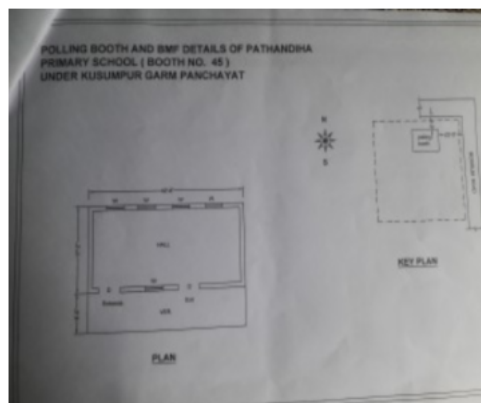

নির্বাচক নিবন্ধন আধিকারিকের স্বাক্ষর

Nazri Naksha

Google Map View

Polling Station Building Front View

Polling Station Front View

Cad View

Key MAP View

1 নাম : সুস্মিতা কর(জানা) স্বামীর নাম: শংকর জানা বাড়ির নং : n0207 বয়স : 29 লিঙ্গ : মহিলা	WUE1969476 ফটো উপলব্ধ	2 নাম : মৃত্যুঞ্জয় জানা পিতার নাম: বিক্রম জানা বাড়ির নং : n0003 বয়স : 55 লিঙ্গ : পুরুষ	WUE2175636 ফটো উপলব্ধ	3 নাম : পরমা জানা পিতার নাম: মৃত্যুঞ্জয় জানা বাড়ির নং : এন0003 বয়স : 24 লিঙ্গ : মহিলা	WUE2354991 ফটো উপলব্ধ
4 নাম : দেব জ্যোতি জানা পিতার নাম: গোপাল জানা বাড়ির নং : এন0002 বয়স : 25 লিঙ্গ : পুরুষ	WUE2354967 ফটো উপলব্ধ	5 নাম : পৌর হরি জানা পিতার নাম: রাম জানা বাড়ির নং : n0002 বয়স : 57 লিঙ্গ : পুরুষ	WUE2175511 ফটো উপলব্ধ	6 নাম : চন্দনা জানা স্বামীর নাম: রামপ্রসাদ জানা বাড়ির নং : n0231 বয়স : 28 লিঙ্গ : মহিলা	WUE1969716 ফটো উপলব্ধ
7 নাম : পল্লবী জানা পিতার নাম: ধনঞ্জয় জানা বাড়ির নং : এন0003 বয়স : 23 লিঙ্গ : মহিলা	WUE2395085 ফটো উপলব্ধ	8 নাম : অনুশ্রী ভূঞা জানা স্বামীর নাম: কমল জানা বাড়ির নং : এন0003 বয়স : 22 লিঙ্গ : মহিলা	WUE2466209 ফটো উপলব্ধ	9 নাম : দিপালী জানা স্বামীর নাম: তারক নাথ জানা বাড়ির নং : n0211 বয়স : 29 লিঙ্গ : মহিলা	WUE1969518 ফটো উপলব্ধ
10 নাম : গোপাল জানা পিতার নাম: রামচন্দ্র জানা বাড়ির নং : n0002 বয়স : 53 লিঙ্গ : পুরুষ	WB/32/226/183444 ফটো উপলব্ধ	11 নাম : কমল জানা পিতার নাম: সঞ্জয় জানা বাড়ির নং : এন0003 বয়স : 32 লিঙ্গ : পুরুষ	WUE1500289 ফটো উপলব্ধ	12 নাম : পুতুল জানা স্বামীর নাম: সঞ্জয় জানা বাড়ির নং : এন0003 বয়স : 54 লিঙ্গ : মহিলা	WUE2596500 ফটো উপলব্ধ
13 নাম : ধনঞ্জয় জানা পিতার নাম: বিক্রম জানা বাড়ির নং : n0003 বয়স : 58 লিঙ্গ : পুরুষ	WB/32/226/183693 ফটো উপলব্ধ	14 নাম : সঞ্জয় জানা পিতার নাম: বিক্রম জানা বাড়ির নং : এন0003 বয়স : 63 লিঙ্গ : পুরুষ	WUE2596492 ফটো উপলব্ধ	15 নাম : নিরঞ্জন জানা পিতার নাম: কেদার জানা বাড়ির নং : n0004 বয়স : 68 লিঙ্গ : পুরুষ	WB/32/226/183562 ফটো উপলব্ধ
16 নাম : দীপ্তি জানা স্বামীর নাম: মৃত্যুঞ্জয় জানা বাড়ির নং : n0003 বয়স : 45 লিঙ্গ : মহিলা	JQM1913284 ফটো উপলব্ধ	17 নাম : ঝরনা জানা স্বামীর নাম: নিরঞ্জন জানা বাড়ির নং : n0004 বয়স : 59 লিঙ্গ : মহিলা	WB/32/226/183475 ফটো উপলব্ধ	18 নাম : অঞ্জলী জানা স্বামীর নাম: প্রশান্ত জানা বাড়ির নং : n0030 বয়স : 45 লিঙ্গ : মহিলা	JQM1913268 ফটো উপলব্ধ
19 নাম : প্রশান্ত জানা পিতার নাম: মুরারী জানা বাড়ির নং : n0030 বয়স : 49 লিঙ্গ : পুরুষ	JQM1913250 ফটো উপলব্ধ	20 নাম : তারকনাথ জানা পিতার নাম: শক্তিপদ জানা বাড়ির নং : n0005 বয়স : 35 লিঙ্গ : পুরুষ	WUE1219534 ফটো উপলব্ধ	21 নাম : সুচিত্রা জানা স্বামীর নাম: শক্তিপদ জানা বাড়ির নং : n0005 বয়স : 52 লিঙ্গ : মহিলা	WB/32/226/183061 ফটো উপলব্ধ
22 নাম : শক্তিপদ জানা পিতার নাম: ধরনী জানা বাড়ির নং : n0005 বয়স : 57 লিঙ্গ : পুরুষ	WB/32/226/183062 ফটো উপলব্ধ	23 নাম : শংকর জানা পিতার নাম: নিরঞ্জন জানা বাড়ির নং : n0004 বয়স : 38 লিঙ্গ : পুরুষ	JQM2421576 ফটো উপলব্ধ	24 নাম : আশা জানা স্বামীর নাম: ধনঞ্জয় জানা বাড়ির নং : n0003 বয়স : 47 লিঙ্গ : মহিলা	JQM1392448 ফটো উপলব্ধ
25 নাম : বিজয় জানা পিতার নাম: বিক্রম জানা বাড়ির নং : n0001 বয়স : 76 লিঙ্গ : পুরুষ	WB/32/226/183647 ফটো উপলব্ধ	26 নাম : মঞ্জু জানা স্বামীর নাম: বিজয় জানা বাড়ির নং : n0001 বয়স : 70 লিঙ্গ : মহিলা	WB/32/226/183242 ফটো উপলব্ধ	27 নাম : মঞ্জু জানা স্বামীর নাম: গোপাল জানা বাড়ির নং : n0002 বয়স : 46 লিঙ্গ : মহিলা	WB/32/226/183208 ফটো উপলব্ধ
28 নাম : ছায়া জানা স্বামীর নাম: পৌরহরি জানা বাড়ির নং : n0002 বয়স : 47 লিঙ্গ : মহিলা	JQM1392430 ফটো উপলব্ধ	29 নাম : রাম প্রসাদ জানা পিতার নাম: সঞ্জয় জানা বাড়ির নং : এন0003 বয়স : 34 লিঙ্গ : পুরুষ	WUE1405505 ফটো উপলব্ধ	30 নাম : শঙ্কদীপ জানা পিতার নাম: মৃত্যুঞ্জয় জানা বাড়ির নং : এন0003 বয়স : 21 লিঙ্গ : পুরুষ	WUE2581924 ফটো উপলব্ধ