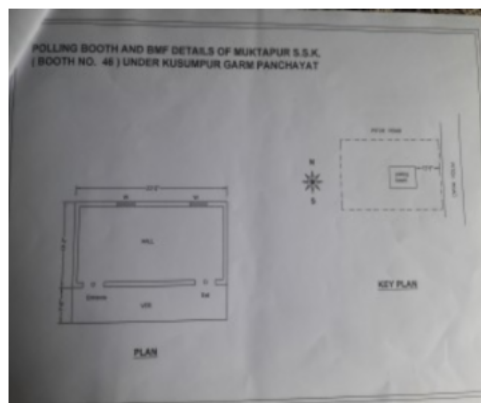

নির্বাচক নিবন্ধন আধিকারিকের স্বাক্ষর

Nazri Naksha

Google Map View

Polling Station Building Front View

Polling Station Front View

Cad View

Key MAP View

1	JQM2174183	নাম : সুবীর কর পিতার নাম: রতিকান্ত কর বাড়ির নং : n0002 বয়স : 49 লিঙ্গ : পুরুষ	ফটো উপলব্ধ	2	WUE1406057	নাম : স্বাগতা কর স্বামীর নাম: সুবীর কর বাড়ির নং : n0002 বয়স : 40 লিঙ্গ : মহিলা	ফটো উপলব্ধ	3	WB/32/226/183420	নাম : লক্ষীকান্ত কর পিতার নাম: বৈকুণ্ঠ কর বাড়ির নং : n0002 বয়স : 65 লিঙ্গ : পুরুষ	ফটো উপলব্ধ
4	WB/32/226/183267	নাম : কবিতা কর স্বামীর নাম: লক্ষীকান্ত কর বাড়ির নং : n0002 বয়স : 57 লিঙ্গ : মহিলা	ফটো উপলব্ধ	5	WUE0195818	নাম : সুদীপ কর পিতার নাম: লক্ষীকান্ত কর বাড়ির নং : n0002 বয়স : 37 লিঙ্গ : পুরুষ	ফটো উপলব্ধ	6	WUE1500693	নাম : সন্দীপ কর পিতার নাম: লক্ষীকান্ত কর বাড়ির নং : n0002 বয়স : 33 লিঙ্গ : পুরুষ	ফটো উপলব্ধ
7	WB/32/226/183273	নাম : ঝর্ণা কর স্বামীর নাম: সুকুমার কর বাড়ির নং : n0008 বয়স : 53 লিঙ্গ : মহিলা	ফটো উপলব্ধ	8	WUE1320613	নাম : মৌসুমী কর স্বামীর নাম: সমীর কর বাড়ির নং : n0002 বয়স : 41 লিঙ্গ : মহিলা	ফটো উপলব্ধ	9	JQM1390848	নাম : সমীর কর পিতার নাম: রতিকান্ত কর বাড়ির নং : n0002 বয়স : 46 লিঙ্গ : পুরুষ	ফটো উপলব্ধ
10	WUE2355949	নাম : পূর্ণিমা মাল্লা কর স্বামীর নাম: সন্দীপ কর বাড়ির নং : এন0002 বয়স : 25 লিঙ্গ : মহিলা	ফটো উপলব্ধ	11	WUE2466423	নাম : সায়নী কর পিতার নাম: সুবীর কর বাড়ির নং : এন0002 বয়স : 22 লিঙ্গ : মহিলা	ফটো উপলব্ধ	12	ZHX1764638	নাম : বিষ্ণুপ্রিয়া জানা কর স্বামীর নাম: সুদীপ কর বাড়ির নং : n0002 বয়স : 30 লিঙ্গ : মহিলা	ফটো উপলব্ধ
13	WB/32/226/183048	নাম : পবিত্র কর পিতার নাম: মৃত্যুঞ্জয় কর বাড়ির নং : n0008 বয়স : 65 লিঙ্গ : পুরুষ	ফটো উপলব্ধ	14	WUE2046258	নাম : সৌভিক কর পিতার নাম: তাপস কর বাড়ির নং : n0008 বয়স : 27 লিঙ্গ : পুরুষ	ফটো উপলব্ধ	15	WUE2046241	নাম : রাজেশ কর পিতার নাম: পবিত্র কর বাড়ির নং : n0008 বয়স : 27 লিঙ্গ : পুরুষ	ফটো উপলব্ধ
16	WUE1969864	নাম : কেকা কর পিতার নাম: রতিকান্ত কর বাড়ির নং : n0069 বয়স : 43 লিঙ্গ : মহিলা	ফটো উপলব্ধ	17	WUE1791607	নাম : সৌমেন কর পিতার নাম: সুকুমার কর বাড়ির নং : n0008 বয়স : 29 লিঙ্গ : পুরুষ	ফটো উপলব্ধ	18	WB/32/226/183526	নাম : সুকুমার কর পিতার নাম: মৃত্যুঞ্জয় কর বাড়ির নং : n0008 বয়স : 62 লিঙ্গ : পুরুষ	ফটো উপলব্ধ
19	WB/32/226/183268	নাম : কিরণবালা কর স্বামীর নাম: মৃত্যুঞ্জয় কর বাড়ির নং : n0008 বয়স : 82 লিঙ্গ : মহিলা	ফটো উপলব্ধ	20	WB/32/226/183274	নাম : উষা কর স্বামীর নাম: তাপস কর বাড়ির নং : n0008 বয়স : 52 লিঙ্গ : মহিলা	ফটো উপলব্ধ	21	WB/32/226/183484	নাম : তাপস কর পিতার নাম: মৃত্যুঞ্জয় কর বাড়ির নং : n0008 বয়স : 56 লিঙ্গ : পুরুষ	ফটো উপলব্ধ
22	JQM1914472	নাম : সবিতা কর স্বামীর নাম: পবিত্র কর বাড়ির নং : n0008 বয়স : 49 লিঙ্গ : মহিলা	ফটো উপলব্ধ	23	WUE2019172	নাম : সুমিত্রা কর(সাহ) স্বামীর নাম: সঞ্জিব সাহ বাড়ির নং : n0071 বয়স : 32 লিঙ্গ : মহিলা	ফটো উপলব্ধ	24	WUE1320621	নাম : অশোক খেলাড়ী পিতার নাম: শিব খেলাড়ী বাড়ির নং : n0049 বয়স : 36 লিঙ্গ : পুরুষ	ফটো উপলব্ধ
25	WB/32/226/183521	নাম : বিমলা খিলাড়ী স্বামীর নাম: শিব খিলাড়ী বাড়ির নং : n0049 বয়স : 62 লিঙ্গ : মহিলা	ফটো উপলব্ধ	26	WUE1969799	নাম : খুকুমনি খেলাড়ী স্বামীর নাম: অশোক খেলাড়ী বাড়ির নং : n0062 বয়স : 28 লিঙ্গ : মহিলা	ফটো উপলব্ধ	27	WUE1791649	নাম : বাসুদেব গিরি পিতার নাম: গঙ্গাধর গিরি বাড়ির নং : n0006 বয়স : 29 লিঙ্গ : পুরুষ	ফটো উপলব্ধ
Q 28	JQM2174191	নাম : অঞ্জনা গিরি স্বামীর নাম: গঙ্গাধর গিরি বাড়ির নং : বয়স : 52 লিঙ্গ : মহিলা	ফটো উপলব্ধ	29	WB/32/226/183586	নাম : অমল গিরি পিতার নাম: কুঞ্জবিহারী গিরি বাড়ির নং : n0006 বয়স : 61 লিঙ্গ : পুরুষ	ফটো উপলব্ধ	30	WB/32/226/183375	নাম : বিমল গিরি পিতার নাম: কুঞ্জবিহারী গিরি বাড়ির নং : n0006 বয়স : 67 লিঙ্গ : পুরুষ	ফটো উপলব্ধ