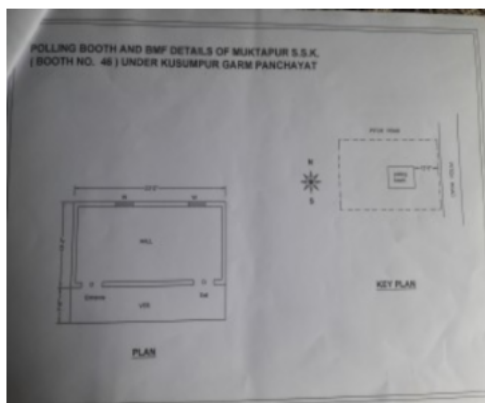

নির্বাচক নিবন্ধন আধিকারিকের স্বাক্ষর

Nazri Naksha

Google Map View

Polling Station Building Front View

Polling Station Front View

Cad View

Key MAP View

1	JQM2174183	নাম : সুবীর কর পিতার নাম: রতিকান্ত কর বাড়ির নং : n0002 বয়স : 49 লিঙ্গ : পুরুষ	ফটো উপলব্ধ	2	WUE1406057	নাম : স্বাগতা কর স্বামীর নাম: সুবীর কর বাড়ির নং : n0002 বয়স : 40 লিঙ্গ : মহিলা	ফটো উপলব্ধ	3	WB/32/226/183420	নাম : লক্ষীকান্ত কর পিতার নাম: বৈকুণ্ঠ কর বাড়ির নং : n0002 বয়স : 65 লিঙ্গ : পুরুষ	ফটো উপলব্ধ
4	WB/32/226/183267	নাম : কবিতা কর স্বামীর নাম: লক্ষীকান্ত কর বাড়ির নং : n0002 বয়স : 57 লিঙ্গ : মহিলা	ফটো উপলব্ধ	5	WUE0195818	নাম : সুদীপ কর পিতার নাম: লক্ষীকান্ত কর বাড়ির নং : n0002 বয়স : 37 লিঙ্গ : পুরুষ	ফটো উপলব্ধ	6	WUE1500693	নাম : সন্দীপ কর পিতার নাম: লক্ষীকান্ত কর বাড়ির নং : n0002 বয়স : 33 লিঙ্গ : পুরুষ	ফটো উপলব্ধ
7	WB/32/226/183273	নাম : ঝর্ণা কর স্বামীর নাম: সুকুমার কর বাড়ির নং : n0008 বয়স : 53 লিঙ্গ : মহিলা	ফটো উপলব্ধ	8	WUE1320613	নাম : মৌসুমী কর স্বামীর নাম: সমীর কর বাড়ির নং : n0002 বয়স : 41 লিঙ্গ : মহিলা	ফটো উপলব্ধ	9	JQM1390848	নাম : সমীর কর পিতার নাম: রতিকান্ত কর বাড়ির নং : n0002 বয়স : 46 লিঙ্গ : পুরুষ	ফটো উপলব্ধ
10	WUE2355949	নাম : পূর্ণিমা মাল্লা কর স্বামীর নাম: সন্দীপ কর বাড়ির নং : এন0002 বয়স : 25 লিঙ্গ : মহিলা	ফটো উপলব্ধ	11	WUE2466423	নাম : সায়নী কর পিতার নাম: সুবীর কর বাড়ির নং : এন0002 বয়স : 22 লিঙ্গ : মহিলা	ফটো উপলব্ধ	12	ZHX1764638	নাম : বিষ্ণুপ্রিয়া জানা কর স্বামীর নাম: সুদীপ কর বাড়ির নং : n0002 বয়স : 30 লিঙ্গ : মহিলা	ফটো উপলব্ধ
13	WB/32/226/183048	নাম : পবিত্র কর পিতার নাম: মৃত্যুঞ্জয় কর বাড়ির নং : n0008 বয়স : 65 লিঙ্গ : পুরুষ	ফটো উপলব্ধ	14	WUE2046258	নাম : সৌভিক কর পিতার নাম: তাপস কর বাড়ির নং : n0008 বয়স : 27 লিঙ্গ : পুরুষ	ফটো উপলব্ধ	15	WUE2046241	নাম : রাজেশ কর পিতার নাম: পবিত্র কর বাড়ির নং : n0008 বয়স : 27 লিঙ্গ : পুরুষ	ফটো উপলব্ধ
16	WUE1969864	নাম : কেকা কর পিতার নাম: রতিকান্ত কর বাড়ির নং : n0069 বয়স : 43 লিঙ্গ : মহিলা	ফটো উপলব্ধ	17	WUE1791607	নাম : সৌমেন কর পিতার নাম: সুকুমার কর বাড়ির নং : n0008 বয়স : 29 লিঙ্গ : পুরুষ	ফটো উপলব্ধ	18	WB/32/226/183526	নাম : সুকুমার কর পিতার নাম: মৃত্যুঞ্জয় কর বাড়ির নং : n0008 বয়স : 62 লিঙ্গ : পুরুষ	ফটো উপলব্ধ
19	WB/32/226/183268	নাম : কিরণবালা কর স্বামীর নাম: মৃত্যুঞ্জয় কর বাড়ির নং : n0008 বয়স : 82 লিঙ্গ : মহিলা	ফটো উপলব্ধ	20	WB/32/226/183274	নাম : উষা কর স্বামীর নাম: তাপস কর বাড়ির নং : n0008 বয়স : 52 লিঙ্গ : মহিলা	ফটো উপলব্ধ	21	WB/32/226/183484	নাম : তাপস কর পিতার নাম: মৃত্যুঞ্জয় কর বাড়ির নং : n0008 বয়স : 56 লিঙ্গ : পুরুষ	ফটো উপলব্ধ
22	JQM1914472	নাম : সবিতা কর স্বামীর নাম: পবিত্র কর বাড়ির নং : n0008 বয়স : 49 লিঙ্গ : মহিলা	ফটো উপলব্ধ	23	WUE2019172	নাম : সুমিত্রা কর(সাহ) স্বামীর নাম: সঞ্জিব সাহ বাড়ির নং : n0071 বয়স : 32 লিঙ্গ : মহিলা	ফটো উপলব্ধ	24	WUE1320621	নাম : অশোক খেলাড়ী পিতার নাম: শিব খেলাড়ী বাড়ির নং : n0049 বয়স : 36 লিঙ্গ : পুরুষ	ফটো উপলব্ধ
25	WB/32/226/183521	নাম : বিমলা খিলাড়ী স্বামীর নাম: শিব খিলাড়ী বাড়ির নং : n0049 বয়স : 62 লিঙ্গ : মহিলা	ফটো উপলব্ধ	26	WUE1969799	নাম : খুকুমনি খেলাড়ী স্বামীর নাম: অশোক খেলাড়ী বাড়ির নং : n0062 বয়স : 28 লিঙ্গ : মহিলা	ফটো উপলব্ধ	27	WUE1791649	নাম : বাসুদেব গিরি পিতার নাম: গঙ্গাধর গিরি বাড়ির নং : n0006 বয়স : 29 লিঙ্গ : পুরুষ	ফটো উপলব্ধ
Q 28	JQM2174191	নাম : অঞ্জনা গিরি স্বামীর নাম: গঙ্গাধর গিরি বাড়ির নং : বয়স : 52 লিঙ্গ : মহিলা	ফটো উপলব্ধ	29	WB/32/226/183586	নাম : অমল গিরি পিতার নাম: কুঞ্জবিহারী গিরি বাড়ির নং : n0006 বয়স : 61 লিঙ্গ : পুরুষ	ফটো উপলব্ধ	30	WB/32/226/183375	নাম : বিমল গিরি পিতার নাম: কুঞ্জবিহারী গিরি বাড়ির নং : n0006 বয়স : 67 লিঙ্গ : পুরুষ	ফটো উপলব্ধ