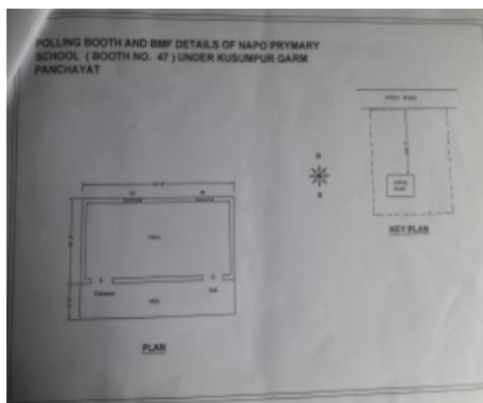

নির্বাচক নিবন্ধন আধিকারিকের স্বাক্ষর

Nazri Naksha

Google Map View

Polling Station Building Front View

Polling Station Front View

Cad View

Key MAP View

| | | | | | | | | |
|--|------------------|------------|--|------------------|------------|---|------------------|------------|
| 1 নাম : লক্ষী আড়ী স্বামীর নাম: দেবশীষ আড়ী বাড়ির নং : n0005 বয়স : 30 লিঙ্গ : মহিলা | WUE1719202 | ফটো উপলব্ধ | 2 নাম : দেবশীষ আড়ী পিতার নাম: জশোজয় আড়ী বাড়ির নং : n0005 বয়স : 34 লিঙ্গ : পুরুষ | WUE1406255 | ফটো উপলব্ধ | 3 নাম : উষা আড়ী স্বামীর নাম: জশোজয় আড়ী বাড়ির নং : n0005 বয়স : 62 লিঙ্গ : মহিলা | WB/32/226/189244 | ফটো উপলব্ধ |
| 4 নাম : জশোজয় আড়ী পিতার নাম: গুনাধর আড়ী বাড়ির নং : n0005 বয়স : 70 লিঙ্গ : পুরুষ | WB/32/226/189251 | ফটো উপলব্ধ | 5 নাম : উষা আড়ী স্বামীর নাম: সুবল আড়ী বাড়ির নং : n0004 বয়স : 65 লিঙ্গ : মহিলা | WB/32/226/189246 | ফটো উপলব্ধ | 6 নাম : সুবল আড়ী পিতার নাম: গুনাধর আড়ী বাড়ির নং : n0004 বয়স : 72 লিঙ্গ : পুরুষ | WB/32/226/189250 | ফটো উপলব্ধ |
| 7 নাম : জয়দীপ আড়ী পিতার নাম: মিঠু আড়ী বাড়ির নং : n0003 বয়স : 30 লিঙ্গ : পুরুষ | WUE1763473 | ফটো উপলব্ধ | 8 নাম : মিঠু আড়ী পিতার নাম: গুনাধর আড়ী বাড়ির নং : n0003 বয়স : 49 লিঙ্গ : পুরুষ | WUE2176139 | ফটো উপলব্ধ | 9 নাম : বর্ষা আড়ী স্বামীর নাম: মিঠু আড়ী বাড়ির নং : n0003 বয়স : 41 লিঙ্গ : মহিলা | WUE1154442 | ফটো উপলব্ধ |
| 10 নাম : শিবু আড়ী পিতার নাম: জশোজয় আড়ী বাড়ির নং : এন005 বয়স : 25 লিঙ্গ : পুরুষ | WUE2396349 | ফটো উপলব্ধ | 11 নাম : প্রিয়ান্কা আড়ী স্বামীর নাম: জয়দীপ আড়ী বাড়ির নং : এন003 বয়স : 23 লিঙ্গ : মহিলা | WUE2396059 | ফটো উপলব্ধ | 12 নাম : সঞ্জয় আড়ী পিতার নাম: সুবল আড়ী বাড়ির নং : n0004 বয়স : 31 লিঙ্গ : পুরুষ | WUE1791664 | ফটো উপলব্ধ |
| 13 নাম : সুনির্মল আড়ী পিতার নাম: সুধীর আড়ী বাড়ির নং : N0157 বয়স : 25 লিঙ্গ : পুরুষ | WUE2258424 | ফটো উপলব্ধ | 14 নাম : সুধীর আড়ী পিতার নাম: গুনাধর আড়ী বাড়ির নং : n0001 বয়স : 55 লিঙ্গ : পুরুষ | WUE2346757 | ফটো উপলব্ধ | 15 নাম : সমীর আড়ী পিতার নাম: কুশ আড়ী বাড়ির নং : n0001 বয়স : 31 লিঙ্গ : পুরুষ | WUE1617281 | ফটো উপলব্ধ |
| 16 নাম : নির্মালা আড়ী স্বামীর নাম: সুধীর আড়ী বাড়ির নং : n0001 বয়স : 53 লিঙ্গ : মহিলা | WB/32/226/189214 | ফটো উপলব্ধ | 17 নাম : কবিতা কর স্বামীর নাম: বিশ্বজিৎ কর বাড়ির নং : এন0006 বয়স : 31 লিঙ্গ : মহিলা | WUE2356244 | ফটো উপলব্ধ | 18 নাম : বিশ্বজিৎ কর পিতার নাম: কানাইলাল কর বাড়ির নং : n0006 বয়স : 33 লিঙ্গ : পুরুষ | WUE1406271 | ফটো উপলব্ধ |
| 19 নাম : সারতি কর স্বামীর নাম: কানাই লাল কর বাড়ির নং : n0006 বয়স : 51 লিঙ্গ : মহিলা | WB/32/226/189578 | ফটো উপলব্ধ | 20 নাম : কানাই লাল কর পিতার নাম: হলধর কর বাড়ির নং : n0006 বয়স : 56 লিঙ্গ : পুরুষ | WB/32/226/189191 | ফটো উপলব্ধ | 21 নাম : নগেন্দ্র গুচ্ছাইত পিতার নাম: চৌধুরী গুচ্ছাইত বাড়ির নং : n0011 বয়স : 59 লিঙ্গ : পুরুষ | WUE2176071 | ফটো উপলব্ধ |
| 22 নাম : পশুপতি গুচ্ছাইত পিতার নাম: সন্ন্যাসী গুচ্ছাইত বাড়ির নং : n0010 বয়স : 54 লিঙ্গ : পুরুষ | WUE2176196 | ফটো উপলব্ধ | 23 নাম : ভারতী গুচ্ছাইত স্বামীর নাম: পশুপতি গুচ্ছাইত বাড়ির নং : n0010 বয়স : 46 লিঙ্গ : মহিলা | JQM1915800 | ফটো উপলব্ধ | 24 নাম : স্বদেশ গুচ্ছাইত পিতার নাম: চৌধুরী গুচ্ছাইত বাড়ির নং : n0011 বয়স : 75 লিঙ্গ : পুরুষ | WUE2176048 | ফটো উপলব্ধ |
| 25 নাম : সন্ধ্যা গুচ্ছাইত স্বামীর নাম: স্বদেশ গুচ্ছাইত বাড়ির নং : n0011 বয়স : 62 লিঙ্গ : মহিলা | WUE2176030 | ফটো উপলব্ধ | 26 নাম : দেবশীষ গুচ্ছাইত পিতার নাম: স্বদেশ গুচ্ছাইত বাড়ির নং : n0011 বয়স : 36 লিঙ্গ : পুরুষ | WUE1220318 | ফটো উপলব্ধ | 27 নাম : যশোদা গুচ্ছাইৎ স্বামীর নাম: সত্যপদ গুচ্ছাইৎ বাড়ির নং : n0009 বয়স : 31 লিঙ্গ : মহিলা | WUE1763481 | ফটো উপলব্ধ |
| 28 নাম : সত্যপদ গুচ্ছাইত পিতার নাম: তারাপদ গুচ্ছাইত বাড়ির নং : n0009 বয়স : 37 লিঙ্গ : পুরুষ | WUE1220359 | ফটো উপলব্ধ | 29 নাম : গীতা গুচ্ছাইৎ স্বামীর নাম: তারাপদ গুচ্ছাইৎ বাড়ির নং : n0009 বয়স : 53 লিঙ্গ : মহিলা | WB/32/226/189348 | ফটো উপলব্ধ | 30 নাম : তারাপদ গুচ্ছাইৎ পিতার নাম: লক্ষীন্দ্র গুচ্ছাইৎ বাড়ির নং : n0009 বয়স : 56 লিঙ্গ : পুরুষ | WB/32/226/189517 | ফটো উপলব্ধ |