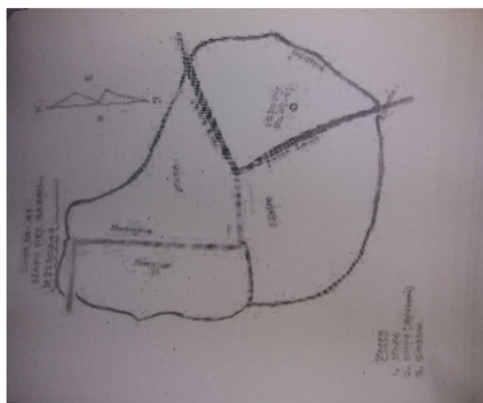

Nazri Naksha