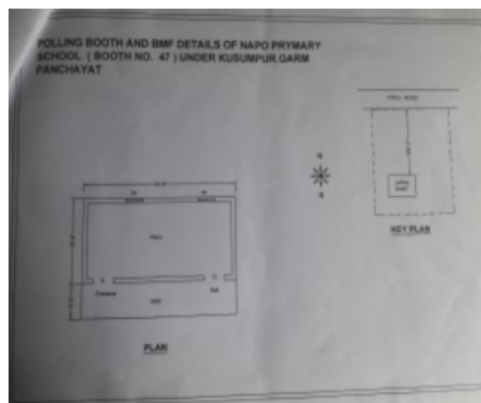

নির্বাচক নিবন্ধন আধিকারিকের স্বাক্ষর

Nazri Naksha

Google Map View

Polling Station Building Front View

Polling Station Front View

Cad View

Key MAP View

| | | | | | | | | |
|--|------------------|------------|--|------------------|------------|---|------------------|------------|
| 1 নাম : লক্ষী আড়ী স্বামীর নাম: দেবশীষ আড়ী বাড়ির নং : n0005 বয়স : 30 লিঙ্গ : মহিলা | WUE1719202 | ফটো উপলব্ধ | 2 নাম : দেবশীষ আড়ী পিতার নাম: জশোজয় আড়ী বাড়ির নং : n0005 বয়স : 34 লিঙ্গ : পুরুষ | WUE1406255 | ফটো উপলব্ধ | 3 নাম : উষা আড়ী স্বামীর নাম: জশোজয় আড়ী বাড়ির নং : n0005 বয়স : 62 লিঙ্গ : মহিলা | WB/32/226/189244 | ফটো উপলব্ধ |
| 4 নাম : জশোজয় আড়ী পিতার নাম: গুনাধর আড়ী বাড়ির নং : n0005 বয়স : 70 লিঙ্গ : পুরুষ | WB/32/226/189251 | ফটো উপলব্ধ | 5 নাম : উষা আড়ী স্বামীর নাম: সুবল আড়ী বাড়ির নং : n0004 বয়স : 65 লিঙ্গ : মহিলা | WB/32/226/189246 | ফটো উপলব্ধ | 6 নাম : সুবল আড়ী পিতার নাম: গুনাধর আড়ী বাড়ির নং : n0004 বয়স : 72 লিঙ্গ : পুরুষ | WB/32/226/189250 | ফটো উপলব্ধ |
| 7 নাম : জয়দীপ আড়ী পিতার নাম: মিঠু আড়ী বাড়ির নং : n0003 বয়স : 30 লিঙ্গ : পুরুষ | WUE1763473 | ফটো উপলব্ধ | 8 নাম : মিঠু আড়ী পিতার নাম: গুনাধর আড়ী বাড়ির নং : n0003 বয়স : 49 লিঙ্গ : পুরুষ | WUE2176139 | ফটো উপলব্ধ | 9 নাম : বর্ষা আড়ী স্বামীর নাম: মিঠু আড়ী বাড়ির নং : n0003 বয়স : 41 লিঙ্গ : মহিলা | WUE1154442 | ফটো উপলব্ধ |
| 10 নাম : শিবু আড়ী পিতার নাম: জশোজয় আড়ী বাড়ির নং : এন005 বয়স : 25 লিঙ্গ : পুরুষ | WUE2396349 | ফটো উপলব্ধ | 11 নাম : প্রিয়ান্কা আড়ী স্বামীর নাম: জয়দীপ আড়ী বাড়ির নং : এন003 বয়স : 23 লিঙ্গ : মহিলা | WUE2396059 | ফটো উপলব্ধ | 12 নাম : সঞ্জয় আড়ী পিতার নাম: সুবল আড়ী বাড়ির নং : n0004 বয়স : 31 লিঙ্গ : পুরুষ | WUE1791664 | ফটো উপলব্ধ |
| 13 নাম : সুনির্মল আড়ী পিতার নাম: সুধীর আড়ী বাড়ির নং : N0157 বয়স : 25 লিঙ্গ : পুরুষ | WUE2258424 | ফটো উপলব্ধ | 14 নাম : সুধীর আড়ী পিতার নাম: গুনাধর আড়ী বাড়ির নং : n0001 বয়স : 55 লিঙ্গ : পুরুষ | WUE2346757 | ফটো উপলব্ধ | 15 নাম : সমীর আড়ী পিতার নাম: কুশ আড়ী বাড়ির নং : n0001 বয়স : 31 লিঙ্গ : পুরুষ | WUE1617281 | ফটো উপলব্ধ |
| 16 নাম : নির্মালা আড়ী স্বামীর নাম: সুধীর আড়ী বাড়ির নং : n0001 বয়স : 53 লিঙ্গ : মহিলা | WB/32/226/189214 | ফটো উপলব্ধ | 17 নাম : কবিতা কর স্বামীর নাম: বিশ্বজিৎ কর বাড়ির নং : এন0006 বয়স : 31 লিঙ্গ : মহিলা | WUE2356244 | ফটো উপলব্ধ | 18 নাম : বিশ্বজিৎ কর পিতার নাম: কানাইলাল কর বাড়ির নং : n0006 বয়স : 33 লিঙ্গ : পুরুষ | WUE1406271 | ফটো উপলব্ধ |
| 19 নাম : সারতি কর স্বামীর নাম: কানাই লাল কর বাড়ির নং : n0006 বয়স : 51 লিঙ্গ : মহিলা | WB/32/226/189578 | ফটো উপলব্ধ | 20 নাম : কানাই লাল কর পিতার নাম: হলধর কর বাড়ির নং : n0006 বয়স : 56 লিঙ্গ : পুরুষ | WB/32/226/189191 | ফটো উপলব্ধ | 21 নাম : নগেন্দ্র গুচ্ছাইত পিতার নাম: চৌধুরী গুচ্ছাইত বাড়ির নং : n0011 বয়স : 59 লিঙ্গ : পুরুষ | WUE2176071 | ফটো উপলব্ধ |
| 22 নাম : পশুপতি গুচ্ছাইত পিতার নাম: সন্ন্যাসী গুচ্ছাইত বাড়ির নং : n0010 বয়স : 54 লিঙ্গ : পুরুষ | WUE2176196 | ফটো উপলব্ধ | 23 নাম : ভারতী গুচ্ছাইত স্বামীর নাম: পশুপতি গুচ্ছাইত বাড়ির নং : n0010 বয়স : 46 লিঙ্গ : মহিলা | JQM1915800 | ফটো উপলব্ধ | 24 নাম : স্বদেশ গুচ্ছাইত পিতার নাম: চৌধুরী গুচ্ছাইত বাড়ির নং : n0011 বয়স : 75 লিঙ্গ : পুরুষ | WUE2176048 | ফটো উপলব্ধ |
| 25 নাম : সন্ধ্যা গুচ্ছাইত স্বামীর নাম: স্বদেশ গুচ্ছাইত বাড়ির নং : n0011 বয়স : 62 লিঙ্গ : মহিলা | WUE2176030 | ফটো উপলব্ধ | 26 নাম : দেবশীষ গুচ্ছাইত পিতার নাম: স্বদেশ গুচ্ছাইত বাড়ির নং : n0011 বয়স : 36 লিঙ্গ : পুরুষ | WUE1220318 | ফটো উপলব্ধ | 27 নাম : যশোদা গুচ্ছাইৎ স্বামীর নাম: সত্যপদ গুচ্ছাইৎ বাড়ির নং : n0009 বয়স : 31 লিঙ্গ : মহিলা | WUE1763481 | ফটো উপলব্ধ |
| 28 নাম : সত্যপদ গুচ্ছাইত পিতার নাম: তারাপদ গুচ্ছাইত বাড়ির নং : n0009 বয়স : 37 লিঙ্গ : পুরুষ | WUE1220359 | ফটো উপলব্ধ | 29 নাম : গীতা গুচ্ছাইৎ স্বামীর নাম: তারাপদ গুচ্ছাইৎ বাড়ির নং : n0009 বয়স : 53 লিঙ্গ : মহিলা | WB/32/226/189348 | ফটো উপলব্ধ | 30 নাম : তারাপদ গুচ্ছাইৎ পিতার নাম: লক্ষীন্দ্র গুচ্ছাইৎ বাড়ির নং : n0009 বয়স : 56 লিঙ্গ : পুরুষ | WB/32/226/189517 | ফটো উপলব্ধ |