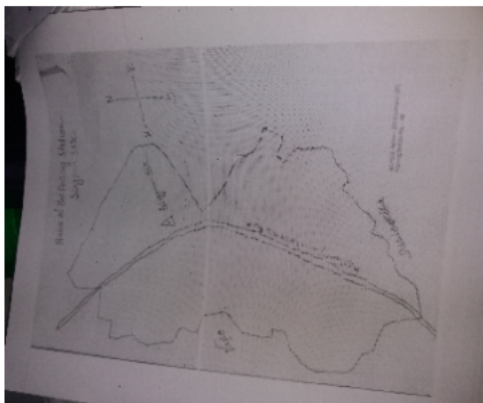

Nazri Naksha