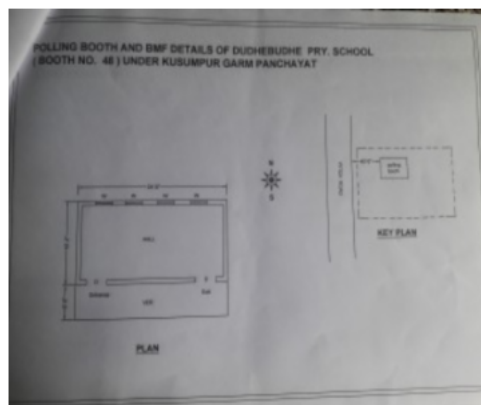

নির্বাচক নিবন্ধন আধিকারিকের স্বাক্ষর

Nazri Naksha

Google Map View

Polling Station Building Front View

Polling Station Front View

Cad View

Key MAP View

1 নাম : সন্ধ্যা অধিকারী স্বামীর নাম: ভোলানাথ অধিকারী বাড়ির নং : n0314 বয়স : 71 লিঙ্গ : মহিলা	WUE2177210 ফটো উপলব্ধ	2 নাম : সাবিত্রী অধিকারী স্বামীর নাম: বাসুদেব অধিকারী বাড়ির নং : n0314 বয়স : 38 লিঙ্গ : মহিলা	JQM1915404 ফটো উপলব্ধ	3 নাম : বসুদেব অধিকারী পিতার নাম: ভোলানাথ অধিকারী বাড়ির নং : n0314 বয়স : 41 লিঙ্গ : পুরুষ	JQM1915396 ফটো উপলব্ধ
4 নাম : সঞ্জয় অধিকারী পিতার নাম: বাসুদেব অধিকারী বাড়ির নং : এন000 বয়স : 23 লিঙ্গ : পুরুষ	WUE2466571 ফটো উপলব্ধ	5 নাম : দুলগা কিস্ক স্বামীর নাম: ভীম কিস্ক বাড়ির নং : এন0303 বয়স : 30 লিঙ্গ : মহিলা	WUE2157303 ফটো উপলব্ধ	6 নাম : মানকো কিস্ক পিতার নাম: শ্যাম কিস্ক বাড়ির নং : এন0025 বয়স : 27 লিঙ্গ : মহিলা	WUE2046498 ফটো উপলব্ধ
7 নাম : শুকলাল কিস্ক পিতার নাম: রবীন্দ্র কিস্ক বাড়ির নং : n0301 বয়স : 29 লিঙ্গ : পুরুষ	WUE1791946 ফটো উপলব্ধ	8 নাম : সনাতন কিস্ক পিতার নাম: রবীন্দ্র কিস্ক বাড়ির নং : n0301 বয়স : 42 লিঙ্গ : পুরুষ	JQM1915438 ফটো উপলব্ধ	9 নাম : লক্ষ্মী কিস্ক স্বামীর নাম: রবীন্দ্র কিস্ক বাড়ির নং : n0301 বয়স : 58 লিঙ্গ : মহিলা	WB/32/226/186173 ফটো উপলব্ধ
10 নাম : মুখি কিস্ক স্বামীর নাম: আলমা কিস্ক বাড়ির নং : n0300 বয়স : 32 লিঙ্গ : মহিলা	WUE1764141 ফটো উপলব্ধ	11 নাম : কেশব কিস্ক পিতার নাম: ভীম কিস্ক বাড়ির নং : n0302 বয়স : 59 লিঙ্গ : পুরুষ	WB/32/226/186339 ফটো উপলব্ধ	12 নাম : বুধনী কিস্ক স্বামীর নাম: শ্যাম কিস্ক বাড়ির নং : n0298 বয়স : 52 লিঙ্গ : মহিলা	WB/32/226/186263 ফটো উপলব্ধ
13 নাম : শ্যাম কিস্ক পিতার নাম: চরন কিস্ক বাড়ির নং : n0298 বয়স : 55 লিঙ্গ : পুরুষ	WB/32/226/186299 ফটো উপলব্ধ	14 নাম : মমতা কিস্ক স্বামীর নাম: সিংরাই কিস্ক বাড়ির নং : n0350 বয়স : 28 লিঙ্গ : মহিলা	WUE1970011 ফটো উপলব্ধ	15 নাম : ফুলমনি কিস্ক পিতার নাম: গুরাই কিস্ক বাড়ির নং : n0300 বয়স : 36 লিঙ্গ : মহিলা	WUE1221084 ফটো উপলব্ধ
16 নাম : গঙ্গা কিস্ক স্বামীর নাম: গুরাই কিস্ক বাড়ির নং : n0298 বয়স : 29 লিঙ্গ : মহিলা	WUE2046621 ফটো উপলব্ধ	17 নাম : মুগলি কিস্ক পিতার নাম: রবীন্দ্র কিস্ক বাড়ির নং : এন0301 বয়স : 26 লিঙ্গ : মহিলা	WUE2157261 ফটো উপলব্ধ	18 নাম : গুরাই কিস্ক পিতার নাম: শ্যাম কিস্ক বাড়ির নং : n0298 বয়স : 34 লিঙ্গ : পুরুষ	WUE1764133 ফটো উপলব্ধ
19 নাম : বৈদ্য নাথ কিস্ক পিতার নাম: শ্যাম কিস্ক বাড়ির নং : n0298 বয়স : 31 লিঙ্গ : পুরুষ	WUE1764208 ফটো উপলব্ধ	20 নাম : গুরাই কিস্ক পিতার নাম: চরন কিস্ক বাড়ির নং : n0300 বয়স : 66 লিঙ্গ : পুরুষ	WB/32/226/186297 ফটো উপলব্ধ	21 নাম : মানক কিস্ক স্বামীর নাম: গুরাই কিস্ক বাড়ির নং : n0300 বয়স : 56 লিঙ্গ : মহিলা	WB/32/226/186262 ফটো উপলব্ধ
22 নাম : আলমা কিস্ক পিতার নাম: গুরাই কিস্ক বাড়ির নং : n0300 বয়স : 40 লিঙ্গ : পুরুষ	WUE1220953 ফটো উপলব্ধ	23 নাম : মংগল কিস্ক পিতার নাম: গুরাই কিস্ক বাড়ির নং : n0300 বয়স : 33 লিঙ্গ : পুরুষ	WUE1406701 ফটো উপলব্ধ	24 নাম : দুলি কিস্ক স্বামীর নাম: সনাতন কিস্ক বাড়ির নং : n0301 বয়স : 34 লিঙ্গ : মহিলা	WUE1764158 ফটো উপলব্ধ
25 নাম : কিরন কিস্ক স্বামীর নাম: কেশব কিস্ক বাড়ির নং : n0302 বয়স : 54 লিঙ্গ : মহিলা	WB/32/226/186516 ফটো উপলব্ধ	26 নাম : রতন টুডু পিতার নাম: রামেশ্বর টুডু বাড়ির নং : n0302 বয়স : 41 লিঙ্গ : পুরুষ	WUE1617836 ফটো উপলব্ধ	27 নাম : ফুলমনি কিস্ক স্বামীর নাম: মঙ্গল কিস্ক বাড়ির নং : n0303 বয়স : 67 লিঙ্গ : মহিলা	WB/32/226/186269 ফটো উপলব্ধ
28 নাম : সরস্বতী কিস্ক পিতার নাম: মঙ্গল কিস্ক বাড়ির নং : n0303 বয়স : 38 লিঙ্গ : মহিলা	WUE0202333 ফটো উপলব্ধ	29 নাম : ভীম কিস্ক পিতার নাম: মঙ্গল কিস্ক বাড়ির নং : n0303 বয়স : 36 লিঙ্গ : পুরুষ	WUE1501295 ফটো উপলব্ধ	30 নাম : সিংরাই কিস্ক পিতার নাম: মঙ্গল কিস্ক বাড়ির নং : n0303 বয়স : 35 লিঙ্গ : পুরুষ	WUE1501279 ফটো উপলব্ধ