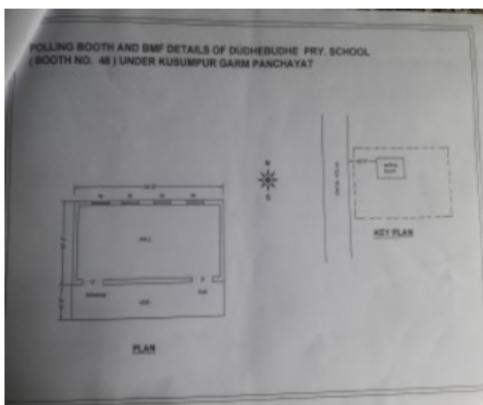

নির্বাচক নিবন্ধন আধিকারিকের স্বাক্ষর

Nazri Naksha

Google Map View

Polling Station Building Front View

Polling Station Front View

Cad View

Key MAP View

1 নাম : সন্ধ্যা অধিকারী স্বামীর নাম: ভোলানাথ অধিকারী বাড়ির নং : n0314 বয়স : 71 লিঙ্গ : মহিলা	WUE2177210 ফটো উপলব্ধ	2 নাম : সাবিত্রী অধিকারী স্বামীর নাম: বাসুদেব অধিকারী বাড়ির নং : n0314 বয়স : 38 লিঙ্গ : মহিলা	JQM1915404 ফটো উপলব্ধ	3 নাম : বসুদেব অধিকারী পিতার নাম: ভোলানাথ অধিকারী বাড়ির নং : n0314 বয়স : 41 লিঙ্গ : পুরুষ	JQM1915396 ফটো উপলব্ধ
4 নাম : সঞ্জয় অধিকারী পিতার নাম: বাসুদেব অধিকারী বাড়ির নং : এন000 বয়স : 23 লিঙ্গ : পুরুষ	WUE2466571 ফটো উপলব্ধ	5 নাম : দুলগা কিস্ক স্বামীর নাম: ভীম কিস্ক বাড়ির নং : এন0303 বয়স : 30 লিঙ্গ : মহিলা	WUE2157303 ফটো উপলব্ধ	6 নাম : মানকো কিস্ক পিতার নাম: শ্যাম কিস্ক বাড়ির নং : এন0025 বয়স : 27 লিঙ্গ : মহিলা	WUE2046498 ফটো উপলব্ধ
7 নাম : শুকলাল কিস্ক পিতার নাম: রবীন্দ্র কিস্ক বাড়ির নং : n0301 বয়স : 29 লিঙ্গ : পুরুষ	WUE1791946 ফটো উপলব্ধ	8 নাম : সনাতন কিস্ক পিতার নাম: রবীন্দ্র কিস্ক বাড়ির নং : n0301 বয়স : 42 লিঙ্গ : পুরুষ	JQM1915438 ফটো উপলব্ধ	9 নাম : লক্ষ্মী কিস্ক স্বামীর নাম: রবীন্দ্র কিস্ক বাড়ির নং : n0301 বয়স : 58 লিঙ্গ : মহিলা	WB/32/226/186173 ফটো উপলব্ধ
10 নাম : মুখি কিস্ক স্বামীর নাম: আলমা কিস্ক বাড়ির নং : n0300 বয়স : 32 লিঙ্গ : মহিলা	WUE1764141 ফটো উপলব্ধ	11 নাম : কেশব কিস্ক পিতার নাম: ভীম কিস্ক বাড়ির নং : n0302 বয়স : 59 লিঙ্গ : পুরুষ	WB/32/226/186339 ফটো উপলব্ধ	12 নাম : বুধনী কিস্ক স্বামীর নাম: শ্যাম কিস্ক বাড়ির নং : n0298 বয়স : 52 লিঙ্গ : মহিলা	WB/32/226/186263 ফটো উপলব্ধ
13 নাম : শ্যাম কিস্ক পিতার নাম: চরন কিস্ক বাড়ির নং : n0298 বয়স : 55 লিঙ্গ : পুরুষ	WB/32/226/186299 ফটো উপলব্ধ	14 নাম : মমতা কিস্ক স্বামীর নাম: সিংরাই কিস্ক বাড়ির নং : n0350 বয়স : 28 লিঙ্গ : মহিলা	WUE1970011 ফটো উপলব্ধ	15 নাম : ফুলমনি কিস্ক পিতার নাম: গুরাই কিস্ক বাড়ির নং : n0300 বয়স : 36 লিঙ্গ : মহিলা	WUE1221084 ফটো উপলব্ধ
16 নাম : গঙ্গা কিস্ক স্বামীর নাম: গুরাই কিস্ক বাড়ির নং : n0298 বয়স : 29 লিঙ্গ : মহিলা	WUE2046621 ফটো উপলব্ধ	17 নাম : মুগলি কিস্ক পিতার নাম: রবীন্দ্র কিস্ক বাড়ির নং : এন0301 বয়স : 26 লিঙ্গ : মহিলা	WUE2157261 ফটো উপলব্ধ	18 নাম : গুরাই কিস্ক পিতার নাম: শ্যাম কিস্ক বাড়ির নং : n0298 বয়স : 34 লিঙ্গ : পুরুষ	WUE1764133 ফটো উপলব্ধ
19 নাম : বৈদ্য নাথ কিস্ক পিতার নাম: শ্যাম কিস্ক বাড়ির নং : n0298 বয়স : 31 লিঙ্গ : পুরুষ	WUE1764208 ফটো উপলব্ধ	20 নাম : গুরাই কিস্ক পিতার নাম: চরন কিস্ক বাড়ির নং : n0300 বয়স : 66 লিঙ্গ : পুরুষ	WB/32/226/186297 ফটো উপলব্ধ	21 নাম : মানক কিস্ক স্বামীর নাম: গুরাই কিস্ক বাড়ির নং : n0300 বয়স : 56 লিঙ্গ : মহিলা	WB/32/226/186262 ফটো উপলব্ধ
22 নাম : আলমা কিস্ক পিতার নাম: গুরাই কিস্ক বাড়ির নং : n0300 বয়স : 40 লিঙ্গ : পুরুষ	WUE1220953 ফটো উপলব্ধ	23 নাম : মংগল কিস্ক পিতার নাম: গুরাই কিস্ক বাড়ির নং : n0300 বয়স : 33 লিঙ্গ : পুরুষ	WUE1406701 ফটো উপলব্ধ	24 নাম : দুলি কিস্ক স্বামীর নাম: সনাতন কিস্ক বাড়ির নং : n0301 বয়স : 34 লিঙ্গ : মহিলা	WUE1764158 ফটো উপলব্ধ
25 নাম : কিরন কিস্ক স্বামীর নাম: কেশব কিস্ক বাড়ির নং : n0302 বয়স : 54 লিঙ্গ : মহিলা	WB/32/226/186516 ফটো উপলব্ধ	26 নাম : রতন টুডু পিতার নাম: রামেশ্বর টুডু বাড়ির নং : n0302 বয়স : 41 লিঙ্গ : পুরুষ	WUE1617836 ফটো উপলব্ধ	27 নাম : ফুলমনি কিস্ক স্বামীর নাম: মঙ্গল কিস্ক বাড়ির নং : n0303 বয়স : 67 লিঙ্গ : মহিলা	WB/32/226/186269 ফটো উপলব্ধ
28 নাম : সরস্বতী কিস্ক পিতার নাম: মঙ্গল কিস্ক বাড়ির নং : n0303 বয়স : 38 লিঙ্গ : মহিলা	WUE0202333 ফটো উপলব্ধ	29 নাম : ভীম কিস্ক পিতার নাম: মঙ্গল কিস্ক বাড়ির নং : n0303 বয়স : 36 লিঙ্গ : পুরুষ	WUE1501295 ফটো উপলব্ধ	30 নাম : সিংরাই কিস্ক পিতার নাম: মঙ্গল কিস্ক বাড়ির নং : n0303 বয়স : 35 লিঙ্গ : পুরুষ	WUE1501279 ফটো উপলব্ধ