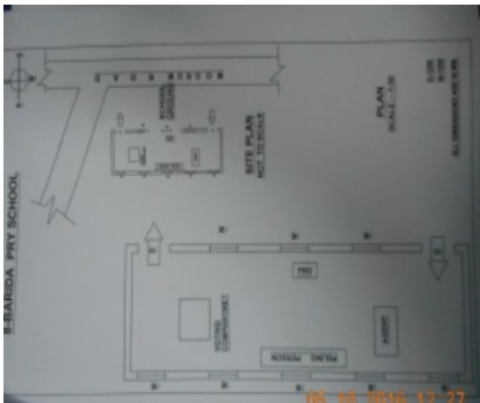

নির্বাচক নিবন্ধন আধিকারিকের স্বাক্ষর

Nazri Naksha

Google Map View

Polling Station Building Front View

Polling Station Front View

Cad View

Key MAP View

1 নাম : পুটকি কিস্কু স্বামীর নাম: পুনা কিস্কু বাড়ির নং : n0001 বয়স : 50 লিঙ্গ : মহিলা	WUE2647667 ফটো উপলব্ধ	2 নাম : শুকলাল কিস্কু পিতার নাম: পূর্ন কিস্কু বাড়ির নং : n0112 বয়স : 28 লিঙ্গ : পুরুষ	WUE2016111 ফটো উপলব্ধ	3 নাম : হাডাম টুডু পিতার নাম: ধনঞ্জয় টুডু বাড়ির নং : n0002 বয়স : 67 লিঙ্গ : পুরুষ	WB/32/226/096852 ফটো উপলব্ধ
4 নাম : পানমনি টুডু স্বামীর নাম: ধনঞ্জয় টুডু বাড়ির নং : n0002 বয়স : 36 লিঙ্গ : মহিলা	WUE1482322 ফটো উপলব্ধ	5 নাম : ধনঞ্জয় টুডু পিতার নাম: হাডাম টুডু বাড়ির নং : n0002 বয়স : 40 লিঙ্গ : পুরুষ	WUE1482330 ফটো উপলব্ধ	6 নাম : কবিতা টুডু স্বামীর নাম: গজেন টুডু বাড়ির নং : n0002 বয়স : 31 লিঙ্গ : মহিলা	WUE1602614 ফটো উপলব্ধ
7 নাম : গজেন টুডু পিতার নাম: হাডাম টুডু বাড়ির নং : n0002 বয়স : 43 লিঙ্গ : পুরুষ	WUE1312966 ফটো উপলব্ধ	8 নাম : দুখী টুডু স্বামীর নাম: হাডাম টুডু বাড়ির নং : n0002 বয়স : 62 লিঙ্গ : মহিলা	WB/32/226/096680 ফটো উপলব্ধ	9 নাম : ফাল্পুনী দাস স্বামীর নাম: শ্রীমন্ত দাস বাড়ির নং : N0083 বয়স : 26 লিঙ্গ : মহিলা	WUE2250629 ফটো উপলব্ধ
10 নাম : রাখাল দাস পিতার নাম: রঘুনাথ দাস বাড়ির নং : n0028 বয়স : 77 লিঙ্গ : পুরুষ	WUE2648509 ফটো উপলব্ধ	11 নাম : আল্পনা দাস স্বামীর নাম: রাখাল দাস বাড়ির নং : n0028 বয়স : 59 লিঙ্গ : মহিলা	JQM1870963 ফটো উপলব্ধ	12 নাম : মানক মুর্মু স্বামীর নাম: চুনারাম মুর্মু বাড়ির নং : n0006 বয়স : 67 লিঙ্গ : মহিলা	WUE2166684 ফটো উপলব্ধ
13 নাম : দাস মুর্মু পিতার নাম: মঙ্গল মুর্মু বাড়ির নং : n0015 বয়স : 67 লিঙ্গ : পুরুষ	WUE2166767 ফটো উপলব্ধ	14 নাম : ভারতী মুর্মু স্বামীর নাম: কেদার মুর্মু বাড়ির নং : n0006 বয়স : 37 লিঙ্গ : মহিলা	WUE1203397 ফটো উপলব্ধ	15 নাম : বাসন্তী মুর্মু স্বামীর নাম: লক্ষন মুর্মু বাড়ির নং : n0006 বয়স : 38 লিঙ্গ : মহিলা	WUE1482371 ফটো উপলব্ধ
16 নাম : বাবলু মুর্মু পিতার নাম: পঞ্চানন মুর্মু বাড়ির নং : n0013 বয়স : 50 লিঙ্গ : পুরুষ	WB/32/226/096839 ফটো উপলব্ধ	17 নাম : শুকলাল মুর্মু পিতার নাম: দাস মুর্মু বাড়ির নং : n0015 বয়স : 31 লিঙ্গ : পুরুষ	WUE1602663 ফটো উপলব্ধ	18 নাম : পঞ্চানন মুর্মু পিতার নাম: লিবা মুর্মু বাড়ির নং : n0013 বয়স : 72 লিঙ্গ : পুরুষ	WUE2166817 ফটো উপলব্ধ
19 নাম : মঙ্গল মুর্মু পিতার নাম: দাস মুর্মু বাড়ির নং : n0015 বয়স : 27 লিঙ্গ : পুরুষ	WUE2048577 ফটো উপলব্ধ	20 নাম : শ্যামল সুন্দর মুর্মু পিতার নাম: বিদু মুর্মু বাড়ির নং : n0099 বয়স : 28 লিঙ্গ : পুরুষ	WUE1961812 ফটো উপলব্ধ	21 নাম : সীতা মুর্মু স্বামীর নাম: বাবলু মুর্মু বাড়ির নং : n0013 বয়স : 38 লিঙ্গ : মহিলা	WUE1950138 ফটো উপলব্ধ
22 নাম : কাজল মুর্মু স্বামীর নাম: ফিলিপ মুর্মু বাড়ির নং : n0013 বয়স : 41 লিঙ্গ : মহিলা	WUE1950146 ফটো উপলব্ধ	23 নাম : জন মুর্মু পিতার নাম: জীবন মুর্মু বাড়ির নং : n0017 বয়স : 30 লিঙ্গ : পুরুষ	WUE1776764 ফটো উপলব্ধ	24 নাম : জেমস মুর্মু পিতার নাম: জীবন মুর্মু বাড়ির নং : n0017 বয়স : 30 লিঙ্গ : পুরুষ	WUE1776772 ফটো উপলব্ধ
25 নাম : জীবন মুর্মু পিতার নাম: রামেশ্বর মুর্মু বাড়ির নং : n0017 বয়স : 67 লিঙ্গ : পুরুষ	WUE2166742 ফটো উপলব্ধ	26 নাম : মারিয়া মুর্মু স্বামীর নাম: জীবন মুর্মু বাড়ির নং : n0017 বয়স : 62 লিঙ্গ : মহিলা	WUE2166759 ফটো উপলব্ধ	27 নাম : লক্ষণ মুর্মু পিতার নাম: চুনারাম মুর্মু বাড়ির নং : n0006 বয়স : 43 লিঙ্গ : পুরুষ	JQM1870997 ফটো উপলব্ধ
28 নাম : চামী মুর্মু স্বামীর নাম: কালিপদ মুর্মু বাড়ির নং : n0007 বয়স : 67 লিঙ্গ : মহিলা	WUE2166734 ফটো উপলব্ধ	29 নাম : হারাধন মুর্মু পিতার নাম: সমায় মুর্মু বাড়ির নং : n0009 বয়স : 36 লিঙ্গ : পুরুষ	WUE1203462 ফটো উপলব্ধ	30 নাম : মালতী মুর্মু স্বামীর নাম: হারাধন মুর্মু বাড়ির নং : n0009 বয়স : 34 লিঙ্গ : মহিলা	WUE1482389 ফটো উপলব্ধ