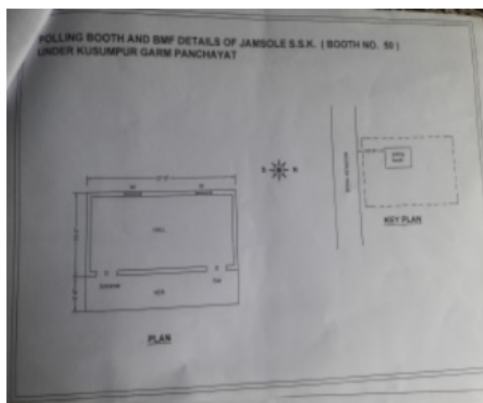

নির্বাচক নিবন্ধন আধিকারিকের স্বাক্ষর

Nazri Naksha

Google Map View

Polling Station Building Front View

Polling Station Front View

Cad View

Key MAP View

1 নাম : তপতী কুণ্ড স্বামীর নাম: হরেন্দ্র কুণ্ড বাড়ির নং : n0001 বয়স : 62 লিঙ্গ : মহিলা	JQM1307776	ফটো উপলব্ধ	2 নাম : হরেন্দ্র নাথ কুণ্ড পিতার নাম: বিপিন বিহারী কুণ্ড বাড়ির নং : n0001 বয়স : 67 লিঙ্গ : পুরুষ	WB/32/226/195198	ফটো উপলব্ধ	3 নাম : প্রলয় খাটুয়া পিতার নাম: দেবদুলাল খাটুয়া বাড়ির নং : N0012 বয়স : 25 লিঙ্গ : পুরুষ	WUE2260339	ফটো উপলব্ধ
4 নাম : বর্ষা খাটুয়া পিতার নাম: অধিবাস খাটুয়া বাড়ির নং : এন0003 বয়স : 22 লিঙ্গ : মহিলা	WUE2466852	ফটো উপলব্ধ	5 নাম : শিল্পা খাটুয়া গায়েন পিতার নাম: সুভাষ খাটুয়া বাড়ির নং : এন0003 বয়স : 24 লিঙ্গ : মহিলা	WUE2358802	ফটো উপলব্ধ	6 নাম : সুধা খাটুয়া স্বামীর নাম: নিত্যগোপাল খাটুয়া বাড়ির নং : n0002 বয়স : 38 লিঙ্গ : মহিলা	JQM2432557	ফটো উপলব্ধ
7 নাম : মমতা খাটুয়া স্বামীর নাম: পূর্ণচন্দ্র খাটুয়া বাড়ির নং : n0002 বয়স : 35 লিঙ্গ : মহিলা	WUE1618446	ফটো উপলব্ধ	8 নাম : অনুপমা দাস খাটুয়া স্বামীর নাম: পলাশ খাটুয়া বাড়ির নং : এন0003 বয়স : 33 লিঙ্গ : মহিলা	WUE1719350	ফটো উপলব্ধ	9 নাম : দিপালী খাটুয়া স্বামীর নাম: সুভাষ খাটুয়া বাড়ির নং : n0003 বয়স : 46 লিঙ্গ : মহিলা	JQM2176485	ফটো উপলব্ধ
10 নাম : গীতাজ্জলী খাটুয়া স্বামীর নাম: অধিবাস খাটুয়া বাড়ির নং : n0003 বয়স : 40 লিঙ্গ : মহিলা	JQM2422244	ফটো উপলব্ধ	11 নাম : রাধারানী খাটুয়া স্বামীর নাম: দেবদুলাল খাটুয়া বাড়ির নং : n0012 বয়স : 40 লিঙ্গ : মহিলা	WUE1221688	ফটো উপলব্ধ	12 নাম : দেবদুলাল খাটুয়া পিতার নাম: কেনারাম খাটুয়া বাড়ির নং : n0012 বয়স : 53 লিঙ্গ : পুরুষ	JQM2176469	ফটো উপলব্ধ
13 নাম : চন্দনী খাটুয়া স্বামীর নাম: কেনারাম খাটুয়া বাড়ির নং : n0012 বয়স : 77 লিঙ্গ : মহিলা	WB/32/226/195474	ফটো উপলব্ধ	14 নাম : কেনারাম খাটুয়া পিতার নাম: উদয় খাটুয়া বাড়ির নং : n0012 বয়স : 82 লিঙ্গ : পুরুষ	WB/32/226/195508	ফটো উপলব্ধ	15 নাম : অধিবাস খাটুয়া পিতার নাম: হরিপদ খাটুয়া বাড়ির নং : n0003 বয়স : 50 লিঙ্গ : পুরুষ	WUE2411536	ফটো উপলব্ধ
16 নাম : সুভাষ খাটুয়া পিতার নাম: হরিপদ খাটুয়া বাড়ির নং : n0003 বয়স : 54 লিঙ্গ : পুরুষ	WB/32/226/195500	ফটো উপলব্ধ	17 নাম : চারুবালা খাটুয়া স্বামীর নাম: মিহির খাটুয়া বাড়ির নং : n0003 বয়স : 53 লিঙ্গ : মহিলা	JQM2176477	ফটো উপলব্ধ	18 নাম : মিহির খাটুয়া পিতার নাম: হরিপদ খাটুয়া বাড়ির নং : n0003 বয়স : 56 লিঙ্গ : পুরুষ	WUE2591014	ফটো উপলব্ধ
19 নাম : পলাশ খাটুয়া পিতার নাম: শংকর খাটুয়া বাড়ির নং : n0003 বয়স : 35 লিঙ্গ : পুরুষ	WUE1321249	ফটো উপলব্ধ	20 নাম : দিপালী খাটুয়া স্বামীর নাম: শংকর খাটুয়া বাড়ির নং : n0003 বয়স : 55 লিঙ্গ : মহিলা	WB/32/226/195512	ফটো উপলব্ধ	21 নাম : শংকর খাটুয়া পিতার নাম: হরিপদ খাটুয়া বাড়ির নং : n0003 বয়স : 67 লিঙ্গ : পুরুষ	WB/32/226/195197	ফটো উপলব্ধ
22 নাম : পূর্ণচন্দ্র খাটুয়া পিতার নাম: গজেন্দ্র খাটুয়া বাড়ির নং : n0002 বয়স : 46 লিঙ্গ : পুরুষ	WB/32/226/195455	ফটো উপলব্ধ	23 নাম : স্বর্নলতা খাটুয়া স্বামীর নাম: নিতাই খাটুয়া বাড়ির নং : n0002 বয়স : 46 লিঙ্গ : মহিলা	JQM1918234	ফটো উপলব্ধ	24 নাম : নিতাই খাটুয়া পিতার নাম: গজেন্দ্র খাটুয়া বাড়ির নং : n0002 বয়স : 53 লিঙ্গ : পুরুষ	WB/32/226/195569	ফটো উপলব্ধ
25 নাম : মৌমিতা খাটুয়া স্বামীর নাম: রঙ্গদুলাল খাটুয়া বাড়ির নং : n0012 বয়স : 39 লিঙ্গ : মহিলা	WUE1407493	ফটো উপলব্ধ	26 নাম : রঙ্গদুলাল খাটুয়া পিতার নাম: কেনারাম খাটুয়া বাড়ির নং : n0012 বয়স : 50 লিঙ্গ : পুরুষ	WB/32/226/195291	ফটো উপলব্ধ	27 নাম : মঞ্জু খাটুয়া স্বামীর নাম: নিমাই খাটুয়া বাড়ির নং : n0002 বয়স : 50 লিঙ্গ : মহিলা	WB/32/226/195234	ফটো উপলব্ধ
28 নাম : নিমাই খাটুয়া পিতার নাম: গজেন্দ্র খাটুয়া বাড়ির নং : n0002 বয়স : 59 লিঙ্গ : পুরুষ	WB/32/226/195290	ফটো উপলব্ধ	29 নাম : দেবাশিষ খাটুয়া পিতার নাম: নিমাই খাটুয়া বাড়ির নং : n0002 বয়স : 28 লিঙ্গ : পুরুষ	WUE1970243	ফটো উপলব্ধ	30 নাম : নিত্যগোপাল খাটুয়া পিতার নাম: গজেন্দ্র নাথ খাটুয়া বাড়ির নং : n0002 বয়স : 50 লিঙ্গ : পুরুষ	WB/32/226/195238	ফটো উপলব্ধ