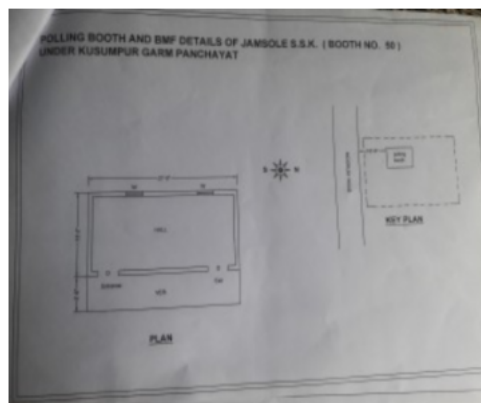

নির্বাচক নিবন্ধন আধিকারিকের স্বাক্ষর

Nazri Naksha

Google Map View

Polling Station Building Front View

Polling Station Front View

Cad View

Key MAP View

1 নাম : তপতী কুণ্ড স্বামীর নাম: হরেন্দ্র কুণ্ড বাড়ির নং : n0001 বয়স : 62 লিঙ্গ : মহিলা	JQM1307776	ফটো উপলব্ধ	2 নাম : হরেন্দ্র নাথ কুণ্ড পিতার নাম: বিপিন বিহারী কুণ্ড বাড়ির নং : n0001 বয়স : 67 লিঙ্গ : পুরুষ	WB/32/226/195198	ফটো উপলব্ধ	3 নাম : প্রলয় খাটুয়া পিতার নাম: দেবদুলাল খাটুয়া বাড়ির নং : N0012 বয়স : 25 লিঙ্গ : পুরুষ	WUE2260339	ফটো উপলব্ধ
4 নাম : বর্ষা খাটুয়া পিতার নাম: অধিবাস খাটুয়া বাড়ির নং : এন0003 বয়স : 22 লিঙ্গ : মহিলা	WUE2466852	ফটো উপলব্ধ	5 নাম : শিল্পা খাটুয়া গায়েন পিতার নাম: সুভাষ খাটুয়া বাড়ির নং : এন0003 বয়স : 24 লিঙ্গ : মহিলা	WUE2358802	ফটো উপলব্ধ	6 নাম : সুধা খাটুয়া স্বামীর নাম: নিত্যগোপাল খাটুয়া বাড়ির নং : n0002 বয়স : 38 লিঙ্গ : মহিলা	JQM2432557	ফটো উপলব্ধ
7 নাম : মমতা খাটুয়া স্বামীর নাম: পূর্ণচন্দ্র খাটুয়া বাড়ির নং : n0002 বয়স : 35 লিঙ্গ : মহিলা	WUE1618446	ফটো উপলব্ধ	8 নাম : অনুপমা দাস খাটুয়া স্বামীর নাম: পলাশ খাটুয়া বাড়ির নং : এন0003 বয়স : 33 লিঙ্গ : মহিলা	WUE1719350	ফটো উপলব্ধ	9 নাম : দিপালী খাটুয়া স্বামীর নাম: সুভাষ খাটুয়া বাড়ির নং : n0003 বয়স : 46 লিঙ্গ : মহিলা	JQM2176485	ফটো উপলব্ধ
10 নাম : গীতাজ্জলী খাটুয়া স্বামীর নাম: অধিবাস খাটুয়া বাড়ির নং : n0003 বয়স : 40 লিঙ্গ : মহিলা	JQM2422244	ফটো উপলব্ধ	11 নাম : রাধারানী খাটুয়া স্বামীর নাম: দেবদুলাল খাটুয়া বাড়ির নং : n0012 বয়স : 40 লিঙ্গ : মহিলা	WUE1221688	ফটো উপলব্ধ	12 নাম : দেবদুলাল খাটুয়া পিতার নাম: কেনারাম খাটুয়া বাড়ির নং : n0012 বয়স : 53 লিঙ্গ : পুরুষ	JQM2176469	ফটো উপলব্ধ
13 নাম : চন্দনী খাটুয়া স্বামীর নাম: কেনারাম খাটুয়া বাড়ির নং : n0012 বয়স : 77 লিঙ্গ : মহিলা	WB/32/226/195474	ফটো উপলব্ধ	14 নাম : কেনারাম খাটুয়া পিতার নাম: উদয় খাটুয়া বাড়ির নং : n0012 বয়স : 82 লিঙ্গ : পুরুষ	WB/32/226/195508	ফটো উপলব্ধ	15 নাম : অধিবাস খাটুয়া পিতার নাম: হরিপদ খাটুয়া বাড়ির নং : n0003 বয়স : 50 লিঙ্গ : পুরুষ	WUE2411536	ফটো উপলব্ধ
16 নাম : সুভাষ খাটুয়া পিতার নাম: হরিপদ খাটুয়া বাড়ির নং : n0003 বয়স : 54 লিঙ্গ : পুরুষ	WB/32/226/195500	ফটো উপলব্ধ	17 নাম : চারুবালা খাটুয়া স্বামীর নাম: মিহির খাটুয়া বাড়ির নং : n0003 বয়স : 53 লিঙ্গ : মহিলা	JQM2176477	ফটো উপলব্ধ	18 নাম : মিহির খাটুয়া পিতার নাম: হরিপদ খাটুয়া বাড়ির নং : n0003 বয়স : 56 লিঙ্গ : পুরুষ	WUE2591014	ফটো উপলব্ধ
19 নাম : পলাশ খাটুয়া পিতার নাম: শংকর খাটুয়া বাড়ির নং : n0003 বয়স : 35 লিঙ্গ : পুরুষ	WUE1321249	ফটো উপলব্ধ	20 নাম : দিপালী খাটুয়া স্বামীর নাম: শংকর খাটুয়া বাড়ির নং : n0003 বয়স : 55 লিঙ্গ : মহিলা	WB/32/226/195512	ফটো উপলব্ধ	21 নাম : শংকর খাটুয়া পিতার নাম: হরিপদ খাটুয়া বাড়ির নং : n0003 বয়স : 67 লিঙ্গ : পুরুষ	WB/32/226/195197	ফটো উপলব্ধ
22 নাম : পূর্ণচন্দ্র খাটুয়া পিতার নাম: গজেন্দ্র খাটুয়া বাড়ির নং : n0002 বয়স : 46 লিঙ্গ : পুরুষ	WB/32/226/195455	ফটো উপলব্ধ	23 নাম : স্বর্নলতা খাটুয়া স্বামীর নাম: নিতাই খাটুয়া বাড়ির নং : n0002 বয়স : 46 লিঙ্গ : মহিলা	JQM1918234	ফটো উপলব্ধ	24 নাম : নিতাই খাটুয়া পিতার নাম: গজেন্দ্র খাটুয়া বাড়ির নং : n0002 বয়স : 53 লিঙ্গ : পুরুষ	WB/32/226/195569	ফটো উপলব্ধ
25 নাম : মৌমিতা খাটুয়া স্বামীর নাম: রঙ্গদুলাল খাটুয়া বাড়ির নং : n0012 বয়স : 39 লিঙ্গ : মহিলা	WUE1407493	ফটো উপলব্ধ	26 নাম : রঙ্গদুলাল খাটুয়া পিতার নাম: কেনারাম খাটুয়া বাড়ির নং : n0012 বয়স : 50 লিঙ্গ : পুরুষ	WB/32/226/195291	ফটো উপলব্ধ	27 নাম : মঞ্জু খাটুয়া স্বামীর নাম: নিমাই খাটুয়া বাড়ির নং : n0002 বয়স : 50 লিঙ্গ : মহিলা	WB/32/226/195234	ফটো উপলব্ধ
28 নাম : নিমাই খাটুয়া পিতার নাম: গজেন্দ্র খাটুয়া বাড়ির নং : n0002 বয়স : 59 লিঙ্গ : পুরুষ	WB/32/226/195290	ফটো উপলব্ধ	29 নাম : দেবাশিষ খাটুয়া পিতার নাম: নিমাই খাটুয়া বাড়ির নং : n0002 বয়স : 28 লিঙ্গ : পুরুষ	WUE1970243	ফটো উপলব্ধ	30 নাম : নিত্যগোপাল খাটুয়া পিতার নাম: গজেন্দ্র নাথ খাটুয়া বাড়ির নং : n0002 বয়স : 50 লিঙ্গ : পুরুষ	WB/32/226/195238	ফটো উপলব্ধ