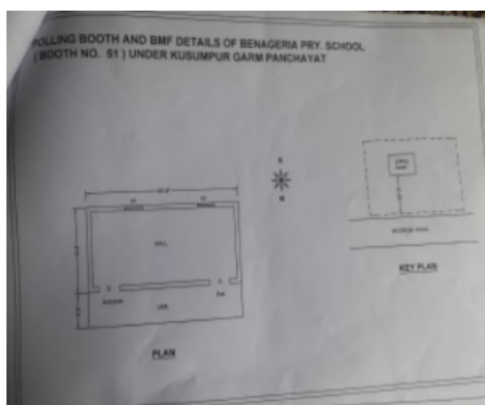

নির্বাচক নিবন্ধন আধিকারিকের স্বাক্ষর

Nazri Naksha

Google Map View

Polling Station Building Front View

Polling Station Front View

Cad View

Key MAP View

1 নাম : তনুশ্রী মাইতি পিতার নাম : শম্ভু মাইতি বাড়ির নং : এন0049 বয়স : 24 লিঙ্গ : মহিলা	WUE2467165 ফটো উপলব্ধ	2 নাম : সৌরভ ওবা পিতার নাম : সনাতন ওবা বাড়ির নং : এন0095 বয়স : 26 লিঙ্গ : পুরুষ	WUE2102416 ফটো উপলব্ধ	3 নাম : বসুটী জানা পিতার নাম : পূর্ণ জানা বাড়ির নং : n0111 বয়স : 28 লিঙ্গ : পুরুষ	WUE1970359 ফটো উপলব্ধ
4 নাম : সজল জানা পিতার নাম : বিমল জানা বাড়ির নং : n0109 বয়স : 28 লিঙ্গ : পুরুষ	WUE1970334 ফটো উপলব্ধ	5 নাম : কাশীনাথ জানা পিতার নাম : নন্দ জানা বাড়ির নং : n0001 বয়স : 47 লিঙ্গ : পুরুষ	JQM1307030 ফটো উপলব্ধ	6 নাম : জ্যোৎস্না জানা স্বামীর নাম : কাশীনাথ জানা বাড়ির নং : n0001 বয়স : 41 লিঙ্গ : মহিলা	WUE1222207 ফটো উপলব্ধ
7 নাম : পূর্ণচন্দ্র জানা পিতার নাম : লক্ষন জানা বাড়ির নং : n0002 বয়স : 58 লিঙ্গ : পুরুষ	WB/32/226/198758 ফটো উপলব্ধ	8 নাম : পুনম জানা স্বামীর নাম : নিমাই জানা বাড়ির নং : N0003 বয়স : 30 লিঙ্গ : মহিলা	WUE2291979 ফটো উপলব্ধ	9 নাম : শ্রীমতী সোমা জানা স্বামীর নাম : লক্ষীকান্ত জানা বাড়ির নং : n0011 বয়স : 47 লিঙ্গ : মহিলা	WUE1408095 ফটো উপলব্ধ
10 নাম : ভাগবৎ জানা পিতার নাম : বনমালি জানা বাড়ির নং : n0011 বয়স : 68 লিঙ্গ : পুরুষ	WB/32/226/198237 ফটো উপলব্ধ	11 নাম : বেহুল্যা জানা স্বামীর নাম : রাখাল জানা বাড়ির নং : n0006 বয়স : 39 লিঙ্গ : মহিলা	WUE1222215 ফটো উপলব্ধ	12 নাম : রাখাল জানা পিতার নাম : শ্রীহরি জানা বাড়ির নং : n0006 বয়স : 53 লিঙ্গ : পুরুষ	WB/32/226/198378 ফটো উপলব্ধ
13 নাম : লক্ষী জানা স্বামীর নাম : নাডু জানা বাড়ির নং : n0006 বয়স : 52 লিঙ্গ : মহিলা	WB/32/226/198119 ফটো উপলব্ধ	14 নাম : কবিতা জানা স্বামীর নাম : শ্রীহরি জানা বাড়ির নং : n0006 বয়স : 73 লিঙ্গ : মহিলা	WB/32/226/198118 ফটো উপলব্ধ	15 নাম : গায়ত্রী জানা স্বামীর নাম : বাদল জানা বাড়ির নং : n0005 বয়স : 42 লিঙ্গ : মহিলা	WUE1222306 ফটো উপলব্ধ
16 নাম : বাদল জানা পিতার নাম : জগন্নাথ জানা বাড়ির নং : n0005 বয়স : 44 লিঙ্গ : পুরুষ	JQM2177269 ফটো উপলব্ধ	17 নাম : উষা জানা স্বামীর নাম : জগন্নাথ জানা বাড়ির নং : n0005 বয়স : 63 লিঙ্গ : মহিলা	WB/32/226/198424 ফটো উপলব্ধ	18 নাম : জগন্নাথ জানা পিতার নাম : বনমালি জানা বাড়ির নং : n0005 বয়স : 72 লিঙ্গ : পুরুষ	JQM1307644 ফটো উপলব্ধ
19 নাম : ময়না জানা স্বামীর নাম : অমল জানা বাড়ির নং : n0003 বয়স : 38 লিঙ্গ : মহিলা	WUE1222181 ফটো উপলব্ধ	20 নাম : অমল জানা পিতার নাম : হরিপদ জানা বাড়ির নং : n0003 বয়স : 47 লিঙ্গ : পুরুষ	JQM1307560 ফটো উপলব্ধ	21 নাম : লক্ষী জানা স্বামীর নাম : বিমল জানা বাড়ির নং : n0003 বয়স : 57 লিঙ্গ : মহিলা	JQM1307578 ফটো উপলব্ধ
22 নাম : বিমল জানা পিতার নাম : হরিপদ জানা বাড়ির নং : n0003 বয়স : 52 লিঙ্গ : পুরুষ	WB/32/226/198236 ফটো উপলব্ধ	23 নাম : নিমাই জানা পিতার নাম : শ্রীমন্ত জানা বাড়ির নং : n0003 বয়স : 33 লিঙ্গ : পুরুষ	WUE1408053 ফটো উপলব্ধ	24 নাম : গীতা জানা স্বামীর নাম : শ্রীমন্ত জানা বাড়ির নং : n0003 বয়স : 51 লিঙ্গ : মহিলা	WB/32/226/198705 ফটো উপলব্ধ
25 নাম : শ্রীমন্ত জানা পিতার নাম : হরিপদ জানা বাড়ির নং : n0003 বয়স : 57 লিঙ্গ : পুরুষ	WB/32/226/198146 ফটো উপলব্ধ	26 নাম : প্রতীমা জানা স্বামীর নাম : পূর্ণ চন্দ্র জানা বাড়ির নং : n0002 বয়স : 52 লিঙ্গ : মহিলা	WB/32/226/198226 ফটো উপলব্ধ	27 নাম : প্রমীলা জানা স্বামীর নাম : লক্ষন জানা বাড়ির নং : n0002 বয়স : 82 লিঙ্গ : মহিলা	WB/32/226/198421 ফটো উপলব্ধ
28 নাম : পদ্মা জানা স্বামীর নাম : শম্ভুনাথ জানা বাড়ির নং : n0001 বয়স : 49 লিঙ্গ : মহিলা	JQM1308006 ফটো উপলব্ধ	29 নাম : শম্ভু জানা পিতার নাম : নন্দ জানা বাড়ির নং : n0001 বয়স : 52 লিঙ্গ : পুরুষ	WB/32/226/198454 ফটো উপলব্ধ	30 নাম : সন্ধ্যা জানা স্বামীর নাম : নন্দ জানা বাড়ির নং : n0001 বয়স : 74 লিঙ্গ : মহিলা	WB/32/226/198225 ফটো উপলব্ধ