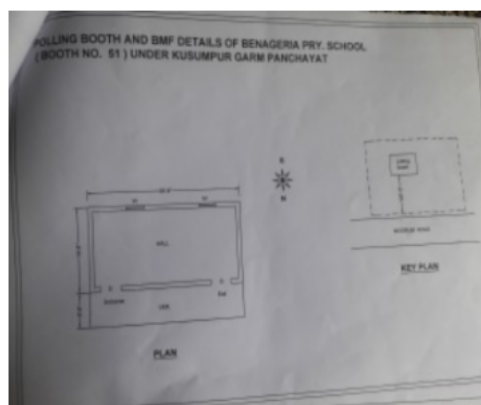

নির্বাচক নিবন্ধন আধিকারিকের স্বাক্ষর

Nazri Naksha

Google Map View

Polling Station Building Front View

Polling Station Front View

Cad View

Key MAP View

1 নাম : তনুশ্রী মাইতি পিতার নাম : শম্ভু মাইতি বাড়ির নং : এন0049 বয়স : 24 লিঙ্গ : মহিলা	WUE2467165 ফটো উপলব্ধ	2 নাম : সৌরভ ওবা পিতার নাম : সনাতন ওবা বাড়ির নং : এন0095 বয়স : 26 লিঙ্গ : পুরুষ	WUE2102416 ফটো উপলব্ধ	3 নাম : বসুটী জানা পিতার নাম : পূর্ণ জানা বাড়ির নং : n0111 বয়স : 28 লিঙ্গ : পুরুষ	WUE1970359 ফটো উপলব্ধ
4 নাম : সজল জানা পিতার নাম : বিমল জানা বাড়ির নং : n0109 বয়স : 28 লিঙ্গ : পুরুষ	WUE1970334 ফটো উপলব্ধ	5 নাম : কাশীনাথ জানা পিতার নাম : নন্দ জানা বাড়ির নং : n0001 বয়স : 47 লিঙ্গ : পুরুষ	JQM1307030 ফটো উপলব্ধ	6 নাম : জ্যোৎস্না জানা স্বামীর নাম : কাশীনাথ জানা বাড়ির নং : n0001 বয়স : 41 লিঙ্গ : মহিলা	WUE1222207 ফটো উপলব্ধ
7 নাম : পূর্ণচন্দ্র জানা পিতার নাম : লক্ষন জানা বাড়ির নং : n0002 বয়স : 58 লিঙ্গ : পুরুষ	WB/32/226/198758 ফটো উপলব্ধ	8 নাম : পুনম জানা স্বামীর নাম : নিমাই জানা বাড়ির নং : N0003 বয়স : 30 লিঙ্গ : মহিলা	WUE2291979 ফটো উপলব্ধ	9 নাম : শ্রীমতী সোমা জানা স্বামীর নাম : লক্ষীকান্ত জানা বাড়ির নং : n0011 বয়স : 47 লিঙ্গ : মহিলা	WUE1408095 ফটো উপলব্ধ
10 নাম : ভাগবৎ জানা পিতার নাম : বনমালি জানা বাড়ির নং : n0011 বয়স : 68 লিঙ্গ : পুরুষ	WB/32/226/198237 ফটো উপলব্ধ	11 নাম : বেহুল্যা জানা স্বামীর নাম : রাখাল জানা বাড়ির নং : n0006 বয়স : 39 লিঙ্গ : মহিলা	WUE1222215 ফটো উপলব্ধ	12 নাম : রাখাল জানা পিতার নাম : শ্রীহরি জানা বাড়ির নং : n0006 বয়স : 53 লিঙ্গ : পুরুষ	WB/32/226/198378 ফটো উপলব্ধ
13 নাম : লক্ষী জানা স্বামীর নাম : নাডু জানা বাড়ির নং : n0006 বয়স : 52 লিঙ্গ : মহিলা	WB/32/226/198119 ফটো উপলব্ধ	14 নাম : কবিতা জানা স্বামীর নাম : শ্রীহরি জানা বাড়ির নং : n0006 বয়স : 73 লিঙ্গ : মহিলা	WB/32/226/198118 ফটো উপলব্ধ	15 নাম : গায়ত্রী জানা স্বামীর নাম : বাদল জানা বাড়ির নং : n0005 বয়স : 42 লিঙ্গ : মহিলা	WUE1222306 ফটো উপলব্ধ
16 নাম : বাদল জানা পিতার নাম : জগন্নাথ জানা বাড়ির নং : n0005 বয়স : 44 লিঙ্গ : পুরুষ	JQM2177269 ফটো উপলব্ধ	17 নাম : উষা জানা স্বামীর নাম : জগন্নাথ জানা বাড়ির নং : n0005 বয়স : 63 লিঙ্গ : মহিলা	WB/32/226/198424 ফটো উপলব্ধ	18 নাম : জগন্নাথ জানা পিতার নাম : বনমালি জানা বাড়ির নং : n0005 বয়স : 72 লিঙ্গ : পুরুষ	JQM1307644 ফটো উপলব্ধ
19 নাম : ময়না জানা স্বামীর নাম : অমল জানা বাড়ির নং : n0003 বয়স : 38 লিঙ্গ : মহিলা	WUE1222181 ফটো উপলব্ধ	20 নাম : অমল জানা পিতার নাম : হরিপদ জানা বাড়ির নং : n0003 বয়স : 47 লিঙ্গ : পুরুষ	JQM1307560 ফটো উপলব্ধ	21 নাম : লক্ষী জানা স্বামীর নাম : বিমল জানা বাড়ির নং : n0003 বয়স : 57 লিঙ্গ : মহিলা	JQM1307578 ফটো উপলব্ধ
22 নাম : বিমল জানা পিতার নাম : হরিপদ জানা বাড়ির নং : n0003 বয়স : 52 লিঙ্গ : পুরুষ	WB/32/226/198236 ফটো উপলব্ধ	23 নাম : নিমাই জানা পিতার নাম : শ্রীমন্ত জানা বাড়ির নং : n0003 বয়স : 33 লিঙ্গ : পুরুষ	WUE1408053 ফটো উপলব্ধ	24 নাম : গীতা জানা স্বামীর নাম : শ্রীমন্ত জানা বাড়ির নং : n0003 বয়স : 51 লিঙ্গ : মহিলা	WB/32/226/198705 ফটো উপলব্ধ
25 নাম : শ্রীমন্ত জানা পিতার নাম : হরিপদ জানা বাড়ির নং : n0003 বয়স : 57 লিঙ্গ : পুরুষ	WB/32/226/198146 ফটো উপলব্ধ	26 নাম : প্রতীমা জানা স্বামীর নাম : পূর্ণ চন্দ্র জানা বাড়ির নং : n0002 বয়স : 52 লিঙ্গ : মহিলা	WB/32/226/198226 ফটো উপলব্ধ	27 নাম : প্রমীলা জানা স্বামীর নাম : লক্ষন জানা বাড়ির নং : n0002 বয়স : 82 লিঙ্গ : মহিলা	WB/32/226/198421 ফটো উপলব্ধ
28 নাম : পদ্মা জানা স্বামীর নাম : শম্ভুনাথ জানা বাড়ির নং : n0001 বয়স : 49 লিঙ্গ : মহিলা	JQM1308006 ফটো উপলব্ধ	29 নাম : শম্ভু জানা পিতার নাম : নন্দ জানা বাড়ির নং : n0001 বয়স : 52 লিঙ্গ : পুরুষ	WB/32/226/198454 ফটো উপলব্ধ	30 নাম : সন্ধ্যা জানা স্বামীর নাম : নন্দ জানা বাড়ির নং : n0001 বয়স : 74 লিঙ্গ : মহিলা	WB/32/226/198225 ফটো উপলব্ধ