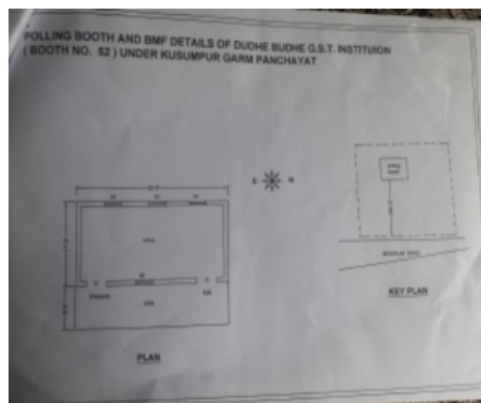

নির্বাচক নিবন্ধন আধিকারিকের স্বাক্ষর

Nazri Naksha

Google Map View

Polling Station Building Front View

Polling Station Front View

Cad View

Key MAP View

| | | | | | |
|---|------------------|--|------------------|---|------------------|
| 1 নাম : পঞ্চগনন কিস্কু পিতার নাম: শম্ভু কিস্কু বাড়ির নং : n0034 বয়স : 58 লিঙ্গ : পুরুষ ফটো উপলব্ধ | WB/32/226/198332 | 2 নাম : লক্ষী কিস্কু স্বামীর নাম: পঞ্চগনন কিস্কু বাড়ির নং : n0034 বয়স : 53 লিঙ্গ : মহিলা ফটো উপলব্ধ | WB/32/226/198384 | 3 নাম : রাইমনি কিস্কু স্বামীর নাম: সিপাই কিস্কু বাড়ির নং : n0053 বয়স : 53 লিঙ্গ : মহিলা ফটো উপলব্ধ | WB/32/226/198374 |
| 4 নাম : গুরুবারী কিস্কু স্বামীর নাম: লালমোহন কিস্কু বাড়ির নং : n0072 বয়স : 50 লিঙ্গ : মহিলা ফটো উপলব্ধ | WB/32/226/198745 | 5 নাম : লালমোহন কিস্কু পিতার নাম: গোপাল কিস্কু বাড়ির নং : n0072 বয়স : 57 লিঙ্গ : পুরুষ ফটো উপলব্ধ | WB/32/226/198327 | 6 নাম : প্রবীর কিস্কু পিতার নাম: ফাগু কিস্কু বাড়ির নং : n0072 বয়স : 37 লিঙ্গ : পুরুষ ফটো উপলব্ধ | WUE1408244 |
| 7 নাম : ফাগু কিস্কু পিতার নাম: গোপাল কিস্কু বাড়ির নং : n0072 বয়স : 64 লিঙ্গ : পুরুষ ফটো উপলব্ধ | WB/32/226/198299 | 8 নাম : লক্ষীরাম কিস্কু পিতার নাম: সিপাই কিস্কু বাড়ির নং : n0053 বয়স : 32 লিঙ্গ : পুরুষ ফটো উপলব্ধ | WUE1619014 | 9 নাম : শম্ভু কিস্কু পিতার নাম: পঞ্চগনন কিস্কু বাড়ির নং : n0034 বয়স : 47 লিঙ্গ : পুরুষ ফটো উপলব্ধ | WUE1408277 |
| 10 নাম : ডুমকা কিস্কু পিতার নাম: লাল মোহন কিস্কু বাড়ির নং : n0072 বয়স : 27 লিঙ্গ : পুরুষ ফটো উপলব্ধ | WUE2047330 | 11 নাম : সিপাই কিস্কু পিতার নাম: লক্ষীরাম কিস্কু বাড়ির নং : n0053 বয়স : 56 লিঙ্গ : পুরুষ ফটো উপলব্ধ | WUE2178903 | 12 নাম : দুলি টুডু কিস্কু স্বামীর নাম: প্রবীর কিস্কু বাড়ির নং : এন0072 বয়স : 36 লিঙ্গ : মহিলা ফটো উপলব্ধ | WUE2467264 |
| 13 নাম : রঘুনাথ জানা পিতার নাম: শ্যাম সুন্দর জানা বাড়ির নং : এন0008 বয়স : 22 লিঙ্গ : পুরুষ ফটো উপলব্ধ | WUE2467322 | 14 নাম : তপতি জানা স্বামীর নাম: শ্যামসুন্দর জানা বাড়ির নং : n0008 বয়স : 53 লিঙ্গ : মহিলা ফটো উপলব্ধ | WB/32/226/198286 | 15 নাম : শ্যামসুন্দর জানা পিতার নাম: রাধানাথ জানা বাড়ির নং : n0008 বয়স : 58 লিঙ্গ : পুরুষ ফটো উপলব্ধ | WB/32/226/198283 |
| 16 নাম : প্রমীলা জানা স্বামীর নাম: রাধানাথ জানা বাড়ির নং : n0008 বয়স : 73 লিঙ্গ : মহিলা ফটো উপলব্ধ | WB/32/226/198295 | 17 নাম : লক্ষী টুং স্বামীর নাম: প্রদীপ টুং বাড়ির নং : n0002 বয়স : 51 লিঙ্গ : মহিলা ফটো উপলব্ধ | WB/32/226/198310 | 18 নাম : বাসুদেব টুং পিতার নাম: রাইপদ টুং বাড়ির নং : n0001 বয়স : 37 লিঙ্গ : পুরুষ ফটো উপলব্ধ | WUE1222355 |
| 19 নাম : কাজল টুং স্বামীর নাম: রাইপদ টুং বাড়ির নং : n0001 বয়স : 57 লিঙ্গ : মহিলা ফটো উপলব্ধ | JQM2177467 | 20 নাম : রাইপদ টুং পিতার নাম: গদাধর টুং বাড়ির নং : n0001 বয়স : 65 লিঙ্গ : পুরুষ ফটো উপলব্ধ | WB/32/226/198297 | 21 নাম : সুজাতা জানা টুং স্বামীর নাম: বাসুদেব টুং বাড়ির নং : এন0001 বয়স : 23 লিঙ্গ : মহিলা ফটো উপলব্ধ | WUE2467207 |
| 22 নাম : রবীন্দ্র টুং পিতার নাম: মৃত্যুঞ্জয় টুং বাড়ির নং : n0028 বয়স : 55 লিঙ্গ : পুরুষ ফটো উপলব্ধ | WB/32/226/198700 | 23 নাম : রেবতী টুং স্বামীর নাম: প্রবীর টুং বাড়ির নং : n0006 বয়স : 35 লিঙ্গ : মহিলা ফটো উপলব্ধ | WUE1502392 | 24 নাম : বরনা টুং স্বামীর নাম: সনাতন টুং বাড়ির নং : n0006 বয়স : 57 লিঙ্গ : মহিলা ফটো উপলব্ধ | WB/32/226/198323 |
| 25 নাম : সনাতন টুং পিতার নাম: গদাধর টুং বাড়ির নং : n0006 বয়স : 63 লিঙ্গ : পুরুষ ফটো উপলব্ধ | WB/32/226/198682 | 26 নাম : রেবতী টুং স্বামীর নাম: পূর্ণ টুং বাড়ির নং : n0005 বয়স : 42 লিঙ্গ : মহিলা ফটো উপলব্ধ | JQM2178085 | 27 নাম : অশোক টুং পিতার নাম: শ্রীকৃষ্ণ টুং বাড়ির নং : n0005 বয়স : 54 লিঙ্গ : পুরুষ ফটো উপলব্ধ | WB/32/226/198352 |
| 28 নাম : শ্রীকৃষ্ণ টুং পিতার নাম: গদাধর টুং বাড়ির নং : n0005 বয়স : 77 লিঙ্গ : পুরুষ ফটো উপলব্ধ | WB/32/226/198321 | 29 নাম : গৌর টুং পিতার নাম: শংকর টুং বাড়ির নং : n0004 বয়স : 33 লিঙ্গ : পুরুষ ফটো উপলব্ধ | WUE1502566 | 30 নাম : সবিতা টুং স্বামীর নাম: শশাঙ্ক টুং বাড়ির নং : n0004 বয়স : 54 লিঙ্গ : মহিলা ফটো উপলব্ধ | WB/32/226/198335 |