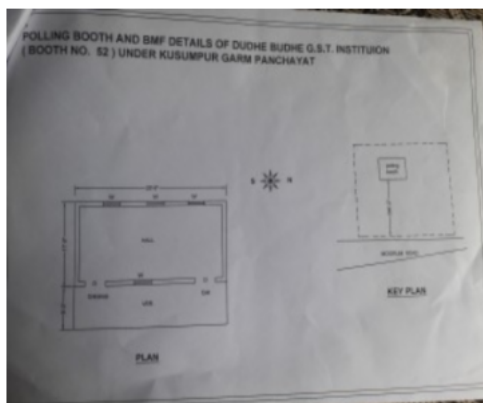

নির্বাচক নিবন্ধন আধিকারিকের স্বাক্ষর

Nazri Naksha

Google Map View

Polling Station Building Front View

Polling Station Front View

Cad View

Key MAP View

| | | | | | |
|---|------------------|--|------------------|---|------------------|
| 1 নাম : পঞ্চগনন কিস্কু পিতার নাম: শম্ভু কিস্কু বাড়ির নং : n0034 বয়স : 58 লিঙ্গ : পুরুষ ফটো উপলব্ধ | WB/32/226/198332 | 2 নাম : লক্ষী কিস্কু স্বামীর নাম: পঞ্চগনন কিস্কু বাড়ির নং : n0034 বয়স : 53 লিঙ্গ : মহিলা ফটো উপলব্ধ | WB/32/226/198384 | 3 নাম : রাইমনি কিস্কু স্বামীর নাম: সিপাই কিস্কু বাড়ির নং : n0053 বয়স : 53 লিঙ্গ : মহিলা ফটো উপলব্ধ | WB/32/226/198374 |
| 4 নাম : গুরুবারী কিস্কু স্বামীর নাম: লালমোহন কিস্কু বাড়ির নং : n0072 বয়স : 50 লিঙ্গ : মহিলা ফটো উপলব্ধ | WB/32/226/198745 | 5 নাম : লালমোহন কিস্কু পিতার নাম: গোপাল কিস্কু বাড়ির নং : n0072 বয়স : 57 লিঙ্গ : পুরুষ ফটো উপলব্ধ | WB/32/226/198327 | 6 নাম : প্রবীর কিস্কু পিতার নাম: ফাগু কিস্কু বাড়ির নং : n0072 বয়স : 37 লিঙ্গ : পুরুষ ফটো উপলব্ধ | WUE1408244 |
| 7 নাম : ফাগু কিস্কু পিতার নাম: গোপাল কিস্কু বাড়ির নং : n0072 বয়স : 64 লিঙ্গ : পুরুষ ফটো উপলব্ধ | WB/32/226/198299 | 8 নাম : লক্ষীরাম কিস্কু পিতার নাম: সিপাই কিস্কু বাড়ির নং : n0053 বয়স : 32 লিঙ্গ : পুরুষ ফটো উপলব্ধ | WUE1619014 | 9 নাম : শম্ভু কিস্কু পিতার নাম: পঞ্চগনন কিস্কু বাড়ির নং : n0034 বয়স : 47 লিঙ্গ : পুরুষ ফটো উপলব্ধ | WUE1408277 |
| 10 নাম : ডুমকা কিস্কু পিতার নাম: লাল মোহন কিস্কু বাড়ির নং : n0072 বয়স : 27 লিঙ্গ : পুরুষ ফটো উপলব্ধ | WUE2047330 | 11 নাম : সিপাই কিস্কু পিতার নাম: লক্ষীরাম কিস্কু বাড়ির নং : n0053 বয়স : 56 লিঙ্গ : পুরুষ ফটো উপলব্ধ | WUE2178903 | 12 নাম : দুলি টুডু কিস্কু স্বামীর নাম: প্রবীর কিস্কু বাড়ির নং : এন0072 বয়স : 36 লিঙ্গ : মহিলা ফটো উপলব্ধ | WUE2467264 |
| 13 নাম : রঘুনাথ জানা পিতার নাম: শ্যাম সুন্দর জানা বাড়ির নং : এন0008 বয়স : 22 লিঙ্গ : পুরুষ ফটো উপলব্ধ | WUE2467322 | 14 নাম : তপতি জানা স্বামীর নাম: শ্যামসুন্দর জানা বাড়ির নং : n0008 বয়স : 53 লিঙ্গ : মহিলা ফটো উপলব্ধ | WB/32/226/198286 | 15 নাম : শ্যামসুন্দর জানা পিতার নাম: রাধানাথ জানা বাড়ির নং : n0008 বয়স : 58 লিঙ্গ : পুরুষ ফটো উপলব্ধ | WB/32/226/198283 |
| 16 নাম : প্রমীলা জানা স্বামীর নাম: রাধানাথ জানা বাড়ির নং : n0008 বয়স : 73 লিঙ্গ : মহিলা ফটো উপলব্ধ | WB/32/226/198295 | 17 নাম : লক্ষী টুং স্বামীর নাম: প্রদীপ টুং বাড়ির নং : n0002 বয়স : 51 লিঙ্গ : মহিলা ফটো উপলব্ধ | WB/32/226/198310 | 18 নাম : বাসুদেব টুং পিতার নাম: রাইপদ টুং বাড়ির নং : n0001 বয়স : 37 লিঙ্গ : পুরুষ ফটো উপলব্ধ | WUE1222355 |
| 19 নাম : কাজল টুং স্বামীর নাম: রাইপদ টুং বাড়ির নং : n0001 বয়স : 57 লিঙ্গ : মহিলা ফটো উপলব্ধ | JQM2177467 | 20 নাম : রাইপদ টুং পিতার নাম: গদাধর টুং বাড়ির নং : n0001 বয়স : 65 লিঙ্গ : পুরুষ ফটো উপলব্ধ | WB/32/226/198297 | 21 নাম : সুজাতা জানা টুং স্বামীর নাম: বাসুদেব টুং বাড়ির নং : এন0001 বয়স : 23 লিঙ্গ : মহিলা ফটো উপলব্ধ | WUE2467207 |
| 22 নাম : রবীন্দ্র টুং পিতার নাম: মৃত্যুঞ্জয় টুং বাড়ির নং : n0028 বয়স : 55 লিঙ্গ : পুরুষ ফটো উপলব্ধ | WB/32/226/198700 | 23 নাম : রেবতী টুং স্বামীর নাম: প্রবীর টুং বাড়ির নং : n0006 বয়স : 35 লিঙ্গ : মহিলা ফটো উপলব্ধ | WUE1502392 | 24 নাম : বরনা টুং স্বামীর নাম: সনাতন টুং বাড়ির নং : n0006 বয়স : 57 লিঙ্গ : মহিলা ফটো উপলব্ধ | WB/32/226/198323 |
| 25 নাম : সনাতন টুং পিতার নাম: গদাধর টুং বাড়ির নং : n0006 বয়স : 63 লিঙ্গ : পুরুষ ফটো উপলব্ধ | WB/32/226/198682 | 26 নাম : রেবতী টুং স্বামীর নাম: পূর্ণ টুং বাড়ির নং : n0005 বয়স : 42 লিঙ্গ : মহিলা ফটো উপলব্ধ | JQM2178085 | 27 নাম : অশোক টুং পিতার নাম: শ্রীকৃষ্ণ টুং বাড়ির নং : n0005 বয়স : 54 লিঙ্গ : পুরুষ ফটো উপলব্ধ | WB/32/226/198352 |
| 28 নাম : শ্রীকৃষ্ণ টুং পিতার নাম: গদাধর টুং বাড়ির নং : n0005 বয়স : 77 লিঙ্গ : পুরুষ ফটো উপলব্ধ | WB/32/226/198321 | 29 নাম : গৌর টুং পিতার নাম: শংকর টুং বাড়ির নং : n0004 বয়স : 33 লিঙ্গ : পুরুষ ফটো উপলব্ধ | WUE1502566 | 30 নাম : সবিতা টুং স্বামীর নাম: শশাঙ্ক টুং বাড়ির নং : n0004 বয়স : 54 লিঙ্গ : মহিলা ফটো উপলব্ধ | WB/32/226/198335 |