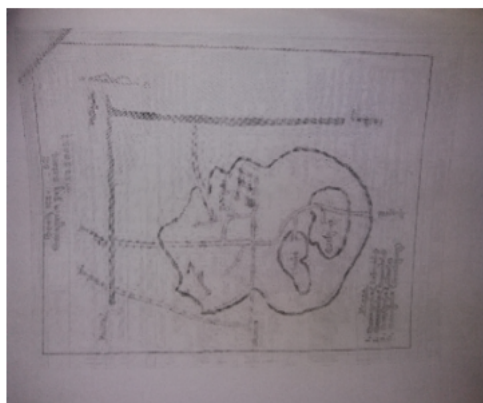

Nazri Naksha