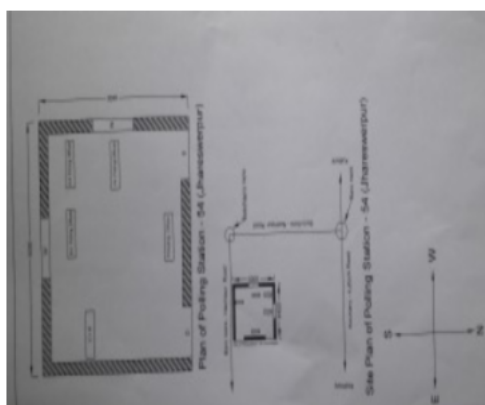

নির্বাচক নিবন্ধন আধিকারিকের স্বাক্ষর

Nazri Naksha

Google Map View

Polling Station Building Front View

Polling Station Front View

Cad View

Key MAP View

|   |                                |  |                                |  |                                |
|---|--------------------------------|--|--------------------------------|--|--------------------------------|
| 1<br>নাম : নমিতা কর<br>স্বামীর নাম: তুহিন কর<br>বাড়ির নং : n0665<br>বয়স : 43 লিঙ্গ : মহিলা                  | WUE0231258<br>ফটো উপলব্ধ       | 2<br>নাম : ডাক্তার কিস্কু<br>পিতার নাম: ফাগু কিস্কু<br>বাড়ির নং : n0628<br>বয়স : 67 লিঙ্গ : পুরুষ        | WB/32/226/204371<br>ফটো উপলব্ধ | 3<br>নাম : বাসন্তী কিস্কু<br>স্বামীর নাম: ডাক্তার কিস্কু<br>বাড়ির নং : n0628<br>বয়স : 57 লিঙ্গ : মহিলা         | WB/32/226/204389<br>ফটো উপলব্ধ |
| 4<br>নাম : ফুলমনি কিস্কু<br>স্বামীর নাম: প্রভাত কিস্কু<br>বাড়ির নং : n0629<br>বয়স : 56 লিঙ্গ : মহিলা        | WB/32/226/204640<br>ফটো উপলব্ধ | 5<br>নাম : চূড়ামনি কিস্কু<br>স্বামীর নাম: আশুতোষ কিস্কু<br>বাড়ির নং : n0633<br>বয়স : 66 লিঙ্গ : মহিলা   | WB/32/226/204531<br>ফটো উপলব্ধ | 6<br>নাম : রামেশ্বর কিস্কু<br>পিতার নাম: সনাতন কিস্কু<br>বাড়ির নং : n0641<br>বয়স : 70 লিঙ্গ : পুরুষ            | WB/32/226/204647<br>ফটো উপলব্ধ |
| 7<br>নাম : বাসন্তী কিস্কু<br>স্বামীর নাম: রামেশ্বর কিস্কু<br>বাড়ির নং : n0641<br>বয়স : 62 লিঙ্গ : মহিলা     | WB/32/226/204643<br>ফটো উপলব্ধ | 8<br>নাম : দেবু ভূঞা<br>পিতার নাম: কাশীনাথ ভূঞা<br>বাড়ির নং : এন0006<br>বয়স : 22 লিঙ্গ : পুরুষ           | WUE2467876<br>ফটো উপলব্ধ       | 9<br>নাম : রিক্তি ভূঞা প্রামানিক<br>স্বামীর নাম: শ্রীমন্ত ভূনিআ<br>বাড়ির নং : এন0006<br>বয়স : 24 লিঙ্গ : মহিলা | WUE2398584<br>ফটো উপলব্ধ       |
| 10<br>নাম : অর্পণ চমকান<br>পিতার নাম: গগেন চমকান<br>বাড়ির নং : এন0003<br>বয়স : 25 লিঙ্গ : পুরুষ             | WUE2361558<br>ফটো উপলব্ধ       | 11<br>নাম : সোনালী কুন্ডু<br>পিতার নাম: বিজয়কৃষ্ণ কুন্ডু<br>বাড়ির নং : এন0003<br>বয়স : 33 লিঙ্গ : মহিলা | WUE1504794<br>ফটো উপলব্ধ       | 12<br>নাম : প্রশান্ত চমকান<br>পিতার নাম: খগেন চমকান<br>বাড়ির নং : n0003<br>বয়স : 34 লিঙ্গ : পুরুষ              | WUE1409259<br>ফটো উপলব্ধ       |
| 13<br>নাম : ছন্দা নায়েক চমকান<br>স্বামীর নাম: সুশান্ত চমকান<br>বাড়ির নং : এন0003<br>বয়স : 29 লিঙ্গ : মহিলা | WUE2164267<br>ফটো উপলব্ধ       | 14<br>নাম : মাহী টুডু<br>স্বামীর নাম: বৃধন টুডু<br>বাড়ির নং : n0661<br>বয়স : 42 লিঙ্গ : মহিলা            | WUE1155407<br>ফটো উপলব্ধ       | 15<br>নাম : বাসন্তী টুডু<br>স্বামীর নাম: রঘুনাথ টুডু<br>বাড়ির নং : 121<br>বয়স : 39 লিঙ্গ : মহিলা               | WUE1322320<br>ফটো উপলব্ধ       |
| 16<br>নাম : ঝাড়েপ্তর টুডু<br>পিতার নাম: কুণ্ডর টুডু<br>বাড়ির নং : n0661<br>বয়স : 74 লিঙ্গ : পুরুষ          | WB/32/226/204148<br>ফটো উপলব্ধ | 17<br>নাম : রায়মনি টুডু<br>স্বামীর নাম: ঝাড়েপ্তর টুডু<br>বাড়ির নং : n0661<br>বয়স : 67 লিঙ্গ : মহিলা    | WB/32/226/204200<br>ফটো উপলব্ধ | 18<br>নাম : মন্টু টুডু<br>পিতার নাম: লেম্পা টুডু<br>বাড়ির নং : n0655<br>বয়স : 70 লিঙ্গ : পুরুষ                 | WB/32/226/204577<br>ফটো উপলব্ধ |
| 19<br>নাম : মাইকেল হেমরম<br>পিতার নাম: সুনারাম হেমরম<br>বাড়ির নং : n0678<br>বয়স : 38 লিঙ্গ : পুরুষ          | WUE0231225<br>ফটো উপলব্ধ       | 20<br>নাম : জগমোহন টুডু<br>পিতার নাম: বৈদ্যনাথ টুডু<br>বাড়ির নং : n0678<br>বয়স : 41 লিঙ্গ : পুরুষ        | JQM2422731<br>ফটো উপলব্ধ       | 21<br>নাম : আন্টনী হেমব্রম<br>পিতার নাম: মোহন হেমব্রম<br>বাড়ির নং : n0678<br>বয়স : 40 লিঙ্গ : পুরুষ            | WUE1321819<br>ফটো উপলব্ধ       |
| 22<br>নাম : পূর্ণিমা হেমব্রম<br>স্বামীর নাম: আন্টনী হেমব্রম<br>বাড়ির নং : n0678<br>বয়স : 35 লিঙ্গ : মহিলা   | WUE1321827<br>ফটো উপলব্ধ       | 23<br>নাম : রাণী টুডু<br>স্বামীর নাম: বৈদ্যনাথ টুডু<br>বাড়ির নং : n0661<br>বয়স : 69 লিঙ্গ : মহিলা        | WB/32/226/204189<br>ফটো উপলব্ধ | 24<br>নাম : শংকর টুডু<br>পিতার নাম: হরিশ টুডু<br>বাড়ির নং : 119<br>বয়স : 42 লিঙ্গ : পুরুষ                      | JQM2497725<br>ফটো উপলব্ধ       |
| 25<br>নাম : বৃধনী টুডু<br>স্বামীর নাম: মন্টু টুডু<br>বাড়ির নং : n0655<br>বয়স : 60 লিঙ্গ : মহিলা             | WB/32/226/204457<br>ফটো উপলব্ধ | 26<br>নাম : সীতা টুডু<br>স্বামীর নাম: হরিশ টুডু<br>বাড়ির নং : n0659<br>বয়স : 69 লিঙ্গ : মহিলা            | WB/32/226/204219<br>ফটো উপলব্ধ | 27<br>নাম : সুনু হেমব্রম<br>পিতার নাম: মঙ্গল হেমব্রম<br>বাড়ির নং : n0678<br>বয়স : 38 লিঙ্গ : পুরুষ             | WUE1223171<br>ফটো উপলব্ধ       |
| 28<br>নাম : শঙ্কর দণ্ডপাট<br>পিতার নাম: সুরেন্দ্র দণ্ডপাট<br>বাড়ির নং : n0623<br>বয়স : 59 লিঙ্গ : পুরুষ     | WB/32/226/204686<br>ফটো উপলব্ধ | 29<br>নাম : সরস্বতী দণ্ডপাট<br>স্বামীর নাম: শঙ্কর দণ্ডপাট<br>বাড়ির নং : n0623<br>বয়স : 53 লিঙ্গ : মহিলা  | WB/32/226/204672<br>ফটো উপলব্ধ | 30<br>নাম : রনজিৎ দণ্ডপাট<br>পিতার নাম: শঙ্কর দণ্ডপাট<br>বাড়ির নং : n0623<br>বয়স : 37 লিঙ্গ : পুরুষ            | WUE1322270<br>ফটো উপলব্ধ       |