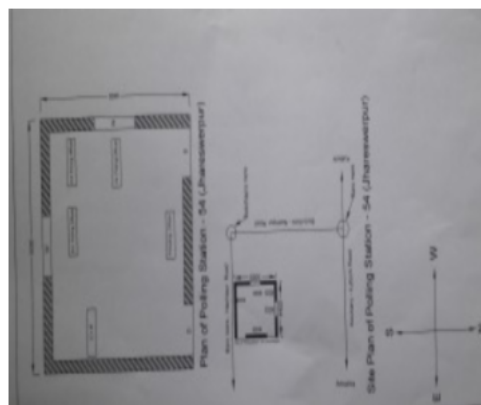

নির্বাচক নিবন্ধন আধিকারিকের স্বাক্ষর

Nazri Naksha

Google Map View

Polling Station Building Front View

Polling Station Front View

Cad View

Key MAP View

1 নাম : সাবিত্রী সিং স্বামীর নাম: টুনিয়া সিং বাড়ির নং : 45 বয়স : 67 লিঙ্গ : মহিলা	WUE2179885	ফটো উপলব্ধ	2 নাম : কালিন্দী আদক স্বামীর নাম: বিপদভঞ্জন আদক বাড়ির নং : 26 বয়স : 79 লিঙ্গ : মহিলা	JQM1309475	ফটো উপলব্ধ	3 নাম : সুমন আদক পিতার নাম: শতদল আদক বাড়ির নং : n0078 বয়স : 27 লিঙ্গ : পুরুষ	WUE2075844	ফটো উপলব্ধ
4 নাম : আঙ্গুরবালা আদক স্বামীর নাম: মনোরঞ্জন আদক বাড়ির নং : 24 বয়স : 82 লিঙ্গ : মহিলা	WB/32/226/204791	ফটো উপলব্ধ	5 নাম : বাদল চন্দ্র আদক পিতার নাম: মনোরঞ্জন আদক বাড়ির নং : 24 বয়স : 70 লিঙ্গ : পুরুষ	WB/32/226/204753	ফটো উপলব্ধ	6 নাম : সুদীপ আদক পিতার নাম: বাদল চন্দ্র আদক বাড়ির নং : n0075 বয়স : 33 লিঙ্গ : পুরুষ	WUE1409168	ফটো উপলব্ধ
7 নাম : সুপর্ণা সামন্ত আদক সুপর্ণা সামন্ত আদক স্বামীর নাম: বাদল চন্দ্র আদক বাড়ির নং : 24 বয়স : 60 লিঙ্গ : মহিলা	WUE2645208	ফটো উপলব্ধ	8 নাম : সুমনা আদক স্বামীর নাম: গুরুপদ আদক বাড়ির নং : 26 বয়স : 50 লিঙ্গ : মহিলা	JQM2179299	ফটো উপলব্ধ	9 নাম : শতদল আদক পিতার নাম: মনোরঞ্জন আদক বাড়ির নং : 24 বয়স : 67 লিঙ্গ : পুরুষ	WB/32/226/204023	ফটো উপলব্ধ
10 নাম : সুমিত্রা আদক পিতার নাম: শতদল আদক বাড়ির নং : 24 বয়স : 32 লিঙ্গ : পুরুষ	WUE1503325	ফটো উপলব্ধ	11 নাম : সন্ধ্যারানী আদক স্বামীর নাম: বঙ্কিম আদক বাড়ির নং : 27 বয়স : 68 লিঙ্গ : মহিলা	WB/32/226/204796	ফটো উপলব্ধ	12 নাম : দুর্গাপদ আদক পিতার নাম: বঙ্কিম আদক বাড়ির নং : 27 বয়স : 55 লিঙ্গ : পুরুষ	WB/32/226/204017	ফটো উপলব্ধ
13 নাম : মিঠু আদক স্বামীর নাম: শতদল আদক বাড়ির নং : 24 বয়স : 53 লিঙ্গ : মহিলা	WB/32/226/204794	ফটো উপলব্ধ	14 নাম : অমল আদক পিতার নাম: মনোরঞ্জন আদক বাড়ির নং : 24 বয়স : 51 লিঙ্গ : পুরুষ	WB/32/226/204782	ফটো উপলব্ধ	15 নাম : তনুজা আদক স্বামীর নাম: অমল আদক বাড়ির নং : 24 বয়স : 42 লিঙ্গ : মহিলা	JQM2179273	ফটো উপলব্ধ
16 নাম : সুদীপ্তা আদক পিতার নাম: বাদল চন্দ্র আদক বাড়ির নং : 109 বয়স : 38 লিঙ্গ : মহিলা	JQM2497899	ফটো উপলব্ধ	17 নাম : গুরুপদ আদক পিতার নাম: বিপদভঞ্জন আদক বাড়ির নং : 26 বয়স : 57 লিঙ্গ : পুরুষ	JQM1921634	ফটো উপলব্ধ	18 নাম : সবিতা আদক স্বামীর নাম: দুর্গাপদ আদক বাড়ির নং : 27 বয়স : 47 লিঙ্গ : মহিলা	JQM1395268	ফটো উপলব্ধ
19 নাম : তারাপদ আদক পিতার নাম: বঙ্কিম আদক বাড়ির নং : 27 বয়স : 53 লিঙ্গ : পুরুষ	WB/32/226/204141	ফটো উপলব্ধ	20 নাম : মধুমিতা আদক স্বামীর নাম: তারাপদ আদক বাড়ির নং : 27 বয়স : 38 লিঙ্গ : মহিলা	WUE1223379	ফটো উপলব্ধ	21 নাম : প্রমিলা আদক স্বামীর নাম: নিরঞ্জন আদক বাড়ির নং : 25 বয়স : 79 লিঙ্গ : মহিলা	WB/32/226/204793	ফটো উপলব্ধ
22 নাম : ভবানী আদক পিতার নাম: নিরঞ্জন আদক বাড়ির নং : 25 বয়স : 58 লিঙ্গ : মহিলা	WB/32/226/204079	ফটো উপলব্ধ	23 নাম : মমতা মাহর স্বামীর নাম: অমিত মাহর বাড়ির নং : এন0115 বয়স : 30 লিঙ্গ : মহিলা	WUE2103075	ফটো উপলব্ধ	24 নাম : ইশিতা আদক পিতার নাম: গুরুপদ আদক বাড়ির নং : এন0026 বয়স : 26 লিঙ্গ : মহিলা	WUE2361657	ফটো উপলব্ধ
25 নাম : কৃষ্ণা মাজী পিতার নাম: গোপাল মাজী বাড়ির নং : এন0095 বয়স : 27 লিঙ্গ : মহিলা	AEF2157394	ফটো উপলব্ধ	26 নাম : পার্থপ্রতিম পয়ড্যা পিতার নাম: পুরুষোত্তম পয়ড্যা বাড়ির নং : না বয়স : 29 লিঙ্গ : পুরুষ	ZCO2109692	ফটো উপলব্ধ	27 নাম : বিবেক কর পিতার নাম: বিনন্দ কর বাড়ির নং : এন0078 বয়স : 22 লিঙ্গ : পুরুষ	WUE2467983	ফটো উপলব্ধ
28 নাম : লক্ষ্মী কর স্বামীর নাম: বঙ্কিম চন্দ্র কর বাড়ির নং : 78 বয়স : 76 লিঙ্গ : মহিলা	WUE2180024	ফটো উপলব্ধ	29 নাম : অশোক কর পিতার নাম: বিনন্দ কর বাড়ির নং : 78 বয়স : 33 লিঙ্গ : পুরুষ	WUE1794536	ফটো উপলব্ধ	30 নাম : শঙ্কর কর পিতার নাম: বঙ্কিম কর বাড়ির নং : 78 বয়স : 53 লিঙ্গ : পুরুষ	WUE2179943	ফটো উপলব্ধ