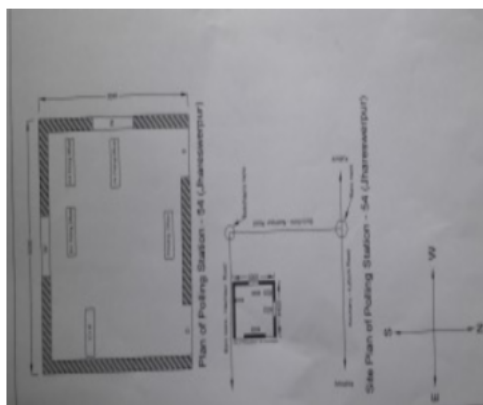

নির্বাচক নিবন্ধন আধিকারিকের স্বাক্ষর

Nazri Naksha

Google Map View

Polling Station Building Front View

Polling Station Front View

Cad View

Key MAP View

1 নাম : সাবিত্রী সিং স্বামীর নাম: টুনিয়া সিং বাড়ির নং : 45 বয়স : 67 লিঙ্গ : মহিলা	WUE2179885	ফটো উপলব্ধ	2 নাম : কালিন্দী আদক স্বামীর নাম: বিপদভঞ্জন আদক বাড়ির নং : 26 বয়স : 79 লিঙ্গ : মহিলা	JQM1309475	ফটো উপলব্ধ	3 নাম : সুমন আদক পিতার নাম: শতদল আদক বাড়ির নং : n0078 বয়স : 27 লিঙ্গ : পুরুষ	WUE2075844	ফটো উপলব্ধ
4 নাম : আঙ্গুরবালা আদক স্বামীর নাম: মনোরঞ্জন আদক বাড়ির নং : 24 বয়স : 82 লিঙ্গ : মহিলা	WB/32/226/204791	ফটো উপলব্ধ	5 নাম : বাদল চন্দ্র আদক পিতার নাম: মনোরঞ্জন আদক বাড়ির নং : 24 বয়স : 70 লিঙ্গ : পুরুষ	WB/32/226/204753	ফটো উপলব্ধ	6 নাম : সুদীপ আদক পিতার নাম: বাদল চন্দ্র আদক বাড়ির নং : n0075 বয়স : 33 লিঙ্গ : পুরুষ	WUE1409168	ফটো উপলব্ধ
7 নাম : সুপর্ণা সামন্ত আদক সুপর্ণা সামন্ত আদক স্বামীর নাম: বাদল চন্দ্র আদক বাড়ির নং : 24 বয়স : 60 লিঙ্গ : মহিলা	WUE2645208	ফটো উপলব্ধ	8 নাম : সুমনা আদক স্বামীর নাম: গুরুপদ আদক বাড়ির নং : 26 বয়স : 50 লিঙ্গ : মহিলা	JQM2179299	ফটো উপলব্ধ	9 নাম : শতদল আদক পিতার নাম: মনোরঞ্জন আদক বাড়ির নং : 24 বয়স : 67 লিঙ্গ : পুরুষ	WB/32/226/204023	ফটো উপলব্ধ
10 নাম : সুমিত্রা আদক পিতার নাম: শতদল আদক বাড়ির নং : 24 বয়স : 32 লিঙ্গ : পুরুষ	WUE1503325	ফটো উপলব্ধ	11 নাম : সন্ধ্যারানী আদক স্বামীর নাম: বঙ্কিম আদক বাড়ির নং : 27 বয়স : 68 লিঙ্গ : মহিলা	WB/32/226/204796	ফটো উপলব্ধ	12 নাম : দুর্গাপদ আদক পিতার নাম: বঙ্কিম আদক বাড়ির নং : 27 বয়স : 55 লিঙ্গ : পুরুষ	WB/32/226/204017	ফটো উপলব্ধ
13 নাম : মিঠু আদক স্বামীর নাম: শতদল আদক বাড়ির নং : 24 বয়স : 53 লিঙ্গ : মহিলা	WB/32/226/204794	ফটো উপলব্ধ	14 নাম : অমল আদক পিতার নাম: মনোরঞ্জন আদক বাড়ির নং : 24 বয়স : 51 লিঙ্গ : পুরুষ	WB/32/226/204782	ফটো উপলব্ধ	15 নাম : তনুজা আদক স্বামীর নাম: অমল আদক বাড়ির নং : 24 বয়স : 42 লিঙ্গ : মহিলা	JQM2179273	ফটো উপলব্ধ
16 নাম : সুদীপ্তা আদক পিতার নাম: বাদল চন্দ্র আদক বাড়ির নং : 109 বয়স : 38 লিঙ্গ : মহিলা	JQM2497899	ফটো উপলব্ধ	17 নাম : গুরুপদ আদক পিতার নাম: বিপদভঞ্জন আদক বাড়ির নং : 26 বয়স : 57 লিঙ্গ : পুরুষ	JQM1921634	ফটো উপলব্ধ	18 নাম : সবিতা আদক স্বামীর নাম: দুর্গাপদ আদক বাড়ির নং : 27 বয়স : 47 লিঙ্গ : মহিলা	JQM1395268	ফটো উপলব্ধ
19 নাম : তারাপদ আদক পিতার নাম: বঙ্কিম আদক বাড়ির নং : 27 বয়স : 53 লিঙ্গ : পুরুষ	WB/32/226/204141	ফটো উপলব্ধ	20 নাম : মধুমিতা আদক স্বামীর নাম: তারাপদ আদক বাড়ির নং : 27 বয়স : 38 লিঙ্গ : মহিলা	WUE1223379	ফটো উপলব্ধ	21 নাম : প্রমিলা আদক স্বামীর নাম: নিরঞ্জন আদক বাড়ির নং : 25 বয়স : 79 লিঙ্গ : মহিলা	WB/32/226/204793	ফটো উপলব্ধ
22 নাম : ভবানী আদক পিতার নাম: নিরঞ্জন আদক বাড়ির নং : 25 বয়স : 58 লিঙ্গ : মহিলা	WB/32/226/204079	ফটো উপলব্ধ	23 নাম : মমতা মাহর স্বামীর নাম: অমিত মাহর বাড়ির নং : এন0115 বয়স : 30 লিঙ্গ : মহিলা	WUE2103075	ফটো উপলব্ধ	24 নাম : ইশিতা আদক পিতার নাম: গুরুপদ আদক বাড়ির নং : এন0026 বয়স : 26 লিঙ্গ : মহিলা	WUE2361657	ফটো উপলব্ধ
25 নাম : কৃষ্ণা মাজী পিতার নাম: গোপাল মাজী বাড়ির নং : এন0095 বয়স : 27 লিঙ্গ : মহিলা	AEF2157394	ফটো উপলব্ধ	26 নাম : পার্থপ্রতিম পয়ড্যা পিতার নাম: পুরুষোত্তম পয়ড্যা বাড়ির নং : না বয়স : 29 লিঙ্গ : পুরুষ	ZCO2109692	ফটো উপলব্ধ	27 নাম : বিবেক কর পিতার নাম: বিনন্দ কর বাড়ির নং : এন0078 বয়স : 22 লিঙ্গ : পুরুষ	WUE2467983	ফটো উপলব্ধ
28 নাম : লক্ষ্মী কর স্বামীর নাম: বঙ্কিম চন্দ্র কর বাড়ির নং : 78 বয়স : 76 লিঙ্গ : মহিলা	WUE2180024	ফটো উপলব্ধ	29 নাম : অশোক কর পিতার নাম: বিনন্দ কর বাড়ির নং : 78 বয়স : 33 লিঙ্গ : পুরুষ	WUE1794536	ফটো উপলব্ধ	30 নাম : শঙ্কর কর পিতার নাম: বঙ্কিম কর বাড়ির নং : 78 বয়স : 53 লিঙ্গ : পুরুষ	WUE2179943	ফটো উপলব্ধ