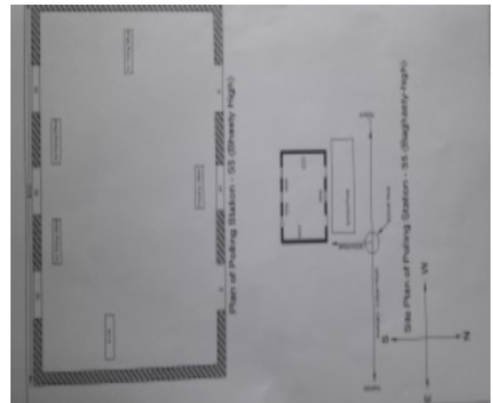

নির্বাচক নিবন্ধন আধিকারিকের স্বাক্ষর

Nazri Naksha

Google Map View

Polling Station Building Front View

Polling Station Front View

Cad View

Key MAP View

| | | | | | |
|--|--------------------------------|---|--------------------------------|--|--------------------------------|
| 1 নাম : উজ্জল করন পিতার নাম: কালিপদ করন বাড়ির নং : n0009 বয়স : 38 লিঙ্গ : পুরুষ | WUE0231381 ফটো উপলব্ধ | 2 নাম : শতাকী কিস্কু পিতার নাম: লক্ষন কিস্কু বাড়ির নং : এন0124 বয়স : 31 লিঙ্গ : মহিলা | WUE2103687 ফটো উপলব্ধ | 3 নাম : দয়াল কোটাল পিতার নাম: ভক্তি কোটাল বাড়ির নং : n0150 বয়স : 28 লিঙ্গ : পুরুষ | WUE2075992 ফটো উপলব্ধ |
| 4 নাম : সন্ধ্যা গুই স্বামীর নাম: স্বপন গুই বাড়ির নং : এন0074 বয়স : 28 লিঙ্গ : মহিলা | WUE2103695 ফটো উপলব্ধ | 5 নাম : সমরহই হাঁসদা পিতার নাম: মাতাল হাঁসদা বাড়ির নং : এন0125 বয়স : 26 লিঙ্গ : পুরুষ | WUE2103471 ফটো উপলব্ধ | 6 নাম : দিপঙ্কর ঘোষ পিতার নাম: নিশাকর ঘোষ বাড়ির নং : এন0070 বয়স : 26 লিঙ্গ : পুরুষ | WUE2103596 ফটো উপলব্ধ |
| 7 নাম : অমরেশ ঘোষ পিতার নাম: সুধাকর ঘোষ বাড়ির নং : এন0070 বয়স : 26 লিঙ্গ : পুরুষ | WUE2103372 ফটো উপলব্ধ | 8 নাম : সমরেশ ঘোষ পিতার নাম: সুধাকর ঘোষ বাড়ির নং : n0070 বয়স : 28 লিঙ্গ : পুরুষ | WUE2075968 ফটো উপলব্ধ | 9 নাম : আনন্দ ঘোষ পিতার নাম: পূর্ণ ঘোষ বাড়ির নং : n0077 বয়স : 27 লিঙ্গ : পুরুষ | WUE2075943 ফটো উপলব্ধ |
| 10 নাম : শুভেন্দু জানা পিতার নাম: বিধানচন্দ্র জানা বাড়ির নং : n0011 বয়স : 55 লিঙ্গ : পুরুষ | WB/32/226/207176 ফটো উপলব্ধ | 11 নাম : লক্ষ্মীবানী জানা স্বামীর নাম: বিধানচন্দ্র জানা বাড়ির নং : n0011 বয়স : 72 লিঙ্গ : মহিলা | WB/32/226/207287 ফটো উপলব্ধ | 12 নাম : বিষ্ণুপদ জানা পিতার নাম: ঈশান চন্দ্র জানা বাড়ির নং : n0010 বয়স : 51 লিঙ্গ : পুরুষ | WB/32/226/207272 ফটো উপলব্ধ |
| 13 নাম : শ্রাবনী জানা পিতার নাম: শিঙাপদ জানা বাড়ির নং : n0191 বয়স : 30 লিঙ্গ : মহিলা | WUE1971001 ফটো উপলব্ধ | 14 নাম : পুষ্পেন্দু জানা পিতার নাম: বিধানচন্দ্র জানা বাড়ির নং : n0011 বয়স : 50 লিঙ্গ : পুরুষ | WUE2180610 ফটো উপলব্ধ | 15 নাম : সবিতা জানা খাটুয়া স্বামীর নাম: দুর্গাপদ জানা বাড়ির নং : n0010 বয়স : 46 লিঙ্গ : মহিলা | JQM2180735 ফটো উপলব্ধ |
| 16 নাম : মহুয়া জানা পিতার নাম: বিষ্ণুপদ জানা বাড়ির নং : এন000 বয়স : 25 লিঙ্গ : মহিলা | WUE2468148 ফটো উপলব্ধ | 17 নাম : পৌরীরাণী জানা স্বামীর নাম: ঈশান চন্দ্র জানা বাড়ির নং : n0010 বয়স : 67 লিঙ্গ : মহিলা | WB/32/226/207330 ফটো উপলব্ধ | 18 নাম : ঈশান চন্দ্র জানা পিতার নাম: যতীন্দ্রনাথ জানা বাড়ির নং : n0010 বয়স : 74 লিঙ্গ : পুরুষ | WB/32/226/207001 ফটো উপলব্ধ |
| 19 নাম : সৌরভ জানা পিতার নাম: শক্তিপদ জানা বাড়ির নং : এন0148 বয়স : 28 লিঙ্গ : পুরুষ | WUE2103661 ফটো উপলব্ধ | 20 নাম : দুর্গাপদ জানা পিতার নাম: ঈশান চন্দ্র জানা বাড়ির নং : n0010 বয়স : 54 লিঙ্গ : পুরুষ | WB/32/226/207178 ফটো উপলব্ধ | 21 নাম : কবিতা জানা স্বামীর নাম: বিষ্ণুপদ জানা বাড়ির নং : n0010 বয়স : 41 লিঙ্গ : মহিলা | JQM2180123 ফটো উপলব্ধ |
| 22 নাম : দেবাশিস জানা পিতার নাম: দুর্গাপদ জানা বাড়ির নং : এন0010 বয়স : 21 লিঙ্গ : পুরুষ | WUE2580140 ফটো উপলব্ধ | 23 নাম : বীণাপানি জানা স্বামীর নাম: সুভেন্দু শেখর জানা বাড়ির নং : n0011 বয়স : 42 লিঙ্গ : মহিলা | JQM2180131 ফটো উপলব্ধ | 24 নাম : ননীবালা জানা স্বামীর নাম: হরেকৃষ্ণ জানা বাড়ির নং : n0012 বয়স : 84 লিঙ্গ : মহিলা | WB/32/226/207313 ফটো উপলব্ধ |
| 25 নাম : রবীন্দ্রনাথ জানা পিতার নাম: হরেকৃষ্ণ জানা বাড়ির নং : n0012 বয়স : 67 লিঙ্গ : পুরুষ | WB/32/226/207029 ফটো উপলব্ধ | 26 নাম : রঞ্জন কুমার জানা পিতার নাম: রবীন্দ্রনাথ জানা বাড়ির নং : n0012 বয়স : 31 লিঙ্গ : পুরুষ | WUE1620491 ফটো উপলব্ধ | 27 নাম : মিহির জানা পিতার নাম: হরেকৃষ্ণ জানা বাড়ির নং : n0012 বয়স : 55 লিঙ্গ : পুরুষ | WB/32/226/207357 ফটো উপলব্ধ |
| 28 নাম : সুমিতা জানা স্বামীর নাম: মিহির জানা বাড়ির নং : n0012 বয়স : 40 লিঙ্গ : মহিলা | JQM2422897 ফটো উপলব্ধ | 29 নাম : কনকলতা জানা স্বামীর নাম: শক্তিপদ জানা বাড়ির নং : n0147 বয়স : 49 লিঙ্গ : মহিলা | JQM2179364 ফটো উপলব্ধ | 30 নাম : শক্তিপদ জানা পিতার নাম: শ্রীনিবাস জানা বাড়ির নং : n0148 বয়স : 58 লিঙ্গ : পুরুষ | WB/32/226/204590 ফটো উপলব্ধ |