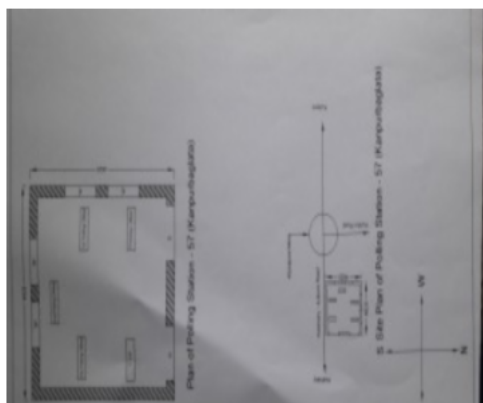

নির্বাচক নিবন্ধন আধিকারিকের স্বাক্ষর

Nazri Naksha

Google Map View

Polling Station Building Front View

Polling Station Front View

Cad View

Key MAP View

1 নাম : রাধারানী গিরি দাস স্বামীর নাম: মহাদেব দাস বাড়ির নং : n0172 বয়স : 34 লিঙ্গ : মহিলা	WFY1591254 ফটো উপলব্ধ	2 নাম : কার্তিক ডাকুয়া পিতার নাম: কেদার ডাকুয়া বাড়ির নং : n0008 বয়স : 71 লিঙ্গ : পুরুষ	WUE2181782 ফটো উপলব্ধ	3 নাম : প্রনতি জানা(ডাকুয়া) স্বামীর নাম: প্রদীপ ডাকুয়া বাড়ির নং : n0008 বয়স : 37 লিঙ্গ : মহিলা	WUE1230374 ফটো উপলব্ধ
4 নাম : বিলাসী ডাকুয়া স্বামীর নাম: কার্তিক ডাকুয়া বাড়ির নং : n0008 বয়স : 66 লিঙ্গ : মহিলা	WUE2181766 ফটো উপলব্ধ	5 নাম : প্রদীপ ডাকুয়া পিতার নাম: কার্তিক ডাকুয়া বাড়ির নং : n0008 বয়স : 44 লিঙ্গ : পুরুষ	JQM1923614 ফটো উপলব্ধ	6 নাম : চন্দ্রলেখা দাস স্বামীর নাম: সন্তোষ দাস বাড়ির নং : n0019 বয়স : 70 লিঙ্গ : মহিলা	WB/32/226/210267 ফটো উপলব্ধ
7 নাম : দেবাশিষ দাস পিতার নাম: জয়ন্ত দাস বাড়ির নং : n0174 বয়স : 28 লিঙ্গ : পুরুষ	WUE2019552 ফটো উপলব্ধ	8 নাম : জয়ন্ত দাস পিতার নাম: রামেশ্বর দাস বাড়ির নং : n0023 বয়স : 54 লিঙ্গ : পুরুষ	WUE2181832 ফটো উপলব্ধ	9 নাম : মিনা দাস স্বামীর নাম: লক্ষীকান্ত দাস বাড়ির নং : n0023 বয়স : 32 লিঙ্গ : মহিলা	WUE1621267 ফটো উপলব্ধ
10 নাম : লক্ষীকান্ত দাস পিতার নাম: রামেশ্বর দাস বাড়ির নং : n0023 বয়স : 36 লিঙ্গ : পুরুষ	WUE1155613 ফটো উপলব্ধ	11 নাম : সন্তোষ দাস পিতার নাম: তারিনী দাস বাড়ির নং : n0019 বয়স : 80 লিঙ্গ : পুরুষ	WB/32/226/210011 ফটো উপলব্ধ	12 নাম : অনুরাধা দাস স্বামীর নাম: গোপাল দাস বাড়ির নং : n0023 বয়স : 40 লিঙ্গ : মহিলা	WUE0236596 ফটো উপলব্ধ
13 নাম : গোপাল দাস পিতার নাম: রামেশ্বর দাস বাড়ির নং : n0023 বয়স : 44 লিঙ্গ : পুরুষ	JQM2181956 ফটো উপলব্ধ	14 নাম : দিপালী দাস স্বামীর নাম: গোবিন্দ দাস বাড়ির নং : n0023 বয়স : 39 লিঙ্গ : মহিলা	JQM2498145 ফটো উপলব্ধ	15 নাম : গোবিন্দ দাস পিতার নাম: রামেশ্বর দাস বাড়ির নং : n0023 বয়স : 47 লিঙ্গ : পুরুষ	JQM1393727 ফটো উপলব্ধ
16 নাম : আল্পনা দাস স্বামীর নাম: জয়ন্ত দাস বাড়ির নং : n0023 বয়স : 47 লিঙ্গ : মহিলা	JQM1309269 ফটো উপলব্ধ	17 নাম : অমর দাস পিতার নাম: গোবিন্দ দাস বাড়ির নং : এন0023 বয়স : 22 লিঙ্গ : পুরুষ	WUE2561173 ফটো উপলব্ধ	18 নাম : মহাদেব দাস পিতার নাম: সন্তোষ দাস বাড়ির নং : n0019 বয়স : 41 লিঙ্গ : পুরুষ	JQM2313757 ফটো উপলব্ধ
19 নাম : বাসুদেব দাস পিতার নাম: সন্তোষ দাস বাড়ির নং : n0019 বয়স : 46 লিঙ্গ : পুরুষ	JQM1396332 ফটো উপলব্ধ	20 নাম : ফাল্পুনী দাস স্বামীর নাম: রঞ্জন দাস বাড়ির নং : n0019 বয়স : 52 লিঙ্গ : মহিলা	WB/32/226/210251 ফটো উপলব্ধ	21 নাম : রঞ্জন দাস পিতার নাম: সন্তোষ দাস বাড়ির নং : n0019 বয়স : 54 লিঙ্গ : পুরুষ	WB/32/226/210252 ফটো উপলব্ধ
22 নাম : তাপসী দাস স্বামীর নাম: কাঞ্চন দাস বাড়ির নং : n0019 বয়স : 42 লিঙ্গ : মহিলা	JQM2181964 ফটো উপলব্ধ	23 নাম : কাঞ্চন দাস পিতার নাম: সন্তোষ দাস বাড়ির নং : n0019 বয়স : 56 লিঙ্গ : পুরুষ	WB/32/226/210545 ফটো উপলব্ধ	24 নাম : বুবন দাস (দত্ত) স্বামীর নাম: বাসুদেব দাস বাড়ির নং : n0019 বয়স : 36 লিঙ্গ : মহিলা	WUE1504299 ফটো উপলব্ধ
25 নাম : নাস্ট দাস পিতার নাম: রঞ্জন দাস বাড়ির নং : এন0019 বয়স : 21 লিঙ্গ : পুরুষ	WUE2557775 ফটো উপলব্ধ	26 নাম : সৈকত দোলাই পিতার নাম: সুশান্ত দোলাই বাড়ির নং : এন0013 বয়স : 26 লিঙ্গ : পুরুষ	WUE2104057 ফটো উপলব্ধ	27 নাম : বর্ণালী দোলাই স্বামীর নাম: চন্দ্রকান্ত দোলাই বাড়ির নং : n0005 বয়স : 41 লিঙ্গ : মহিলা	JQM1923671 ফটো উপলব্ধ
28 নাম : ফুদি দোলাই স্বামীর নাম: হারাধন দোলাই বাড়ির নং : n0021 বয়স : 73 লিঙ্গ : মহিলা	WUE2181790 ফটো উপলব্ধ	29 নাম : সীতা দোলাই স্বামীর নাম: রতন দোলাই বাড়ির নং : n0006 বয়স : 64 লিঙ্গ : মহিলা	WB/32/226/210054 ফটো উপলব্ধ	30 নাম : নিশিকান্ত দোলাই পিতার নাম: ভানু দোলাই বাড়ির নং : n0005 বয়স : 41 লিঙ্গ : পুরুষ	JQM2390284 ফটো উপলব্ধ