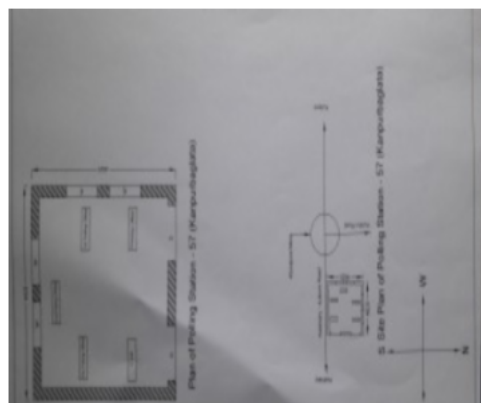

নির্বাচক নিবন্ধন আধিকারিকের স্বাক্ষর

Nazri Naksha

Google Map View

Polling Station Building Front View

Polling Station Front View

Cad View

Key MAP View

1 নাম : রাধারানী গিরি দাস স্বামীর নাম: মহাদেব দাস বাড়ির নং : n0172 বয়স : 34 লিঙ্গ : মহিলা	WFY1591254 ফটো উপলব্ধ	2 নাম : কার্তিক ডাকুয়া পিতার নাম: কেদার ডাকুয়া বাড়ির নং : n0008 বয়স : 71 লিঙ্গ : পুরুষ	WUE2181782 ফটো উপলব্ধ	3 নাম : প্রনতি জানা(ডাকুয়া) স্বামীর নাম: প্রদীপ ডাকুয়া বাড়ির নং : n0008 বয়স : 37 লিঙ্গ : মহিলা	WUE1230374 ফটো উপলব্ধ
4 নাম : বিলাসী ডাকুয়া স্বামীর নাম: কার্তিক ডাকুয়া বাড়ির নং : n0008 বয়স : 66 লিঙ্গ : মহিলা	WUE2181766 ফটো উপলব্ধ	5 নাম : প্রদীপ ডাকুয়া পিতার নাম: কার্তিক ডাকুয়া বাড়ির নং : n0008 বয়স : 44 লিঙ্গ : পুরুষ	JQM1923614 ফটো উপলব্ধ	6 নাম : চন্দ্রলেখা দাস স্বামীর নাম: সন্তোষ দাস বাড়ির নং : n0019 বয়স : 70 লিঙ্গ : মহিলা	WB/32/226/210267 ফটো উপলব্ধ
7 নাম : দেবাশিষ দাস পিতার নাম: জয়ন্ত দাস বাড়ির নং : n0174 বয়স : 28 লিঙ্গ : পুরুষ	WUE2019552 ফটো উপলব্ধ	8 নাম : জয়ন্ত দাস পিতার নাম: রামেশ্বর দাস বাড়ির নং : n0023 বয়স : 54 লিঙ্গ : পুরুষ	WUE2181832 ফটো উপলব্ধ	9 নাম : মিনা দাস স্বামীর নাম: লক্ষীকান্ত দাস বাড়ির নং : n0023 বয়স : 32 লিঙ্গ : মহিলা	WUE1621267 ফটো উপলব্ধ
10 নাম : লক্ষীকান্ত দাস পিতার নাম: রামেশ্বর দাস বাড়ির নং : n0023 বয়স : 36 লিঙ্গ : পুরুষ	WUE1155613 ফটো উপলব্ধ	11 নাম : সন্তোষ দাস পিতার নাম: তারিনী দাস বাড়ির নং : n0019 বয়স : 80 লিঙ্গ : পুরুষ	WB/32/226/210011 ফটো উপলব্ধ	12 নাম : অনুরাধা দাস স্বামীর নাম: গোপাল দাস বাড়ির নং : n0023 বয়স : 40 লিঙ্গ : মহিলা	WUE0236596 ফটো উপলব্ধ
13 নাম : গোপাল দাস পিতার নাম: রামেশ্বর দাস বাড়ির নং : n0023 বয়স : 44 লিঙ্গ : পুরুষ	JQM2181956 ফটো উপলব্ধ	14 নাম : দিপালী দাস স্বামীর নাম: গোবিন্দ দাস বাড়ির নং : n0023 বয়স : 39 লিঙ্গ : মহিলা	JQM2498145 ফটো উপলব্ধ	15 নাম : গোবিন্দ দাস পিতার নাম: রামেশ্বর দাস বাড়ির নং : n0023 বয়স : 47 লিঙ্গ : পুরুষ	JQM1393727 ফটো উপলব্ধ
16 নাম : আল্পনা দাস স্বামীর নাম: জয়ন্ত দাস বাড়ির নং : n0023 বয়স : 47 লিঙ্গ : মহিলা	JQM1309269 ফটো উপলব্ধ	17 নাম : অমর দাস পিতার নাম: গোবিন্দ দাস বাড়ির নং : এন0023 বয়স : 22 লিঙ্গ : পুরুষ	WUE2561173 ফটো উপলব্ধ	18 নাম : মহাদেব দাস পিতার নাম: সন্তোষ দাস বাড়ির নং : n0019 বয়স : 41 লিঙ্গ : পুরুষ	JQM2313757 ফটো উপলব্ধ
19 নাম : বাসুদেব দাস পিতার নাম: সন্তোষ দাস বাড়ির নং : n0019 বয়স : 46 লিঙ্গ : পুরুষ	JQM1396332 ফটো উপলব্ধ	20 নাম : ফাল্পুনী দাস স্বামীর নাম: রঞ্জন দাস বাড়ির নং : n0019 বয়স : 52 লিঙ্গ : মহিলা	WB/32/226/210251 ফটো উপলব্ধ	21 নাম : রঞ্জন দাস পিতার নাম: সন্তোষ দাস বাড়ির নং : n0019 বয়স : 54 লিঙ্গ : পুরুষ	WB/32/226/210252 ফটো উপলব্ধ
22 নাম : তাপসী দাস স্বামীর নাম: কাঞ্চন দাস বাড়ির নং : n0019 বয়স : 42 লিঙ্গ : মহিলা	JQM2181964 ফটো উপলব্ধ	23 নাম : কাঞ্চন দাস পিতার নাম: সন্তোষ দাস বাড়ির নং : n0019 বয়স : 56 লিঙ্গ : পুরুষ	WB/32/226/210545 ফটো উপলব্ধ	24 নাম : বুবন দাস (দত্ত) স্বামীর নাম: বাসুদেব দাস বাড়ির নং : n0019 বয়স : 36 লিঙ্গ : মহিলা	WUE1504299 ফটো উপলব্ধ
25 নাম : নাস্ট দাস পিতার নাম: রঞ্জন দাস বাড়ির নং : এন0019 বয়স : 21 লিঙ্গ : পুরুষ	WUE2557775 ফটো উপলব্ধ	26 নাম : সৈকত দোলাই পিতার নাম: সুশান্ত দোলাই বাড়ির নং : এন0013 বয়স : 26 লিঙ্গ : পুরুষ	WUE2104057 ফটো উপলব্ধ	27 নাম : বর্ণালী দোলাই স্বামীর নাম: চন্দ্রকান্ত দোলাই বাড়ির নং : n0005 বয়স : 41 লিঙ্গ : মহিলা	JQM1923671 ফটো উপলব্ধ
28 নাম : ফুদি দোলাই স্বামীর নাম: হারাধন দোলাই বাড়ির নং : n0021 বয়স : 73 লিঙ্গ : মহিলা	WUE2181790 ফটো উপলব্ধ	29 নাম : সীতা দোলাই স্বামীর নাম: রতন দোলাই বাড়ির নং : n0006 বয়স : 64 লিঙ্গ : মহিলা	WB/32/226/210054 ফটো উপলব্ধ	30 নাম : নিশিকান্ত দোলাই পিতার নাম: ভানু দোলাই বাড়ির নং : n0005 বয়স : 41 লিঙ্গ : পুরুষ	JQM2390284 ফটো উপলব্ধ