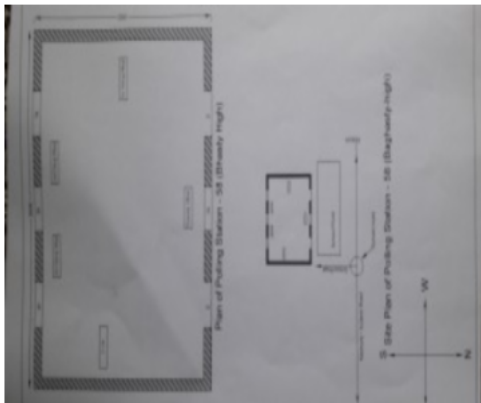

নির্বাচক নিবন্ধন আধিকারিকের স্বাক্ষর

Nazri Naksha

Google Map View

Polling Station Building Front View

Polling Station Front View

Cad View

Key MAP View

1 নাম : গুরুপ্রসাদ আদক পিতার নাম: নিরঞ্জন আদক বাড়ির নং : n0084 বয়স : 55 লিঙ্গ : পুরুষ	JQM2182061 ফটো উপলব্ধ	2 নাম : উৎপল আদক পিতার নাম: নরেন্দ্রনাথ আদক বাড়ির নং : n0001 বয়স : 61 লিঙ্গ : পুরুষ	WB/32/226/216016 ফটো উপলব্ধ	3 নাম : অঞ্জনা আদক পিতার নাম: নরেন্দ্রনাথ আদক বাড়ির নং : n0001 বয়স : 59 লিঙ্গ : মহিলা	WB/32/226/216414 ফটো উপলব্ধ
4 নাম : চম্পা আদক স্বামীর নাম: সুরেন্দ্রনাথ আদক বাড়ির নং : n0002 বয়স : 65 লিঙ্গ : মহিলা	WB/32/226/216073 ফটো উপলব্ধ	5 নাম : শৈবাল আদক পিতার নাম: সুরেন্দ্র আদক বাড়ির নং : n0002 বয়স : 51 লিঙ্গ : পুরুষ	JQM1925189 ফটো উপলব্ধ	6 নাম : সুলোচনা আদক স্বামীর নাম: গুরুপ্রসাদ আদক বাড়ির নং : n0085 বয়স : 50 লিঙ্গ : মহিলা	JQM2182053 ফটো উপলব্ধ
7 নাম : সুপ্রিয়া আদক স্বামীর নাম: শৈবাল আদক বাড়ির নং : n0002 বয়স : 40 লিঙ্গ : মহিলা	JQM2423127 ফটো উপলব্ধ	8 নাম : সুরেন্দ্রনাথ আদক পিতার নাম: কৈলাশ আদক বাড়ির নং : n0002 বয়স : 72 লিঙ্গ : পুরুষ	WB/32/226/216074 ফটো উপলব্ধ	9 নাম : অনিমা আদক স্বামীর নাম: দুর্বাদল আদক বাড়ির নং : n0001 বয়স : 45 লিঙ্গ : মহিলা	JQM2182046 ফটো উপলব্ধ
10 নাম : দুর্বাদল আদক পিতার নাম: নরেন্দ্রনাথ আদক বাড়ির নং : n0001 বয়স : 57 লিঙ্গ : পুরুষ	WUE2596872 ফটো উপলব্ধ	11 নাম : প্রীতম আদক পিতার নাম: শংকর আদক বাড়ির নং : n0001 বয়স : 31 লিঙ্গ : পুরুষ	WUE1702687 ফটো উপলব্ধ	12 নাম : অর্চনা আদক স্বামীর নাম: শংকর আদক বাড়ির নং : n0001 বয়স : 52 লিঙ্গ : মহিলা	WB/32/226/216104 ফটো উপলব্ধ
13 নাম : শংকর আদক পিতার নাম: নরেন্দ্রনাথ আদক বাড়ির নং : n0001 বয়স : 64 লিঙ্গ : পুরুষ	WB/32/226/216455 ফটো উপলব্ধ	14 নাম : প্রদীপ আদক পিতার নাম: গুরুপ্রসাদ আদক বাড়ির নং : n0084 বয়স : 33 লিঙ্গ : পুরুষ	WUE1504539 ফটো উপলব্ধ	15 নাম : স্বর্গায়ু আদক পিতার নাম: দুর্বাদল আদক বাড়ির নং : এন0001 বয়স : 24 লিঙ্গ : পুরুষ	WUE2363414 ফটো উপলব্ধ
16 নাম : কল্যাণী আদক স্বামীর নাম: উৎপল আদক বাড়ির নং : n0001 বয়স : 47 লিঙ্গ : মহিলা	JQM1925163 ফটো উপলব্ধ	17 নাম : শুভায়ু আদক পিতার নাম: উৎপল আদক বাড়ির নং : এন0001 বয়স : 26 লিঙ্গ : পুরুষ	WUE2104321 ফটো উপলব্ধ	18 নাম : অপরূপা মাইতি পিতার নাম: দিলীপ কুমার মাইতি বাড়ির নং : এন0084 বয়স : 32 লিঙ্গ : মহিলা	WUE1504042 ফটো উপলব্ধ
19 নাম : শুভাষী আদক পিতার নাম: উৎপল আদক বাড়ির নং : এন0001 বয়স : 24 লিঙ্গ : পুরুষ	WUE2363356 ফটো উপলব্ধ	20 নাম : মৌসুমি বায়েন স্বামীর নাম: সঞ্জয় বায়েন বাড়ির নং : এন0001 বয়স : 30 লিঙ্গ : মহিলা	WFE1775253 ফটো উপলব্ধ	21 নাম : মণিকানন্দ কর পিতার নাম: শক্তি পদ কর বাড়ির নং : এন0005 বয়স : 25 লিঙ্গ : পুরুষ	WUE2363331 ফটো উপলব্ধ
22 নাম : অক্ষয় কর পিতার নাম: কানু কর বাড়ির নং : n0154 বয়স : 29 লিঙ্গ : পুরুষ	WUE1971365 ফটো উপলব্ধ	23 নাম : সোমনাথ বেরা পিতার নাম: দেবেন্দ্র বেরা বাড়ির নং : N0049 বয়স : 25 লিঙ্গ : পুরুষ	WUE2254084 ফটো উপলব্ধ	24 নাম : শ্রাবনী কর পিতার নাম: দুর্গাপদ কর বাড়ির নং : এন0005 বয়স : 26 লিঙ্গ : মহিলা	WUE2104271 ফটো উপলব্ধ
25 নাম : সত্যজিৎ কর পিতার নাম: রাম চন্দ্র কর বাড়ির নং : এন0003 বয়স : 23 লিঙ্গ : পুরুষ	WUE2400018 ফটো উপলব্ধ	26 নাম : জগদীশ কর পিতার নাম: কালিপদ কর বাড়ির নং : N0008 বয়স : 26 লিঙ্গ : পুরুষ	WUE2254068 ফটো উপলব্ধ	27 নাম : বিশুজিৎ কর পিতার নাম: রামচন্দ্র কর বাড়ির নং : N003 বয়স : 27 লিঙ্গ : পুরুষ	WUE2254126 ফটো উপলব্ধ
28 নাম : সৌমিক কর পিতার নাম: অনু কর বাড়ির নং : এন0007 বয়স : 24 লিঙ্গ : পুরুষ	WUE2363323 ফটো উপলব্ধ	29 নাম : রিনা দিন্দা কর স্বামীর নাম: দিলীপ কর বাড়ির নং : এন0007 বয়স : 25 লিঙ্গ : মহিলা	WUE2363380 ফটো উপলব্ধ	30 নাম : স্বস্তিকা কর পিতার নাম: বিষ্ণু পদ কর বাড়ির নং : N0008 বয়স : 25 লিঙ্গ : মহিলা	WUE2254092 ফটো উপলব্ধ