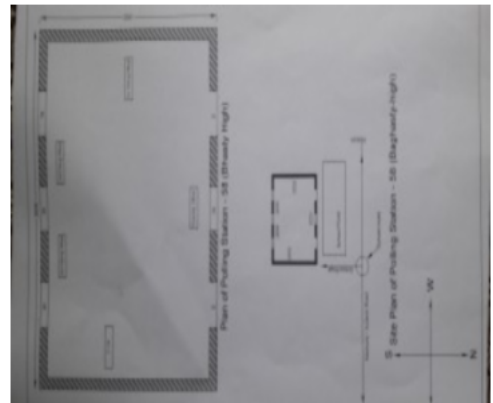

নির্বাচক নিবন্ধন আধিকারিকের স্বাক্ষর

Nazri Naksha

Google Map View

Polling Station Building Front View

Polling Station Front View

Cad View

Key MAP View

1 নাম : গুরুপ্রসাদ আদক পিতার নাম: নিরঞ্জন আদক বাড়ির নং : n0084 বয়স : 55 লিঙ্গ : পুরুষ	JQM2182061 ফটো উপলব্ধ	2 নাম : উৎপল আদক পিতার নাম: নরেন্দ্রনাথ আদক বাড়ির নং : n0001 বয়স : 61 লিঙ্গ : পুরুষ	WB/32/226/216016 ফটো উপলব্ধ	3 নাম : অঞ্জনা আদক পিতার নাম: নরেন্দ্রনাথ আদক বাড়ির নং : n0001 বয়স : 59 লিঙ্গ : মহিলা	WB/32/226/216414 ফটো উপলব্ধ
4 নাম : চম্পা আদক স্বামীর নাম: সুরেন্দ্রনাথ আদক বাড়ির নং : n0002 বয়স : 65 লিঙ্গ : মহিলা	WB/32/226/216073 ফটো উপলব্ধ	5 নাম : শৈবাল আদক পিতার নাম: সুরেন্দ্র আদক বাড়ির নং : n0002 বয়স : 51 লিঙ্গ : পুরুষ	JQM1925189 ফটো উপলব্ধ	6 নাম : সুলোচনা আদক স্বামীর নাম: গুরুপ্রসাদ আদক বাড়ির নং : n0085 বয়স : 50 লিঙ্গ : মহিলা	JQM2182053 ফটো উপলব্ধ
7 নাম : সুপ্রিয়া আদক স্বামীর নাম: শৈবাল আদক বাড়ির নং : n0002 বয়স : 40 লিঙ্গ : মহিলা	JQM2423127 ফটো উপলব্ধ	8 নাম : সুরেন্দ্রনাথ আদক পিতার নাম: কৈলাশ আদক বাড়ির নং : n0002 বয়স : 72 লিঙ্গ : পুরুষ	WB/32/226/216074 ফটো উপলব্ধ	9 নাম : অনিমা আদক স্বামীর নাম: দুর্বাদল আদক বাড়ির নং : n0001 বয়স : 45 লিঙ্গ : মহিলা	JQM2182046 ফটো উপলব্ধ
10 নাম : দুর্বাদল আদক পিতার নাম: নরেন্দ্রনাথ আদক বাড়ির নং : n0001 বয়স : 57 লিঙ্গ : পুরুষ	WUE2596872 ফটো উপলব্ধ	11 নাম : প্রীতম আদক পিতার নাম: শংকর আদক বাড়ির নং : n0001 বয়স : 31 লিঙ্গ : পুরুষ	WUE1702687 ফটো উপলব্ধ	12 নাম : অর্চনা আদক স্বামীর নাম: শংকর আদক বাড়ির নং : n0001 বয়স : 52 লিঙ্গ : মহিলা	WB/32/226/216104 ফটো উপলব্ধ
13 নাম : শংকর আদক পিতার নাম: নরেন্দ্রনাথ আদক বাড়ির নং : n0001 বয়স : 64 লিঙ্গ : পুরুষ	WB/32/226/216455 ফটো উপলব্ধ	14 নাম : প্রদীপ আদক পিতার নাম: গুরুপ্রসাদ আদক বাড়ির নং : n0084 বয়স : 33 লিঙ্গ : পুরুষ	WUE1504539 ফটো উপলব্ধ	15 নাম : স্বর্গায়ু আদক পিতার নাম: দুর্বাদল আদক বাড়ির নং : এন0001 বয়স : 24 লিঙ্গ : পুরুষ	WUE2363414 ফটো উপলব্ধ
16 নাম : কল্যাণী আদক স্বামীর নাম: উৎপল আদক বাড়ির নং : n0001 বয়স : 47 লিঙ্গ : মহিলা	JQM1925163 ফটো উপলব্ধ	17 নাম : শুভায়ু আদক পিতার নাম: উৎপল আদক বাড়ির নং : এন0001 বয়স : 26 লিঙ্গ : পুরুষ	WUE2104321 ফটো উপলব্ধ	18 নাম : অপরূপা মাইতি পিতার নাম: দিলীপ কুমার মাইতি বাড়ির নং : এন0084 বয়স : 32 লিঙ্গ : মহিলা	WUE1504042 ফটো উপলব্ধ
19 নাম : শুভাষী আদক পিতার নাম: উৎপল আদক বাড়ির নং : এন0001 বয়স : 24 লিঙ্গ : পুরুষ	WUE2363356 ফটো উপলব্ধ	20 নাম : মৌসুমি বায়েন স্বামীর নাম: সঞ্জয় বায়েন বাড়ির নং : এন0001 বয়স : 30 লিঙ্গ : মহিলা	WFE1775253 ফটো উপলব্ধ	21 নাম : মণিকানন্দ কর পিতার নাম: শক্তি পদ কর বাড়ির নং : এন0005 বয়স : 25 লিঙ্গ : পুরুষ	WUE2363331 ফটো উপলব্ধ
22 নাম : অক্ষয় কর পিতার নাম: কানু কর বাড়ির নং : n0154 বয়স : 29 লিঙ্গ : পুরুষ	WUE1971365 ফটো উপলব্ধ	23 নাম : সোমনাথ বেরা পিতার নাম: দেবেন্দ্র বেরা বাড়ির নং : N0049 বয়স : 25 লিঙ্গ : পুরুষ	WUE2254084 ফটো উপলব্ধ	24 নাম : শ্রাবনী কর পিতার নাম: দুর্গাপদ কর বাড়ির নং : এন0005 বয়স : 26 লিঙ্গ : মহিলা	WUE2104271 ফটো উপলব্ধ
25 নাম : সত্যজিৎ কর পিতার নাম: রাম চন্দ্র কর বাড়ির নং : এন0003 বয়স : 23 লিঙ্গ : পুরুষ	WUE2400018 ফটো উপলব্ধ	26 নাম : জগদীশ কর পিতার নাম: কালিপদ কর বাড়ির নং : N0008 বয়স : 26 লিঙ্গ : পুরুষ	WUE2254068 ফটো উপলব্ধ	27 নাম : বিশুজিৎ কর পিতার নাম: রামচন্দ্র কর বাড়ির নং : N003 বয়স : 27 লিঙ্গ : পুরুষ	WUE2254126 ফটো উপলব্ধ
28 নাম : সৌমিক কর পিতার নাম: অনু কর বাড়ির নং : এন0007 বয়স : 24 লিঙ্গ : পুরুষ	WUE2363323 ফটো উপলব্ধ	29 নাম : রিনা দিন্দা কর স্বামীর নাম: দিলীপ কর বাড়ির নং : এন0007 বয়স : 25 লিঙ্গ : মহিলা	WUE2363380 ফটো উপলব্ধ	30 নাম : স্বস্তিকা কর পিতার নাম: বিষ্ণু পদ কর বাড়ির নং : N0008 বয়স : 25 লিঙ্গ : মহিলা	WUE2254092 ফটো উপলব্ধ