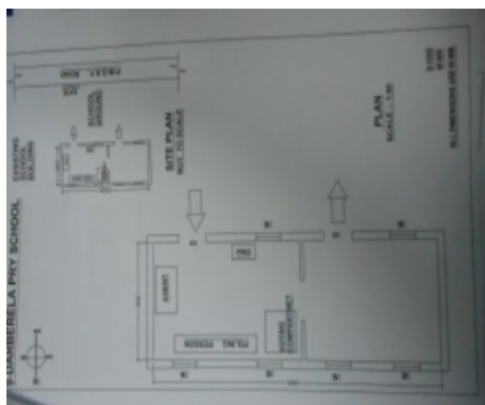

নির্বাচক নিবন্ধন আধিকারিকের স্বাক্ষর

Nazri Naksha

Google Map View

Polling Station Building Front View

Polling Station Front View

Cad View

Key MAP View

1 নাম : লব আড়ি পিতার নাম: খোকা আড়ি বাড়ির নং : n0325 বয়স : 29 লিঙ্গ : পুরুষ	WUE2016186 ফটো উপলব্ধ	2 নাম : কুশ আড়ি পিতার নাম: খোকা আড়ি বাড়ির নং : n0326 বয়স : 29 লিঙ্গ : পুরুষ	WUE2016194 ফটো উপলব্ধ	3 নাম : কল্যাণী আড়ি স্বামীর নাম: কুশ আড়ি বাড়ির নং : এন0326 বয়স : 25 লিঙ্গ : মহিলা	WUE2525145 ফটো উপলব্ধ
4 নাম : অনিন্দীতা করন পিতার নাম: অজয় করন বাড়ির নং : n0301 বয়স : 28 লিঙ্গ : মহিলা	WUE1962141 ফটো উপলব্ধ	5 নাম : রাহুল ভূঞা পিতার নাম: দিলীপ ভূঞা বাড়ির নং : N0107 বয়স : 25 লিঙ্গ : পুরুষ	WUE2262384 ফটো উপলব্ধ	6 নাম : অশোক করন পিতার নাম: প্রিয়নাথ করন বাড়ির নং : n0071 বয়স : 60 লিঙ্গ : পুরুষ	WB/32/226/099541 ফটো উপলব্ধ
7 নাম : কৃতাঞ্জলী করন স্বামীর নাম: অশোক করন বাড়ির নং : n0071 বয়স : 53 লিঙ্গ : মহিলা	WB/32/226/099500 ফটো উপলব্ধ	8 নাম : অন্তরা করন পিতার নাম: অশোক করন বাড়ির নং : n0071 বয়স : 31 লিঙ্গ : মহিলা	WUE1602747 ফটো উপলব্ধ	9 নাম : অসিম করন পিতার নাম: অশোক করন বাড়ির নং : n0071 বয়স : 36 লিঙ্গ : পুরুষ	WUE1313444 ফটো উপলব্ধ
10 নাম : অসিত করন পিতার নাম: অজয় করন বাড়ির নং : n0071 বয়স : 31 লিঙ্গ : পুরুষ	WUE1602820 ফটো উপলব্ধ	11 নাম : লক্ষী করন স্বামীর নাম: অজয় করন বাড়ির নং : n0071 বয়স : 48 লিঙ্গ : মহিলা	WB/32/226/099499 ফটো উপলব্ধ	12 নাম : অজয় করন পিতার নাম: প্রিয়নাথ করন বাড়ির নং : n0071 বয়স : 51 লিঙ্গ : পুরুষ	WB/32/226/099574 ফটো উপলব্ধ
13 নাম : আশিষ কোটাল পিতার নাম: বিষ্ণুপদ কোটাল বাড়ির নং : n0023 বয়স : 27 লিঙ্গ : পুরুষ	WUE2049021 ফটো উপলব্ধ	14 নাম : রামচন্দ্র কোটাল পিতার নাম: শংকর কোটাল বাড়ির নং : n0353 বয়স : 33 লিঙ্গ : পুরুষ	WUE2048981 ফটো উপলব্ধ	15 নাম : দিবাকর কোটাল পিতার নাম: পূর্ণচন্দ্র কোটাল বাড়ির নং : N0023 বয়স : 25 লিঙ্গ : পুরুষ	WUE2282226 ফটো উপলব্ধ
16 নাম : লালচাঁদ কোটাল পিতার নাম: কুপাসিন্দু কোটাল বাড়ির নং : n0285 বয়স : 31 লিঙ্গ : পুরুষ	WUE1961986 ফটো উপলব্ধ	17 নাম : বাসুদেব কোটাল পিতার নাম: বাদল কোটাল বাড়ির নং : n0007 বয়স : 28 লিঙ্গ : পুরুষ	WUE2048841 ফটো উপলব্ধ	18 নাম : পুষ্প কোটাল পিতার নাম: পূর্ণ কোটাল বাড়ির নং : N0023 বয়স : 25 লিঙ্গ : মহিলা	WUE2252906 ফটো উপলব্ধ
19 নাম : অভি কোটাল পিতার নাম: কুপাসিন্দু কোটাল বাড়ির নং : n0044 বয়স : 26 লিঙ্গ : পুরুষ	WUE2295590 ফটো উপলব্ধ	20 নাম : পুতুল কোটাল স্বামীর নাম: লালচাঁদ কোটাল বাড়ির নং : এন0044 বয়স : 28 লিঙ্গ : মহিলা	WUE2381721 ফটো উপলব্ধ	21 নাম : শুভঙ্কর কোটাল পিতার নাম: পূর্ণ কোটাল বাড়ির নং : এন0023 বয়স : 23 লিঙ্গ : পুরুষ	WUE2456648 ফটো উপলব্ধ
22 নাম : অজয় কোটাল পিতার নাম: শংকর কোটাল বাড়ির নং : n0336 বয়স : 28 লিঙ্গ : পুরুষ	WUE2016277 ফটো উপলব্ধ	23 নাম : শেখর কোটাল পিতার নাম: পূর্ণচন্দ্র কোটাল বাড়ির নং : n0023 বয়স : 30 লিঙ্গ : পুরুষ	WUE1777267 ফটো উপলব্ধ	24 নাম : রাখি কোটাল স্বামীর নাম: গমা কোটাল বাড়ির নং : n0043 বয়স : 32 লিঙ্গ : মহিলা	WUE1777309 ফটো উপলব্ধ
25 নাম : শকুন্তলা কোটাল স্বামীর নাম: স্বপন কোটাল বাড়ির নং : n0067 বয়স : 47 লিঙ্গ : মহিলা	WUE1203769 ফটো উপলব্ধ	26 নাম : স্বপন কোটাল পিতার নাম: খাঁদু কোটাল বাড়ির নং : n0067 বয়স : 49 লিঙ্গ : পুরুষ	JQM1292481 ফটো উপলব্ধ	27 নাম : মিথিলা কোটাল স্বামীর নাম: খাঁদু কোটাল বাড়ির নং : n0067 বয়স : 72 লিঙ্গ : মহিলা	WB/32/226/099081 ফটো উপলব্ধ
28 নাম : দেবশীষ নায়েক পিতার নাম: বাদলচন্দ্র নায়েক বাড়ির নং : n0060 বয়স : 37 লিঙ্গ : পুরুষ	WUE1150341 ফটো উপলব্ধ	29 নাম : কমলেশ্বর কোটাল পিতার নাম: অনন্ত কোটাল বাড়ির নং : n0060 বয়স : 43 লিঙ্গ : পুরুষ	JQM1873751 ফটো উপলব্ধ	30 নাম : সীমা কোটাল স্বামীর নাম: বানেশ্বর কোটাল বাড়ির নং : n0060 বয়স : 39 লিঙ্গ : মহিলা	JQM2490209 ফটো উপলব্ধ