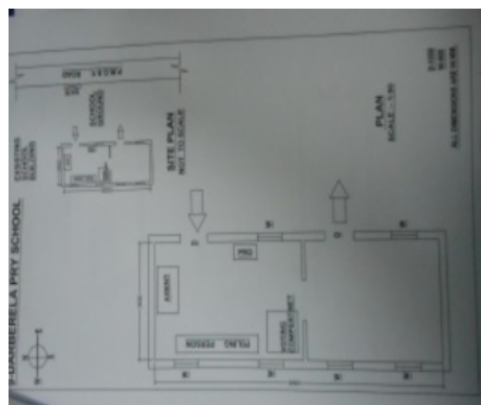

নির্বাচক নিবন্ধন আধিকারিকের স্বাক্ষর

Nazri Naksha

Google Map View

Polling Station Building Front View

Polling Station Front View

Cad View

Key MAP View

1 নাম : লব আড়ি পিতার নাম: খোকা আড়ি বাড়ির নং : n0325 বয়স : 29 লিঙ্গ : পুরুষ	WUE2016186 ফটো উপলব্ধ	2 নাম : কুশ আড়ি পিতার নাম: খোকা আড়ি বাড়ির নং : n0326 বয়স : 29 লিঙ্গ : পুরুষ	WUE2016194 ফটো উপলব্ধ	3 নাম : কল্যাণী আড়ি স্বামীর নাম: কুশ আড়ি বাড়ির নং : এন0326 বয়স : 25 লিঙ্গ : মহিলা	WUE2525145 ফটো উপলব্ধ
4 নাম : অনিন্দীতা করন পিতার নাম: অজয় করন বাড়ির নং : n0301 বয়স : 28 লিঙ্গ : মহিলা	WUE1962141 ফটো উপলব্ধ	5 নাম : রাহুল ভূঞা পিতার নাম: দিলীপ ভূঞা বাড়ির নং : N0107 বয়স : 25 লিঙ্গ : পুরুষ	WUE2262384 ফটো উপলব্ধ	6 নাম : অশোক করন পিতার নাম: প্রিয়নাথ করন বাড়ির নং : n0071 বয়স : 60 লিঙ্গ : পুরুষ	WB/32/226/099541 ফটো উপলব্ধ
7 নাম : কৃতাঞ্জলী করন স্বামীর নাম: অশোক করন বাড়ির নং : n0071 বয়স : 53 লিঙ্গ : মহিলা	WB/32/226/099500 ফটো উপলব্ধ	8 নাম : অন্তরা করন পিতার নাম: অশোক করন বাড়ির নং : n0071 বয়স : 31 লিঙ্গ : মহিলা	WUE1602747 ফটো উপলব্ধ	9 নাম : অসিম করন পিতার নাম: অশোক করন বাড়ির নং : n0071 বয়স : 36 লিঙ্গ : পুরুষ	WUE1313444 ফটো উপলব্ধ
10 নাম : অসিত করন পিতার নাম: অজয় করন বাড়ির নং : n0071 বয়স : 31 লিঙ্গ : পুরুষ	WUE1602820 ফটো উপলব্ধ	11 নাম : লক্ষী করন স্বামীর নাম: অজয় করন বাড়ির নং : n0071 বয়স : 48 লিঙ্গ : মহিলা	WB/32/226/099499 ফটো উপলব্ধ	12 নাম : অজয় করন পিতার নাম: প্রিয়নাথ করন বাড়ির নং : n0071 বয়স : 51 লিঙ্গ : পুরুষ	WB/32/226/099574 ফটো উপলব্ধ
13 নাম : আশিষ কোটাল পিতার নাম: বিষ্ণুপদ কোটাল বাড়ির নং : n0023 বয়স : 27 লিঙ্গ : পুরুষ	WUE2049021 ফটো উপলব্ধ	14 নাম : রামচন্দ্র কোটাল পিতার নাম: শংকর কোটাল বাড়ির নং : n0353 বয়স : 33 লিঙ্গ : পুরুষ	WUE2048981 ফটো উপলব্ধ	15 নাম : দিবাকর কোটাল পিতার নাম: পূর্ণচন্দ্র কোটাল বাড়ির নং : N0023 বয়স : 25 লিঙ্গ : পুরুষ	WUE2282226 ফটো উপলব্ধ
16 নাম : লালচাঁদ কোটাল পিতার নাম: কুপাসিন্দু কোটাল বাড়ির নং : n0285 বয়স : 31 লিঙ্গ : পুরুষ	WUE1961986 ফটো উপলব্ধ	17 নাম : বাসুদেব কোটাল পিতার নাম: বাদল কোটাল বাড়ির নং : n0007 বয়স : 28 লিঙ্গ : পুরুষ	WUE2048841 ফটো উপলব্ধ	18 নাম : পুষ্প কোটাল পিতার নাম: পূর্ণ কোটাল বাড়ির নং : N0023 বয়স : 25 লিঙ্গ : মহিলা	WUE2252906 ফটো উপলব্ধ
19 নাম : অভি কোটাল পিতার নাম: কুপাসিন্দু কোটাল বাড়ির নং : n0044 বয়স : 26 লিঙ্গ : পুরুষ	WUE2295590 ফটো উপলব্ধ	20 নাম : পুতুল কোটাল স্বামীর নাম: লালচাঁদ কোটাল বাড়ির নং : এন0044 বয়স : 28 লিঙ্গ : মহিলা	WUE2381721 ফটো উপলব্ধ	21 নাম : শুভঙ্কর কোটাল পিতার নাম: পূর্ণ কোটাল বাড়ির নং : এন0023 বয়স : 23 লিঙ্গ : পুরুষ	WUE2456648 ফটো উপলব্ধ
22 নাম : অজয় কোটাল পিতার নাম: শংকর কোটাল বাড়ির নং : n0336 বয়স : 28 লিঙ্গ : পুরুষ	WUE2016277 ফটো উপলব্ধ	23 নাম : শেখর কোটাল পিতার নাম: পূর্ণচন্দ্র কোটাল বাড়ির নং : n0023 বয়স : 30 লিঙ্গ : পুরুষ	WUE1777267 ফটো উপলব্ধ	24 নাম : রাখি কোটাল স্বামীর নাম: গমা কোটাল বাড়ির নং : n0043 বয়স : 32 লিঙ্গ : মহিলা	WUE1777309 ফটো উপলব্ধ
25 নাম : শকুন্তলা কোটাল স্বামীর নাম: স্বপন কোটাল বাড়ির নং : n0067 বয়স : 47 লিঙ্গ : মহিলা	WUE1203769 ফটো উপলব্ধ	26 নাম : স্বপন কোটাল পিতার নাম: খাঁদু কোটাল বাড়ির নং : n0067 বয়স : 49 লিঙ্গ : পুরুষ	JQM1292481 ফটো উপলব্ধ	27 নাম : মিথিলা কোটাল স্বামীর নাম: খাঁদু কোটাল বাড়ির নং : n0067 বয়স : 72 লিঙ্গ : মহিলা	WB/32/226/099081 ফটো উপলব্ধ
28 নাম : দেবশীষ নায়েক পিতার নাম: বাদলচন্দ্র নায়েক বাড়ির নং : n0060 বয়স : 37 লিঙ্গ : পুরুষ	WUE1150341 ফটো উপলব্ধ	29 নাম : কমলেশ্বর কোটাল পিতার নাম: অনন্ত কোটাল বাড়ির নং : n0060 বয়স : 43 লিঙ্গ : পুরুষ	JQM1873751 ফটো উপলব্ধ	30 নাম : সীমা কোটাল স্বামীর নাম: বানেশ্বর কোটাল বাড়ির নং : n0060 বয়স : 39 লিঙ্গ : মহিলা	JQM2490209 ফটো উপলব্ধ