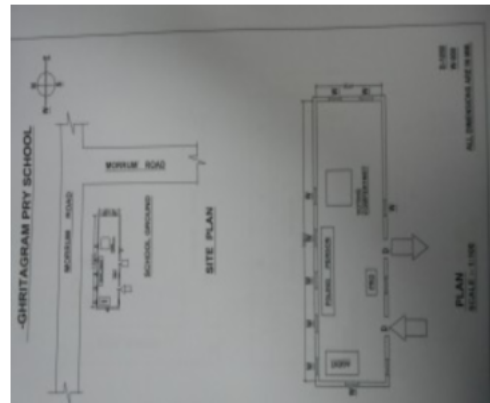

নির্বাচক নিবন্ধন আধিকারিকের স্বাক্ষর

Nazri Naksha

Google Map View

Polling Station Building Front View

Polling Station Front View

Cad View

Key MAP View

1	WB/32/226/102250	নাম : জ্যোৎস্না কর স্বামীর নাম : উমাশংকর কর বাড়ির নং : n0009 বয়স : 75 লিঙ্গ : মহিলা	ফটো উপলব্ধ	2	WB/32/226/102531	নাম : সাবর্ণি কর পিতার নাম : উমাশংকর কর বাড়ির নং : n0009 বয়স : 55 লিঙ্গ : পুরুষ	ফটো উপলব্ধ	3	WB/32/226/102175	নাম : সুবর্ণশংকর কর পিতার নাম : উমাশংকর কর বাড়ির নং : n0009 বয়স : 52 লিঙ্গ : পুরুষ	ফটো উপলব্ধ
4	WB/32/226/102179	নাম : সপ্তর্ষিশংকর কর পিতার নাম : উমাশংকর কর বাড়ির নং : n0009 বয়স : 50 লিঙ্গ : পুরুষ	ফটো উপলব্ধ	5	WB/32/226/102201	নাম : উষারানী কর স্বামীর নাম : অলোক কর বাড়ির নং : n0009 বয়স : 60 লিঙ্গ : মহিলা	ফটো উপলব্ধ	6	JQM1291855	নাম : শিবানীরানী কর স্বামীর নাম : সর্বানী শংকর কর বাড়ির নং : n0009 বয়স : 49 লিঙ্গ : মহিলা	ফটো উপলব্ধ
7	WUE1204205	নাম : রানী সরেন স্বামীর নাম : রুপাই সরেন বাড়ির নং : n0009 বয়স : 39 লিঙ্গ : মহিলা	ফটো উপলব্ধ	8	WUE1150457	নাম : মমতারানী কর স্বামীর নাম : সপ্তর্ষিশংকর কর বাড়ির নং : n0009 বয়স : 39 লিঙ্গ : মহিলা	ফটো উপলব্ধ	9	WUE1204106	নাম : সুমুদ্রশংকর কর পিতার নাম : অলোক শংকর কর বাড়ির নং : n0009 বয়স : 36 লিঙ্গ : পুরুষ	ফটো উপলব্ধ
10	WUE1395771	নাম : টুম্পা কর স্বামীর নাম : সর্বন শংকর কর বাড়ির নং : n0009 বয়স : 33 লিঙ্গ : মহিলা	ফটো উপলব্ধ	11	WUE2287910	নাম : ভারতী কর স্বামীর নাম : সমুদ্র শংকর কর বাড়ির নং : N0009 বয়স : 25 লিঙ্গ : মহিলা	ফটো উপলব্ধ	12	WUE2311595	নাম : গোবিন্দ কোটাল মায়ের নাম : ডলি কোটাল বাড়ির নং : নং123 বয়স : 24 লিঙ্গ : পুরুষ	ফটো উপলব্ধ
13	WUE2382398	নাম : সুমিতা কোটাল স্বামীর নাম : রবীন্দ্র কোটাল বাড়ির নং : এন0166 বয়স : 23 লিঙ্গ : মহিলা	ফটো উপলব্ধ	14	JQM1382951	নাম : ডলি কোটাল স্বামীর নাম : হারাধন কোটাল বাড়ির নং : n0003 বয়স : 48 লিঙ্গ : মহিলা	ফটো উপলব্ধ	15	WUE1962455	নাম : রবীন্দ্র কোটাল পিতার নাম : হারাধন কোটাল বাড়ির নং : n0166 বয়স : 28 লিঙ্গ : পুরুষ	ফটো উপলব্ধ
16	WUE2311686	নাম : আল্পনা ঘোড়াই স্বামীর নাম : সঞ্জয় ঘোড়াই বাড়ির নং : এন0143 বয়স : 56 লিঙ্গ : মহিলা	ফটো উপলব্ধ	17	WUE1603562	নাম : বৈশাখী ঘোড়াই স্বামীর নাম : প্রদীপ ঘোড়াই বাড়ির নং : n0143 বয়স : 31 লিঙ্গ : মহিলা	ফটো উপলব্ধ	18	WUE2382315	নাম : রুম্পা ঘোড়াই স্বামীর নাম : রাহুল ঘোড়াই বাড়ির নং : এন0143 বয়স : 26 লিঙ্গ : মহিলা	ফটো উপলব্ধ
19	WUE2311702	নাম : রাহুল ঘোড়াই পিতার নাম : সঞ্জয় ঘোড়াই বাড়ির নং : এন0143 বয়স : 27 লিঙ্গ : পুরুষ	ফটো উপলব্ধ	20	WFY1578152	নাম : লক্ষ্মীরানী দত্ত স্বামীর নাম : সুদীপ কুমার দত্ত বাড়ির নং : নং045 বয়স : 33 লিঙ্গ : মহিলা	ফটো উপলব্ধ	21	WB/32/226/102049	নাম : শংকর শীট পিতার নাম : ধনঞ্জয় শীট বাড়ির নং : n0024 বয়স : 55 লিঙ্গ : পুরুষ	ফটো উপলব্ধ
22	WUE2311678	নাম : লকেশ দাস পিতার নাম : প্রদীপ দাস বাড়ির নং : এন0039 বয়স : 24 লিঙ্গ : পুরুষ	ফটো উপলব্ধ	23	WUE2311652	নাম : সুদীপ দাস পিতার নাম : দিলীপ দাস বাড়ির নং : এন0026 বয়স : 24 লিঙ্গ : পুরুষ	ফটো উপলব্ধ	24	WUE2538262	নাম : পুষ্প শীট স্বামীর নাম : শংকর শীট বাড়ির নং : এন0024 বয়স : 52 লিঙ্গ : মহিলা	ফটো উপলব্ধ
25	WUE1778257	নাম : কৌশিক দাস পিতার নাম : অচিন্ত্য দাস বাড়ির নং : n0073 বয়স : 29 লিঙ্গ : পুরুষ	ফটো উপলব্ধ	26	WUE2447035	নাম : শ্যামলী দাস স্বামীর নাম : বিনোদ দাস বাড়ির নং : n0026 বয়স : 45 লিঙ্গ : মহিলা	ফটো উপলব্ধ	27	WB/32/226/102047	নাম : দিলীপ দাস পিতার নাম : বিনোদ দাস বাড়ির নং : n0026 বয়স : 53 লিঙ্গ : পুরুষ	ফটো উপলব্ধ
28	WB/32/226/102014	নাম : অহল্যা দাস স্বামীর নাম : অজিত দাস বাড়ির নং : n0026 বয়স : 64 লিঙ্গ : মহিলা	ফটো উপলব্ধ	29	WB/32/226/102015	নাম : উমা দাস স্বামীর নাম : অজিত দাস বাড়ির নং : n0026 বয়স : 62 লিঙ্গ : মহিলা	ফটো উপলব্ধ	30	JQM2424133	নাম : চন্দন দাস পিতার নাম : অজিত দাস বাড়ির নং : n0026 বয়স : 42 লিঙ্গ : পুরুষ	ফটো উপলব্ধ