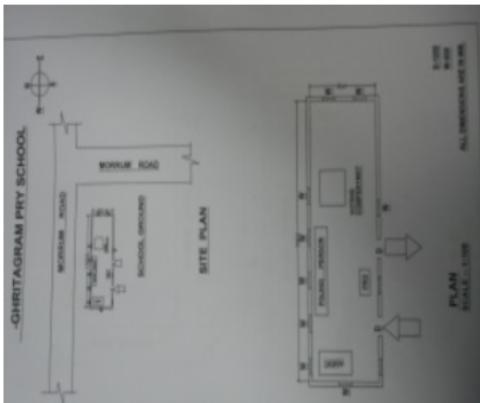

নির্বাচক নিবন্ধন আধিকারিকের স্বাক্ষর

Nazri Naksha

Google Map View

Polling Station Building Front View

Polling Station Front View

Cad View

Key MAP View

1	WB/32/226/102250	নাম : জ্যোৎস্না কর স্বামীর নাম : উমাশংকর কর বাড়ির নং : n0009 বয়স : 75 লিঙ্গ : মহিলা	ফটো উপলব্ধ	2	WB/32/226/102531	নাম : সাবর্ণি কর পিতার নাম : উমাশংকর কর বাড়ির নং : n0009 বয়স : 55 লিঙ্গ : পুরুষ	ফটো উপলব্ধ	3	WB/32/226/102175	নাম : সুবর্ণশংকর কর পিতার নাম : উমাশংকর কর বাড়ির নং : n0009 বয়স : 52 লিঙ্গ : পুরুষ	ফটো উপলব্ধ
4	WB/32/226/102179	নাম : সপ্তর্ষিশংকর কর পিতার নাম : উমাশংকর কর বাড়ির নং : n0009 বয়স : 50 লিঙ্গ : পুরুষ	ফটো উপলব্ধ	5	WB/32/226/102201	নাম : উষারানী কর স্বামীর নাম : অলোক কর বাড়ির নং : n0009 বয়স : 60 লিঙ্গ : মহিলা	ফটো উপলব্ধ	6	JQM1291855	নাম : শিবানীরানী কর স্বামীর নাম : সর্বানী শংকর কর বাড়ির নং : n0009 বয়স : 49 লিঙ্গ : মহিলা	ফটো উপলব্ধ
7	WUE1204205	নাম : রানী সরেন স্বামীর নাম : রুপাই সরেন বাড়ির নং : n0009 বয়স : 39 লিঙ্গ : মহিলা	ফটো উপলব্ধ	8	WUE1150457	নাম : মমতারানী কর স্বামীর নাম : সপ্তর্ষিশংকর কর বাড়ির নং : n0009 বয়স : 39 লিঙ্গ : মহিলা	ফটো উপলব্ধ	9	WUE1204106	নাম : সুমুদ্রশংকর কর পিতার নাম : অলোক শংকর কর বাড়ির নং : n0009 বয়স : 36 লিঙ্গ : পুরুষ	ফটো উপলব্ধ
10	WUE1395771	নাম : টুম্পা কর স্বামীর নাম : সর্বন শংকর কর বাড়ির নং : n0009 বয়স : 33 লিঙ্গ : মহিলা	ফটো উপলব্ধ	11	WUE2287910	নাম : ভারতী কর স্বামীর নাম : সমুদ্র শংকর কর বাড়ির নং : N0009 বয়স : 25 লিঙ্গ : মহিলা	ফটো উপলব্ধ	12	WUE2311595	নাম : গোবিন্দ কোটাল মায়ের নাম : ডলি কোটাল বাড়ির নং : নং123 বয়স : 24 লিঙ্গ : পুরুষ	ফটো উপলব্ধ
13	WUE2382398	নাম : সুমিতা কোটাল স্বামীর নাম : রবীন্দ্র কোটাল বাড়ির নং : এন0166 বয়স : 23 লিঙ্গ : মহিলা	ফটো উপলব্ধ	14	JQM1382951	নাম : ডলি কোটাল স্বামীর নাম : হারাধন কোটাল বাড়ির নং : n0003 বয়স : 48 লিঙ্গ : মহিলা	ফটো উপলব্ধ	15	WUE1962455	নাম : রবীন্দ্র কোটাল পিতার নাম : হারাধন কোটাল বাড়ির নং : n0166 বয়স : 28 লিঙ্গ : পুরুষ	ফটো উপলব্ধ
16	WUE2311686	নাম : আল্পনা ঘোড়াই স্বামীর নাম : সঞ্জয় ঘোড়াই বাড়ির নং : এন0143 বয়স : 56 লিঙ্গ : মহিলা	ফটো উপলব্ধ	17	WUE1603562	নাম : বৈশাখী ঘোড়াই স্বামীর নাম : প্রদীপ ঘোড়াই বাড়ির নং : n0143 বয়স : 31 লিঙ্গ : মহিলা	ফটো উপলব্ধ	18	WUE2382315	নাম : রুম্পা ঘোড়াই স্বামীর নাম : রাহুল ঘোড়াই বাড়ির নং : এন0143 বয়স : 26 লিঙ্গ : মহিলা	ফটো উপলব্ধ
19	WUE2311702	নাম : রাহুল ঘোড়াই পিতার নাম : সঞ্জয় ঘোড়াই বাড়ির নং : এন0143 বয়স : 27 লিঙ্গ : পুরুষ	ফটো উপলব্ধ	20	WFY1578152	নাম : লক্ষ্মীরানী দত্ত স্বামীর নাম : সুদীপ কুমার দত্ত বাড়ির নং : নং045 বয়স : 33 লিঙ্গ : মহিলা	ফটো উপলব্ধ	21	WB/32/226/102049	নাম : শংকর শীট পিতার নাম : ধনঞ্জয় শীট বাড়ির নং : n0024 বয়স : 55 লিঙ্গ : পুরুষ	ফটো উপলব্ধ
22	WUE2311678	নাম : লকেশ দাস পিতার নাম : প্রদীপ দাস বাড়ির নং : এন0039 বয়স : 24 লিঙ্গ : পুরুষ	ফটো উপলব্ধ	23	WUE2311652	নাম : সুদীপ দাস পিতার নাম : দিলীপ দাস বাড়ির নং : এন0026 বয়স : 24 লিঙ্গ : পুরুষ	ফটো উপলব্ধ	24	WUE2538262	নাম : পুষ্প শীট স্বামীর নাম : শংকর শীট বাড়ির নং : এন0024 বয়স : 52 লিঙ্গ : মহিলা	ফটো উপলব্ধ
25	WUE1778257	নাম : কৌশিক দাস পিতার নাম : অচিন্ত্য দাস বাড়ির নং : n0073 বয়স : 29 লিঙ্গ : পুরুষ	ফটো উপলব্ধ	26	WUE2447035	নাম : শ্যামলী দাস স্বামীর নাম : বিনোদ দাস বাড়ির নং : n0026 বয়স : 45 লিঙ্গ : মহিলা	ফটো উপলব্ধ	27	WB/32/226/102047	নাম : দিলীপ দাস পিতার নাম : বিনোদ দাস বাড়ির নং : n0026 বয়স : 53 লিঙ্গ : পুরুষ	ফটো উপলব্ধ
28	WB/32/226/102014	নাম : অহল্যা দাস স্বামীর নাম : অজিত দাস বাড়ির নং : n0026 বয়স : 64 লিঙ্গ : মহিলা	ফটো উপলব্ধ	29	WB/32/226/102015	নাম : উমা দাস স্বামীর নাম : অজিত দাস বাড়ির নং : n0026 বয়স : 62 লিঙ্গ : মহিলা	ফটো উপলব্ধ	30	JQM2424133	নাম : চন্দন দাস পিতার নাম : অজিত দাস বাড়ির নং : n0026 বয়স : 42 লিঙ্গ : পুরুষ	ফটো উপলব্ধ