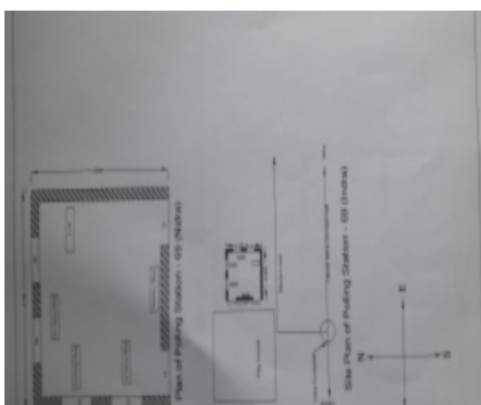

নির্বাচক নিবন্ধন আধিকারিকের স্বাক্ষর

Nazri Naksha

Google Map View

Polling Station Building Front View

Polling Station Front View

Cad View

Key MAP View

1 নাম : অনুত্তম কুইলা পিতার নাম: গৌতম কুইলা বাড়ির নং : n0004 বয়স : 31 লিঙ্গ : পুরুষ	WUE1625128 ফটো উপলব্ধ	2 নাম : চন্দ্রাবতী কুইলা স্বামীর নাম: দেবশীষ কুইলা বাড়ির নং : n0066 বয়স : 49 লিঙ্গ : মহিলা	WB/32/226/237598 ফটো উপলব্ধ	3 নাম : সঞ্জিব কুইলা পিতার নাম: নিরঞ্জন কুইলা বাড়ির নং : n0072 বয়স : 47 লিঙ্গ : পুরুষ	JQM2189611 ফটো উপলব্ধ
4 নাম : প্রনবেশ কুইলা পিতার নাম: মতিলাল কুইলা বাড়ির নং : n0072 বয়স : 70 লিঙ্গ : পুরুষ	WB/32/226/237035 ফটো উপলব্ধ	5 নাম : পুষ্পরানী কুইলা স্বামীর নাম: গুরুপদ কুইলা বাড়ির নং : n0005 বয়স : 60 লিঙ্গ : মহিলা	WB/32/226/237112 ফটো উপলব্ধ	6 নাম : অনির্বান কুইলা পিতার নাম: মানস রঞ্জন কুইলা বাড়ির নং : n0005 বয়স : 32 লিঙ্গ : পুরুষ	WUE1508407 ফটো উপলব্ধ
7 নাম : প্রনবেশ কুইলা পিতার নাম: অন্তর্যামী কুইলা বাড়ির নং : n0007 বয়স : 70 লিঙ্গ : পুরুষ	WB/32/226/237345 ফটো উপলব্ধ	8 নাম : সুপ্রিয়া কুইলা স্বামীর নাম: প্রনবেশ কুইলা বাড়ির নং : n0007 বয়স : 59 লিঙ্গ : মহিলা	WB/32/226/237048 ফটো উপলব্ধ	9 নাম : পার্থপ্রতিম কুইলা পিতার নাম: প্রণবেশ কুইলা বাড়ির নং : n0007 বয়স : 46 লিঙ্গ : পুরুষ	JQM1310960 ফটো উপলব্ধ
10 নাম : অনাদি কুইলা পিতার নাম: পৃথ্বিনাথ কুইলা বাড়ির নং : n0023 বয়স : 86 লিঙ্গ : পুরুষ	WB/32/226/237344 ফটো উপলব্ধ	11 নাম : নিরুপমা কুইলা স্বামীর নাম: পার্থপ্রতিম কুইলা বাড়ির নং : n0007 বয়স : 43 লিঙ্গ : মহিলা	WUE1413764 ফটো উপলব্ধ	12 নাম : আশালতা কুইলা স্বামীর নাম: চিত্তরঞ্জন কুইলা বাড়ির নং : n0005 বয়স : 40 লিঙ্গ : মহিলা	JQM2424901 ফটো উপলব্ধ
13 নাম : চিত্তরঞ্জন কুইলা পিতার নাম: অবধৌত কুইলা বাড়ির নং : n0005 বয়স : 56 লিঙ্গ : পুরুষ	WB/32/226/237470 ফটো উপলব্ধ	14 নাম : আল্পনা কুইলা স্বামীর নাম: আলোক রঞ্জন কুইলা বাড়ির নং : n0005 বয়স : 53 লিঙ্গ : মহিলা	JQM2189595 ফটো উপলব্ধ	15 নাম : আলোক রঞ্জন কুইলা পিতার নাম: অবধৌত কুইলা বাড়ির নং : n0005 বয়স : 60 লিঙ্গ : পুরুষ	JQM0502971 ফটো উপলব্ধ
16 নাম : মানসরঞ্জন কুইলা পিতার নাম: অবধৌত কুইলা বাড়ির নং : n0005 বয়স : 69 লিঙ্গ : পুরুষ	WB/32/226/237556 ফটো উপলব্ধ	17 নাম : দিলীপ রঞ্জন কুইলা পিতার নাম: পঞ্চানন কুইলা বাড়ির নং : n0090 বয়স : 61 লিঙ্গ : পুরুষ	WB/32/226/237520 ফটো উপলব্ধ	18 নাম : পিযুষকান্তি কুইলা পিতার নাম: অমূল্য কুইলা বাড়ির নং : n0072 বয়স : 31 লিঙ্গ : পুরুষ	WUE1625136 ফটো উপলব্ধ
19 নাম : দেবীপ্রিয়া কুইলা স্বামীর নাম: বিপ্রতীক কুইলা বাড়ির নং : n0072 বয়স : 40 লিঙ্গ : মহিলা	WUE1414010 ফটো উপলব্ধ	20 নাম : মনোরঞ্জন কুইলা পিতার নাম: মতিলাল কুইলা বাড়ির নং : n0072 বয়স : 60 লিঙ্গ : পুরুষ	WB/32/226/237536 ফটো উপলব্ধ	21 নাম : নন্দিতা কুইলা স্বামীর নাম: ভূপেন কুইলা বাড়ির নং : n0072 বয়স : 50 লিঙ্গ : মহিলা	WB/32/226/237117 ফটো উপলব্ধ
22 নাম : ভূপেন কুইলা পিতার নাম: মতিলাল কুইলা বাড়ির নং : n0072 বয়স : 67 লিঙ্গ : পুরুষ	WB/32/226/237051 ফটো উপলব্ধ	23 নাম : অমূল্য রতন কুইলা পিতার নাম: মতিলাল কুইলা বাড়ির নং : n0072 বয়স : 68 লিঙ্গ : পুরুষ	WB/32/226/237054 ফটো উপলব্ধ	24 নাম : রাজীব কুইলা পিতার নাম: প্রনবেশ কুইলা বাড়ির নং : n0072 বয়স : 37 লিঙ্গ : পুরুষ	JQM2499861 ফটো উপলব্ধ
25 নাম : অপর্ণা কুইলা পিতার নাম: প্রনবেশ কুইলা বাড়ির নং : 74 বয়স : 41 লিঙ্গ : মহিলা	JQM2499853 ফটো উপলব্ধ	26 নাম : কম্পনা কুইলা স্বামীর নাম: প্রনবেশ কুইলা বাড়ির নং : n0072 বয়স : 59 লিঙ্গ : মহিলা	WB/32/226/237118 ফটো উপলব্ধ	27 নাম : ছবিরানী কুইলা স্বামীর নাম: নিরঞ্জন কুইলা বাড়ির নং : n0072 বয়স : 65 লিঙ্গ : মহিলা	WB/32/226/237111 ফটো উপলব্ধ
28 নাম : নিরঞ্জন কুইলা পিতার নাম: মতিলাল কুইলা বাড়ির নং : n0072 বয়স : 75 লিঙ্গ : পুরুষ	WB/32/226/237502 ফটো উপলব্ধ	29 নাম : দেবশীষ কুইলা পিতার নাম: বিজলাল কুইলা বাড়ির নং : n0066 বয়স : 50 লিঙ্গ : পুরুষ	WB/32/226/237599 ফটো উপলব্ধ	30 নাম : সমরেন্দ্র কুইলা পিতার নাম: বিপিন বিহারী কুইলা বাড়ির নং : n0050 বয়স : 68 লিঙ্গ : পুরুষ	WB/32/226/237406 ফটো উপলব্ধ