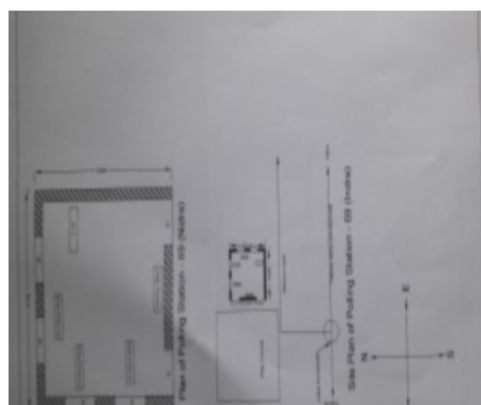

নির্বাচক নিবন্ধন আধিকারিকের স্বাক্ষর

Nazri Naksha

Google Map View

Polling Station Building Front View

Polling Station Front View

Cad View

Key MAP View

1 নাম : অনুত্তম কুইলা পিতার নাম: গৌতম কুইলা বাড়ির নং : n0004 বয়স : 31 লিঙ্গ : পুরুষ	WUE1625128 ফটো উপলব্ধ	2 নাম : চন্দ্রাবতী কুইলা স্বামীর নাম: দেবশীষ কুইলা বাড়ির নং : n0066 বয়স : 49 লিঙ্গ : মহিলা	WB/32/226/237598 ফটো উপলব্ধ	3 নাম : সঞ্জিব কুইলা পিতার নাম: নিরঞ্জন কুইলা বাড়ির নং : n0072 বয়স : 47 লিঙ্গ : পুরুষ	JQM2189611 ফটো উপলব্ধ
4 নাম : প্রনবেশ কুইলা পিতার নাম: মতিলাল কুইলা বাড়ির নং : n0072 বয়স : 70 লিঙ্গ : পুরুষ	WB/32/226/237035 ফটো উপলব্ধ	5 নাম : পুষ্পরানী কুইলা স্বামীর নাম: গুরুপদ কুইলা বাড়ির নং : n0005 বয়স : 60 লিঙ্গ : মহিলা	WB/32/226/237112 ফটো উপলব্ধ	6 নাম : অনির্বান কুইলা পিতার নাম: মানস রঞ্জন কুইলা বাড়ির নং : n0005 বয়স : 32 লিঙ্গ : পুরুষ	WUE1508407 ফটো উপলব্ধ
7 নাম : প্রনবেশ কুইলা পিতার নাম: অন্তর্যামী কুইলা বাড়ির নং : n0007 বয়স : 70 লিঙ্গ : পুরুষ	WB/32/226/237345 ফটো উপলব্ধ	8 নাম : সুপ্রিয়া কুইলা স্বামীর নাম: প্রনবেশ কুইলা বাড়ির নং : n0007 বয়স : 59 লিঙ্গ : মহিলা	WB/32/226/237048 ফটো উপলব্ধ	9 নাম : পার্থপ্রতিম কুইলা পিতার নাম: প্রণবেশ কুইলা বাড়ির নং : n0007 বয়স : 46 লিঙ্গ : পুরুষ	JQM1310960 ফটো উপলব্ধ
10 নাম : অনাদি কুইলা পিতার নাম: পৃথ্বিনাথ কুইলা বাড়ির নং : n0023 বয়স : 86 লিঙ্গ : পুরুষ	WB/32/226/237344 ফটো উপলব্ধ	11 নাম : নিরুপমা কুইলা স্বামীর নাম: পার্থপ্রতিম কুইলা বাড়ির নং : n0007 বয়স : 43 লিঙ্গ : মহিলা	WUE1413764 ফটো উপলব্ধ	12 নাম : আশালতা কুইলা স্বামীর নাম: চিত্তরঞ্জন কুইলা বাড়ির নং : n0005 বয়স : 40 লিঙ্গ : মহিলা	JQM2424901 ফটো উপলব্ধ
13 নাম : চিত্তরঞ্জন কুইলা পিতার নাম: অবধৌত কুইলা বাড়ির নং : n0005 বয়স : 56 লিঙ্গ : পুরুষ	WB/32/226/237470 ফটো উপলব্ধ	14 নাম : আল্পনা কুইলা স্বামীর নাম: আলোক রঞ্জন কুইলা বাড়ির নং : n0005 বয়স : 53 লিঙ্গ : মহিলা	JQM2189595 ফটো উপলব্ধ	15 নাম : আলোক রঞ্জন কুইলা পিতার নাম: অবধৌত কুইলা বাড়ির নং : n0005 বয়স : 60 লিঙ্গ : পুরুষ	JQM0502971 ফটো উপলব্ধ
16 নাম : মানসরঞ্জন কুইলা পিতার নাম: অবধৌত কুইলা বাড়ির নং : n0005 বয়স : 69 লিঙ্গ : পুরুষ	WB/32/226/237556 ফটো উপলব্ধ	17 নাম : দিলীপ রঞ্জন কুইলা পিতার নাম: পঞ্চানন কুইলা বাড়ির নং : n0090 বয়স : 61 লিঙ্গ : পুরুষ	WB/32/226/237520 ফটো উপলব্ধ	18 নাম : পিযুষকান্তি কুইলা পিতার নাম: অমূল্য কুইলা বাড়ির নং : n0072 বয়স : 31 লিঙ্গ : পুরুষ	WUE1625136 ফটো উপলব্ধ
19 নাম : দেবীপ্রিয়া কুইলা স্বামীর নাম: বিপ্রতীক কুইলা বাড়ির নং : n0072 বয়স : 40 লিঙ্গ : মহিলা	WUE1414010 ফটো উপলব্ধ	20 নাম : মনোরঞ্জন কুইলা পিতার নাম: মতিলাল কুইলা বাড়ির নং : n0072 বয়স : 60 লিঙ্গ : পুরুষ	WB/32/226/237536 ফটো উপলব্ধ	21 নাম : নন্দিতা কুইলা স্বামীর নাম: ভূপেন কুইলা বাড়ির নং : n0072 বয়স : 50 লিঙ্গ : মহিলা	WB/32/226/237117 ফটো উপলব্ধ
22 নাম : ভূপেন কুইলা পিতার নাম: মতিলাল কুইলা বাড়ির নং : n0072 বয়স : 67 লিঙ্গ : পুরুষ	WB/32/226/237051 ফটো উপলব্ধ	23 নাম : অমূল্য রতন কুইলা পিতার নাম: মতিলাল কুইলা বাড়ির নং : n0072 বয়স : 68 লিঙ্গ : পুরুষ	WB/32/226/237054 ফটো উপলব্ধ	24 নাম : রাজীব কুইলা পিতার নাম: প্রনবেশ কুইলা বাড়ির নং : n0072 বয়স : 37 লিঙ্গ : পুরুষ	JQM2499861 ফটো উপলব্ধ
25 নাম : অপর্ণা কুইলা পিতার নাম: প্রনবেশ কুইলা বাড়ির নং : 74 বয়স : 41 লিঙ্গ : মহিলা	JQM2499853 ফটো উপলব্ধ	26 নাম : কম্পনা কুইলা স্বামীর নাম: প্রনবেশ কুইলা বাড়ির নং : n0072 বয়স : 59 লিঙ্গ : মহিলা	WB/32/226/237118 ফটো উপলব্ধ	27 নাম : ছবিরানী কুইলা স্বামীর নাম: নিরঞ্জন কুইলা বাড়ির নং : n0072 বয়স : 65 লিঙ্গ : মহিলা	WB/32/226/237111 ফটো উপলব্ধ
28 নাম : নিরঞ্জন কুইলা পিতার নাম: মতিলাল কুইলা বাড়ির নং : n0072 বয়স : 75 লিঙ্গ : পুরুষ	WB/32/226/237502 ফটো উপলব্ধ	29 নাম : দেবশীষ কুইলা পিতার নাম: বিজলাল কুইলা বাড়ির নং : n0066 বয়স : 50 লিঙ্গ : পুরুষ	WB/32/226/237599 ফটো উপলব্ধ	30 নাম : সমরেন্দ্র কুইলা পিতার নাম: বিপিন বিহারী কুইলা বাড়ির নং : n0050 বয়স : 68 লিঙ্গ : পুরুষ	WB/32/226/237406 ফটো উপলব্ধ