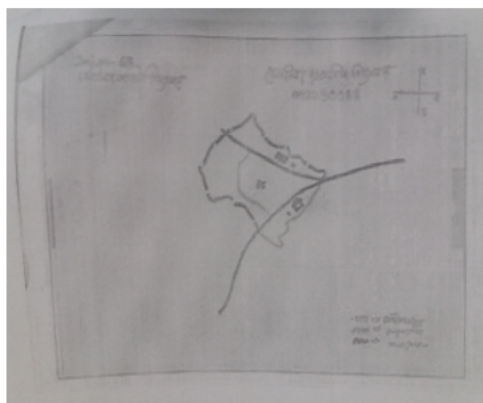

Nazri Naksha