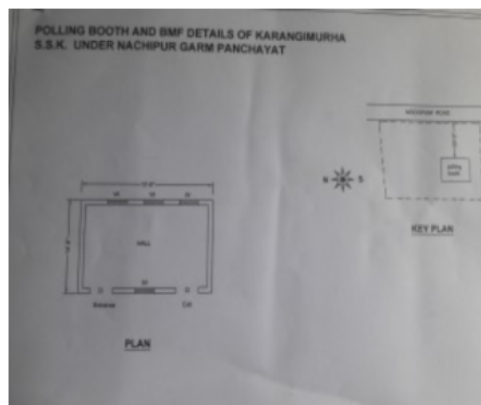

নির্বাচক নিবন্ধন আধিকারিকের স্বাক্ষর

Nazri Naksha

Google Map View

Polling Station Building Front View

Polling Station Front View

Cad View

Key MAP View

1	YNG1694330	নাম : বানো কিস্কু মায়ের নাম: ডমনী কিস্কু বাড়ির নং : এন000 বয়স : 31 লিঙ্গ : মহিলা	ফটো উপলব্ধ	2	WUE1799527	নাম : সলমা হেমরম(টুডু) স্বামীর নাম: ভরত টুডু বাড়ির নং : n0010 বয়স : 35 লিঙ্গ : মহিলা	ফটো উপলব্ধ	3	WUE1414101	নাম : কাপুরা টুডু স্বামীর নাম: পচু টুডু বাড়ির নং : n0010 বয়স : 39 লিঙ্গ : মহিলা	ফটো উপলব্ধ
4	WUE1414093	নাম : ভরত টুডু পিতার নাম: বুধরায় টুডু বাড়ির নং : n0010 বয়স : 41 লিঙ্গ : পুরুষ	ফটো উপলব্ধ	5	WB/32/226/240209	নাম : শুনিয়া টুডু স্বামীর নাম: বুধরায় টুডু বাড়ির নং : n0010 বয়স : 77 লিঙ্গ : মহিলা	ফটো উপলব্ধ	6	WUE2404986	নাম : মিনতি দলাই স্বামীর নাম: কাঞ্চন দলাই বাড়ির নং : এন0054 বয়স : 24 লিঙ্গ : মহিলা	ফটো উপলব্ধ
7	WUE2266278	নাম : সম্পা পাটবন্ধ্যা স্বামীর নাম: মিঠুন পাটবন্ধ্যা বাড়ির নং : N0136 বয়স : 26 লিঙ্গ : মহিলা	ফটো উপলব্ধ	8	WUE2364990	নাম : পরমানন্দ বেরা পিতার নাম: গৌরহরি বেরা বাড়ির নং : এন0121 বয়স : 24 লিঙ্গ : পুরুষ	ফটো উপলব্ধ	9	WUE1326743	নাম : মঙ্গল চন্দ্র মুরমু পিতার নাম: শুকলাল মুরমু বাড়ির নং : n0033 বয়স : 42 লিঙ্গ : পুরুষ	ফটো উপলব্ধ
10	WUE1326750	নাম : রামচন্দ্র মুরমু পিতার নাম: খড়দা মুরমু বাড়ির নং : n0031 বয়স : 42 লিঙ্গ : পুরুষ	ফটো উপলব্ধ	11	WUE2412369	নাম : লক্ষন মুরমু পিতার নাম: খড়দা মুরমু বাড়ির নং : n0031 বয়স : 57 লিঙ্গ : পুরুষ	ফটো উপলব্ধ	12	WUE2412377	নাম : সুজাতা মুরমু স্বামীর নাম: লক্ষণ মুরমু বাড়ির নং : n0031 বয়স : 53 লিঙ্গ : মহিলা	ফটো উপলব্ধ
13	WB/32/226/240463	নাম : অনন্ত মুরমু পিতার নাম: খড়দা মুরমু বাড়ির নং : n0031 বয়স : 52 লিঙ্গ : পুরুষ	ফটো উপলব্ধ	14	WUE0295709	নাম : রীনা মুরমু স্বামীর নাম: অনন্ত মুরমু বাড়ির নং : n0031 বয়স : 40 লিঙ্গ : মহিলা	ফটো উপলব্ধ	15	WB/32/226/240187	নাম : সনা মুরমু স্বামীর নাম: রমেশ মুরমু বাড়ির নং : n0034 বয়স : 67 লিঙ্গ : মহিলা	ফটো উপলব্ধ
16	WB/32/226/240093	নাম : ধীরেন মুরমু পিতার নাম: লক্ষন মুরমু বাড়ির নং : n0004 বয়স : 54 লিঙ্গ : পুরুষ	ফটো উপলব্ধ	17	WB/32/226/240104	নাম : নগেন্দ্রনাথ মুরমু পিতার নাম: মুণ্ড মুরমু বাড়ির নং : n0009 বয়স : 77 লিঙ্গ : পুরুষ	ফটো উপলব্ধ	18	WB/32/226/240111	নাম : শিব মুরমু পিতার নাম: যদনাথ মুরমু বাড়ির নং : n0030 বয়স : 58 লিঙ্গ : পুরুষ	ফটো উপলব্ধ
19	WB/32/226/240189	নাম : সীতা মুরমু স্বামীর নাম: শিব মুরমু বাড়ির নং : n0030 বয়স : 54 লিঙ্গ : মহিলা	ফটো উপলব্ধ	20	WUE1414119	নাম : বাসন্তি মুরমু পিতার নাম: শিব মুরমু বাড়ির নং : n0030 বয়স : 35 লিঙ্গ : মহিলা	ফটো উপলব্ধ	21	WUE1414127	নাম : দেবশীষ মুরমু পিতার নাম: শিব মুরমু বাড়ির নং : n0030 বয়স : 33 লিঙ্গ : পুরুষ	ফটো উপলব্ধ
22	WUE2266088	নাম : বিকাশ মুরমু পিতার নাম: ধীরেন মুরমু বাড়ির নং : N0004 বয়স : 26 লিঙ্গ : পুরুষ	ফটো উপলব্ধ	23	WUE1799501	নাম : সুভাষ মুরমু পিতার নাম: শিব মুরমু বাড়ির নং : n0030 বয়স : 30 লিঙ্গ : পুরুষ	ফটো উপলব্ধ	24	WUE1799543	নাম : ববিতা মুরমু স্বামীর নাম: দেবশীষ মুরমু বাড়ির নং : n0030 বয়স : 29 লিঙ্গ : মহিলা	ফটো উপলব্ধ
25	WUE0295659	নাম : ঝাঞ্জন মুরমু পিতার নাম: নাগেন্দ্র নাথ মুরমু বাড়ির নং : n0009 বয়স : 40 লিঙ্গ : পুরুষ	ফটো উপলব্ধ	26	WUE1770957	নাম : কাঞ্চনী মুরমু স্বামীর নাম: রমেশ চন্দ্র মুরমু বাড়ির নং : n0032 বয়স : 37 লিঙ্গ : মহিলা	ফটো উপলব্ধ	27	WUE2458495	নাম : তেরেসা মুরমু স্বামীর নাম: যোগেশ চন্দ্র মুরমু বাড়ির নং : n0032 বয়স : 50 লিঙ্গ : মহিলা	ফটো উপলব্ধ
28	WUE2268167	নাম : রাকেশ মুরমু পিতার নাম: যোগেশ চন্দ্র মুরমু বাড়ির নং : N0032 বয়স : 25 লিঙ্গ : পুরুষ	ফটো উপলব্ধ	29	WB/32/226/240259	নাম : ধীরেন মুরমু পিতার নাম: মঙ্গল মুরমু বাড়ির নং : n0032 বয়স : 50 লিঙ্গ : পুরুষ	ফটো উপলব্ধ	30	WB/32/226/240208	নাম : সোমবারী মুরমু স্বামীর নাম: সনাতন মুরমু বাড়ির নং : n0032 বয়স : 50 লিঙ্গ : মহিলা	ফটো উপলব্ধ