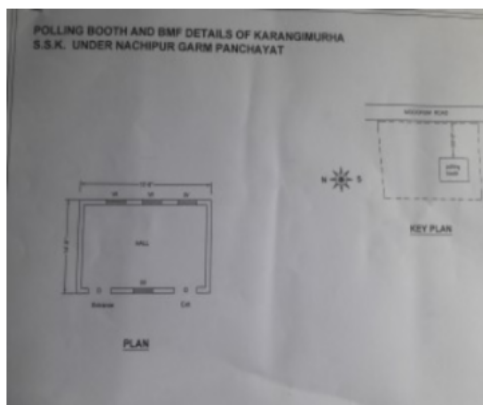

নির্বাচক নিবন্ধন আধিকারিকের স্বাক্ষর

Nazri Naksha

Google Map View

Polling Station Building Front View

Polling Station Front View

Cad View

Key MAP View

1	YNG1694330	নাম : বানো কিস্কু মায়ের নাম: ডমনী কিস্কু বাড়ির নং : এন000 বয়স : 31 লিঙ্গ : মহিলা	ফটো উপলব্ধ	2	WUE1799527	নাম : সলমা হেমরম(টুডু) স্বামীর নাম: ভরত টুডু বাড়ির নং : n0010 বয়স : 35 লিঙ্গ : মহিলা	ফটো উপলব্ধ	3	WUE1414101	নাম : কাপুরা টুডু স্বামীর নাম: পচু টুডু বাড়ির নং : n0010 বয়স : 39 লিঙ্গ : মহিলা	ফটো উপলব্ধ
4	WUE1414093	নাম : ভরত টুডু পিতার নাম: বুধরায় টুডু বাড়ির নং : n0010 বয়স : 41 লিঙ্গ : পুরুষ	ফটো উপলব্ধ	5	WB/32/226/240209	নাম : শুনিয়া টুডু স্বামীর নাম: বুধরায় টুডু বাড়ির নং : n0010 বয়স : 77 লিঙ্গ : মহিলা	ফটো উপলব্ধ	6	WUE2404986	নাম : মিনতি দলাই স্বামীর নাম: কাঞ্চন দলাই বাড়ির নং : এন0054 বয়স : 24 লিঙ্গ : মহিলা	ফটো উপলব্ধ
7	WUE2266278	নাম : সম্পা পাটবন্ধ্যা স্বামীর নাম: মিঠুন পাটবন্ধ্যা বাড়ির নং : N0136 বয়স : 26 লিঙ্গ : মহিলা	ফটো উপলব্ধ	8	WUE2364990	নাম : পরমানন্দ বেরা পিতার নাম: গৌরহরি বেরা বাড়ির নং : এন0121 বয়স : 24 লিঙ্গ : পুরুষ	ফটো উপলব্ধ	9	WUE1326743	নাম : মঙ্গল চন্দ্র মুরমু পিতার নাম: শুকলাল মুরমু বাড়ির নং : n0033 বয়স : 42 লিঙ্গ : পুরুষ	ফটো উপলব্ধ
10	WUE1326750	নাম : রামচন্দ্র মুরমু পিতার নাম: খড়দা মুরমু বাড়ির নং : n0031 বয়স : 42 লিঙ্গ : পুরুষ	ফটো উপলব্ধ	11	WUE2412369	নাম : লক্ষন মুরমু পিতার নাম: খড়দা মুরমু বাড়ির নং : n0031 বয়স : 57 লিঙ্গ : পুরুষ	ফটো উপলব্ধ	12	WUE2412377	নাম : সুজাতা মুরমু স্বামীর নাম: লক্ষণ মুরমু বাড়ির নং : n0031 বয়স : 53 লিঙ্গ : মহিলা	ফটো উপলব্ধ
13	WB/32/226/240463	নাম : অনন্ত মুরমু পিতার নাম: খড়দা মুরমু বাড়ির নং : n0031 বয়স : 52 লিঙ্গ : পুরুষ	ফটো উপলব্ধ	14	WUE0295709	নাম : রীনা মুরমু স্বামীর নাম: অনন্ত মুরমু বাড়ির নং : n0031 বয়স : 40 লিঙ্গ : মহিলা	ফটো উপলব্ধ	15	WB/32/226/240187	নাম : সনা মুরমু স্বামীর নাম: রমেশ মুরমু বাড়ির নং : n0034 বয়স : 67 লিঙ্গ : মহিলা	ফটো উপলব্ধ
16	WB/32/226/240093	নাম : ধীরেন মুরমু পিতার নাম: লক্ষন মুরমু বাড়ির নং : n0004 বয়স : 54 লিঙ্গ : পুরুষ	ফটো উপলব্ধ	17	WB/32/226/240104	নাম : নগেন্দ্রনাথ মুরমু পিতার নাম: মুণ্ড মুরমু বাড়ির নং : n0009 বয়স : 77 লিঙ্গ : পুরুষ	ফটো উপলব্ধ	18	WB/32/226/240111	নাম : শিব মুরমু পিতার নাম: যদনাথ মুরমু বাড়ির নং : n0030 বয়স : 58 লিঙ্গ : পুরুষ	ফটো উপলব্ধ
19	WB/32/226/240189	নাম : সীতা মুরমু স্বামীর নাম: শিব মুরমু বাড়ির নং : n0030 বয়স : 54 লিঙ্গ : মহিলা	ফটো উপলব্ধ	20	WUE1414119	নাম : বাসন্তি মুরমু পিতার নাম: শিব মুরমু বাড়ির নং : n0030 বয়স : 35 লিঙ্গ : মহিলা	ফটো উপলব্ধ	21	WUE1414127	নাম : দেবশীষ মুরমু পিতার নাম: শিব মুরমু বাড়ির নং : n0030 বয়স : 33 লিঙ্গ : পুরুষ	ফটো উপলব্ধ
22	WUE2266088	নাম : বিকাশ মুরমু পিতার নাম: ধীরেন মুরমু বাড়ির নং : N0004 বয়স : 26 লিঙ্গ : পুরুষ	ফটো উপলব্ধ	23	WUE1799501	নাম : সুভাষ মুরমু পিতার নাম: শিব মুরমু বাড়ির নং : n0030 বয়স : 30 লিঙ্গ : পুরুষ	ফটো উপলব্ধ	24	WUE1799543	নাম : ববিতা মুরমু স্বামীর নাম: দেবশীষ মুরমু বাড়ির নং : n0030 বয়স : 29 লিঙ্গ : মহিলা	ফটো উপলব্ধ
25	WUE0295659	নাম : ঝাঞ্জন মুরমু পিতার নাম: নাগেন্দ্র নাথ মুরমু বাড়ির নং : n0009 বয়স : 40 লিঙ্গ : পুরুষ	ফটো উপলব্ধ	26	WUE1770957	নাম : কাঞ্চনী মুরমু স্বামীর নাম: রমেশ চন্দ্র মুরমু বাড়ির নং : n0032 বয়স : 37 লিঙ্গ : মহিলা	ফটো উপলব্ধ	27	WUE2458495	নাম : তেরেসা মুরমু স্বামীর নাম: যোগেশ চন্দ্র মুরমু বাড়ির নং : n0032 বয়স : 50 লিঙ্গ : মহিলা	ফটো উপলব্ধ
28	WUE2268167	নাম : রাকেশ মুরমু পিতার নাম: যোগেশ চন্দ্র মুরমু বাড়ির নং : N0032 বয়স : 25 লিঙ্গ : পুরুষ	ফটো উপলব্ধ	29	WB/32/226/240259	নাম : ধীরেন মুরমু পিতার নাম: মঙ্গল মুরমু বাড়ির নং : n0032 বয়স : 50 লিঙ্গ : পুরুষ	ফটো উপলব্ধ	30	WB/32/226/240208	নাম : সোমবারী মুরমু স্বামীর নাম: সনাতন মুরমু বাড়ির নং : n0032 বয়স : 50 লিঙ্গ : মহিলা	ফটো উপলব্ধ