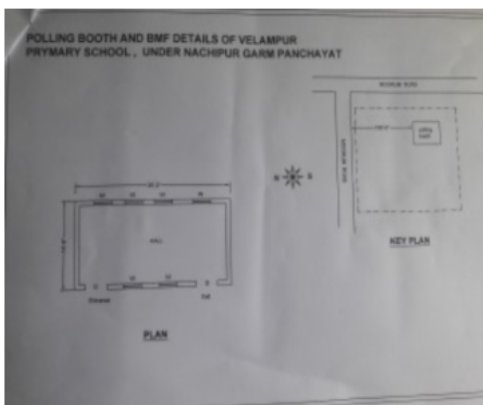

নির্বাচক নিবন্ধন আধিকারিকের স্বাক্ষর

Nazri Naksha

Google Map View

Polling Station Building Front View

Polling Station Front View

Cad View

Key MAP View

1 নাম : আরতি কিস্কু স্বামীর নাম: রবি কিস্কু বাড়ির নং : এন0086 বয়স : 24 লিঙ্গ : মহিলা	WUE2405520 ফটো উপলব্ধ	2 নাম : সুনীল কিস্কু মায়ের নাম: শাকু কিস্কু বাড়ির নং : এন0089 বয়স : 23 লিঙ্গ : পুরুষ	WUE2405348 ফটো উপলব্ধ	3 নাম : সম্পা জানা পিতার নাম: গৌর জানা বাড়ির নং : n0139 বয়স : 28 লিঙ্গ : মহিলা	WUE1973411 ফটো উপলব্ধ
4 নাম : ভারতী জানা স্বামীর নাম: লাল্টু জানা বাড়ির নং : n0155 বয়স : 37 লিঙ্গ : মহিলা	WUE1612563 ফটো উপলব্ধ	5 নাম : মমতা জানা স্বামীর নাম: বিশনাথ জানা বাড়ির নং : n0031 বয়স : 32 লিঙ্গ : মহিলা	WUE1509397 ফটো উপলব্ধ	6 নাম : জ্যোৎস্না পাল (জানা) স্বামীর নাম: ব্রজগোপাল জানা বাড়ির নং : n0036 বয়স : 32 লিঙ্গ : মহিলা	WUE1799931 ফটো উপলব্ধ
7 নাম : রাধাগোবিন্দ জানা পিতার নাম: দেবেন্দ্র জানা বাড়ির নং : n0036 বয়স : 72 লিঙ্গ : পুরুষ	WB/32/226/243500 ফটো উপলব্ধ	8 নাম : সঞ্জয় জানা পিতার নাম: পরেশ জানা বাড়ির নং : n0034 বয়স : 29 লিঙ্গ : পুরুষ	WUE1765486 ফটো উপলব্ধ	9 নাম : আরতি জানা স্বামীর নাম: পরেশ জানা বাড়ির নং : n0034 বয়স : 58 লিঙ্গ : মহিলা	WB/32/226/243378 ফটো উপলব্ধ
10 নাম : পরেশ জানা পিতার নাম: লক্ষীন্দ্র জানা বাড়ির নং : n0034 বয়স : 67 লিঙ্গ : পুরুষ	WB/32/226/243214 ফটো উপলব্ধ	11 নাম : ফাল্পুনী জানা স্বামীর নাম: শিবশঙ্কর জানা বাড়ির নং : n0033 বয়স : 36 লিঙ্গ : মহিলা	WUE1327147 ফটো উপলব্ধ	12 নাম : ময়না জানা স্বামীর নাম: রবীশংকর জানা বাড়ির নং : n0033 বয়স : 38 লিঙ্গ : মহিলা	WUE0299610 ফটো উপলব্ধ
13 নাম : শিবশংকর জানা পিতার নাম: হরিহর জানা বাড়ির নং : n0033 বয়স : 51 লিঙ্গ : পুরুষ	WB/32/226/243793 ফটো উপলব্ধ	14 নাম : রবিশংকর জানা পিতার নাম: হরিহর জানা বাড়ির নং : n0033 বয়স : 54 লিঙ্গ : পুরুষ	WB/32/226/243526 ফটো উপলব্ধ	15 নাম : বিজল জানা স্বামীর নাম: নির্মল জানা বাড়ির নং : n0033 বয়স : 40 লিঙ্গ : মহিলা	WUE0299586 ফটো উপলব্ধ
16 নাম : নির্মল জানা পিতার নাম: হরিহর জানা বাড়ির নং : n0033 বয়স : 57 লিঙ্গ : পুরুষ	WB/32/226/243853 ফটো উপলব্ধ	17 নাম : বর্না জানা স্বামীর নাম: কমল জানা বাড়ির নং : n0033 বয়স : 49 লিঙ্গ : মহিলা	JQM1398478 ফটো উপলব্ধ	18 নাম : আলোক জানা পিতার নাম: শংকর জানা বাড়ির নং : n0038 বয়স : 37 লিঙ্গ : পুরুষ	WUE1723055 ফটো উপলব্ধ
19 নাম : মফিজুল সেক মায়ের নাম: মমেজা সেক বাড়ির নং : n0037 বয়স : 30 লিঙ্গ : পুরুষ	WUE1723063 ফটো উপলব্ধ	20 নাম : অনিতা জানা স্বামীর নাম: অনুকুল জানা বাড়ির নং : n0037 বয়স : 36 লিঙ্গ : মহিলা	WUE1327162 ফটো উপলব্ধ	21 নাম : অনুকুল জানা পিতার নাম: নগেন্দ্র জানা বাড়ির নং : n0037 বয়স : 51 লিঙ্গ : পুরুষ	WB/32/226/243741 ফটো উপলব্ধ
22 নাম : অনিমা জানা স্বামীর নাম: গোকুল জানা বাড়ির নং : n0037 বয়স : 40 লিঙ্গ : মহিলা	WUE1327154 ফটো উপলব্ধ	23 নাম : নগেন্দ্র জানা পিতার নাম: রুদ্রনারায়ন জানা বাড়ির নং : n0037 বয়স : 83 লিঙ্গ : পুরুষ	WB/32/226/243867 ফটো উপলব্ধ	24 নাম : বুমা জানা স্বামীর নাম: মাধব জানা বাড়ির নং : n0036 বয়স : 56 লিঙ্গ : মহিলা	WB/32/226/243306 ফটো উপলব্ধ
25 নাম : মাধব জানা পিতার নাম: দেবেন্দ্র জানা বাড়ির নং : n0036 বয়স : 61 লিঙ্গ : পুরুষ	WB/32/226/243339 ফটো উপলব্ধ	26 নাম : কৃষ্ণগোপাল জানা পিতার নাম: গোপাল জানা বাড়ির নং : n0036 বয়স : 33 লিঙ্গ : পুরুষ	WUE1765452 ফটো উপলব্ধ	27 নাম : গৌরীরাণী জানা স্বামীর নাম: গৌর জানা বাড়ির নং : n0036 বয়স : 64 লিঙ্গ : মহিলা	WB/32/226/243360 ফটো উপলব্ধ
28 নাম : পার্বতী জানা স্বামীর নাম: রাধাগোবিন্দ জানা বাড়ির নং : n0036 বয়স : 67 লিঙ্গ : মহিলা	WB/32/226/243283 ফটো উপলব্ধ	29 নাম : সুশান্ত জানা পিতার নাম: গগন জানা বাড়ির নং : n0131 বয়স : 42 লিঙ্গ : পুরুষ	JQM2316313 ফটো উপলব্ধ	30 নাম : মনোরঞ্জন জানা পিতার নাম: কার্তিক জানা বাড়ির নং : n0032 বয়স : 45 লিঙ্গ : পুরুষ	JQM1935634 ফটো উপলব্ধ