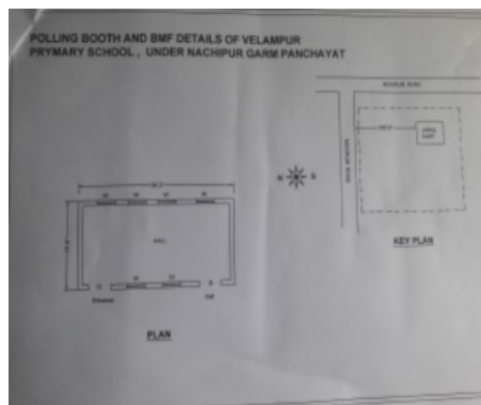

নির্বাচক নিবন্ধন আধিকারিকের স্বাক্ষর

Nazri Naksha

Google Map View

Polling Station Building Front View

Polling Station Front View

Cad View

Key MAP View

1 নাম : আরতি কিস্কু স্বামীর নাম: রবি কিস্কু বাড়ির নং : এন0086 বয়স : 24 লিঙ্গ : মহিলা	WUE2405520 ফটো উপলব্ধ	2 নাম : সুনীল কিস্কু মায়ের নাম: শাকু কিস্কু বাড়ির নং : এন0089 বয়স : 23 লিঙ্গ : পুরুষ	WUE2405348 ফটো উপলব্ধ	3 নাম : সম্পা জানা পিতার নাম: গৌর জানা বাড়ির নং : n0139 বয়স : 28 লিঙ্গ : মহিলা	WUE1973411 ফটো উপলব্ধ
4 নাম : ভারতী জানা স্বামীর নাম: লাল্টু জানা বাড়ির নং : n0155 বয়স : 37 লিঙ্গ : মহিলা	WUE1612563 ফটো উপলব্ধ	5 নাম : মমতা জানা স্বামীর নাম: বিশনাথ জানা বাড়ির নং : n0031 বয়স : 32 লিঙ্গ : মহিলা	WUE1509397 ফটো উপলব্ধ	6 নাম : জ্যোৎস্না পাল (জানা) স্বামীর নাম: ব্রজগোপাল জানা বাড়ির নং : n0036 বয়স : 32 লিঙ্গ : মহিলা	WUE1799931 ফটো উপলব্ধ
7 নাম : রাধাগোবিন্দ জানা পিতার নাম: দেবেন্দ্র জানা বাড়ির নং : n0036 বয়স : 72 লিঙ্গ : পুরুষ	WB/32/226/243500 ফটো উপলব্ধ	8 নাম : সঞ্জয় জানা পিতার নাম: পরেশ জানা বাড়ির নং : n0034 বয়স : 29 লিঙ্গ : পুরুষ	WUE1765486 ফটো উপলব্ধ	9 নাম : আরতি জানা স্বামীর নাম: পরেশ জানা বাড়ির নং : n0034 বয়স : 58 লিঙ্গ : মহিলা	WB/32/226/243378 ফটো উপলব্ধ
10 নাম : পরেশ জানা পিতার নাম: লক্ষীন্দ্র জানা বাড়ির নং : n0034 বয়স : 67 লিঙ্গ : পুরুষ	WB/32/226/243214 ফটো উপলব্ধ	11 নাম : ফাল্পুনী জানা স্বামীর নাম: শিবশঙ্কর জানা বাড়ির নং : n0033 বয়স : 36 লিঙ্গ : মহিলা	WUE1327147 ফটো উপলব্ধ	12 নাম : ময়না জানা স্বামীর নাম: রবীশংকর জানা বাড়ির নং : n0033 বয়স : 38 লিঙ্গ : মহিলা	WUE0299610 ফটো উপলব্ধ
13 নাম : শিবশংকর জানা পিতার নাম: হরিহর জানা বাড়ির নং : n0033 বয়স : 51 লিঙ্গ : পুরুষ	WB/32/226/243793 ফটো উপলব্ধ	14 নাম : রবিশংকর জানা পিতার নাম: হরিহর জানা বাড়ির নং : n0033 বয়স : 54 লিঙ্গ : পুরুষ	WB/32/226/243526 ফটো উপলব্ধ	15 নাম : বিজল জানা স্বামীর নাম: নির্মল জানা বাড়ির নং : n0033 বয়স : 40 লিঙ্গ : মহিলা	WUE0299586 ফটো উপলব্ধ
16 নাম : নির্মল জানা পিতার নাম: হরিহর জানা বাড়ির নং : n0033 বয়স : 57 লিঙ্গ : পুরুষ	WB/32/226/243853 ফটো উপলব্ধ	17 নাম : বর্না জানা স্বামীর নাম: কমল জানা বাড়ির নং : n0033 বয়স : 49 লিঙ্গ : মহিলা	JQM1398478 ফটো উপলব্ধ	18 নাম : আলোক জানা পিতার নাম: শংকর জানা বাড়ির নং : n0038 বয়স : 37 লিঙ্গ : পুরুষ	WUE1723055 ফটো উপলব্ধ
19 নাম : মফিজুল সেক মায়ের নাম: মমেজা সেক বাড়ির নং : n0037 বয়স : 30 লিঙ্গ : পুরুষ	WUE1723063 ফটো উপলব্ধ	20 নাম : অনিতা জানা স্বামীর নাম: অনুকুল জানা বাড়ির নং : n0037 বয়স : 36 লিঙ্গ : মহিলা	WUE1327162 ফটো উপলব্ধ	21 নাম : অনুকুল জানা পিতার নাম: নগেন্দ্র জানা বাড়ির নং : n0037 বয়স : 51 লিঙ্গ : পুরুষ	WB/32/226/243741 ফটো উপলব্ধ
22 নাম : অনিমা জানা স্বামীর নাম: গোকুল জানা বাড়ির নং : n0037 বয়স : 40 লিঙ্গ : মহিলা	WUE1327154 ফটো উপলব্ধ	23 নাম : নগেন্দ্র জানা পিতার নাম: রুদ্রনারায়ন জানা বাড়ির নং : n0037 বয়স : 83 লিঙ্গ : পুরুষ	WB/32/226/243867 ফটো উপলব্ধ	24 নাম : বুমা জানা স্বামীর নাম: মাধব জানা বাড়ির নং : n0036 বয়স : 56 লিঙ্গ : মহিলা	WB/32/226/243306 ফটো উপলব্ধ
25 নাম : মাধব জানা পিতার নাম: দেবেন্দ্র জানা বাড়ির নং : n0036 বয়স : 61 লিঙ্গ : পুরুষ	WB/32/226/243339 ফটো উপলব্ধ	26 নাম : কৃষ্ণগোপাল জানা পিতার নাম: গোপাল জানা বাড়ির নং : n0036 বয়স : 33 লিঙ্গ : পুরুষ	WUE1765452 ফটো উপলব্ধ	27 নাম : গৌরীরাণী জানা স্বামীর নাম: গৌর জানা বাড়ির নং : n0036 বয়স : 64 লিঙ্গ : মহিলা	WB/32/226/243360 ফটো উপলব্ধ
28 নাম : পার্বতী জানা স্বামীর নাম: রাধাগোবিন্দ জানা বাড়ির নং : n0036 বয়স : 67 লিঙ্গ : মহিলা	WB/32/226/243283 ফটো উপলব্ধ	29 নাম : সুশান্ত জানা পিতার নাম: গগন জানা বাড়ির নং : n0131 বয়স : 42 লিঙ্গ : পুরুষ	JQM2316313 ফটো উপলব্ধ	30 নাম : মনোরঞ্জন জানা পিতার নাম: কার্তিক জানা বাড়ির নং : n0032 বয়স : 45 লিঙ্গ : পুরুষ	JQM1935634 ফটো উপলব্ধ