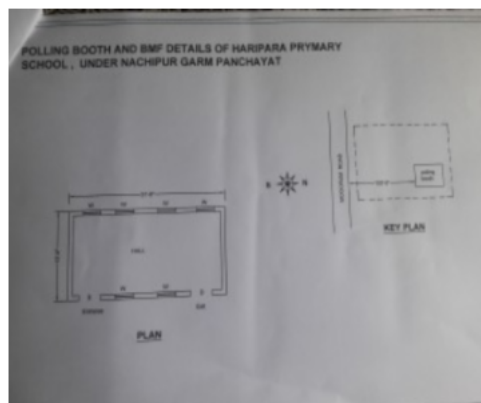

নির্বাচক নিবন্ধন আধিকারিকের স্বাক্ষর

Nazri Naksha

Google Map View

Polling Station Building Front View

Polling Station Front View

Cad View

Key MAP View

1 নাম : সিতারা বিবি স্বামীর নাম: সেক আজহার আলি বাড়ির নং : n0159 বয়স : 30 লিঙ্গ : মহিলা	WUE1973957	ফটো উপলব্ধ	2 নাম : খালিদা বিবি স্বামীর নাম: শেখ আব্দুল বাড়ির নং : n0164 বয়স : 29 লিঙ্গ : মহিলা	WUE2020733	ফটো উপলব্ধ	3 নাম : সুদীপ অধিকারী পিতার নাম: গুরুদাস অধিকারী বাড়ির নং : n0166 বয়স : 28 লিঙ্গ : পুরুষ	WUE2020758	ফটো উপলব্ধ
4 নাম : ঠাকুরদাস অধিকারী পিতার নাম: হরিহর অধিকারী বাড়ির নং : n0013 বয়স : 62 লিঙ্গ : পুরুষ	WB/32/226/246045	ফটো উপলব্ধ	5 নাম : অরুন্ধতী অধিকারী পিতার নাম: ঠাকুর দাস অধিকারী বাড়ির নং : n0013 বয়স : 33 লিঙ্গ : মহিলা	WUE1702919	ফটো উপলব্ধ	6 নাম : সাবিত্রী অধিকারী স্বামীর নাম: গুরুদাস অধিকারী বাড়ির নং : n0013 বয়স : 47 লিঙ্গ : মহিলা	JQM2192391	ফটো উপলব্ধ
7 নাম : গুরুদাস অধিকারী পিতার নাম: হরিহর অধিকারী বাড়ির নং : n0013 বয়স : 57 লিঙ্গ : পুরুষ	WB/32/226/246255	ফটো উপলব্ধ	8 নাম : নন্দিতা অধিকারী স্বামীর নাম: ঠাকুরদাস অধিকারী বাড়ির নং : n0013 বয়স : 54 লিঙ্গ : মহিলা	WB/32/226/246096	ফটো উপলব্ধ	9 নাম : সনৎ কুমার অধিকারী পিতার নাম: ঠাকুরদাস অধিকারী বাড়ির নং : n0013 বয়স : 30 লিঙ্গ : পুরুষ	WUE1800614	ফটো উপলব্ধ
10 নাম : অর্ঘ্যদীপ অধিকারী পিতার নাম: গুরুদাস অধিকারী বাড়ির নং : এন0013 বয়স : 21 লিঙ্গ : পুরুষ	WUE2581544	ফটো উপলব্ধ	11 নাম : সেখ আজহার আলি পিতার নাম: আলাউদ্দিন আলি বাড়ির নং : n0051 বয়স : 31 লিঙ্গ : পুরুষ	WUE1723576	ফটো উপলব্ধ	12 নাম : সেখ কাসেম আলি পিতার নাম: সেখ নাজির আলি বাড়ির নং : n0051 বয়স : 50 লিঙ্গ : পুরুষ	WB/32/226/246210	ফটো উপলব্ধ
13 নাম : আনুয়ারী বিবি স্বামীর নাম: শেখ আলাউদ্দিন বাড়ির নং : n0051 বয়স : 50 লিঙ্গ : মহিলা	WB/32/226/246018	ফটো উপলব্ধ	14 নাম : শেখ আলাউদ্দিন পিতার নাম: শেখ নাজির বাড়ির নং : n0051 বয়স : 56 লিঙ্গ : পুরুষ	WB/32/226/246578	ফটো উপলব্ধ	15 নাম : রাজেশ করন পিতার নাম: দেনাশীষ করন বাড়ির নং : n0014 বয়স : 29 লিঙ্গ : পুরুষ	WUE1800705	ফটো উপলব্ধ
16 নাম : সূতপা করন স্বামীর নাম: অভিজিৎ করন বাড়ির নং : n0014 বয়স : 42 লিঙ্গ : মহিলা	WUE1230515	ফটো উপলব্ধ	17 নাম : বিশ্বজিৎ করণ পিতার নাম: শ্রীকান্ত করণ বাড়ির নং : n0014 বয়স : 45 লিঙ্গ : পুরুষ	JQM1936947	ফটো উপলব্ধ	18 নাম : অভিজিৎ করণ পিতার নাম: গোলক বিহারী করণ বাড়ির নং : n0014 বয়স : 45 লিঙ্গ : পুরুষ	JQM2192409	ফটো উপলব্ধ
19 নাম : শ্রাবনী করন স্বামীর নাম: গোলক বিহারী করন বাড়ির নং : n0014 বয়স : 55 লিঙ্গ : মহিলা	WB/32/226/246393	ফটো উপলব্ধ	20 নাম : অনুরাধা করন স্বামীর নাম: তপন করন বাড়ির নং : n0014 বয়স : 47 লিঙ্গ : মহিলা	JQM2426039	ফটো উপলব্ধ	21 নাম : গোলকবিহারী করন পিতার নাম: হারাধন করন বাড়ির নং : n0014 বয়স : 67 লিঙ্গ : পুরুষ	WB/32/226/246177	ফটো উপলব্ধ
22 নাম : ভবানী করন স্বামীর নাম: শ্রীকান্ত করন বাড়ির নং : n0014 বয়স : 64 লিঙ্গ : মহিলা	WB/32/226/246346	ফটো উপলব্ধ	23 নাম : শ্রীকান্ত করন পিতার নাম: হারাধন করন বাড়ির নং : n0014 বয়স : 78 লিঙ্গ : পুরুষ	WB/32/226/246406	ফটো উপলব্ধ	24 নাম : শ্রীমন্ত করন পিতার নাম: হারাধন করন বাড়ির নং : n0014 বয়স : 82 লিঙ্গ : পুরুষ	WB/32/226/246450	ফটো উপলব্ধ
25 নাম : ঋসভ করন পিতার নাম: দেবশীষ করন বাড়ির নং : এন0014 বয়স : 22 লিঙ্গ : পুরুষ	WUE2471894	ফটো উপলব্ধ	26 নাম : তপন কুমার করণ পিতার নাম: হারাধন করন বাড়ির নং : n0014 বয়স : 57 লিঙ্গ : পুরুষ	WUE2189678	ফটো উপলব্ধ	27 নাম : জুই করণ স্বামীর নাম: দেবশীষ করণ বাড়ির নং : n0014 বয়স : 47 লিঙ্গ : মহিলা	JQM1936921	ফটো উপলব্ধ
28 নাম : সাগরিকা করন স্বামীর নাম: বিশ্বজিৎ করন বাড়ির নং : n0014 বয়স : 36 লিঙ্গ : মহিলা	WUE1328152	ফটো উপলব্ধ	29 নাম : দেবশীষ করন পিতার নাম: শ্রীমন্ত করন বাড়ির নং : n0014 বয়স : 57 লিঙ্গ : পুরুষ	WB/32/226/246001	ফটো উপলব্ধ	30 নাম : শেখ কাসেম পিতার নাম: শেখ সালামত বাড়ির নং : n0050 বয়স : 64 লিঙ্গ : পুরুষ	WB/32/226/246003	ফটো উপলব্ধ