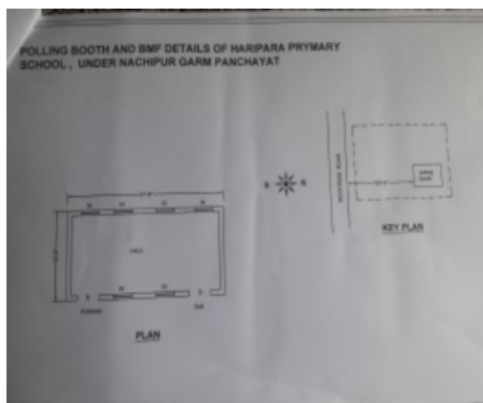

নির্বাচক নিবন্ধন আধিকারিকের স্বাক্ষর

Nazri Naksha

Google Map View

Polling Station Building Front View

Polling Station Front View

Cad View

Key MAP View

1 নাম : সিতারা বিবি স্বামীর নাম: সেক আজহার আলি বাড়ির নং : n0159 বয়স : 30 লিঙ্গ : মহিলা	WUE1973957	ফটো উপলব্ধ	2 নাম : খালিদা বিবি স্বামীর নাম: শেখ আব্দুল বাড়ির নং : n0164 বয়স : 29 লিঙ্গ : মহিলা	WUE2020733	ফটো উপলব্ধ	3 নাম : সুদীপ অধিকারী পিতার নাম: গুরুদাস অধিকারী বাড়ির নং : n0166 বয়স : 28 লিঙ্গ : পুরুষ	WUE2020758	ফটো উপলব্ধ
4 নাম : ঠাকুরদাস অধিকারী পিতার নাম: হরিহর অধিকারী বাড়ির নং : n0013 বয়স : 62 লিঙ্গ : পুরুষ	WB/32/226/246045	ফটো উপলব্ধ	5 নাম : অরুন্ধতী অধিকারী পিতার নাম: ঠাকুর দাস অধিকারী বাড়ির নং : n0013 বয়স : 33 লিঙ্গ : মহিলা	WUE1702919	ফটো উপলব্ধ	6 নাম : সাবিত্রী অধিকারী স্বামীর নাম: গুরুদাস অধিকারী বাড়ির নং : n0013 বয়স : 47 লিঙ্গ : মহিলা	JQM2192391	ফটো উপলব্ধ
7 নাম : গুরুদাস অধিকারী পিতার নাম: হরিহর অধিকারী বাড়ির নং : n0013 বয়স : 57 লিঙ্গ : পুরুষ	WB/32/226/246255	ফটো উপলব্ধ	8 নাম : নন্দিতা অধিকারী স্বামীর নাম: ঠাকুরদাস অধিকারী বাড়ির নং : n0013 বয়স : 54 লিঙ্গ : মহিলা	WB/32/226/246096	ফটো উপলব্ধ	9 নাম : সনৎ কুমার অধিকারী পিতার নাম: ঠাকুরদাস অধিকারী বাড়ির নং : n0013 বয়স : 30 লিঙ্গ : পুরুষ	WUE1800614	ফটো উপলব্ধ
10 নাম : অর্ঘ্যদীপ অধিকারী পিতার নাম: গুরুদাস অধিকারী বাড়ির নং : এন0013 বয়স : 21 লিঙ্গ : পুরুষ	WUE2581544	ফটো উপলব্ধ	11 নাম : সেখ আজহার আলি পিতার নাম: আলাউদ্দিন আলি বাড়ির নং : n0051 বয়স : 31 লিঙ্গ : পুরুষ	WUE1723576	ফটো উপলব্ধ	12 নাম : সেখ কাসেম আলি পিতার নাম: সেখ নাজির আলি বাড়ির নং : n0051 বয়স : 50 লিঙ্গ : পুরুষ	WB/32/226/246210	ফটো উপলব্ধ
13 নাম : আনুয়ারী বিবি স্বামীর নাম: শেখ আলাউদ্দিন বাড়ির নং : n0051 বয়স : 50 লিঙ্গ : মহিলা	WB/32/226/246018	ফটো উপলব্ধ	14 নাম : শেখ আলাউদ্দিন পিতার নাম: শেখ নাজির বাড়ির নং : n0051 বয়স : 56 লিঙ্গ : পুরুষ	WB/32/226/246578	ফটো উপলব্ধ	15 নাম : রাজেশ করন পিতার নাম: দেনাশীষ করন বাড়ির নং : n0014 বয়স : 29 লিঙ্গ : পুরুষ	WUE1800705	ফটো উপলব্ধ
16 নাম : সূতপা করন স্বামীর নাম: অভিজিৎ করন বাড়ির নং : n0014 বয়স : 42 লিঙ্গ : মহিলা	WUE1230515	ফটো উপলব্ধ	17 নাম : বিশ্বজিৎ করণ পিতার নাম: শ্রীকান্ত করণ বাড়ির নং : n0014 বয়স : 45 লিঙ্গ : পুরুষ	JQM1936947	ফটো উপলব্ধ	18 নাম : অভিজিৎ করণ পিতার নাম: গোলক বিহারী করণ বাড়ির নং : n0014 বয়স : 45 লিঙ্গ : পুরুষ	JQM2192409	ফটো উপলব্ধ
19 নাম : শ্রাবনী করন স্বামীর নাম: গোলক বিহারী করন বাড়ির নং : n0014 বয়স : 55 লিঙ্গ : মহিলা	WB/32/226/246393	ফটো উপলব্ধ	20 নাম : অনুরাধা করন স্বামীর নাম: তপন করন বাড়ির নং : n0014 বয়স : 47 লিঙ্গ : মহিলা	JQM2426039	ফটো উপলব্ধ	21 নাম : গোলকবিহারী করন পিতার নাম: হারাধন করন বাড়ির নং : n0014 বয়স : 67 লিঙ্গ : পুরুষ	WB/32/226/246177	ফটো উপলব্ধ
22 নাম : ভবানী করন স্বামীর নাম: শ্রীকান্ত করন বাড়ির নং : n0014 বয়স : 64 লিঙ্গ : মহিলা	WB/32/226/246346	ফটো উপলব্ধ	23 নাম : শ্রীকান্ত করন পিতার নাম: হারাধন করন বাড়ির নং : n0014 বয়স : 78 লিঙ্গ : পুরুষ	WB/32/226/246406	ফটো উপলব্ধ	24 নাম : শ্রীমন্ত করন পিতার নাম: হারাধন করন বাড়ির নং : n0014 বয়স : 82 লিঙ্গ : পুরুষ	WB/32/226/246450	ফটো উপলব্ধ
25 নাম : ঋসভ করন পিতার নাম: দেবশীষ করন বাড়ির নং : এন0014 বয়স : 22 লিঙ্গ : পুরুষ	WUE2471894	ফটো উপলব্ধ	26 নাম : তপন কুমার করণ পিতার নাম: হারাধন করন বাড়ির নং : n0014 বয়স : 57 লিঙ্গ : পুরুষ	WUE2189678	ফটো উপলব্ধ	27 নাম : জুই করণ স্বামীর নাম: দেবশীষ করণ বাড়ির নং : n0014 বয়স : 47 লিঙ্গ : মহিলা	JQM1936921	ফটো উপলব্ধ
28 নাম : সাগরিকা করন স্বামীর নাম: বিশ্বজিৎ করন বাড়ির নং : n0014 বয়স : 36 লিঙ্গ : মহিলা	WUE1328152	ফটো উপলব্ধ	29 নাম : দেবশীষ করন পিতার নাম: শ্রীমন্ত করন বাড়ির নং : n0014 বয়স : 57 লিঙ্গ : পুরুষ	WB/32/226/246001	ফটো উপলব্ধ	30 নাম : শেখ কাসেম পিতার নাম: শেখ সালামত বাড়ির নং : n0050 বয়স : 64 লিঙ্গ : পুরুষ	WB/32/226/246003	ফটো উপলব্ধ