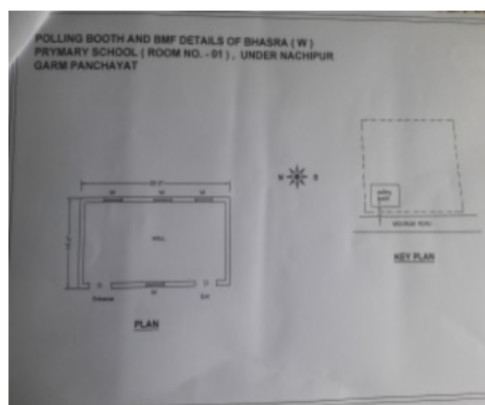

নির্বাচক নিবন্ধন আধিকারিকের স্বাক্ষর

Nazri Naksha

Google Map View

Polling Station Building Front View

Polling Station Front View

Cad View

Key MAP View

1 নাম : কবিতা পাত্র স্বামীর নাম: গুরুপ্রসাদ পাত্র বাড়ির নং : এন0148 বয়স : 43 লিঙ্গ : মহিলা	WUE2158467 ফটো উপলব্ধ	2 নাম : পিযুষ কান্তি বেরা পিতার নাম: রতি কান্ত বেরা বাড়ির নং : হরিপুরা বয়স : 23 লিঙ্গ : পুরুষ	WUE2449932 ফটো উপলব্ধ	3 নাম : শক্তি পদ পাত্র পিতার নাম: মানিক পাত্র বাড়ির নং : n0148 বয়স : 50 লিঙ্গ : পুরুষ	WUE2412773 ফটো উপলব্ধ
4 নাম : মুক্তিপদ পাত্র পিতার নাম: মানিক পাত্র বাড়ির নং : n0148 বয়স : 34 লিঙ্গ : পুরুষ	WUE1415256 ফটো উপলব্ধ	5 নাম : বাসুদেব ঘোষ পিতার নাম: সুশান্ত ঘোষ বাড়ির নং : হরিপুরা বয়স : 24 লিঙ্গ : পুরুষ	WUE2406726 ফটো উপলব্ধ	6 নাম : শচীন গুই পিতার নাম: মুক্তিপদ গুই বাড়ির নং : এন0012 বয়স : 24 লিঙ্গ : পুরুষ	WUE2366888 ফটো উপলব্ধ
7 নাম : নারায়ন গুই পিতার নাম: মন্থ গুই বাড়ির নং : n0022 বয়স : 50 লিঙ্গ : পুরুষ	WUE2451078 ফটো উপলব্ধ	8 নাম : পৌতম গুই পিতার নাম: জয়দেব গুই বাড়ির নং : এন0020 বয়স : 23 লিঙ্গ : পুরুষ	WUE2472041 ফটো উপলব্ধ	9 নাম : কম্পনা গুই স্বামীর নাম: উত্তম গুই বাড়ির নং : n0246 বয়স : 31 লিঙ্গ : মহিলা	WUE1974211 ফটো উপলব্ধ
10 নাম : উত্তম কুমার গুই পিতার নাম: প্রমথ নাথ গুই বাড়ির নং : n0007 বয়স : 40 লিঙ্গ : পুরুষ	WUE1328210 ফটো উপলব্ধ	11 নাম : অসিম গুই পিতার নাম: নির্মল গুই বাড়ির নং : এন004 বয়স : 26 লিঙ্গ : পুরুষ	WUE2158137 ফটো উপলব্ধ	12 নাম : তপন গুই পিতার নাম: সুরেশ গুই বাড়ির নং : n0004 বয়স : 40 লিঙ্গ : পুরুষ	JQM2426294 ফটো উপলব্ধ
13 নাম : কাজল দাস স্বামীর নাম: অনুকূল দাস বাড়ির নং : . বয়স : 28 লিঙ্গ : মহিলা	ZHX2165835 ফটো উপলব্ধ	14 নাম : শক্তি পদ গুই পিতার নাম: সুবর্ণ গুই বাড়ির নং : n0008 বয়স : 64 লিঙ্গ : পুরুষ	WUE2349587 ফটো উপলব্ধ	15 নাম : সৌমিত্র গুই পিতার নাম: শক্তিপদ গুই বাড়ির নং : n0008 বয়স : 32 লিঙ্গ : পুরুষ	WUE1510478 ফটো উপলব্ধ
16 নাম : মাধুবী গুই স্বামীর নাম: যোগেশ গুই বাড়ির নং : n0260 বয়স : 29 লিঙ্গ : মহিলা	WUE2020865 ফটো উপলব্ধ	17 নাম : কাকলী গুই স্বামীর নাম: রাজীব গুই বাড়ির নং : n0005 বয়স : 31 লিঙ্গ : মহিলা	WUE2036788 ফটো উপলব্ধ	18 নাম : বামাপদ গুই পিতার নাম: নয়ন গুই বাড়ির নং : n0016 বয়স : 29 লিঙ্গ : পুরুষ	WUE2036846 ফটো উপলব্ধ
19 নাম : বনু গুই স্বামীর নাম: উজ্জল গুই বাড়ির নং : n0211 বয়স : 36 লিঙ্গ : মহিলা	WUE1432236 ফটো উপলব্ধ	20 নাম : পার্বতী গুই স্বামীর নাম: তপন কুমার গুই বাড়ির নং : এন0004 বয়স : 34 লিঙ্গ : মহিলা	WUE2158129 ফটো উপলব্ধ	21 নাম : সুভদ্রা গুই পিতার নাম: তপন গুই বাড়ির নং : . বয়স : 23 লিঙ্গ : মহিলা	WUE2522704 ফটো উপলব্ধ
22 নাম : উজ্জল গুই পিতার নাম: অরবিন্দ গুই বাড়ির নং : n0010 বয়স : 38 লিঙ্গ : পুরুষ	WUE1328236 ফটো উপলব্ধ	23 নাম : মিনতি গুই স্বামীর নাম: চৈতন্য গুই বাড়ির নং : n0006 বয়স : 45 লিঙ্গ : মহিলা	JQM1937705 ফটো উপলব্ধ	24 নাম : শেফালী দণ্ডপাট গুই স্বামীর নাম: শ্রীমন্ত গুই বাড়ির নং : n0015 বয়স : 34 লিঙ্গ : মহিলা	WUE1801133 ফটো উপলব্ধ
25 নাম : সৈকত গুই পিতার নাম: রতন গুই বাড়ির নং : এন0012 বয়স : 23 লিঙ্গ : পুরুষ	WUE2472132 ফটো উপলব্ধ	26 নাম : পলাশ গুই পিতার নাম: সুধাংশু গুই বাড়ির নং : এন0019 বয়স : 22 লিঙ্গ : পুরুষ	WUE2472173 ফটো উপলব্ধ	27 নাম : সাগরী গুই স্বামীর নাম: সুরত গুই বাড়ির নং : এন0006 বয়স : 24 লিঙ্গ : মহিলা	WUE2472207 ফটো উপলব্ধ
28 নাম : তপন গুই পিতার নাম: সুবল গুই বাড়ির নং : এন0016 বয়স : 23 লিঙ্গ : পুরুষ	WUE2472025 ফটো উপলব্ধ	29 নাম : স্বপন গুই পিতার নাম: সুবল গুই বাড়ির নং : এন0016 বয়স : 25 লিঙ্গ : পুরুষ	WUE2472033 ফটো উপলব্ধ	30 নাম : শক্তিপদ গুই পিতার নাম: নিগমানন্দ গুই বাড়ির নং : n0003 বয়স : 37 লিঙ্গ : পুরুষ	JQM2501096 ফটো উপলব্ধ