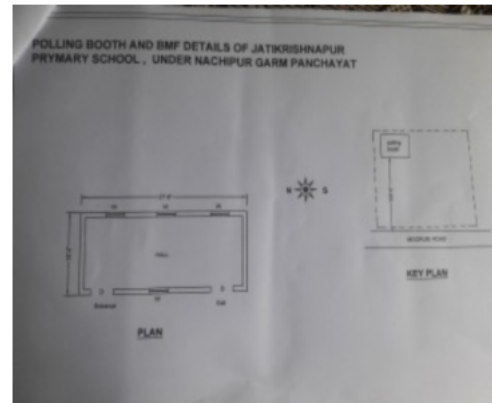

নির্বাচক নিবন্ধন আধিকারিকের স্বাক্ষর

Nazri Naksha

Google Map View

Polling Station Building Front View

Polling Station Front View

Cad View

Key MAP View

1 নাম : রিতা পড়িয়া স্বামীর নাম: উৎপল পড়িয়া বাড়ির নং : n0215 বয়স : 31 লিঙ্গ : মহিলা	WUE2021020 ফটো উপলব্ধ	2 নাম : পুষ্প খামারী স্বামীর নাম: নাড খামারী বাড়ির নং : n0001 বয়স : 53 লিঙ্গ : মহিলা	JQM1312677 ফটো উপলব্ধ	3 নাম : তিথি খামারী স্বামীর নাম: শতদল খামারী বাড়ির নং : n0179 বয়স : 28 লিঙ্গ : মহিলা	WUE1974310 ফটো উপলব্ধ
4 নাম : তপতী বেরা স্বামীর নাম: অমল বেরা বাড়ির নং : n0001 বয়স : 43 লিঙ্গ : মহিলা	WUE1329630 ফটো উপলব্ধ	5 নাম : শতদল খামারী পিতার নাম: নাড খামারী বাড়ির নং : n0001 বয়স : 34 লিঙ্গ : পুরুষ	WUE1467182 ফটো উপলব্ধ	6 নাম : নাড খামারী পিতার নাম: পূর্ণ খামারী বাড়ির নং : n0001 বয়স : 60 লিঙ্গ : পুরুষ	JQM1938406 ফটো উপলব্ধ
7 নাম : রাহুল ঘোড়াই পিতার নাম: আলোক ঘোড়াই বাড়ির নং : n0003 বয়স : 31 লিঙ্গ : পুরুষ	WUE1627066 ফটো উপলব্ধ	8 নাম : বন্দনা মায়্যা(ঘোড়াই) স্বামীর নাম: প্রদীপ ঘোড়াই বাড়ির নং : n0003 বয়স : 33 লিঙ্গ : মহিলা	WUE1723857 ফটো উপলব্ধ	9 নাম : প্রদীপ ঘোড়াই পিতার নাম: হরেকৃষ্ণ ঘোড়াই বাড়ির নং : n0003 বয়স : 47 লিঙ্গ : পুরুষ	JQM2193670 ফটো উপলব্ধ
10 নাম : আল্পনা ঘোড়াই স্বামীর নাম: অশোক ঘোড়াই বাড়ির নং : n0003 বয়স : 50 লিঙ্গ : মহিলা	WB/32/226/252125 ফটো উপলব্ধ	11 নাম : অশোক ঘোড়াই পিতার নাম: হরেকৃষ্ণ ঘোড়াই বাড়ির নং : n0003 বয়স : 55 লিঙ্গ : পুরুষ	WB/32/226/252162 ফটো উপলব্ধ	12 নাম : দীপক ঘোড়াই পিতার নাম: হরেকৃষ্ণ ঘোড়াই বাড়ির নং : n0003 বয়স : 56 লিঙ্গ : পুরুষ	WB/32/226/252616 ফটো উপলব্ধ
13 নাম : শিখারানী ঘোড়াই স্বামীর নাম: আলোক ঘোড়াই বাড়ির নং : n0003 বয়স : 50 লিঙ্গ : মহিলা	WB/32/226/252124 ফটো উপলব্ধ	14 নাম : সুচিত্রা ঘোড়াই স্বামীর নাম: গোপীকৃষ্ণ ঘোড়াই বাড়ির নং : n0002 বয়স : 44 লিঙ্গ : মহিলা	JQM2317089 ফটো উপলব্ধ	15 নাম : মনোরঞ্জন ঘোড়াই পিতার নাম: বাদল ঘোড়াই বাড়ির নং : n0002 বয়স : 31 লিঙ্গ : পুরুষ	WUE1627108 ফটো উপলব্ধ
16 নাম : সুমিতা ঘোড়াই স্বামীর নাম: বাদল ঘোড়াই বাড়ির নং : n0002 বয়স : 54 লিঙ্গ : মহিলা	WB/32/226/252128 ফটো উপলব্ধ	17 নাম : কাজলরানী ঘোড়াই স্বামীর নাম: শঙ্করচন্দ্র ঘোড়াই বাড়ির নং : n0002 বয়স : 56 লিঙ্গ : মহিলা	WB/32/226/252258 ফটো উপলব্ধ	18 নাম : গোপীকৃষ্ণ ঘোড়াই পিতার নাম: শীতলচন্দ্র ঘোড়াই বাড়ির নং : n0002 বয়স : 58 লিঙ্গ : পুরুষ	WUE2413003 ফটো উপলব্ধ
19 নাম : শঙ্কর ঘোড়াই পিতার নাম: শীতলচন্দ্র ঘোড়াই বাড়ির নং : n0002 বয়স : 68 লিঙ্গ : পুরুষ	WB/32/226/252288 ফটো উপলব্ধ	20 নাম : সৌভিক ঘোড়াই পিতার নাম: অশোক ঘোড়াই বাড়ির নং : n0222 বয়স : 27 লিঙ্গ : পুরুষ	WUE2037000 ফটো উপলব্ধ	21 নাম : অঞ্জলী ঘোড়াই পিতার নাম: হরেকৃষ্ণ ঘোড়াই বাড়ির নং : n0003 বয়স : 56 লিঙ্গ : মহিলা	WUE2349769 ফটো উপলব্ধ
22 নাম : শুভ্রনীল ঘোড়াই পিতার নাম: গোপীকৃষ্ণ ঘোড়াই বাড়ির নং : এন0012 বয়স : 24 লিঙ্গ : পুরুষ	WUE2366243 ফটো উপলব্ধ	23 নাম : মৌসুমী ঘোড়াই স্বামীর নাম: সুভাষ ঘোড়াই বাড়ির নং : N0161 বয়স : 29 লিঙ্গ : মহিলা	WFY2242790 ফটো উপলব্ধ	24 নাম : আলোক ঘোড়াই পিতার নাম: হরেকৃষ্ণ ঘোড়াই বাড়ির নং : n0003 বয়স : 60 লিঙ্গ : পুরুষ	WUE2349728 ফটো উপলব্ধ
25 নাম : শুভ্রময় ঘোড়াই পিতার নাম: বাবুলাল ঘোড়াই বাড়ির নং : এন0168 বয়স : 23 লিঙ্গ : পুরুষ	WUE2407245 ফটো উপলব্ধ	26 নাম : অমিয়কৃষ্ণ ঘোড়াই পিতার নাম: শীতলচন্দ্র ঘোড়াই বাড়ির নং : n0002 বয়স : 55 লিঙ্গ : পুরুষ	JQM2193688 ফটো উপলব্ধ	27 নাম : কৃষ্ণা ঘোড়াই স্বামীর নাম: অমিয়কৃষ্ণ ঘোড়াই বাড়ির নং : n0002 বয়স : 40 লিঙ্গ : মহিলা	JQM2426690 ফটো উপলব্ধ
28 নাম : সুজিত ঘোষ পিতার নাম: খরবীন্দ্রনাথ ঘোষ বাড়ির নং : N0042 বয়স : 25 লিঙ্গ : পুরুষ	WUE2296960 ফটো উপলব্ধ	29 নাম : বর্না ঘোষ পিতার নাম: দীনবন্ধু ঘোষ বাড়ির নং : এন0041 বয়স : 24 লিঙ্গ : মহিলা	WUE2366011 ফটো উপলব্ধ	30 নাম : শকুন্তলা ঘোষ স্বামীর নাম: সদানন্দ ঘোষ বাড়ির নং : n0043 বয়স : 52 লিঙ্গ : মহিলা	WUE2190635 ফটো উপলব্ধ