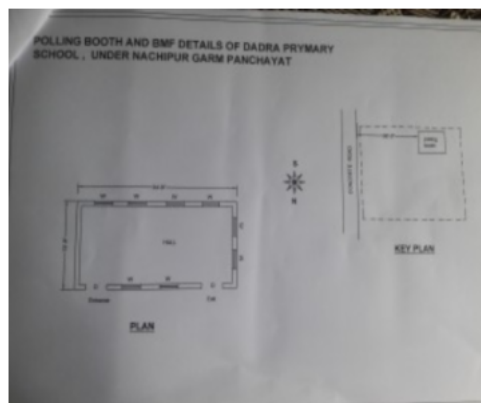

নির্বাচক নিবন্ধন আধিকারিকের স্বাক্ষর

Nazri Naksha

Google Map View

Polling Station Building Front View

Polling Station Front View

Cad View

Key MAP View

|  |                                |  |                                |   |                                |
|--|--------------------------------|--|--------------------------------|---|--------------------------------|
| 1<br>নাম : সুসমা ঘোষ<br>স্বামীর নাম: মুক্তিপদ ঘোষ<br>বাড়ির নং : n0162<br>বয়স : 27 লিঙ্গ : মহিলা          | WUE2297356<br>ফটো উপলব্ধ       | 2<br>নাম : মলয় দন্ডপাট<br>পিতার নাম: মুতুজয় দন্ডপাট<br>বাড়ির নং : n0008<br>বয়স : 34 লিঙ্গ : পুরুষ      | WUE1702968<br>ফটো উপলব্ধ       | 3<br>নাম : শৈলবালা দণ্ডপাট<br>স্বামীর নাম: মুতুজয় দণ্ডপাট<br>বাড়ির নং : n0008<br>বয়স : 53 লিঙ্গ : মহিলা        | WB/32/226/255175<br>ফটো উপলব্ধ |
| 4<br>নাম : মুতুজয় দণ্ডপাট<br>পিতার নাম: লক্ষন দণ্ডপাট<br>বাড়ির নং : n0008<br>বয়স : 60 লিঙ্গ : পুরুষ     | WB/32/226/255291<br>ফটো উপলব্ধ | 5<br>নাম : নিতাই দন্ডপাট<br>পিতার নাম: জন্মোজয় দন্ডপাট<br>বাড়ির নং : n0007<br>বয়স : 35 লিঙ্গ : পুরুষ    | WUE1329887<br>ফটো উপলব্ধ       | 6<br>নাম : খকুমনী দণ্ডপাট<br>স্বামীর নাম: জন্মোজয় দণ্ডপাট<br>বাড়ির নং : n0007<br>বয়স : 63 লিঙ্গ : মহিলা        | WB/32/226/255216<br>ফটো উপলব্ধ |
| 7<br>নাম : জন্মোজয় দণ্ডপাট<br>পিতার নাম: লক্ষন দণ্ডপাট<br>বাড়ির নং : n0007<br>বয়স : 65 লিঙ্গ : পুরুষ    | WB/32/226/255377<br>ফটো উপলব্ধ | 8<br>নাম : সাবিত্রী দণ্ডপাট<br>স্বামীর নাম: হারাধন দণ্ডপাট<br>বাড়ির নং : n0006<br>বয়স : 64 লিঙ্গ : মহিলা | WB/32/226/255183<br>ফটো উপলব্ধ | 9<br>নাম : হারাধন দণ্ডপাট<br>পিতার নাম: লক্ষন দণ্ডপাট<br>বাড়ির নং : n0006<br>বয়স : 70 লিঙ্গ : পুরুষ             | WB/32/226/255279<br>ফটো উপলব্ধ |
| 10<br>নাম : দুর্গাপদ দণ্ডপাট<br>পিতার নাম: লক্ষন দণ্ডপাট<br>বাড়ির নং : n0006<br>বয়স : 51 লিঙ্গ : পুরুষ   | WB/32/226/255443<br>ফটো উপলব্ধ | 11<br>নাম : গৌরান্দ্র দন্ডপাট<br>পিতার নাম: হারাধন দন্ডপাট<br>বাড়ির নং : n0006<br>বয়স : 41 লিঙ্গ : পুরুষ | JQM2317311<br>ফটো উপলব্ধ       | 12<br>নাম : সরমা গিরি (দন্ডপাট)<br>স্বামীর নাম: গৌরান্দ্র দন্ডপাট<br>বাড়ির নং : n0006<br>বয়স : 38 লিঙ্গ : মহিলা | WUE1232461<br>ফটো উপলব্ধ       |
| 13<br>নাম : অনিভা দন্ডপাট<br>স্বামীর নাম: দুর্গাপদ দন্ডপাট<br>বাড়ির নং : n0013<br>বয়স : 43 লিঙ্গ : মহিলা | JQM2317329<br>ফটো উপলব্ধ       | 14<br>নাম : আরতি দলাই<br>স্বামীর নাম: ভীম দলাই<br>বাড়ির নং : n0015<br>বয়স : 61 লিঙ্গ : মহিলা             | JQM2433811<br>ফটো উপলব্ধ       | 15<br>নাম : ভীম দলাই<br>পিতার নাম: যতীন্দ্র দলাই<br>বাড়ির নং : n0014<br>বয়স : 69 লিঙ্গ : পুরুষ                  | WUE1771104<br>ফটো উপলব্ধ       |
| 16<br>নাম : আলপনা দলাই<br>পিতার নাম: ভীম দলাই<br>বাড়ির নং : এন0014<br>বয়স : 27 লিঙ্গ : মহিলা             | WUE2109221<br>ফটো উপলব্ধ       | 17<br>নাম : ননীবালা দেউরী<br>মায়ের নাম: প্রমিলা দেউরী<br>বাড়ির নং : n0012<br>বয়স : 65 লিঙ্গ : মহিলা     | WB/32/226/255179<br>ফটো উপলব্ধ | 18<br>নাম : বিমল দেউরী<br>পিতার নাম: কানন দেউরী<br>বাড়ির নং : n0012<br>বয়স : 60 লিঙ্গ : পুরুষ                   | WB/32/226/255568<br>ফটো উপলব্ধ |
| 19<br>নাম : রীতা দেহুরী<br>স্বামীর নাম: বিমল দেহুরী<br>বাড়ির নং : n0012<br>বয়স : 46 লিঙ্গ : মহিলা        | JQM1313121<br>ফটো উপলব্ধ       | 20<br>নাম : রীনা দেউরী<br>পিতার নাম: মনু দেউরী<br>বাড়ির নং : n0012<br>বয়স : 37 লিঙ্গ : মহিলা             | WUE1415645<br>ফটো উপলব্ধ       | 21<br>নাম : কমলা বেরা<br>স্বামীর নাম: প্রদীপ বেরা<br>বাড়ির নং : n0011<br>বয়স : 36 লিঙ্গ : মহিলা                 | WUE1724095<br>ফটো উপলব্ধ       |
| 22<br>নাম : রাজকুমার বেরা<br>পিতার নাম: রঞ্জিত বেরা<br>বাড়ির নং : এন00002<br>বয়স : 30 লিঙ্গ : পুরুষ      | WUE2108918<br>ফটো উপলব্ধ       | 23<br>নাম : গীতা বেরা<br>স্বামীর নাম: কেশব বেরা<br>বাড়ির নং : n0009<br>বয়স : 31 লিঙ্গ : মহিলা            | WUE1801463<br>ফটো উপলব্ধ       | 24<br>নাম : বালিকা দোলাই<br>মায়ের নাম: বীণাপাণি বেরা<br>বাড়ির নং : এন0002<br>বয়স : 52 লিঙ্গ : মহিলা            | WUE2108892<br>ফটো উপলব্ধ       |
| 25<br>নাম : জ্যোতিশ বেরা<br>পিতার নাম: সুরেন্দ্র বেরা<br>বাড়ির নং : n0003<br>বয়স : 58 লিঙ্গ : পুরুষ      | WB/32/226/255511<br>ফটো উপলব্ধ | 26<br>নাম : চায়না বেরা<br>স্বামীর নাম: রঞ্জিত বেরা<br>বাড়ির নং : n0002<br>বয়স : 56 লিঙ্গ : মহিলা        | WB/32/226/255168<br>ফটো উপলব্ধ | 27<br>নাম : রঞ্জিত বেরা<br>পিতার নাম: পূর্ণচন্দ্র বেরা<br>বাড়ির নং : n0002<br>বয়স : 62 লিঙ্গ : পুরুষ            | WB/32/226/255128<br>ফটো উপলব্ধ |
| 28<br>নাম : বাসন্তী বেরা<br>স্বামীর নাম: হারাধন বেরা<br>বাড়ির নং : n0001<br>বয়স : 55 লিঙ্গ : মহিলা       | WB/32/226/255166<br>ফটো উপলব্ধ | 29<br>নাম : হারাধন বেরা<br>পিতার নাম: প্রিয়নাথ বেরা<br>বাড়ির নং : n0001<br>বয়স : 58 লিঙ্গ : পুরুষ       | WB/32/226/255575<br>ফটো উপলব্ধ | 30<br>নাম : রীতা বেরা<br>স্বামীর নাম: শতদল বেরা<br>বাড়ির নং : n0001<br>বয়স : 36 লিঙ্গ : মহিলা                   | WUE1232479<br>ফটো উপলব্ধ       |