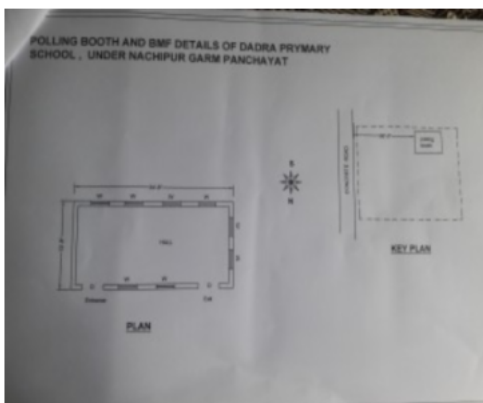

নির্বাচক নিবন্ধন আধিকারিকের স্বাক্ষর

Nazri Naksha

Google Map View

Polling Station Building Front View

Polling Station Front View

Cad View

Key MAP View

|  |                                |  |                                |   |                                |
|--|--------------------------------|--|--------------------------------|---|--------------------------------|
| 1<br>নাম : সুসমা ঘোষ<br>স্বামীর নাম: মুক্তিপদ ঘোষ<br>বাড়ির নং : n0162<br>বয়স : 27 লিঙ্গ : মহিলা          | WUE2297356<br>ফটো উপলব্ধ       | 2<br>নাম : মলয় দন্ডপাট<br>পিতার নাম: মুতুজয় দন্ডপাট<br>বাড়ির নং : n0008<br>বয়স : 34 লিঙ্গ : পুরুষ      | WUE1702968<br>ফটো উপলব্ধ       | 3<br>নাম : শৈলবালা দণ্ডপাট<br>স্বামীর নাম: মুতুজয় দণ্ডপাট<br>বাড়ির নং : n0008<br>বয়স : 53 লিঙ্গ : মহিলা        | WB/32/226/255175<br>ফটো উপলব্ধ |
| 4<br>নাম : মুতুজয় দণ্ডপাট<br>পিতার নাম: লক্ষন দণ্ডপাট<br>বাড়ির নং : n0008<br>বয়স : 60 লিঙ্গ : পুরুষ     | WB/32/226/255291<br>ফটো উপলব্ধ | 5<br>নাম : নিতাই দন্ডপাট<br>পিতার নাম: জন্মোজয় দন্ডপাট<br>বাড়ির নং : n0007<br>বয়স : 35 লিঙ্গ : পুরুষ    | WUE1329887<br>ফটো উপলব্ধ       | 6<br>নাম : খকুমনী দণ্ডপাট<br>স্বামীর নাম: জন্মোজয় দণ্ডপাট<br>বাড়ির নং : n0007<br>বয়স : 63 লিঙ্গ : মহিলা        | WB/32/226/255216<br>ফটো উপলব্ধ |
| 7<br>নাম : জন্মোজয় দণ্ডপাট<br>পিতার নাম: লক্ষন দণ্ডপাট<br>বাড়ির নং : n0007<br>বয়স : 65 লিঙ্গ : পুরুষ    | WB/32/226/255377<br>ফটো উপলব্ধ | 8<br>নাম : সাবিত্রী দণ্ডপাট<br>স্বামীর নাম: হারাধন দণ্ডপাট<br>বাড়ির নং : n0006<br>বয়স : 64 লিঙ্গ : মহিলা | WB/32/226/255183<br>ফটো উপলব্ধ | 9<br>নাম : হারাধন দণ্ডপাট<br>পিতার নাম: লক্ষন দণ্ডপাট<br>বাড়ির নং : n0006<br>বয়স : 70 লিঙ্গ : পুরুষ             | WB/32/226/255279<br>ফটো উপলব্ধ |
| 10<br>নাম : দুর্গাপদ দণ্ডপাট<br>পিতার নাম: লক্ষন দণ্ডপাট<br>বাড়ির নং : n0006<br>বয়স : 51 লিঙ্গ : পুরুষ   | WB/32/226/255443<br>ফটো উপলব্ধ | 11<br>নাম : গৌরান্দ্র দন্ডপাট<br>পিতার নাম: হারাধন দন্ডপাট<br>বাড়ির নং : n0006<br>বয়স : 41 লিঙ্গ : পুরুষ | JQM2317311<br>ফটো উপলব্ধ       | 12<br>নাম : সরমা গিরি (দন্ডপাট)<br>স্বামীর নাম: গৌরান্দ্র দন্ডপাট<br>বাড়ির নং : n0006<br>বয়স : 38 লিঙ্গ : মহিলা | WUE1232461<br>ফটো উপলব্ধ       |
| 13<br>নাম : অনিভা দন্ডপাট<br>স্বামীর নাম: দুর্গাপদ দন্ডপাট<br>বাড়ির নং : n0013<br>বয়স : 43 লিঙ্গ : মহিলা | JQM2317329<br>ফটো উপলব্ধ       | 14<br>নাম : আরতি দলাই<br>স্বামীর নাম: ভীম দলাই<br>বাড়ির নং : n0015<br>বয়স : 61 লিঙ্গ : মহিলা             | JQM2433811<br>ফটো উপলব্ধ       | 15<br>নাম : ভীম দলাই<br>পিতার নাম: যতীন্দ্র দলাই<br>বাড়ির নং : n0014<br>বয়স : 69 লিঙ্গ : পুরুষ                  | WUE1771104<br>ফটো উপলব্ধ       |
| 16<br>নাম : আলপনা দলাই<br>পিতার নাম: ভীম দলাই<br>বাড়ির নং : এন0014<br>বয়স : 27 লিঙ্গ : মহিলা             | WUE2109221<br>ফটো উপলব্ধ       | 17<br>নাম : ননীবালা দেউরী<br>মায়ের নাম: প্রমিলা দেউরী<br>বাড়ির নং : n0012<br>বয়স : 65 লিঙ্গ : মহিলা     | WB/32/226/255179<br>ফটো উপলব্ধ | 18<br>নাম : বিমল দেউরী<br>পিতার নাম: কানন দেউরী<br>বাড়ির নং : n0012<br>বয়স : 60 লিঙ্গ : পুরুষ                   | WB/32/226/255568<br>ফটো উপলব্ধ |
| 19<br>নাম : রীতা দেহুরী<br>স্বামীর নাম: বিমল দেহুরী<br>বাড়ির নং : n0012<br>বয়স : 46 লিঙ্গ : মহিলা        | JQM1313121<br>ফটো উপলব্ধ       | 20<br>নাম : রীনা দেউরী<br>পিতার নাম: মনু দেউরী<br>বাড়ির নং : n0012<br>বয়স : 37 লিঙ্গ : মহিলা             | WUE1415645<br>ফটো উপলব্ধ       | 21<br>নাম : কমলা বেরা<br>স্বামীর নাম: প্রদীপ বেরা<br>বাড়ির নং : n0011<br>বয়স : 36 লিঙ্গ : মহিলা                 | WUE1724095<br>ফটো উপলব্ধ       |
| 22<br>নাম : রাজকুমার বেরা<br>পিতার নাম: রঞ্জিত বেরা<br>বাড়ির নং : এন00002<br>বয়স : 30 লিঙ্গ : পুরুষ      | WUE2108918<br>ফটো উপলব্ধ       | 23<br>নাম : গীতা বেরা<br>স্বামীর নাম: কেশব বেরা<br>বাড়ির নং : n0009<br>বয়স : 31 লিঙ্গ : মহিলা            | WUE1801463<br>ফটো উপলব্ধ       | 24<br>নাম : বালিকা দোলাই<br>মায়ের নাম: বীণাপাণি বেরা<br>বাড়ির নং : এন0002<br>বয়স : 52 লিঙ্গ : মহিলা            | WUE2108892<br>ফটো উপলব্ধ       |
| 25<br>নাম : জ্যোতিশ বেরা<br>পিতার নাম: সুরেন্দ্র বেরা<br>বাড়ির নং : n0003<br>বয়স : 58 লিঙ্গ : পুরুষ      | WB/32/226/255511<br>ফটো উপলব্ধ | 26<br>নাম : চায়না বেরা<br>স্বামীর নাম: রঞ্জিত বেরা<br>বাড়ির নং : n0002<br>বয়স : 56 লিঙ্গ : মহিলা        | WB/32/226/255168<br>ফটো উপলব্ধ | 27<br>নাম : রঞ্জিত বেরা<br>পিতার নাম: পূর্ণচন্দ্র বেরা<br>বাড়ির নং : n0002<br>বয়স : 62 লিঙ্গ : পুরুষ            | WB/32/226/255128<br>ফটো উপলব্ধ |
| 28<br>নাম : বাসন্তী বেরা<br>স্বামীর নাম: হারাধন বেরা<br>বাড়ির নং : n0001<br>বয়স : 55 লিঙ্গ : মহিলা       | WB/32/226/255166<br>ফটো উপলব্ধ | 29<br>নাম : হারাধন বেরা<br>পিতার নাম: প্রিয়নাথ বেরা<br>বাড়ির নং : n0001<br>বয়স : 58 লিঙ্গ : পুরুষ       | WB/32/226/255575<br>ফটো উপলব্ধ | 30<br>নাম : রীতা বেরা<br>স্বামীর নাম: শতদল বেরা<br>বাড়ির নং : n0001<br>বয়স : 36 লিঙ্গ : মহিলা                   | WUE1232479<br>ফটো উপলব্ধ       |