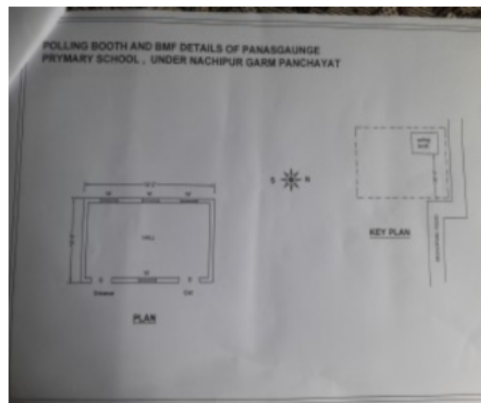

নির্বাচক নিবন্ধন আধিকারিকের স্বাক্ষর

Nazri Naksha

Google Map View

Polling Station Building Front View

Polling Station Front View

Cad View

Key MAP View

1 নাম : শৈল কোটাল স্বামীর নাম: প্রফুল্ল কোটাল বাড়ির নং : n0134 বয়স : 70 লিঙ্গ : মহিলা	WB/32/226/258179	2 নাম : অনিল কোটাল পিতার নাম: প্রফুল্ল কোটাল বাড়ির নং : n0134 বয়স : 48 লিঙ্গ : পুরুষ	JQM1313014	3 নাম : আশালতা কোটাল স্বামীর নাম: অনিল কোটাল বাড়ির নং : n0134 বয়স : 40 লিঙ্গ : মহিলা	JQM2502177
4 নাম : সুকুমার কোটাল পিতার নাম: শরদিন্দু কোটাল বাড়ির নং : n0137 বয়স : 34 লিঙ্গ : পুরুষ	WUE1415801	5 নাম : পৌরী কোটাল স্বামীর নাম: শরদিন্দু কোটাল বাড়ির নং : n0137 বয়স : 59 লিঙ্গ : মহিলা	WB/32/226/258241	6 নাম : শরদিন্দু কোটাল পিতার নাম: পৃথ্বিনাথ কোটাল বাড়ির নং : n0137 বয়স : 69 লিঙ্গ : পুরুষ	WB/32/226/258185
7 নাম : ভোলা কোটাল পিতার নাম: বঙ্কিম কোটাল বাড়ির নং : n0136 বয়স : 34 লিঙ্গ : পুরুষ	WUE1415850	8 নাম : তারামনি কোটাল স্বামীর নাম: বংকিম কোটাল বাড়ির নং : n0136 বয়স : 55 লিঙ্গ : মহিলা	WB/32/226/258242	9 নাম : বংকিম কোটাল পিতার নাম: পৃথ্বিনাথ কোটাল বাড়ির নং : n0136 বয়স : 65 লিঙ্গ : পুরুষ	WB/32/226/258199
10 নাম : মালতি কোটাল স্বামীর নাম: শক্তিপদ কোটাল বাড়ির নং : n0135 বয়স : 36 লিঙ্গ : মহিলা	WUE1329986	11 নাম : শক্তিপদ কোটাল পিতার নাম: দুর্য়োধন কোটাল বাড়ির নং : n0135 বয়স : 44 লিঙ্গ : পুরুষ	JQM1399666	12 নাম : দুর্গা কোটাল স্বামীর নাম: খোকন কোটাল বাড়ির নং : n0135 বয়স : 57 লিঙ্গ : মহিলা	JQM1313683
13 নাম : খোকন কোটাল পিতার নাম: দুর্য়োধন কোটাল বাড়ির নং : n0135 বয়স : 50 লিঙ্গ : পুরুষ	WB/32/226/258542	14 নাম : মন্টু কোটাল পিতার নাম: স্বপন কোটাল বাড়ির নং : n0135 বয়স : 32 লিঙ্গ : পুরুষ	WUE1512029	15 নাম : আশালতা কোটাল স্বামীর নাম: স্বপন কোটাল বাড়ির নং : n0135 বয়স : 51 লিঙ্গ : মহিলা	WB/32/226/258268
16 নাম : স্বপন কোটাল পিতার নাম: দুর্য়োধন কোটাল বাড়ির নং : n0135 বয়স : 56 লিঙ্গ : পুরুষ	WUE2642312	17 নাম : প্রদীপ কুমার কোটাল পিতার নাম: প্রফুল্ল কোটাল বাড়ির নং : n0134 বয়স : 41 লিঙ্গ : পুরুষ	JQM2502169	18 নাম : জয়ন্তী দলাই অন্যান্য: শ্রীকান্ত দলাই বাড়ির নং : n0122 বয়স : 50 লিঙ্গ : মহিলা	WB/32/226/258214
19 নাম : পৌরাস্ত কোটাল পিতার নাম: অনন্ত কোটাল বাড়ির নং : n0122 বয়স : 30 লিঙ্গ : পুরুষ	WUE1724293	20 নাম : অনন্ত কোটাল পিতার নাম: সাহেব কোটাল বাড়ির নং : n0122 বয়স : 62 লিঙ্গ : পুরুষ	JQM1940576	21 নাম : দিপালী কোটাল স্বামীর নাম: প্রসেনজিৎ কোটাল বাড়ির নং : n0115 বয়স : 33 লিঙ্গ : মহিলা	WUE1512110
22 নাম : প্রসেনজিৎ কোটাল পিতার নাম: জট কোটাল বাড়ির নং : n0115 বয়স : 38 লিঙ্গ : পুরুষ	WUE1330521	23 নাম : পৌরসী কোটাল স্বামীর নাম: জট কোটাল বাড়ির নং : n0115 বয়স : 74 লিঙ্গ : মহিলা	WB/32/226/258071	24 নাম : সুশীলা কোটাল স্বামীর নাম: অনন্ত কোটাল বাড়ির নং : n0160 বয়স : 55 লিঙ্গ : মহিলা	JQM1940311
25 নাম : বর্না কোটাল স্বামীর নাম: প্রবীর কোটাল বাড়ির নং : n0138 বয়স : 42 লিঙ্গ : মহিলা	WUE1329994	26 নাম : শম্ভু কোটাল পিতার নাম: বংকিম কোটাল বাড়ির নং : n0136 বয়স : 30 লিঙ্গ : পুরুষ	WUE1801794	27 নাম : মন্দিরা কোটাল স্বামীর নাম: মন্টু কুমার কোটাল বাড়ির নং : এন0135 বয়স : 26 লিঙ্গ : মহিলা	WUE2109403
28 নাম : লক্ষী কোটাল স্বামীর নাম: প্রদীপ কুমার কোটাল বাড়ির নং : n0134 বয়স : 30 লিঙ্গ : মহিলা	WUE1801679	29 নাম : রীনা কোটাল স্বামীর নাম: পৌরাস্ত কোটাল বাড়ির নং : এন0122 বয়স : 27 লিঙ্গ : মহিলা	WUE2109429	30 নাম : বিপুল কোটাল পিতার নাম: খোকন কোটাল বাড়ির নং : এন0135 বয়স : 27 লিঙ্গ : পুরুষ	WUE2109296