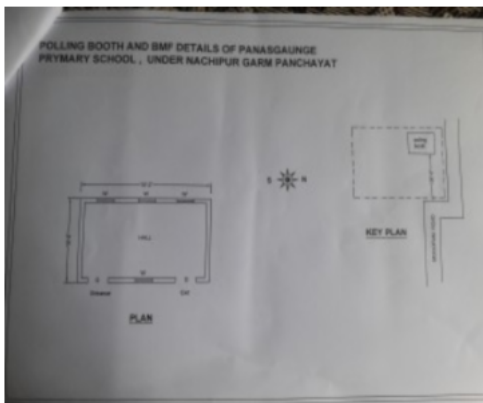

নির্বাচক নিবন্ধন আধিকারিকের স্বাক্ষর

Nazri Naksha

Google Map View

Polling Station Building Front View

Polling Station Front View

Cad View

Key MAP View

1 নাম : শৈল কোটাল স্বামীর নাম: প্রফুল্ল কোটাল বাড়ির নং : n0134 বয়স : 70 লিঙ্গ : মহিলা	WB/32/226/258179	2 নাম : অনিল কোটাল পিতার নাম: প্রফুল্ল কোটাল বাড়ির নং : n0134 বয়স : 48 লিঙ্গ : পুরুষ	JQM1313014	3 নাম : আশালতা কোটাল স্বামীর নাম: অনিল কোটাল বাড়ির নং : n0134 বয়স : 40 লিঙ্গ : মহিলা	JQM2502177
4 নাম : সুকুমার কোটাল পিতার নাম: শরদিন্দু কোটাল বাড়ির নং : n0137 বয়স : 34 লিঙ্গ : পুরুষ	WUE1415801	5 নাম : পৌরী কোটাল স্বামীর নাম: শরদিন্দু কোটাল বাড়ির নং : n0137 বয়স : 59 লিঙ্গ : মহিলা	WB/32/226/258241	6 নাম : শরদিন্দু কোটাল পিতার নাম: পৃথ্বিনাথ কোটাল বাড়ির নং : n0137 বয়স : 69 লিঙ্গ : পুরুষ	WB/32/226/258185
7 নাম : ভোলা কোটাল পিতার নাম: বঙ্কিম কোটাল বাড়ির নং : n0136 বয়স : 34 লিঙ্গ : পুরুষ	WUE1415850	8 নাম : তারামনি কোটাল স্বামীর নাম: বংকিম কোটাল বাড়ির নং : n0136 বয়স : 55 লিঙ্গ : মহিলা	WB/32/226/258242	9 নাম : বংকিম কোটাল পিতার নাম: পৃথ্বিনাথ কোটাল বাড়ির নং : n0136 বয়স : 65 লিঙ্গ : পুরুষ	WB/32/226/258199
10 নাম : মালতি কোটাল স্বামীর নাম: শক্তিপদ কোটাল বাড়ির নং : n0135 বয়স : 36 লিঙ্গ : মহিলা	WUE1329986	11 নাম : শক্তিপদ কোটাল পিতার নাম: দুর্য়োধন কোটাল বাড়ির নং : n0135 বয়স : 44 লিঙ্গ : পুরুষ	JQM1399666	12 নাম : দুর্গা কোটাল স্বামীর নাম: খোকন কোটাল বাড়ির নং : n0135 বয়স : 57 লিঙ্গ : মহিলা	JQM1313683
13 নাম : খোকন কোটাল পিতার নাম: দুর্য়োধন কোটাল বাড়ির নং : n0135 বয়স : 50 লিঙ্গ : পুরুষ	WB/32/226/258542	14 নাম : মন্টু কোটাল পিতার নাম: স্বপন কোটাল বাড়ির নং : n0135 বয়স : 32 লিঙ্গ : পুরুষ	WUE1512029	15 নাম : আশালতা কোটাল স্বামীর নাম: স্বপন কোটাল বাড়ির নং : n0135 বয়স : 51 লিঙ্গ : মহিলা	WB/32/226/258268
16 নাম : স্বপন কোটাল পিতার নাম: দুর্য়োধন কোটাল বাড়ির নং : n0135 বয়স : 56 লিঙ্গ : পুরুষ	WUE2642312	17 নাম : প্রদীপ কুমার কোটাল পিতার নাম: প্রফুল্ল কোটাল বাড়ির নং : n0134 বয়স : 41 লিঙ্গ : পুরুষ	JQM2502169	18 নাম : জয়ন্তী দলাই অন্যান্য: শ্রীকান্ত দলাই বাড়ির নং : n0122 বয়স : 50 লিঙ্গ : মহিলা	WB/32/226/258214
19 নাম : পৌরাস্ত কোটাল পিতার নাম: অনন্ত কোটাল বাড়ির নং : n0122 বয়স : 30 লিঙ্গ : পুরুষ	WUE1724293	20 নাম : অনন্ত কোটাল পিতার নাম: সাহেব কোটাল বাড়ির নং : n0122 বয়স : 62 লিঙ্গ : পুরুষ	JQM1940576	21 নাম : দিপালী কোটাল স্বামীর নাম: প্রসেনজিৎ কোটাল বাড়ির নং : n0115 বয়স : 33 লিঙ্গ : মহিলা	WUE1512110
22 নাম : প্রসেনজিৎ কোটাল পিতার নাম: জট কোটাল বাড়ির নং : n0115 বয়স : 38 লিঙ্গ : পুরুষ	WUE1330521	23 নাম : পৌরসী কোটাল স্বামীর নাম: জট কোটাল বাড়ির নং : n0115 বয়স : 74 লিঙ্গ : মহিলা	WB/32/226/258071	24 নাম : সুশীলা কোটাল স্বামীর নাম: অনন্ত কোটাল বাড়ির নং : n0160 বয়স : 55 লিঙ্গ : মহিলা	JQM1940311
25 নাম : বর্না কোটাল স্বামীর নাম: প্রবীর কোটাল বাড়ির নং : n0138 বয়স : 42 লিঙ্গ : মহিলা	WUE1329994	26 নাম : শম্ভু কোটাল পিতার নাম: বংকিম কোটাল বাড়ির নং : n0136 বয়স : 30 লিঙ্গ : পুরুষ	WUE1801794	27 নাম : মন্দিরা কোটাল স্বামীর নাম: মন্টু কুমার কোটাল বাড়ির নং : এন0135 বয়স : 26 লিঙ্গ : মহিলা	WUE2109403
28 নাম : লক্ষী কোটাল স্বামীর নাম: প্রদীপ কুমার কোটাল বাড়ির নং : n0134 বয়স : 30 লিঙ্গ : মহিলা	WUE1801679	29 নাম : রীনা কোটাল স্বামীর নাম: পৌরাস্ত কোটাল বাড়ির নং : এন0122 বয়স : 27 লিঙ্গ : মহিলা	WUE2109429	30 নাম : বিপুল কোটাল পিতার নাম: খোকন কোটাল বাড়ির নং : এন0135 বয়স : 27 লিঙ্গ : পুরুষ	WUE2109296