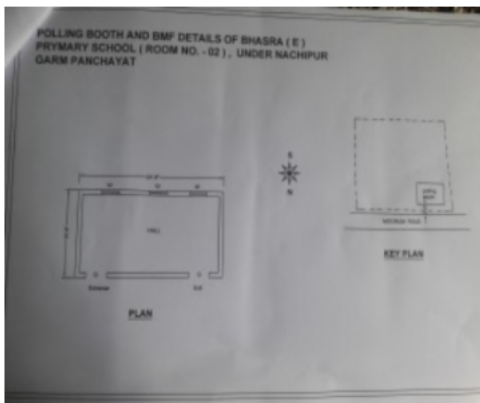

নির্বাচক নিবন্ধন আধিকারিকের স্বাক্ষর

Nazri Naksha

Google Map View

Polling Station Building Front View

Polling Station Front View

Cad View

Key MAP View

1 নাম : সবিতা কুইলা স্বামীর নাম: আশুতোষ কুইলা বাড়ির নং : n0013 বয়স : 73 লিঙ্গ : মহিলা ফটো উপলব্ধ	WB/32/226/261071	2 নাম : দেবিদাস কুইলা পিতার নাম: আশুতোষ কুইলা বাড়ির নং : n0013 বয়স : 42 লিঙ্গ : পুরুষ ফটো উপলব্ধ	JQM2195964	3 নাম : রুপু কুইলা স্বামীর নাম: দেবিদাস কুইলা বাড়ির নং : n0013 বয়স : 42 লিঙ্গ : মহিলা ফটো উপলব্ধ	WUE1771161
4 নাম : আরতী কর স্বামীর নাম: মকর কর বাড়ির নং : n0014 বয়স : 64 লিঙ্গ : মহিলা ফটো উপলব্ধ	WB/32/226/261423	5 নাম : প্রতিক গুচ্ছাইৎ পিতার নাম: শক্তিপদ গুচ্ছাইৎ বাড়ির নং : এন0026 বয়স : 26 লিঙ্গ : পুরুষ ফটো উপলব্ধ	WUE2109650	6 নাম : সুশীলা ঘোষ স্বামীর নাম: সতিষ চন্দ্র ঘোষ বাড়ির নং : n0011 বয়স : 80 লিঙ্গ : মহিলা ফটো উপলব্ধ	JQM1314350
7 নাম : গৌতম ঘোষ পিতার নাম: বঙ্কিম ঘোষ বাড়ির নং : n0011 বয়স : 33 লিঙ্গ : পুরুষ ফটো উপলব্ধ	WUE1416288	8 নাম : বিবেকানন্দ ঘোষ পিতার নাম: নিরঞ্জন ঘোষ বাড়ির নং : n0015 বয়স : 59 লিঙ্গ : পুরুষ ফটো উপলব্ধ	WB/32/226/261498	9 নাম : অমিতা ঘোষ স্বামীর নাম: বিধান ঘোষ বাড়ির নং : n0015 বয়স : 41 লিঙ্গ : মহিলা ফটো উপলব্ধ	WUE1330604
10 নাম : শশাঙ্ক ঘোষ পিতার নাম: রজনী ঘোষ বাড়ির নং : n0016 বয়স : 71 লিঙ্গ : পুরুষ ফটো উপলব্ধ	WB/32/226/261463	11 নাম : শিশুবালা ঘোষ স্বামীর নাম: শশাঙ্ক ঘোষ বাড়ির নং : n0016 বয়স : 61 লিঙ্গ : মহিলা ফটো উপলব্ধ	WB/32/226/261294	12 নাম : কোকিলা ঘোষ স্বামীর নাম: জশোঞ্জয় ঘোষ বাড়ির নং : n0016 বয়স : 57 লিঙ্গ : মহিলা ফটো উপলব্ধ	WB/32/226/261295
13 নাম : শরদিন্দু ঘোষ পিতার নাম: সীতানাথ ঘোষ বাড়ির নং : n0018 বয়স : 78 লিঙ্গ : পুরুষ ফটো উপলব্ধ	WB/32/226/261253	14 নাম : মণীষা ঘোষ স্বামীর নাম: সুখেন ঘোষ বাড়ির নং : n0018 বয়স : 39 লিঙ্গ : মহিলা ফটো উপলব্ধ	JQM2427409	15 নাম : বকুল ঘোষ স্বামীর নাম: সৌমেন ঘোষ বাড়ির নং : n0018 বয়স : 40 লিঙ্গ : মহিলা ফটো উপলব্ধ	WUE1331073
16 নাম : রীনা ঘোষ স্বামীর নাম: শরদিন্দু ঘোষ বাড়ির নং : n0018 বয়স : 69 লিঙ্গ : মহিলা ফটো উপলব্ধ	WB/32/226/261073	17 নাম : জশোঞ্জয় ঘোষ পিতার নাম: রজনী ঘোষ বাড়ির নং : n0016 বয়স : 69 লিঙ্গ : পুরুষ ফটো উপলব্ধ	WB/32/226/261500	18 নাম : স্বপন ঘোষ পিতার নাম: শশাঙ্ক ঘোষ বাড়ির নং : n0016 বয়স : 39 লিঙ্গ : পুরুষ ফটো উপলব্ধ	WUE0335919
19 নাম : বরুণ কুমার ঘোষ পিতার নাম: বঙ্কিম ঘোষ বাড়ির নং : n0015 বয়স : 38 লিঙ্গ : পুরুষ ফটো উপলব্ধ	WUE0335976	20 নাম : নিহারবালা ঘোষ স্বামীর নাম: বঙ্কিম ঘোষ বাড়ির নং : n0015 বয়স : 58 লিঙ্গ : মহিলা ফটো উপলব্ধ	WB/32/226/261326	21 নাম : বঙ্কিম ঘোষ পিতার নাম: নিরঞ্জন ঘোষ বাড়ির নং : n0015 বয়স : 65 লিঙ্গ : পুরুষ ফটো উপলব্ধ	WB/32/226/261476
22 নাম : সুমতি রানী ঘোষ স্বামীর নাম: বংকিম ঘোষ বাড়ির নং : n0011 বয়স : 54 লিঙ্গ : মহিলা ফটো উপলব্ধ	WB/32/226/261674	23 নাম : বংকিম ঘোষ পিতার নাম: সতিষ ঘোষ বাড়ির নং : n0011 বয়স : 60 লিঙ্গ : পুরুষ ফটো উপলব্ধ	WB/32/226/261673	24 নাম : সুমন ঘোষ পিতার নাম: বংকিম ঘোষ বাড়ির নং : n0011 বয়স : 29 লিঙ্গ : পুরুষ ফটো উপলব্ধ	WUE1802024
25 নাম : রীতা ঘোষ স্বামীর নাম: বিবেকানন্দ ঘোষ বাড়ির নং : n0015 বয়স : 49 লিঙ্গ : মহিলা ফটো উপলব্ধ	WUE2192219	26 নাম : সঞ্জয় ঘোষ পিতার নাম: জশোঞ্জয় ঘোষ বাড়ির নং : এন0016 বয়স : 24 লিঙ্গ : পুরুষ ফটো উপলব্ধ	WUE2363513	27 নাম : বিধান ঘোষ পিতার নাম: নিরঞ্জন ঘোষ বাড়ির নং : n0015 বয়স : 50 লিঙ্গ : পুরুষ ফটো উপলব্ধ	WB/32/226/261547
28 নাম : বিশ্বজিত ঘোষ পিতার নাম: বিবেকান্দ ঘোষ বাড়ির নং : n0262 বয়স : 28 লিঙ্গ : পুরুষ ফটো উপলব্ধ	WUE2021277	29 নাম : তরুণ ঘোষ পিতার নাম: বাড়েেশ্বর ঘোষ বাড়ির নং : এন0785 বয়স : 39 লিঙ্গ : পুরুষ ফটো উপলব্ধ	WUE0328724	30 নাম : খুকুমনি ঘোষ স্বামীর নাম: গৌতম ঘোষ বাড়ির নং : এন0011 বয়স : 24 লিঙ্গ : মহিলা ফটো উপলব্ধ	WUE2364016