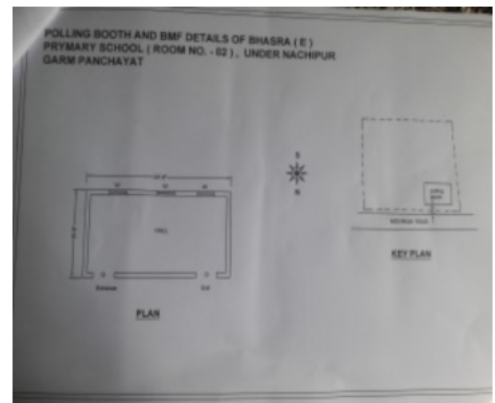

নির্বাচক নিবন্ধন আধিকারিকের স্বাক্ষর

Nazri Naksha

Google Map View

Polling Station Building Front View

Polling Station Front View

Cad View

Key MAP View

1 নাম : সবিতা কুইলা স্বামীর নাম: আশুতোষ কুইলা বাড়ির নং : n0013 বয়স : 73 লিঙ্গ : মহিলা ফটো উপলব্ধ	WB/32/226/261071	2 নাম : দেবিদাস কুইলা পিতার নাম: আশুতোষ কুইলা বাড়ির নং : n0013 বয়স : 42 লিঙ্গ : পুরুষ ফটো উপলব্ধ	JQM2195964	3 নাম : রুপু কুইলা স্বামীর নাম: দেবিদাস কুইলা বাড়ির নং : n0013 বয়স : 42 লিঙ্গ : মহিলা ফটো উপলব্ধ	WUE1771161
4 নাম : আরতী কর স্বামীর নাম: মকর কর বাড়ির নং : n0014 বয়স : 64 লিঙ্গ : মহিলা ফটো উপলব্ধ	WB/32/226/261423	5 নাম : প্রতিক গুচ্ছাইৎ পিতার নাম: শক্তিপদ গুচ্ছাইৎ বাড়ির নং : এন0026 বয়স : 26 লিঙ্গ : পুরুষ ফটো উপলব্ধ	WUE2109650	6 নাম : সুশীলা ঘোষ স্বামীর নাম: সতিষ চন্দ্র ঘোষ বাড়ির নং : n0011 বয়স : 80 লিঙ্গ : মহিলা ফটো উপলব্ধ	JQM1314350
7 নাম : গৌতম ঘোষ পিতার নাম: বঙ্কিম ঘোষ বাড়ির নং : n0011 বয়স : 33 লিঙ্গ : পুরুষ ফটো উপলব্ধ	WUE1416288	8 নাম : বিবেকানন্দ ঘোষ পিতার নাম: নিরঞ্জন ঘোষ বাড়ির নং : n0015 বয়স : 59 লিঙ্গ : পুরুষ ফটো উপলব্ধ	WB/32/226/261498	9 নাম : অমিতা ঘোষ স্বামীর নাম: বিধান ঘোষ বাড়ির নং : n0015 বয়স : 41 লিঙ্গ : মহিলা ফটো উপলব্ধ	WUE1330604
10 নাম : শশাঙ্ক ঘোষ পিতার নাম: রজনী ঘোষ বাড়ির নং : n0016 বয়স : 71 লিঙ্গ : পুরুষ ফটো উপলব্ধ	WB/32/226/261463	11 নাম : শিশুবালা ঘোষ স্বামীর নাম: শশাঙ্ক ঘোষ বাড়ির নং : n0016 বয়স : 61 লিঙ্গ : মহিলা ফটো উপলব্ধ	WB/32/226/261294	12 নাম : কোকিলা ঘোষ স্বামীর নাম: জশোঞ্জয় ঘোষ বাড়ির নং : n0016 বয়স : 57 লিঙ্গ : মহিলা ফটো উপলব্ধ	WB/32/226/261295
13 নাম : শরদিন্দু ঘোষ পিতার নাম: সীতানাথ ঘোষ বাড়ির নং : n0018 বয়স : 78 লিঙ্গ : পুরুষ ফটো উপলব্ধ	WB/32/226/261253	14 নাম : মণীষা ঘোষ স্বামীর নাম: সুখেন ঘোষ বাড়ির নং : n0018 বয়স : 39 লিঙ্গ : মহিলা ফটো উপলব্ধ	JQM2427409	15 নাম : বকুল ঘোষ স্বামীর নাম: সৌমেন ঘোষ বাড়ির নং : n0018 বয়স : 40 লিঙ্গ : মহিলা ফটো উপলব্ধ	WUE1331073
16 নাম : রীনা ঘোষ স্বামীর নাম: শরদিন্দু ঘোষ বাড়ির নং : n0018 বয়স : 69 লিঙ্গ : মহিলা ফটো উপলব্ধ	WB/32/226/261073	17 নাম : জশোঞ্জয় ঘোষ পিতার নাম: রজনী ঘোষ বাড়ির নং : n0016 বয়স : 69 লিঙ্গ : পুরুষ ফটো উপলব্ধ	WB/32/226/261500	18 নাম : স্বপন ঘোষ পিতার নাম: শশাঙ্ক ঘোষ বাড়ির নং : n0016 বয়স : 39 লিঙ্গ : পুরুষ ফটো উপলব্ধ	WUE0335919
19 নাম : বরুণ কুমার ঘোষ পিতার নাম: বঙ্কিম ঘোষ বাড়ির নং : n0015 বয়স : 38 লিঙ্গ : পুরুষ ফটো উপলব্ধ	WUE0335976	20 নাম : নিহারবালা ঘোষ স্বামীর নাম: বঙ্কিম ঘোষ বাড়ির নং : n0015 বয়স : 58 লিঙ্গ : মহিলা ফটো উপলব্ধ	WB/32/226/261326	21 নাম : বঙ্কিম ঘোষ পিতার নাম: নিরঞ্জন ঘোষ বাড়ির নং : n0015 বয়স : 65 লিঙ্গ : পুরুষ ফটো উপলব্ধ	WB/32/226/261476
22 নাম : সুমতি রানী ঘোষ স্বামীর নাম: বংকিম ঘোষ বাড়ির নং : n0011 বয়স : 54 লিঙ্গ : মহিলা ফটো উপলব্ধ	WB/32/226/261674	23 নাম : বংকিম ঘোষ পিতার নাম: সতিষ ঘোষ বাড়ির নং : n0011 বয়স : 60 লিঙ্গ : পুরুষ ফটো উপলব্ধ	WB/32/226/261673	24 নাম : সুমন ঘোষ পিতার নাম: বংকিম ঘোষ বাড়ির নং : n0011 বয়স : 29 লিঙ্গ : পুরুষ ফটো উপলব্ধ	WUE1802024
25 নাম : রীতা ঘোষ স্বামীর নাম: বিবেকানন্দ ঘোষ বাড়ির নং : n0015 বয়স : 49 লিঙ্গ : মহিলা ফটো উপলব্ধ	WUE2192219	26 নাম : সঞ্জয় ঘোষ পিতার নাম: জশোঞ্জয় ঘোষ বাড়ির নং : এন0016 বয়স : 24 লিঙ্গ : পুরুষ ফটো উপলব্ধ	WUE2363513	27 নাম : বিধান ঘোষ পিতার নাম: নিরঞ্জন ঘোষ বাড়ির নং : n0015 বয়স : 50 লিঙ্গ : পুরুষ ফটো উপলব্ধ	WB/32/226/261547
28 নাম : বিশ্বজিত ঘোষ পিতার নাম: বিবেকান্দ ঘোষ বাড়ির নং : n0262 বয়স : 28 লিঙ্গ : পুরুষ ফটো উপলব্ধ	WUE2021277	29 নাম : তরুণ ঘোষ পিতার নাম: বাড়েেশ্বর ঘোষ বাড়ির নং : এন0785 বয়স : 39 লিঙ্গ : পুরুষ ফটো উপলব্ধ	WUE0328724	30 নাম : খুকুমনি ঘোষ স্বামীর নাম: গৌতম ঘোষ বাড়ির নং : এন0011 বয়স : 24 লিঙ্গ : মহিলা ফটো উপলব্ধ	WUE2364016