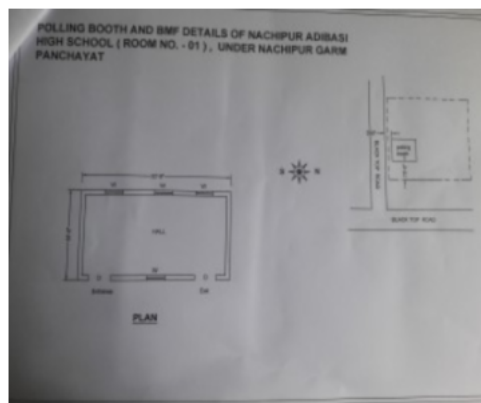

নির্বাচক নিবন্ধন আধিকারিকের স্বাক্ষর

Nazri Naksha

Google Map View

Polling Station Building Front View

Polling Station Front View

Cad View

Key MAP View

1 নাম : অনন্ত কুণ্ড পিতার নাম: ভুবন কুণ্ড বাড়ির নং : n0097 বয়স : 72 লিঙ্গ : পুরুষ	WB/32/226/264541	ফটো উপলব্ধ	2 নাম : অনিতা কুণ্ড স্বামীর নাম: অনন্ত কুণ্ড বাড়ির নং : n0097 বয়স : 64 লিঙ্গ : মহিলা	WB/32/226/264366	ফটো উপলব্ধ	3 নাম : সুমিতা কুণ্ড স্বামীর নাম: প্রসেনজিৎ কুণ্ড বাড়ির নং : n0097 বয়স : 40 লিঙ্গ : মহিলা	WUE1628585	ফটো উপলব্ধ
4 নাম : মালা কুণ্ড স্বামীর নাম: বিশ্জিত কুণ্ড বাড়ির নং : n0097 বয়স : 37 লিঙ্গ : মহিলা	JQM2427722	ফটো উপলব্ধ	5 নাম : শ্রীকান্ত কুণ্ড পিতার নাম: ভুবন কুণ্ড বাড়ির নং : n0098 বয়স : 68 লিঙ্গ : পুরুষ	WB/32/226/264323	ফটো উপলব্ধ	6 নাম : রেখা কুণ্ড স্বামীর নাম: শ্রীকান্ত কুণ্ড বাড়ির নং : n0098 বয়স : 61 লিঙ্গ : মহিলা	WB/32/226/264324	ফটো উপলব্ধ
7 নাম : অজিত কুমার কুণ্ড পিতার নাম: শ্রীকান্ত কুমার কুণ্ড বাড়ির নং : n0098 বয়স : 42 লিঙ্গ : পুরুষ	JQM2318004	ফটো উপলব্ধ	8 নাম : সোমা কুণ্ড স্বামীর নাম: অজিত কুমার কুণ্ড বাড়ির নং : n0098 বয়স : 36 লিঙ্গ : মহিলা	WUE1512797	ফটো উপলব্ধ	9 নাম : বিশ্জিৎ কুণ্ড পিতার নাম: অনন্ত কুণ্ড বাড়ির নং : n0097 বয়স : 48 লিঙ্গ : পুরুষ	JQM1314335	ফটো উপলব্ধ
10 নাম : প্রসেনজিৎ কুণ্ড পিতার নাম: অনন্ত কুণ্ড বাড়ির নং : n0097 বয়স : 48 লিঙ্গ : পুরুষ	JQM1399724	ফটো উপলব্ধ	11 নাম : সন্দ্যু কিঙ্ক স্বামীর নাম: সনাতন কিঙ্ক বাড়ির নং : n0029 বয়স : 47 লিঙ্গ : মহিলা	JQM2196814	ফটো উপলব্ধ	12 নাম : সরস্বতী কিঙ্ক পিতার নাম: রাম কিঙ্ক বাড়ির নং : n0074 বয়স : 40 লিঙ্গ : মহিলা	JQM2427714	ফটো উপলব্ধ
13 নাম : সুকুমার কিঙ্ক পিতার নাম: মঙ্গল কিঙ্ক বাড়ির নং : N0029 বয়স : 32 লিঙ্গ : পুরুষ	WUE2298552	ফটো উপলব্ধ	14 নাম : সুকলাল কিঙ্ক পিতার নাম: রাম কিঙ্ক বাড়ির নং : n0211 বয়স : 29 লিঙ্গ : পুরুষ	WUE2021343	ফটো উপলব্ধ	15 নাম : কার্তিক কিঙ্ক পিতার নাম: সনাতন কিঙ্ক বাড়ির নং : এন0029 বয়স : 27 লিঙ্গ : পুরুষ	WUE2109957	ফটো উপলব্ধ
16 নাম : রাম কিঙ্ক পিতার নাম: টিকু কিঙ্ক বাড়ির নং : n0074 বয়স : 64 লিঙ্গ : পুরুষ	JQM1313964	ফটো উপলব্ধ	17 নাম : সোমবারী কিঙ্ক স্বামীর নাম: রাম কিঙ্ক বাড়ির নং : n0074 বয়স : 62 লিঙ্গ : মহিলা	WUE2192870	ফটো উপলব্ধ	18 নাম : তপন গুই পিতার নাম: পঞ্চানন গুই বাড়ির নং : n0221 বয়স : 35 লিঙ্গ : পুরুষ	WUE2021442	ফটো উপলব্ধ
19 নাম : শিলা গুই স্বামীর নাম: তপন গুই বাড়ির নং : এন0221 বয়স : 30 লিঙ্গ : মহিলা	WUE2110179	ফটো উপলব্ধ	20 নাম : স্বপন গুই পিতার নাম: বাদল গুই বাড়ির নং : n0083 বয়স : 44 লিঙ্গ : পুরুষ	JQM1942390	ফটো উপলব্ধ	21 নাম : বাদল গুই পিতার নাম: যতীন্দ্র গুই বাড়ির নং : n0083 বয়স : 68 লিঙ্গ : পুরুষ	WB/32/226/264206	ফটো উপলব্ধ
22 নাম : রেনুবালা গুই স্বামীর নাম: বাদল গুই বাড়ির নং : n0083 বয়স : 62 লিঙ্গ : মহিলা	WB/32/226/264205	ফটো উপলব্ধ	23 নাম : পঞ্চানন গুই পিতার নাম: যতীন্দ্র গুই বাড়ির নং : n0083 বয়স : 58 লিঙ্গ : পুরুষ	WUE2641868	ফটো উপলব্ধ	24 নাম : যমুনা গুই স্বামীর নাম: পঞ্চানন গুই বাড়ির নং : n0083 বয়স : 52 লিঙ্গ : মহিলা	WB/32/226/264165	ফটো উপলব্ধ
25 নাম : তুফান গুই পিতার নাম: পঞ্চানন গুই বাড়ির নং : n0083 বয়স : 34 লিঙ্গ : পুরুষ	WUE1628528	ফটো উপলব্ধ	26 নাম : আরতী গুই স্বামীর নাম: স্বপন গুই বাড়ির নং : n0083 বয়স : 47 লিঙ্গ : মহিলা	JQM2502748	ফটো উপলব্ধ	27 নাম : রুমা গুই স্বামীর নাম: তুফান গুই বাড়ির নং : এন0083 বয়স : 26 লিঙ্গ : মহিলা	WUE2362358	ফটো উপলব্ধ
28 নাম : প্রিয়ান্কা ঘোষ পিতার নাম: কমল ঘোষ বাড়ির নং : এন0124 বয়স : 27 লিঙ্গ : মহিলা	WUE2362143	ফটো উপলব্ধ	29 নাম : প্রনতি ঘোষ স্বামীর নাম: হৃষিকেশ ঘোষ বাড়ির নং : n0164 বয়স : 52 লিঙ্গ : মহিলা	WUE2192342	ফটো উপলব্ধ	30 নাম : জ্যোৎস্না ঘোষ স্বামীর নাম: গৌরহরি ঘোষ বাড়ির নং : n0158 বয়স : 65 লিঙ্গ : মহিলা	WUE2193217	ফটো উপলব্ধ