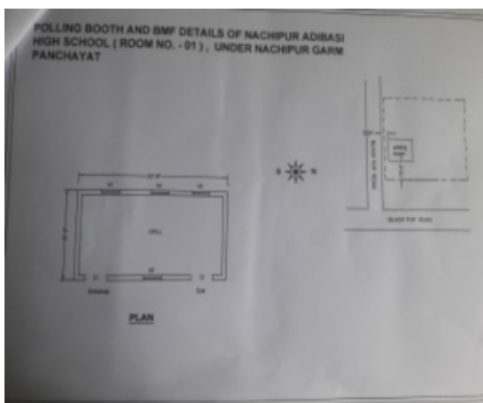

নির্বাচক নিবন্ধন আধিকারিকের স্বাক্ষর

Nazri Naksha

Google Map View

Polling Station Building Front View

Polling Station Front View

Cad View

Key MAP View

1 নাম : অনন্ত কুণ্ড পিতার নাম: ভুবন কুণ্ড বাড়ির নং : n0097 বয়স : 72 লিঙ্গ : পুরুষ	WB/32/226/264541	ফটো উপলব্ধ	2 নাম : অনিতা কুণ্ড স্বামীর নাম: অনন্ত কুণ্ড বাড়ির নং : n0097 বয়স : 64 লিঙ্গ : মহিলা	WB/32/226/264366	ফটো উপলব্ধ	3 নাম : সুমিতা কুণ্ড স্বামীর নাম: প্রসেনজিৎ কুণ্ড বাড়ির নং : n0097 বয়স : 40 লিঙ্গ : মহিলা	WUE1628585	ফটো উপলব্ধ
4 নাম : মালা কুণ্ড স্বামীর নাম: বিশ্জিত কুণ্ড বাড়ির নং : n0097 বয়স : 37 লিঙ্গ : মহিলা	JQM2427722	ফটো উপলব্ধ	5 নাম : শ্রীকান্ত কুণ্ড পিতার নাম: ভুবন কুণ্ড বাড়ির নং : n0098 বয়স : 68 লিঙ্গ : পুরুষ	WB/32/226/264323	ফটো উপলব্ধ	6 নাম : রেখা কুণ্ড স্বামীর নাম: শ্রীকান্ত কুণ্ড বাড়ির নং : n0098 বয়স : 61 লিঙ্গ : মহিলা	WB/32/226/264324	ফটো উপলব্ধ
7 নাম : অজিত কুমার কুণ্ড পিতার নাম: শ্রীকান্ত কুমার কুণ্ড বাড়ির নং : n0098 বয়স : 42 লিঙ্গ : পুরুষ	JQM2318004	ফটো উপলব্ধ	8 নাম : সোমা কুণ্ড স্বামীর নাম: অজিত কুমার কুণ্ড বাড়ির নং : n0098 বয়স : 36 লিঙ্গ : মহিলা	WUE1512797	ফটো উপলব্ধ	9 নাম : বিশ্জিৎ কুণ্ড পিতার নাম: অনন্ত কুণ্ড বাড়ির নং : n0097 বয়স : 48 লিঙ্গ : পুরুষ	JQM1314335	ফটো উপলব্ধ
10 নাম : প্রসেনজিৎ কুণ্ড পিতার নাম: অনন্ত কুণ্ড বাড়ির নং : n0097 বয়স : 48 লিঙ্গ : পুরুষ	JQM1399724	ফটো উপলব্ধ	11 নাম : সন্দ্যু কিঙ্ক স্বামীর নাম: সনাতন কিঙ্ক বাড়ির নং : n0029 বয়স : 47 লিঙ্গ : মহিলা	JQM2196814	ফটো উপলব্ধ	12 নাম : সরস্বতী কিঙ্ক পিতার নাম: রাম কিঙ্ক বাড়ির নং : n0074 বয়স : 40 লিঙ্গ : মহিলা	JQM2427714	ফটো উপলব্ধ
13 নাম : সুকুমার কিঙ্ক পিতার নাম: মঙ্গল কিঙ্ক বাড়ির নং : N0029 বয়স : 32 লিঙ্গ : পুরুষ	WUE2298552	ফটো উপলব্ধ	14 নাম : সুকলাল কিঙ্ক পিতার নাম: রাম কিঙ্ক বাড়ির নং : n0211 বয়স : 29 লিঙ্গ : পুরুষ	WUE2021343	ফটো উপলব্ধ	15 নাম : কার্তিক কিঙ্ক পিতার নাম: সনাতন কিঙ্ক বাড়ির নং : এন0029 বয়স : 27 লিঙ্গ : পুরুষ	WUE2109957	ফটো উপলব্ধ
16 নাম : রাম কিঙ্ক পিতার নাম: টিকু কিঙ্ক বাড়ির নং : n0074 বয়স : 64 লিঙ্গ : পুরুষ	JQM1313964	ফটো উপলব্ধ	17 নাম : সোমবারী কিঙ্ক স্বামীর নাম: রাম কিঙ্ক বাড়ির নং : n0074 বয়স : 62 লিঙ্গ : মহিলা	WUE2192870	ফটো উপলব্ধ	18 নাম : তপন গুই পিতার নাম: পঞ্চানন গুই বাড়ির নং : n0221 বয়স : 35 লিঙ্গ : পুরুষ	WUE2021442	ফটো উপলব্ধ
19 নাম : শিলা গুই স্বামীর নাম: তপন গুই বাড়ির নং : এন0221 বয়স : 30 লিঙ্গ : মহিলা	WUE2110179	ফটো উপলব্ধ	20 নাম : স্বপন গুই পিতার নাম: বাদল গুই বাড়ির নং : n0083 বয়স : 44 লিঙ্গ : পুরুষ	JQM1942390	ফটো উপলব্ধ	21 নাম : বাদল গুই পিতার নাম: যতীন্দ্র গুই বাড়ির নং : n0083 বয়স : 68 লিঙ্গ : পুরুষ	WB/32/226/264206	ফটো উপলব্ধ
22 নাম : রেনুবালা গুই স্বামীর নাম: বাদল গুই বাড়ির নং : n0083 বয়স : 62 লিঙ্গ : মহিলা	WB/32/226/264205	ফটো উপলব্ধ	23 নাম : পঞ্চানন গুই পিতার নাম: যতীন্দ্র গুই বাড়ির নং : n0083 বয়স : 58 লিঙ্গ : পুরুষ	WUE2641868	ফটো উপলব্ধ	24 নাম : যমুনা গুই স্বামীর নাম: পঞ্চানন গুই বাড়ির নং : n0083 বয়স : 52 লিঙ্গ : মহিলা	WB/32/226/264165	ফটো উপলব্ধ
25 নাম : তুফান গুই পিতার নাম: পঞ্চানন গুই বাড়ির নং : n0083 বয়স : 34 লিঙ্গ : পুরুষ	WUE1628528	ফটো উপলব্ধ	26 নাম : আরতী গুই স্বামীর নাম: স্বপন গুই বাড়ির নং : n0083 বয়স : 47 লিঙ্গ : মহিলা	JQM2502748	ফটো উপলব্ধ	27 নাম : রুমা গুই স্বামীর নাম: তুফান গুই বাড়ির নং : এন0083 বয়স : 26 লিঙ্গ : মহিলা	WUE2362358	ফটো উপলব্ধ
28 নাম : প্রিয়ান্কা ঘোষ পিতার নাম: কমল ঘোষ বাড়ির নং : এন0124 বয়স : 27 লিঙ্গ : মহিলা	WUE2362143	ফটো উপলব্ধ	29 নাম : প্রনতি ঘোষ স্বামীর নাম: হৃষিকেশ ঘোষ বাড়ির নং : n0164 বয়স : 52 লিঙ্গ : মহিলা	WUE2192342	ফটো উপলব্ধ	30 নাম : জ্যোৎস্না ঘোষ স্বামীর নাম: গৌরহরি ঘোষ বাড়ির নং : n0158 বয়স : 65 লিঙ্গ : মহিলা	WUE2193217	ফটো উপলব্ধ