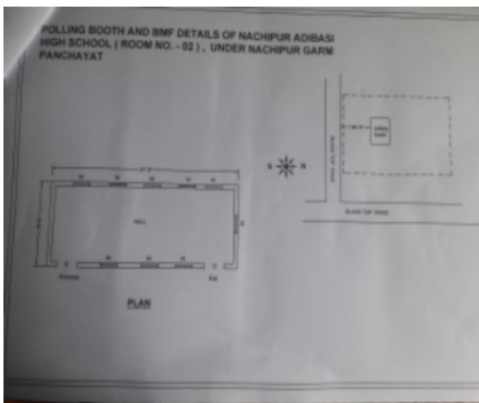

নির্বাচক নিবন্ধন আধিকারিকের স্বাক্ষর

Nazri Naksha

Google Map View

Polling Station Building Front View

Polling Station Front View

Cad View

Key MAP View

1 নাম : ভরতচন্দ্র কর পিতার নাম: হারাধন কর বাড়ির নং : n0205 বয়স : 64 লিঙ্গ : পুরুষ ফটো উপলব্ধ	WB/32/226/267005	2 নাম : ভারতী কর স্বামীর নাম: ভরত কর বাড়ির নং : n0205 বয়স : 56 লিঙ্গ : মহিলা ফটো উপলব্ধ	WB/32/226/267295	3 নাম : শেফালী কর পিতার নাম: ভরত চন্দ্র কর বাড়ির নং : n0205 বয়স : 29 লিঙ্গ : মহিলা ফটো উপলব্ধ	WUE1803204
4 নাম : গুরুবাবি কিস্কু স্বামীর নাম: সুন্যারাম কিস্কু বাড়ির নং : n0252 বয়স : 40 লিঙ্গ : মহিলা ফটো উপলব্ধ	WUE1513589	5 নাম : ছন্দা খিলাড়ী স্বামীর নাম: নীলকমল খিলাড়ী বাড়ির নং : n0278 বয়স : 34 লিঙ্গ : মহিলা ফটো উপলব্ধ	WUE1975119	6 নাম : বিষ্ণুপ্রিয়া গুঁই মন্ডল স্বামীর নাম: অমিত কুমার মন্ডল বাড়ির নং : n0014 বয়স : 38 লিঙ্গ : মহিলা ফটো উপলব্ধ	JQM2428092
7 নাম : গুণাধর গুঁই পিতার নাম: রাজেন্দ্র গুঁই বাড়ির নং : n0014 বয়স : 90 লিঙ্গ : পুরুষ ফটো উপলব্ধ	WB/32/226/267004	8 নাম : উষারানী গুঁই স্বামীর নাম: গুণাধর গুঁই বাড়ির নং : n0014 বয়স : 80 লিঙ্গ : মহিলা ফটো উপলব্ধ	WB/32/226/267195	9 নাম : পুষ্প রানী গুঁই পিতার নাম: গুণাধর গুঁই বাড়ির নং : n0014 বয়স : 48 লিঙ্গ : মহিলা ফটো উপলব্ধ	JQM1943505
10 নাম : বাণী গিরি স্বামীর নাম: নিতাই গিরি বাড়ির নং : n0209 বয়স : 58 লিঙ্গ : মহিলা ফটো উপলব্ধ	WB/32/226/267036	11 নাম : বুদ্ধদেব গিরি পিতার নাম: নিতাই গিরি বাড়ির নং : n0209 বয়স : 37 লিঙ্গ : পুরুষ ফটো উপলব্ধ	WUE0347096	12 নাম : সোমা গিরি স্বামীর নাম: বুদ্ধদেব গিরি বাড়ির নং : n0209 বয়স : 36 লিঙ্গ : মহিলা ফটো উপলব্ধ	WUE1513357
13 নাম : সন্ধ্যা গিরি স্বামীর নাম: বানেশ্বর গিরি বাড়ির নং : n0079 বয়স : 52 লিঙ্গ : মহিলা ফটো উপলব্ধ	WUE2193548	14 নাম : রীনা ঘোড়াই স্বামীর নাম: সন্দীপ ঘোড়াই বাড়ির নং : n0025 বয়স : 39 লিঙ্গ : মহিলা ফটো উপলব্ধ	WUE1724863	15 নাম : সাবিত্রী ঘোড়াই স্বামীর নাম: মন্টু ঘোড়াই বাড়ির নং : n0025 বয়স : 74 লিঙ্গ : মহিলা ফটো উপলব্ধ	WB/32/226/267184
16 নাম : মন্টু ঘোড়াই পিতার নাম: দেবেন্দ্র ঘোড়াই বাড়ির নং : n0025 বয়স : 80 লিঙ্গ : পুরুষ ফটো উপলব্ধ	WB/32/226/267185	17 নাম : স্বপ্না ঘোড়াই স্বামীর নাম: রবীন্দ্রনাথ ঘোড়াই বাড়ির নং : n0001 বয়স : 49 লিঙ্গ : মহিলা ফটো উপলব্ধ	JQM1316116	18 নাম : বিবেকানন্দ ঘোড়াই পিতার নাম: রবীন্দ্রনাথ ঘোড়াই বাড়ির নং : n0275 বয়স : 28 লিঙ্গ : পুরুষ ফটো উপলব্ধ	WUE1975085
19 নাম : রবীন্দ্রনাথ ঘোড়াই পিতার নাম: রামকৃষ্ণ ঘোড়াই বাড়ির নং : n0001 বয়স : 58 লিঙ্গ : পুরুষ ফটো উপলব্ধ	WUE2350619	20 নাম : রূপম ঘোষ পিতার নাম: চণ্ডি চরণ ঘোষ বাড়ির নং : এন0117 বয়স : 26 লিঙ্গ : পুরুষ ফটো উপলব্ধ	WUE2405538	21 নাম : সুলেখা ঘোষ স্বামীর নাম: দীপেন্দ্রনাথ ঘোষ বাড়ির নং : n0249 বয়স : 41 লিঙ্গ : মহিলা ফটো উপলব্ধ	WUE1416999
22 নাম : সোমা খণ্ড ঘোষ স্বামীর নাম: ভুবন চন্দ্র ঘোষ বাড়ির নং : এন0113 বয়স : 27 লিঙ্গ : মহিলা ফটো উপলব্ধ	WUE2360170	23 নাম : কোকিলা ঘোষ স্বামীর নাম: গোবিন্দপ্রসাদ ঘোষ বাড়ির নং : n0113 বয়স : 74 লিঙ্গ : মহিলা ফটো উপলব্ধ	WB/32/226/267547	24 নাম : ভুবন চন্দ্র ঘোষ পিতার নাম: গোবিন্দ ঘোষ বাড়ির নং : n0113 বয়স : 41 লিঙ্গ : পুরুষ ফটো উপলব্ধ	JQM2428100
25 নাম : চন্ডি চরণ ঘোষ পিতার নাম: সীতানাথ ঘোষ বাড়ির নং : n0117 বয়স : 56 লিঙ্গ : পুরুষ ফটো উপলব্ধ	JQM1943554	26 নাম : বকুল ঘোষ স্বামীর নাম: চন্ডি চরণ ঘোষ বাড়ির নং : n0117 বয়স : 47 লিঙ্গ : মহিলা ফটো উপলব্ধ	JQM1943562	27 নাম : মেহাংগু চক্রবর্তী পিতার নাম: দুর্গাপদ চক্রবর্তী বাড়ির নং : n0036 বয়স : 40 লিঙ্গ : পুরুষ ফটো উপলব্ধ	JQM2318285
28 নাম : শেফালী চক্রবর্তী স্বামীর নাম: দুর্গাপদ চক্রবর্তী বাড়ির নং : n0036 বয়স : 72 লিঙ্গ : মহিলা ফটো উপলব্ধ	WB/32/226/267606	29 নাম : দুর্গাপদ চক্রবর্তী পিতার নাম: প্রফুল্ল চক্রবর্তী বাড়ির নং : n0036 বয়স : 82 লিঙ্গ : পুরুষ ফটো উপলব্ধ	WB/32/226/267485	30 নাম : উত্তম কুমার ঘোষ পিতার নাম: চন্ডি চরণ ঘোষ বাড়ির নং : n0036 বয়স : 29 লিঙ্গ : পুরুষ ফটো উপলব্ধ	WUE1803345