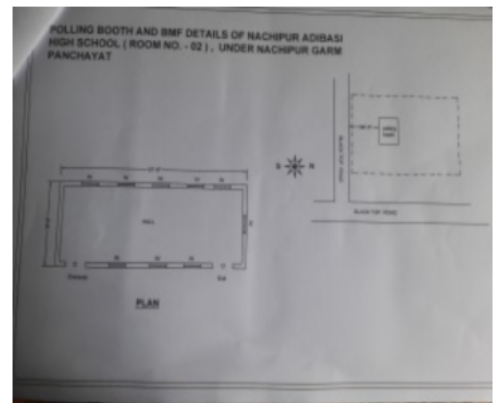

নির্বাচক নিবন্ধন আধিকারিকের স্বাক্ষর

Nazri Naksha

Google Map View

Polling Station Building Front View

Polling Station Front View

Cad View

Key MAP View

1 নাম : ভরতচন্দ্র কর পিতার নাম: হারাধন কর বাড়ির নং : n0205 বয়স : 64 লিঙ্গ : পুরুষ ফটো উপলব্ধ	WB/32/226/267005	2 নাম : ভারতী কর স্বামীর নাম: ভরত কর বাড়ির নং : n0205 বয়স : 56 লিঙ্গ : মহিলা ফটো উপলব্ধ	WB/32/226/267295	3 নাম : শেফালী কর পিতার নাম: ভরত চন্দ্র কর বাড়ির নং : n0205 বয়স : 29 লিঙ্গ : মহিলা ফটো উপলব্ধ	WUE1803204
4 নাম : গুরুবাবি কিস্কু স্বামীর নাম: সুন্যারাম কিস্কু বাড়ির নং : n0252 বয়স : 40 লিঙ্গ : মহিলা ফটো উপলব্ধ	WUE1513589	5 নাম : ছন্দা খিলাড়ী স্বামীর নাম: নীলকমল খিলাড়ী বাড়ির নং : n0278 বয়স : 34 লিঙ্গ : মহিলা ফটো উপলব্ধ	WUE1975119	6 নাম : বিষ্ণুপ্রিয়া গুঁই মন্ডল স্বামীর নাম: অমিত কুমার মন্ডল বাড়ির নং : n0014 বয়স : 38 লিঙ্গ : মহিলা ফটো উপলব্ধ	JQM2428092
7 নাম : গুণাধর গুঁই পিতার নাম: রাজেন্দ্র গুঁই বাড়ির নং : n0014 বয়স : 90 লিঙ্গ : পুরুষ ফটো উপলব্ধ	WB/32/226/267004	8 নাম : উষারানী গুঁই স্বামীর নাম: গুণাধর গুঁই বাড়ির নং : n0014 বয়স : 80 লিঙ্গ : মহিলা ফটো উপলব্ধ	WB/32/226/267195	9 নাম : পুষ্প রানী গুঁই পিতার নাম: গুণাধর গুঁই বাড়ির নং : n0014 বয়স : 48 লিঙ্গ : মহিলা ফটো উপলব্ধ	JQM1943505
10 নাম : বাণী গিরি স্বামীর নাম: নিতাই গিরি বাড়ির নং : n0209 বয়স : 58 লিঙ্গ : মহিলা ফটো উপলব্ধ	WB/32/226/267036	11 নাম : বুদ্ধদেব গিরি পিতার নাম: নিতাই গিরি বাড়ির নং : n0209 বয়স : 37 লিঙ্গ : পুরুষ ফটো উপলব্ধ	WUE0347096	12 নাম : সোমা গিরি স্বামীর নাম: বুদ্ধদেব গিরি বাড়ির নং : n0209 বয়স : 36 লিঙ্গ : মহিলা ফটো উপলব্ধ	WUE1513357
13 নাম : সন্ধ্যা গিরি স্বামীর নাম: বানেশ্বর গিরি বাড়ির নং : n0079 বয়স : 52 লিঙ্গ : মহিলা ফটো উপলব্ধ	WUE2193548	14 নাম : রীনা ঘোড়াই স্বামীর নাম: সন্দীপ ঘোড়াই বাড়ির নং : n0025 বয়স : 39 লিঙ্গ : মহিলা ফটো উপলব্ধ	WUE1724863	15 নাম : সাবিত্রী ঘোড়াই স্বামীর নাম: মন্টু ঘোড়াই বাড়ির নং : n0025 বয়স : 74 লিঙ্গ : মহিলা ফটো উপলব্ধ	WB/32/226/267184
16 নাম : মন্টু ঘোড়াই পিতার নাম: দেবেন্দ্র ঘোড়াই বাড়ির নং : n0025 বয়স : 80 লিঙ্গ : পুরুষ ফটো উপলব্ধ	WB/32/226/267185	17 নাম : স্বপ্না ঘোড়াই স্বামীর নাম: রবীন্দ্রনাথ ঘোড়াই বাড়ির নং : n0001 বয়স : 49 লিঙ্গ : মহিলা ফটো উপলব্ধ	JQM1316116	18 নাম : বিবেকানন্দ ঘোড়াই পিতার নাম: রবীন্দ্রনাথ ঘোড়াই বাড়ির নং : n0275 বয়স : 28 লিঙ্গ : পুরুষ ফটো উপলব্ধ	WUE1975085
19 নাম : রবীন্দ্রনাথ ঘোড়াই পিতার নাম: রামকৃষ্ণ ঘোড়াই বাড়ির নং : n0001 বয়স : 58 লিঙ্গ : পুরুষ ফটো উপলব্ধ	WUE2350619	20 নাম : রূপম ঘোষ পিতার নাম: চণ্ডি চরণ ঘোষ বাড়ির নং : এন0117 বয়স : 26 লিঙ্গ : পুরুষ ফটো উপলব্ধ	WUE2405538	21 নাম : সুলেখা ঘোষ স্বামীর নাম: দীপেন্দ্রনাথ ঘোষ বাড়ির নং : n0249 বয়স : 41 লিঙ্গ : মহিলা ফটো উপলব্ধ	WUE1416999
22 নাম : সোমা খণ্ড ঘোষ স্বামীর নাম: ভুবন চন্দ্র ঘোষ বাড়ির নং : এন0113 বয়স : 27 লিঙ্গ : মহিলা ফটো উপলব্ধ	WUE2360170	23 নাম : কোকিলা ঘোষ স্বামীর নাম: গোবিন্দপ্রসাদ ঘোষ বাড়ির নং : n0113 বয়স : 74 লিঙ্গ : মহিলা ফটো উপলব্ধ	WB/32/226/267547	24 নাম : ভুবন চন্দ্র ঘোষ পিতার নাম: গোবিন্দ ঘোষ বাড়ির নং : n0113 বয়স : 41 লিঙ্গ : পুরুষ ফটো উপলব্ধ	JQM2428100
25 নাম : চন্ডি চরণ ঘোষ পিতার নাম: সীতানাথ ঘোষ বাড়ির নং : n0117 বয়স : 56 লিঙ্গ : পুরুষ ফটো উপলব্ধ	JQM1943554	26 নাম : বকুল ঘোষ স্বামীর নাম: চন্ডি চরণ ঘোষ বাড়ির নং : n0117 বয়স : 47 লিঙ্গ : মহিলা ফটো উপলব্ধ	JQM1943562	27 নাম : মেহাংগু চক্রবর্তী পিতার নাম: দুর্গাপদ চক্রবর্তী বাড়ির নং : n0036 বয়স : 40 লিঙ্গ : পুরুষ ফটো উপলব্ধ	JQM2318285
28 নাম : শেফালী চক্রবর্তী স্বামীর নাম: দুর্গাপদ চক্রবর্তী বাড়ির নং : n0036 বয়স : 72 লিঙ্গ : মহিলা ফটো উপলব্ধ	WB/32/226/267606	29 নাম : দুর্গাপদ চক্রবর্তী পিতার নাম: প্রফুল্ল চক্রবর্তী বাড়ির নং : n0036 বয়স : 82 লিঙ্গ : পুরুষ ফটো উপলব্ধ	WB/32/226/267485	30 নাম : উত্তম কুমার ঘোষ পিতার নাম: চন্ডি চরণ ঘোষ বাড়ির নং : n0036 বয়স : 29 লিঙ্গ : পুরুষ ফটো উপলব্ধ	WUE1803345