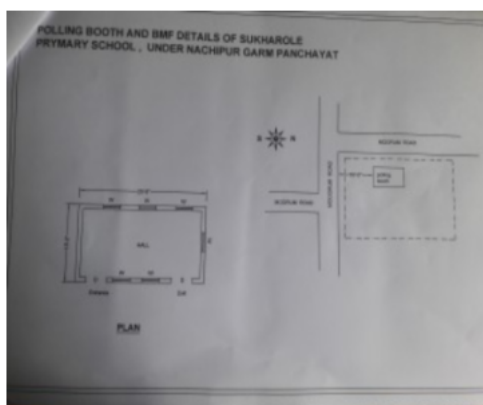

নির্বাচক নিবন্ধন আধিকারিকের স্বাক্ষর

Nazri Naksha

Google Map View

Polling Station Building Front View

Polling Station Front View

Cad View

Key MAP View

1 নাম : স্বর্ণলতা করণ স্বামীর নাম: ননীগোপাল করণ বাড়ির নং : n0028 বয়স : 71 লিঙ্গ : মহিলা ফটো উপলব্ধ	WB/32/226/270034	2 নাম : নিলীমা করন স্বামীর নাম: সন্দীপ করন বাড়ির নং : n0028 বয়স : 37 লিঙ্গ : মহিলা ফটো উপলব্ধ	WUE0353045	3 নাম : অনুপমা করণ স্বামীর নাম: সন্দীপ করন বাড়ির নং : n0028 বয়স : 39 লিঙ্গ : মহিলা ফটো উপলব্ধ	JQM2318392
4 নাম : দেবযানী করন স্বামীর নাম: প্রদীপ করন বাড়ির নং : n0028 বয়স : 43 লিঙ্গ : মহিলা ফটো উপলব্ধ	JQM2318400	5 নাম : সন্দীপ করণ পিতার নাম: ননীগোপাল করণ বাড়ির নং : n0028 বয়স : 51 লিঙ্গ : পুরুষ ফটো উপলব্ধ	WB/32/226/270083	6 নাম : প্রদীপ করণ পিতার নাম: ননীগোপাল করণ বাড়ির নং : n0028 বয়স : 54 লিঙ্গ : পুরুষ ফটো উপলব্ধ	WB/32/226/270035
7 নাম : নন্দিনী করণ পিতার নাম: সন্দীপ করণ বাড়ির নং : এন0028 বয়স : 23 লিঙ্গ : মহিলা ফটো উপলব্ধ	WUE2404937	8 নাম : সন্দীপ করণ পিতার নাম: ননীগোপাল করণ বাড়ির নং : n0028 বয়স : 49 লিঙ্গ : পুরুষ ফটো উপলব্ধ	JQM1315316	9 নাম : শিবশংকর খাটুয়া পিতার নাম: গৌরহরি খাটুয়া বাড়ির নং : n0018 বয়স : 36 লিঙ্গ : পুরুষ ফটো উপলব্ধ	WUE1332568
10 নাম : গৌরহরি খাটুয়া পিতার নাম: ভগবান খাটুয়া বাড়ির নং : n0018 বয়স : 64 লিঙ্গ : পুরুষ ফটো উপলব্ধ	WB/32/226/270088	11 নাম : আরতি খাটুয়া স্বামীর নাম: গৌরহরি খাটুয়া বাড়ির নং : n0018 বয়স : 56 লিঙ্গ : মহিলা ফটো উপলব্ধ	WB/32/226/270089	12 নাম : মিতা খিলারী স্বামীর নাম: পার্শ্বসারথী খিলারী বাড়ির নং : n0017 বয়স : 46 লিঙ্গ : মহিলা ফটো উপলব্ধ	JQM2198281
13 নাম : উজ্জল খাটুয়া পিতার নাম: নিতাই খাটুয়া বাড়ির নং : n0017 বয়স : 43 লিঙ্গ : পুরুষ ফটো উপলব্ধ	JQM2198273	14 নাম : পার্শ্বসারথী খিলাড়ী পিতার নাম: কুঞ্জ খিলাড়ী বাড়ির নং : n0029 বয়স : 53 লিঙ্গ : পুরুষ ফটো উপলব্ধ	WB/32/226/270313	15 নাম : আঙুর খিলাড়ী স্বামীর নাম: দেবেন্দ্রনাথ খিলাড়ী বাড়ির নং : n0029 বয়স : 63 লিঙ্গ : মহিলা ফটো উপলব্ধ	JQM1316124
16 নাম : রেখা খাটুয়া স্বামীর নাম: উজ্জল খাটুয়া বাড়ির নং : n0017 বয়স : 38 লিঙ্গ : মহিলা ফটো উপলব্ধ	JQM2503365	17 নাম : বিকাশ খিলাড়ী পিতার নাম: পার্শ্ব সারথি খিলাড়ী বাড়ির নং : এন0029 বয়স : 24 লিঙ্গ : পুরুষ ফটো উপলব্ধ	WUE2474088	18 নাম : ভবানী ঘোড়াই স্বামীর নাম: ভজহরি ঘোড়াই বাড়ির নং : n0013 বয়স : 54 লিঙ্গ : মহিলা ফটো উপলব্ধ	WB/32/226/270407
19 নাম : ভজহরি ঘোড়াই পিতার নাম: রামচন্দ্র ঘোড়াই বাড়ির নং : n0013 বয়স : 62 লিঙ্গ : পুরুষ ফটো উপলব্ধ	WB/32/226/270426	20 নাম : চন্দ্রকান্ত ঘোড়াই পিতার নাম: ভজহরি ঘোড়াই বাড়ির নং : n0013 বয়স : 39 লিঙ্গ : পুরুষ ফটো উপলব্ধ	JQM2318418	21 নাম : লক্ষীকান্ত ঘোড়াই পিতার নাম: ভজহরি ঘোড়াই বাড়ির নং : n0013 বয়স : 35 লিঙ্গ : পুরুষ ফটো উপলব্ধ	WUE1332550
22 নাম : রমা জানা ঘোড়াই স্বামীর নাম: লক্ষীকান্ত ঘোড়াই বাড়ির নং : এন0013 বয়স : 25 লিঙ্গ : মহিলা ফটো উপলব্ধ	WUE2404812	23 নাম : অর্চনা ঘোড়াই স্বামীর নাম: চন্দ্রকান্ত ঘোড়াই বাড়ির নং : n0013 বয়স : 30 লিঙ্গ : মহিলা ফটো উপলব্ধ	WUE1724921	24 নাম : সাবিত্রী জানা পিতার নাম: ভাগবত জানা বাড়ির নং : n0014 বয়স : 51 লিঙ্গ : মহিলা ফটো উপলব্ধ	JQM2198331
25 নাম : সুব্রতা জানা পিতার নাম: সুনীল কুমার জানা বাড়ির নং : এন0006 বয়স : 24 লিঙ্গ : মহিলা ফটো উপলব্ধ	WUE2404853	26 নাম : রাধারানী জানা স্বামীর নাম: বিজয় জানা বাড়ির নং : এন221 বয়স : 47 লিঙ্গ : মহিলা ফটো উপলব্ধ	JQM2388809	27 নাম : নমিতা জানা স্বামীর নাম: হেমন্ত জানা বাড়ির নং : n0014 বয়স : 36 লিঙ্গ : মহিলা ফটো উপলব্ধ	WUE2086718
28 নাম : পূর্ণিমা জানা স্বামীর নাম: তনয় জানা বাড়ির নং : n0006 বয়স : 27 লিঙ্গ : মহিলা ফটো উপলব্ধ	WUE2076727	29 নাম : রেখা জানা পিতার নাম: বিমল জানা বাড়ির নং : এন0014 বয়স : 22 লিঙ্গ : মহিলা ফটো উপলব্ধ	WUE2474047	30 নাম : সিন্দু জানা স্বামীর নাম: সুধীর জানা বাড়ির নং : ধানুয়া বয়স : 68 লিঙ্গ : মহিলা ফটো উপলব্ধ	WUE2413060