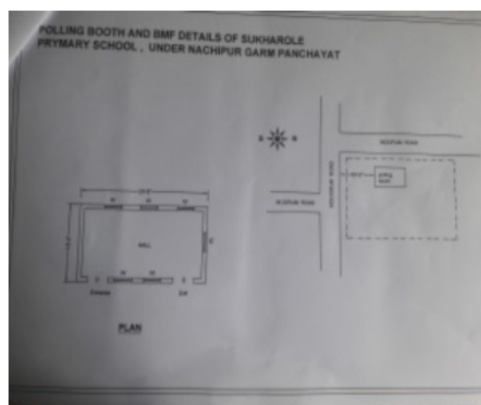

নির্বাচক নিবন্ধন আধিকারিকের স্বাক্ষর

Nazri Naksha

Google Map View

Polling Station Building Front View

Polling Station Front View

Cad View

Key MAP View

1 নাম : স্বর্ণলতা করণ স্বামীর নাম: ননীগোপাল করণ বাড়ির নং : n0028 বয়স : 71 লিঙ্গ : মহিলা ফটো উপলব্ধ	WB/32/226/270034	2 নাম : নিলীমা করন স্বামীর নাম: সন্দীপ করন বাড়ির নং : n0028 বয়স : 37 লিঙ্গ : মহিলা ফটো উপলব্ধ	WUE0353045	3 নাম : অনুপমা করণ স্বামীর নাম: সন্দীপ করন বাড়ির নং : n0028 বয়স : 39 লিঙ্গ : মহিলা ফটো উপলব্ধ	JQM2318392
4 নাম : দেবযানী করন স্বামীর নাম: প্রদীপ করন বাড়ির নং : n0028 বয়স : 43 লিঙ্গ : মহিলা ফটো উপলব্ধ	JQM2318400	5 নাম : সন্দীপ করণ পিতার নাম: ননীগোপাল করণ বাড়ির নং : n0028 বয়স : 51 লিঙ্গ : পুরুষ ফটো উপলব্ধ	WB/32/226/270083	6 নাম : প্রদীপ করণ পিতার নাম: ননীগোপাল করণ বাড়ির নং : n0028 বয়স : 54 লিঙ্গ : পুরুষ ফটো উপলব্ধ	WB/32/226/270035
7 নাম : নন্দিনী করণ পিতার নাম: সন্দীপ করণ বাড়ির নং : এন0028 বয়স : 23 লিঙ্গ : মহিলা ফটো উপলব্ধ	WUE2404937	8 নাম : সন্দীপ করণ পিতার নাম: ননীগোপাল করণ বাড়ির নং : n0028 বয়স : 49 লিঙ্গ : পুরুষ ফটো উপলব্ধ	JQM1315316	9 নাম : শিবশংকর খাটুয়া পিতার নাম: গৌরহরি খাটুয়া বাড়ির নং : n0018 বয়স : 36 লিঙ্গ : পুরুষ ফটো উপলব্ধ	WUE1332568
10 নাম : গৌরহরি খাটুয়া পিতার নাম: ভগবান খাটুয়া বাড়ির নং : n0018 বয়স : 64 লিঙ্গ : পুরুষ ফটো উপলব্ধ	WB/32/226/270088	11 নাম : আরতি খাটুয়া স্বামীর নাম: গৌরহরি খাটুয়া বাড়ির নং : n0018 বয়স : 56 লিঙ্গ : মহিলা ফটো উপলব্ধ	WB/32/226/270089	12 নাম : মিতা খিলারী স্বামীর নাম: পার্শ্বসারথী খিলারী বাড়ির নং : n0017 বয়স : 46 লিঙ্গ : মহিলা ফটো উপলব্ধ	JQM2198281
13 নাম : উজ্জল খাটুয়া পিতার নাম: নিতাই খাটুয়া বাড়ির নং : n0017 বয়স : 43 লিঙ্গ : পুরুষ ফটো উপলব্ধ	JQM2198273	14 নাম : পার্শ্বসারথী খিলাড়ী পিতার নাম: কুঞ্জ খিলাড়ী বাড়ির নং : n0029 বয়স : 53 লিঙ্গ : পুরুষ ফটো উপলব্ধ	WB/32/226/270313	15 নাম : আঙুর খিলাড়ী স্বামীর নাম: দেবেন্দ্রনাথ খিলাড়ী বাড়ির নং : n0029 বয়স : 63 লিঙ্গ : মহিলা ফটো উপলব্ধ	JQM1316124
16 নাম : রেখা খাটুয়া স্বামীর নাম: উজ্জল খাটুয়া বাড়ির নং : n0017 বয়স : 38 লিঙ্গ : মহিলা ফটো উপলব্ধ	JQM2503365	17 নাম : বিকাশ খিলাড়ী পিতার নাম: পার্শ্ব সারথি খিলাড়ী বাড়ির নং : এন0029 বয়স : 24 লিঙ্গ : পুরুষ ফটো উপলব্ধ	WUE2474088	18 নাম : ভবানী ঘোড়াই স্বামীর নাম: ভজহরি ঘোড়াই বাড়ির নং : n0013 বয়স : 54 লিঙ্গ : মহিলা ফটো উপলব্ধ	WB/32/226/270407
19 নাম : ভজহরি ঘোড়াই পিতার নাম: রামচন্দ্র ঘোড়াই বাড়ির নং : n0013 বয়স : 62 লিঙ্গ : পুরুষ ফটো উপলব্ধ	WB/32/226/270426	20 নাম : চন্দ্রকান্ত ঘোড়াই পিতার নাম: ভজহরি ঘোড়াই বাড়ির নং : n0013 বয়স : 39 লিঙ্গ : পুরুষ ফটো উপলব্ধ	JQM2318418	21 নাম : লক্ষীকান্ত ঘোড়াই পিতার নাম: ভজহরি ঘোড়াই বাড়ির নং : n0013 বয়স : 35 লিঙ্গ : পুরুষ ফটো উপলব্ধ	WUE1332550
22 নাম : রমা জানা ঘোড়াই স্বামীর নাম: লক্ষীকান্ত ঘোড়াই বাড়ির নং : এন0013 বয়স : 25 লিঙ্গ : মহিলা ফটো উপলব্ধ	WUE2404812	23 নাম : অর্চনা ঘোড়াই স্বামীর নাম: চন্দ্রকান্ত ঘোড়াই বাড়ির নং : n0013 বয়স : 30 লিঙ্গ : মহিলা ফটো উপলব্ধ	WUE1724921	24 নাম : সাবিত্রী জানা পিতার নাম: ভাগবত জানা বাড়ির নং : n0014 বয়স : 51 লিঙ্গ : মহিলা ফটো উপলব্ধ	JQM2198331
25 নাম : সুব্রতা জানা পিতার নাম: সুনীল কুমার জানা বাড়ির নং : এন0006 বয়স : 24 লিঙ্গ : মহিলা ফটো উপলব্ধ	WUE2404853	26 নাম : রাধারানী জানা স্বামীর নাম: বিজয় জানা বাড়ির নং : এন221 বয়স : 47 লিঙ্গ : মহিলা ফটো উপলব্ধ	JQM2388809	27 নাম : নমিতা জানা স্বামীর নাম: হেমন্ত জানা বাড়ির নং : n0014 বয়স : 36 লিঙ্গ : মহিলা ফটো উপলব্ধ	WUE2086718
28 নাম : পূর্ণিমা জানা স্বামীর নাম: তনয় জানা বাড়ির নং : n0006 বয়স : 27 লিঙ্গ : মহিলা ফটো উপলব্ধ	WUE2076727	29 নাম : রেখা জানা পিতার নাম: বিমল জানা বাড়ির নং : এন0014 বয়স : 22 লিঙ্গ : মহিলা ফটো উপলব্ধ	WUE2474047	30 নাম : সিন্দু জানা স্বামীর নাম: সুধীর জানা বাড়ির নং : ধানুয়া বয়স : 68 লিঙ্গ : মহিলা ফটো উপলব্ধ	WUE2413060