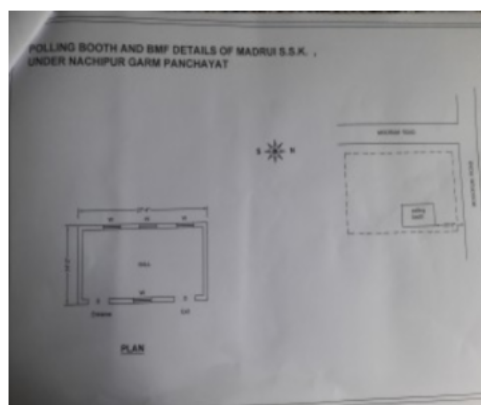

নির্বাচক নিবন্ধন আধিকারিকের স্বাক্ষর

Nazri Naksha

Google Map View

Polling Station Building Front View

Polling Station Front View

Cad View

Key MAP View

1 নাম : মৌসুমী কলা স্বামীর নাম: নিত্যানন্দ কলা বাড়ির নং : n0007 বয়স : 44 লিঙ্গ : মহিলা	WUE1333210	ফটো উপলব্ধ	2 নাম : পৌরাজ কলা পিতার নাম: ঈশ্বর কলা বাড়ির নং : n0007 বয়স : 52 লিঙ্গ : পুরুষ	WB/32/226/273368	ফটো উপলব্ধ	3 নাম : পার্বতি কলা স্বামীর নাম: সুনিল কলা বাড়ির নং : n0002 বয়স : 49 লিঙ্গ : মহিলা	JQM2198828	ফটো উপলব্ধ
4 নাম : কার্তিক কলা পিতার নাম: হৃষিকেশ কলা বাড়ির নং : n0004 বয়স : 39 লিঙ্গ : পুরুষ	WUE0357251	ফটো উপলব্ধ	5 নাম : অসিত কলা পিতার নাম: গিরিধারী কলা বাড়ির নং : n0006 বয়স : 41 লিঙ্গ : পুরুষ	WUE0357160	ফটো উপলব্ধ	6 নাম : বেহলা কলা স্বামীর নাম: পরমেশ্বর কলা বাড়ির নং : n0001 বয়স : 74 লিঙ্গ : মহিলা	WB/32/226/273211	ফটো উপলব্ধ
7 নাম : নিত্যানন্দ কলা পিতার নাম: ঈশ্বর কলা বাড়ির নং : n0007 বয়স : 58 লিঙ্গ : পুরুষ	WB/32/226/273335	ফটো উপলব্ধ	8 নাম : গিরিধারী কলা পিতার নাম: ঈশ্বর কলা বাড়ির নং : n0006 বয়স : 68 লিঙ্গ : পুরুষ	WB/32/226/273325	ফটো উপলব্ধ	9 নাম : অনিল কলা পিতার নাম: পরমেশ্বর কলা বাড়ির নং : n0005 বয়স : 46 লিঙ্গ : পুরুষ	JQM1315688	ফটো উপলব্ধ
10 নাম : গনেশ কলা পিতার নাম: হৃষিকেশ কলা বাড়ির নং : n0004 বয়স : 38 লিঙ্গ : পুরুষ	WUE1333202	ফটো উপলব্ধ	11 নাম : হৃষিকেশ কলা পিতার নাম: পরমেশ্বর কলা বাড়ির নং : n0004 বয়স : 64 লিঙ্গ : পুরুষ	WB/32/226/273442	ফটো উপলব্ধ	12 নাম : দেবশীষ কলা পিতার নাম: সুভাষ কলা বাড়ির নং : n0003 বয়স : 34 লিঙ্গ : পুরুষ	WUE1513969	ফটো উপলব্ধ
13 নাম : গৌরী কলা স্বামীর নাম: সুভাষ কলা বাড়ির নং : n0003 বয়স : 52 লিঙ্গ : মহিলা	WB/32/226/273216	ফটো উপলব্ধ	14 নাম : সুভাষ কলা পিতার নাম: পরমেশ্বর কলা বাড়ির নং : n0003 বয়স : 61 লিঙ্গ : পুরুষ	WB/32/226/273060	ফটো উপলব্ধ	15 নাম : সুনীল কলা পিতার নাম: পরমেশ্বর কলা বাড়ির নং : n0002 বয়স : 60 লিঙ্গ : পুরুষ	JQM2198810	ফটো উপলব্ধ
16 নাম : সোনালী কলা স্বামীর নাম: গৌরাজ কলা বাড়ির নং : n0007 বয়স : 39 লিঙ্গ : মহিলা	WUE0357202	ফটো উপলব্ধ	17 নাম : মমতা কলা স্বামীর নাম: অনিল কলা বাড়ির নং : n0209 বয়স : 41 লিঙ্গ : মহিলা	JQM2503092	ফটো উপলব্ধ	18 নাম : তুহিন কলা জানা স্বামীর নাম: কার্তিক কলা বাড়ির নং : এন004 বয়স : 27 লিঙ্গ : মহিলা	WUE2110930	ফটো উপলব্ধ
19 নাম : অমিত কলা পিতার নাম: নিত্যানন্দ কলা বাড়ির নং : এন0007 বয়স : 24 লিঙ্গ : পুরুষ	WUE2358984	ফটো উপলব্ধ	20 নাম : সাগর কলা পিতার নাম: গৌরাজ কলা বাড়ির নং : এন0007 বয়স : 22 লিঙ্গ : পুরুষ	WUE2474518	ফটো উপলব্ধ	21 নাম : চন্দনা কলা স্বামীর নাম: দেবশীষ কলা বাড়ির নং : এন0003 বয়স : 25 লিঙ্গ : মহিলা	WUE2524874	ফটো উপলব্ধ
22 নাম : শিলু কলা স্বামীর নাম: অসিত কলা বাড়ির নং : n0240 বয়স : 36 লিঙ্গ : মহিলা	WUE2021657	ফটো উপলব্ধ	23 নাম : রেখা কলা স্বামীর নাম: গনেশ কলা বাড়ির নং : n0004 বয়স : 29 লিঙ্গ : মহিলা	WUE1804350	ফটো উপলব্ধ	24 নাম : সঞ্জু কলা পিতার নাম: সুনীল কলা বাড়ির নং : n0002 বয়স : 28 লিঙ্গ : পুরুষ	WUE1953660	ফটো উপলব্ধ
25 নাম : সোমা খিলাড়ী স্বামীর নাম: লগেন খিলাড়ী বাড়ির নং : এন000৮ বয়স : 23 লিঙ্গ : মহিলা	WUE2524254	ফটো উপলব্ধ	26 নাম : মৌসুমী খিলাড়ী পিতার নাম: নন্দ খিলাড়ী বাড়ির নং : এন0009 বয়স : 25 লিঙ্গ : মহিলা	WUE2358885	ফটো উপলব্ধ	27 নাম : নন্দ খিলাড়ী পিতার নাম: গোবিন্দ খিলাড়ী বাড়ির নং : n0009 বয়স : 53 লিঙ্গ : পুরুষ	WB/32/226/273157	ফটো উপলব্ধ
28 নাম : সোনামনি খিলাড়ী স্বামীর নাম: অপু খিলাড়ী বাড়ির নং : n0009 বয়স : 32 লিঙ্গ : মহিলা	WUE1629799	ফটো উপলব্ধ	29 নাম : অপু খিলাড়ী পিতার নাম: চন্দন খিলাড়ী বাড়ির নং : n0009 বয়স : 34 লিঙ্গ : পুরুষ	WUE1629773	ফটো উপলব্ধ	30 নাম : রাসমনী খিলাড়ী স্বামীর নাম: চন্দন খিলাড়ী বাড়ির নং : n0009 বয়স : 53 লিঙ্গ : মহিলা	WB/32/226/273217	ফটো উপলব্ধ