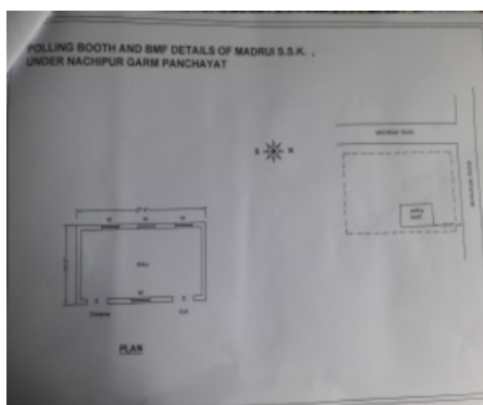

নির্বাচক নিবন্ধন আধিকারিকের স্বাক্ষর

Nazri Naksha

Google Map View

Polling Station Building Front View

Polling Station Front View

Cad View

Key MAP View

1 নাম : মৌসুমী কলা স্বামীর নাম: নিত্যানন্দ কলা বাড়ির নং : n0007 বয়স : 44 লিঙ্গ : মহিলা	WUE1333210	ফটো উপলব্ধ	2 নাম : পৌরাজ কলা পিতার নাম: ঈশ্বর কলা বাড়ির নং : n0007 বয়স : 52 লিঙ্গ : পুরুষ	WB/32/226/273368	ফটো উপলব্ধ	3 নাম : পার্বতি কলা স্বামীর নাম: সুনিল কলা বাড়ির নং : n0002 বয়স : 49 লিঙ্গ : মহিলা	JQM2198828	ফটো উপলব্ধ
4 নাম : কার্তিক কলা পিতার নাম: হৃষিকেশ কলা বাড়ির নং : n0004 বয়স : 39 লিঙ্গ : পুরুষ	WUE0357251	ফটো উপলব্ধ	5 নাম : অসিত কলা পিতার নাম: গিরিধারী কলা বাড়ির নং : n0006 বয়স : 41 লিঙ্গ : পুরুষ	WUE0357160	ফটো উপলব্ধ	6 নাম : বেহলা কলা স্বামীর নাম: পরমেশ্বর কলা বাড়ির নং : n0001 বয়স : 74 লিঙ্গ : মহিলা	WB/32/226/273211	ফটো উপলব্ধ
7 নাম : নিত্যানন্দ কলা পিতার নাম: ঈশ্বর কলা বাড়ির নং : n0007 বয়স : 58 লিঙ্গ : পুরুষ	WB/32/226/273335	ফটো উপলব্ধ	8 নাম : গিরিধারী কলা পিতার নাম: ঈশ্বর কলা বাড়ির নং : n0006 বয়স : 68 লিঙ্গ : পুরুষ	WB/32/226/273325	ফটো উপলব্ধ	9 নাম : অনিল কলা পিতার নাম: পরমেশ্বর কলা বাড়ির নং : n0005 বয়স : 46 লিঙ্গ : পুরুষ	JQM1315688	ফটো উপলব্ধ
10 নাম : গনেশ কলা পিতার নাম: হৃষিকেশ কলা বাড়ির নং : n0004 বয়স : 38 লিঙ্গ : পুরুষ	WUE1333202	ফটো উপলব্ধ	11 নাম : হৃষিকেশ কলা পিতার নাম: পরমেশ্বর কলা বাড়ির নং : n0004 বয়স : 64 লিঙ্গ : পুরুষ	WB/32/226/273442	ফটো উপলব্ধ	12 নাম : দেবশীষ কলা পিতার নাম: সুভাষ কলা বাড়ির নং : n0003 বয়স : 34 লিঙ্গ : পুরুষ	WUE1513969	ফটো উপলব্ধ
13 নাম : গৌরী কলা স্বামীর নাম: সুভাষ কলা বাড়ির নং : n0003 বয়স : 52 লিঙ্গ : মহিলা	WB/32/226/273216	ফটো উপলব্ধ	14 নাম : সুভাষ কলা পিতার নাম: পরমেশ্বর কলা বাড়ির নং : n0003 বয়স : 61 লিঙ্গ : পুরুষ	WB/32/226/273060	ফটো উপলব্ধ	15 নাম : সুনীল কলা পিতার নাম: পরমেশ্বর কলা বাড়ির নং : n0002 বয়স : 60 লিঙ্গ : পুরুষ	JQM2198810	ফটো উপলব্ধ
16 নাম : সোনালী কলা স্বামীর নাম: গৌরাজ কলা বাড়ির নং : n0007 বয়স : 39 লিঙ্গ : মহিলা	WUE0357202	ফটো উপলব্ধ	17 নাম : মমতা কলা স্বামীর নাম: অনিল কলা বাড়ির নং : n0209 বয়স : 41 লিঙ্গ : মহিলা	JQM2503092	ফটো উপলব্ধ	18 নাম : তুহিন কলা জানা স্বামীর নাম: কার্তিক কলা বাড়ির নং : এন004 বয়স : 27 লিঙ্গ : মহিলা	WUE2110930	ফটো উপলব্ধ
19 নাম : অমিত কলা পিতার নাম: নিত্যানন্দ কলা বাড়ির নং : এন0007 বয়স : 24 লিঙ্গ : পুরুষ	WUE2358984	ফটো উপলব্ধ	20 নাম : সাগর কলা পিতার নাম: গৌরাজ কলা বাড়ির নং : এন0007 বয়স : 22 লিঙ্গ : পুরুষ	WUE2474518	ফটো উপলব্ধ	21 নাম : চন্দনা কলা স্বামীর নাম: দেবশীষ কলা বাড়ির নং : এন0003 বয়স : 25 লিঙ্গ : মহিলা	WUE2524874	ফটো উপলব্ধ
22 নাম : শিলু কলা স্বামীর নাম: অসিত কলা বাড়ির নং : n0240 বয়স : 36 লিঙ্গ : মহিলা	WUE2021657	ফটো উপলব্ধ	23 নাম : রেখা কলা স্বামীর নাম: গনেশ কলা বাড়ির নং : n0004 বয়স : 29 লিঙ্গ : মহিলা	WUE1804350	ফটো উপলব্ধ	24 নাম : সঞ্জু কলা পিতার নাম: সুনীল কলা বাড়ির নং : n0002 বয়স : 28 লিঙ্গ : পুরুষ	WUE1953660	ফটো উপলব্ধ
25 নাম : সোমা খিলাড়ী স্বামীর নাম: লগেন খিলাড়ী বাড়ির নং : এন000৮ বয়স : 23 লিঙ্গ : মহিলা	WUE2524254	ফটো উপলব্ধ	26 নাম : মৌসুমী খিলাড়ী পিতার নাম: নন্দ খিলাড়ী বাড়ির নং : এন0009 বয়স : 25 লিঙ্গ : মহিলা	WUE2358885	ফটো উপলব্ধ	27 নাম : নন্দ খিলাড়ী পিতার নাম: গোবিন্দ খিলাড়ী বাড়ির নং : n0009 বয়স : 53 লিঙ্গ : পুরুষ	WB/32/226/273157	ফটো উপলব্ধ
28 নাম : সোনামনি খিলাড়ী স্বামীর নাম: অপু খিলাড়ী বাড়ির নং : n0009 বয়স : 32 লিঙ্গ : মহিলা	WUE1629799	ফটো উপলব্ধ	29 নাম : অপু খিলাড়ী পিতার নাম: চন্দন খিলাড়ী বাড়ির নং : n0009 বয়স : 34 লিঙ্গ : পুরুষ	WUE1629773	ফটো উপলব্ধ	30 নাম : রাসমনী খিলাড়ী স্বামীর নাম: চন্দন খিলাড়ী বাড়ির নং : n0009 বয়স : 53 লিঙ্গ : মহিলা	WB/32/226/273217	ফটো উপলব্ধ